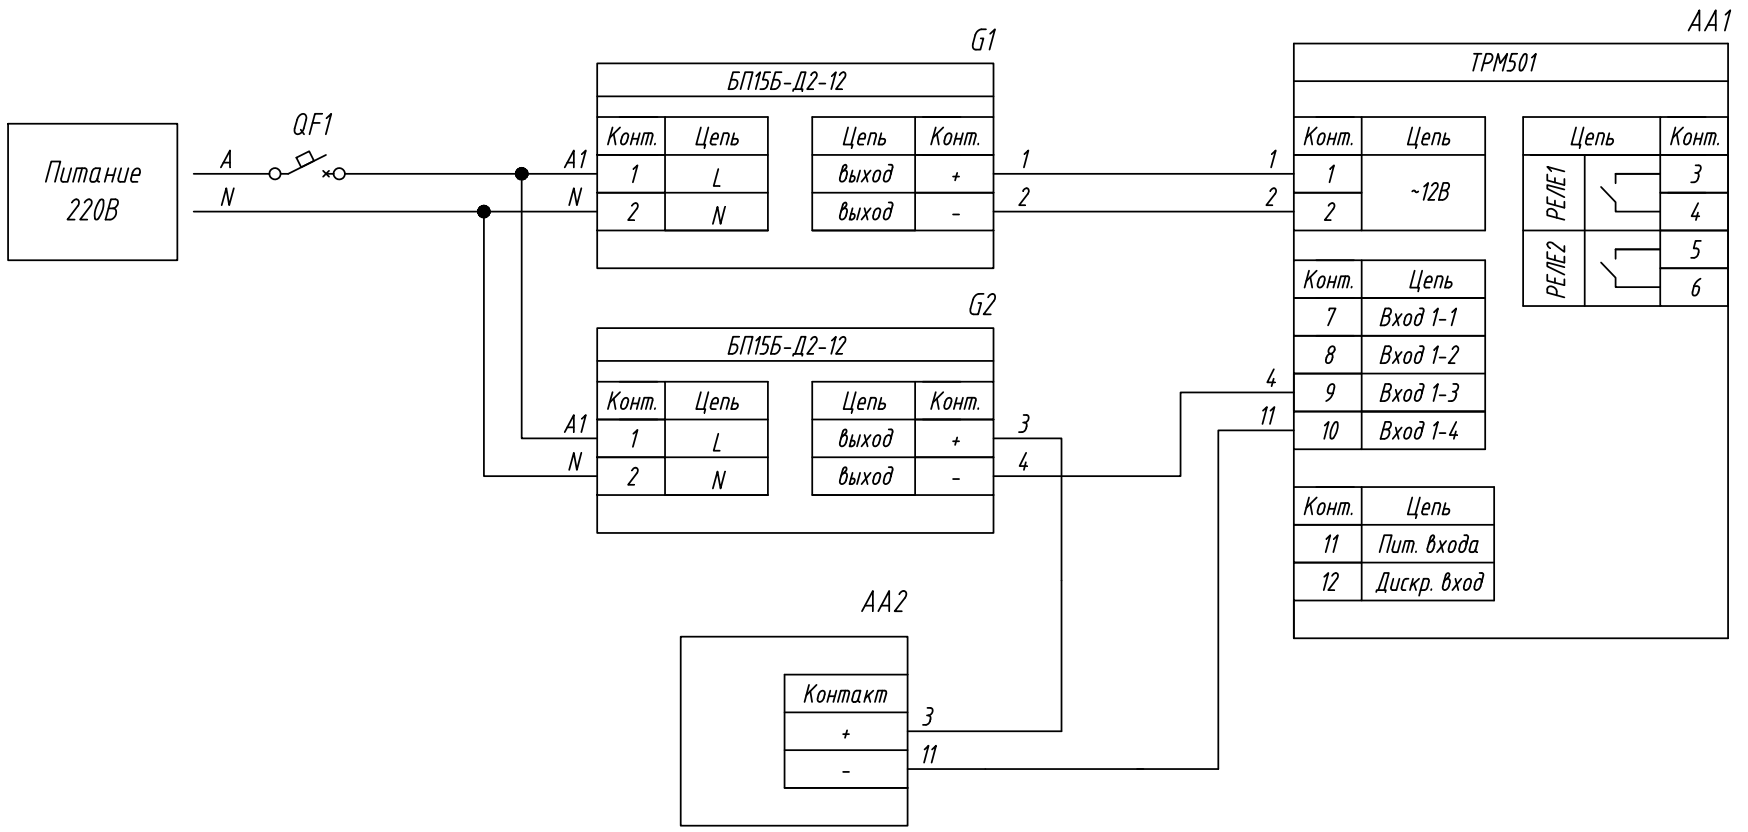

Поз. обознач.	Наименование	Кол.	Примечание
AA1	Реле-регулятор с таймером одноканальный ОВЕН ТРМ501, ТМ "ОВЕН"	1	
AA2	Поплавковый датчик уровня ПДУ-И.х, ТМ "ОВЕН"	1	
G1	Блок питания БП15Б-Д2-12, ТМ "ОВЕН"	1	
G2	Блок питания БП15Б-Д2-24, ТМ "ОВЕН"	1	
QF1	Автомат защиты	1	

Подпись и дата	
Инв. № дубл.	
Взам. инв. №	
Подпись и дата	
Инв. № подл.	

Изм.	Лист	№ докум.	Подпись	Дата	ТРМ501, Подключение датчика уровня с выходным сигналом 4...20мА Схема электрическая принципиальная	Лит.	Масса	Масштаб
Разраб.								
Провер.								
Т.контр.						Лист		Листов 1
Рук.раз.								
Н.контр.								
Утв.								