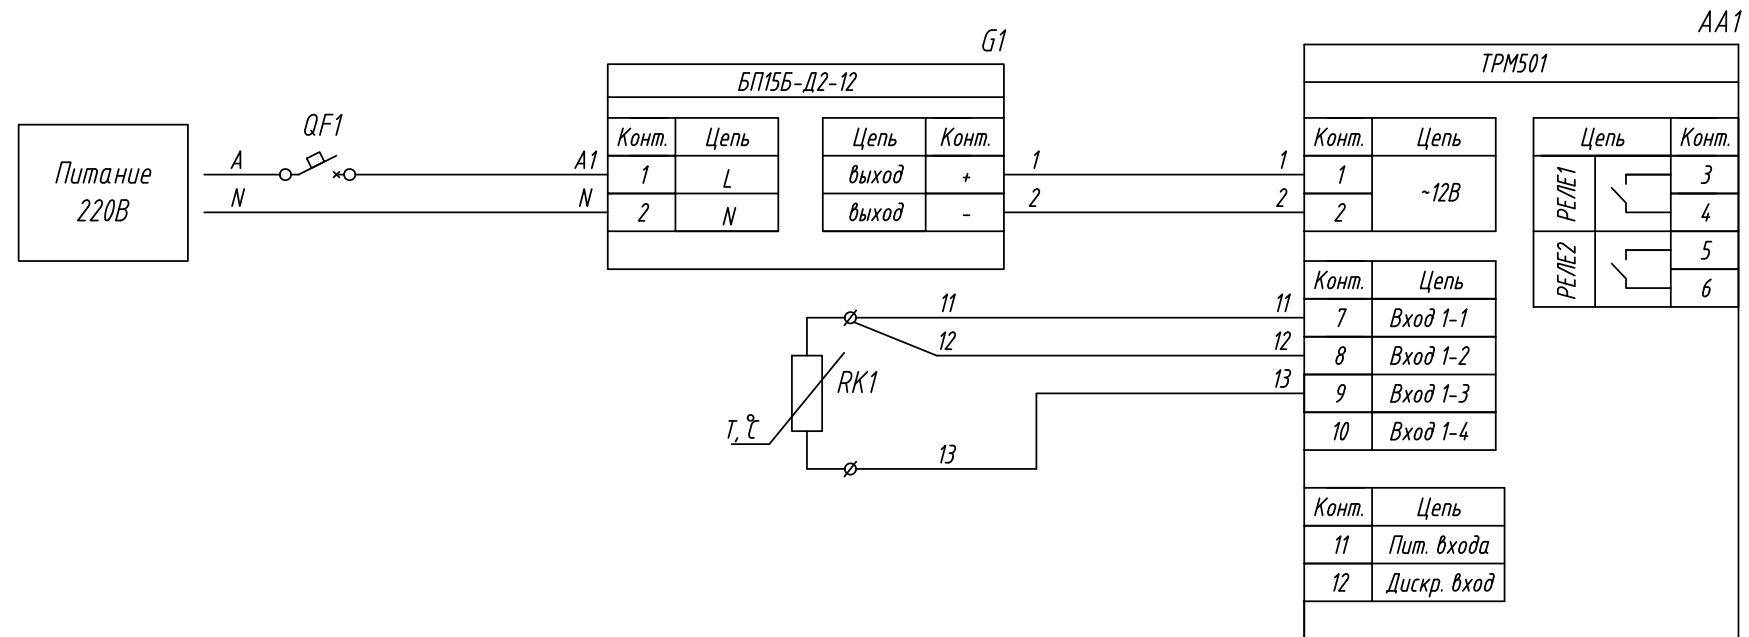

Поз. обознач.	Наименование	Кол.	Примечание
AA1	Реле-регулятор с таймером одноканальный ОВЕН ТРМ501,		
	ТМ "ОВЕН"	1	
G1	Блок питания БП15Б-Д2-12, ТМ "ОВЕН"	1	
RK1	Термопреобразователь сопротивления		
	ДТСх, ТМ "ОВЕН"	1	
QF1	Автомат защиты	1	

Подпись и дата	
Инв. № дубл.	
Взам. инв. №	
Подпись и дата	
Инв. № подл.	

Изм.	Лист	№ докум.	Подпись	Дата			
					<p style="text-align: center;">ТРМ501, Подключение термосопротивления</p> <p style="text-align: center;">Схема электрическая принципиальная</p>		
Разраб.							
Провер.							
Т.контр.							
Рук.раз.							
Н.контр.							
Утв.							
					Лит.	Масса	Масштаб
					Лист	Листов 1	