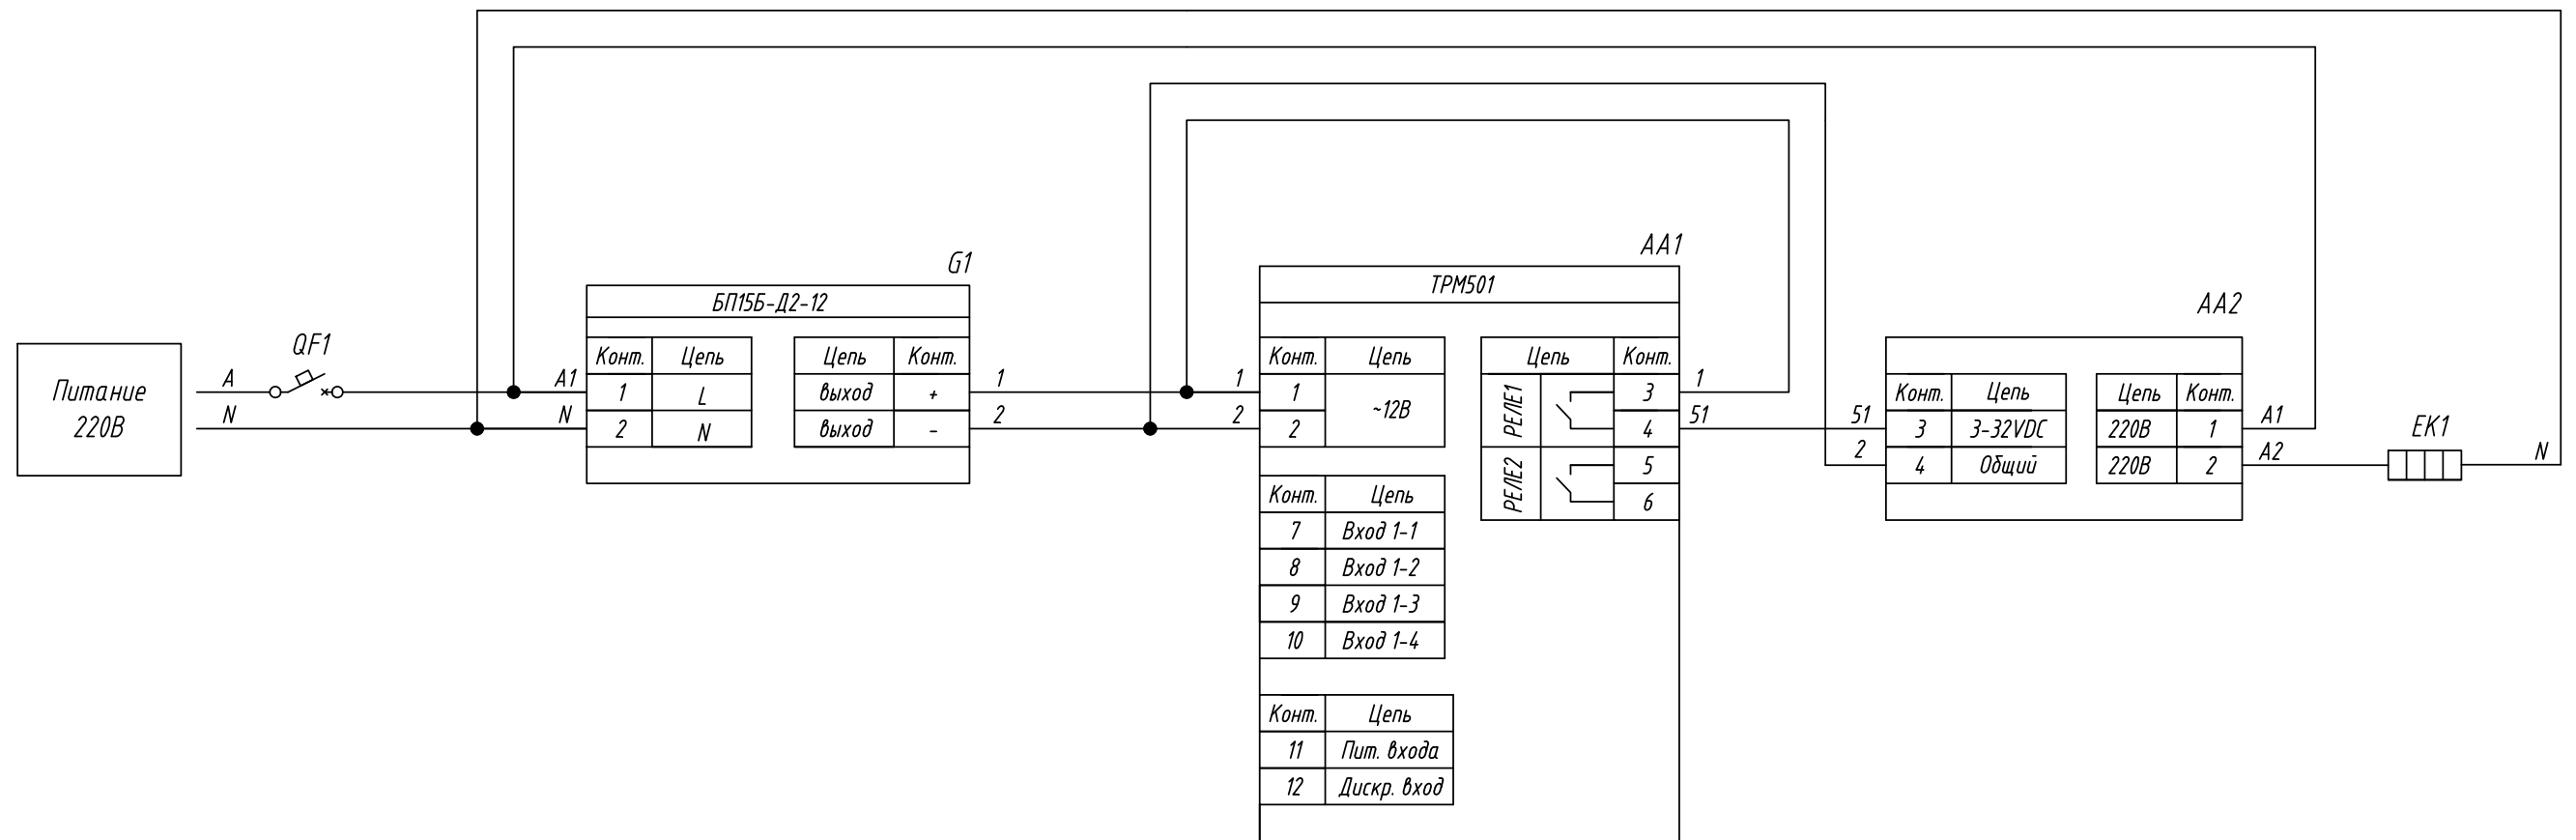

Поз. обознач.	Наименование	Кол.	Примечание
AA1	Реле-регулятор с таймером одноканальный ОВЕН ТРМ501, ТМ "ОВЕН"	1	
G1	Блок питания БП15Б-Д2-12, ТМ "ОВЕН"	1	
AA2	Реле твердотельное однофазное 250VAC HD-XX44.ZD3, ТМ "KIPPRIBOR"	1	
EK1	Нагреватель резистивный	1	
QF1	Автомат защиты	1	

Подпись и дата
Инв. № дубл.
Взам. инв. №
Подпись и дата
Инв. № подл.

Изм.	Лист	№ докум.	Подпись	Дата	ТРМ501, Управление твердотельным реле дискретным сигналом 3-32VDC Схема электрическая принципиальная			Лит.	Масса	Масштаб
Разраб.										
Провер.										
Т.контр.										
Рук.раз.										
Н.контр.										
Утв.										
					Лист	Листов 1				