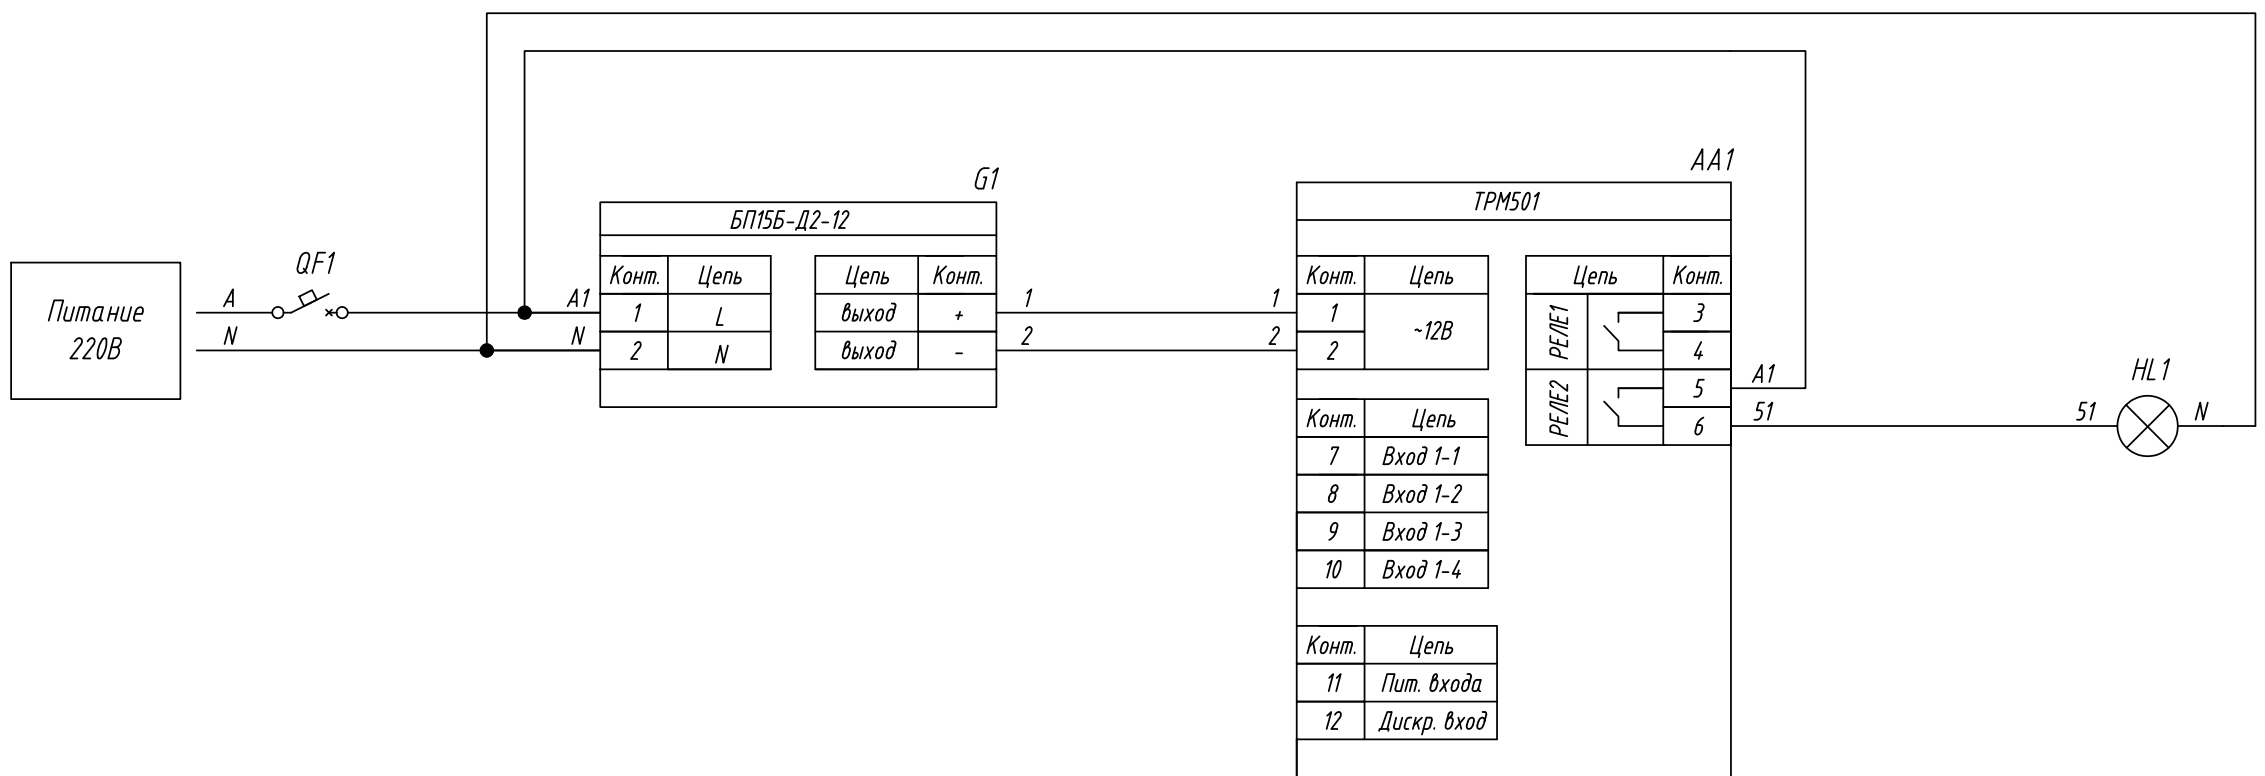

Поз. обознач.	Наименование	Кол.	Примечание
AA1	Реле-регулятор с таймером одноканальный ОВЕН ТРМ501, ТМ "ОВЕН"	1	
G1	Блок питания БП15Б-Д2-12, ТМ "ОВЕН"	1	
HL1	Лампа сигнализации 220В	1	
QF1	Автомат защиты	1	

Подпись и дата	
Инв. № дубл.	
Взам. инв. №	
Подпись и дата	
Инв. № подл.	

Изм.	Лист	№ докум.	Подпись	Дата	ТРМ501, Подключение лампы сигнализации Схема электрическая принципиальная			Лит.	Масса	Масштаб
Разраб.										
Провер.										
Т.контр.										
Рук.раз.										
Н.контр.										
Утв.								Лист	Листов 1	