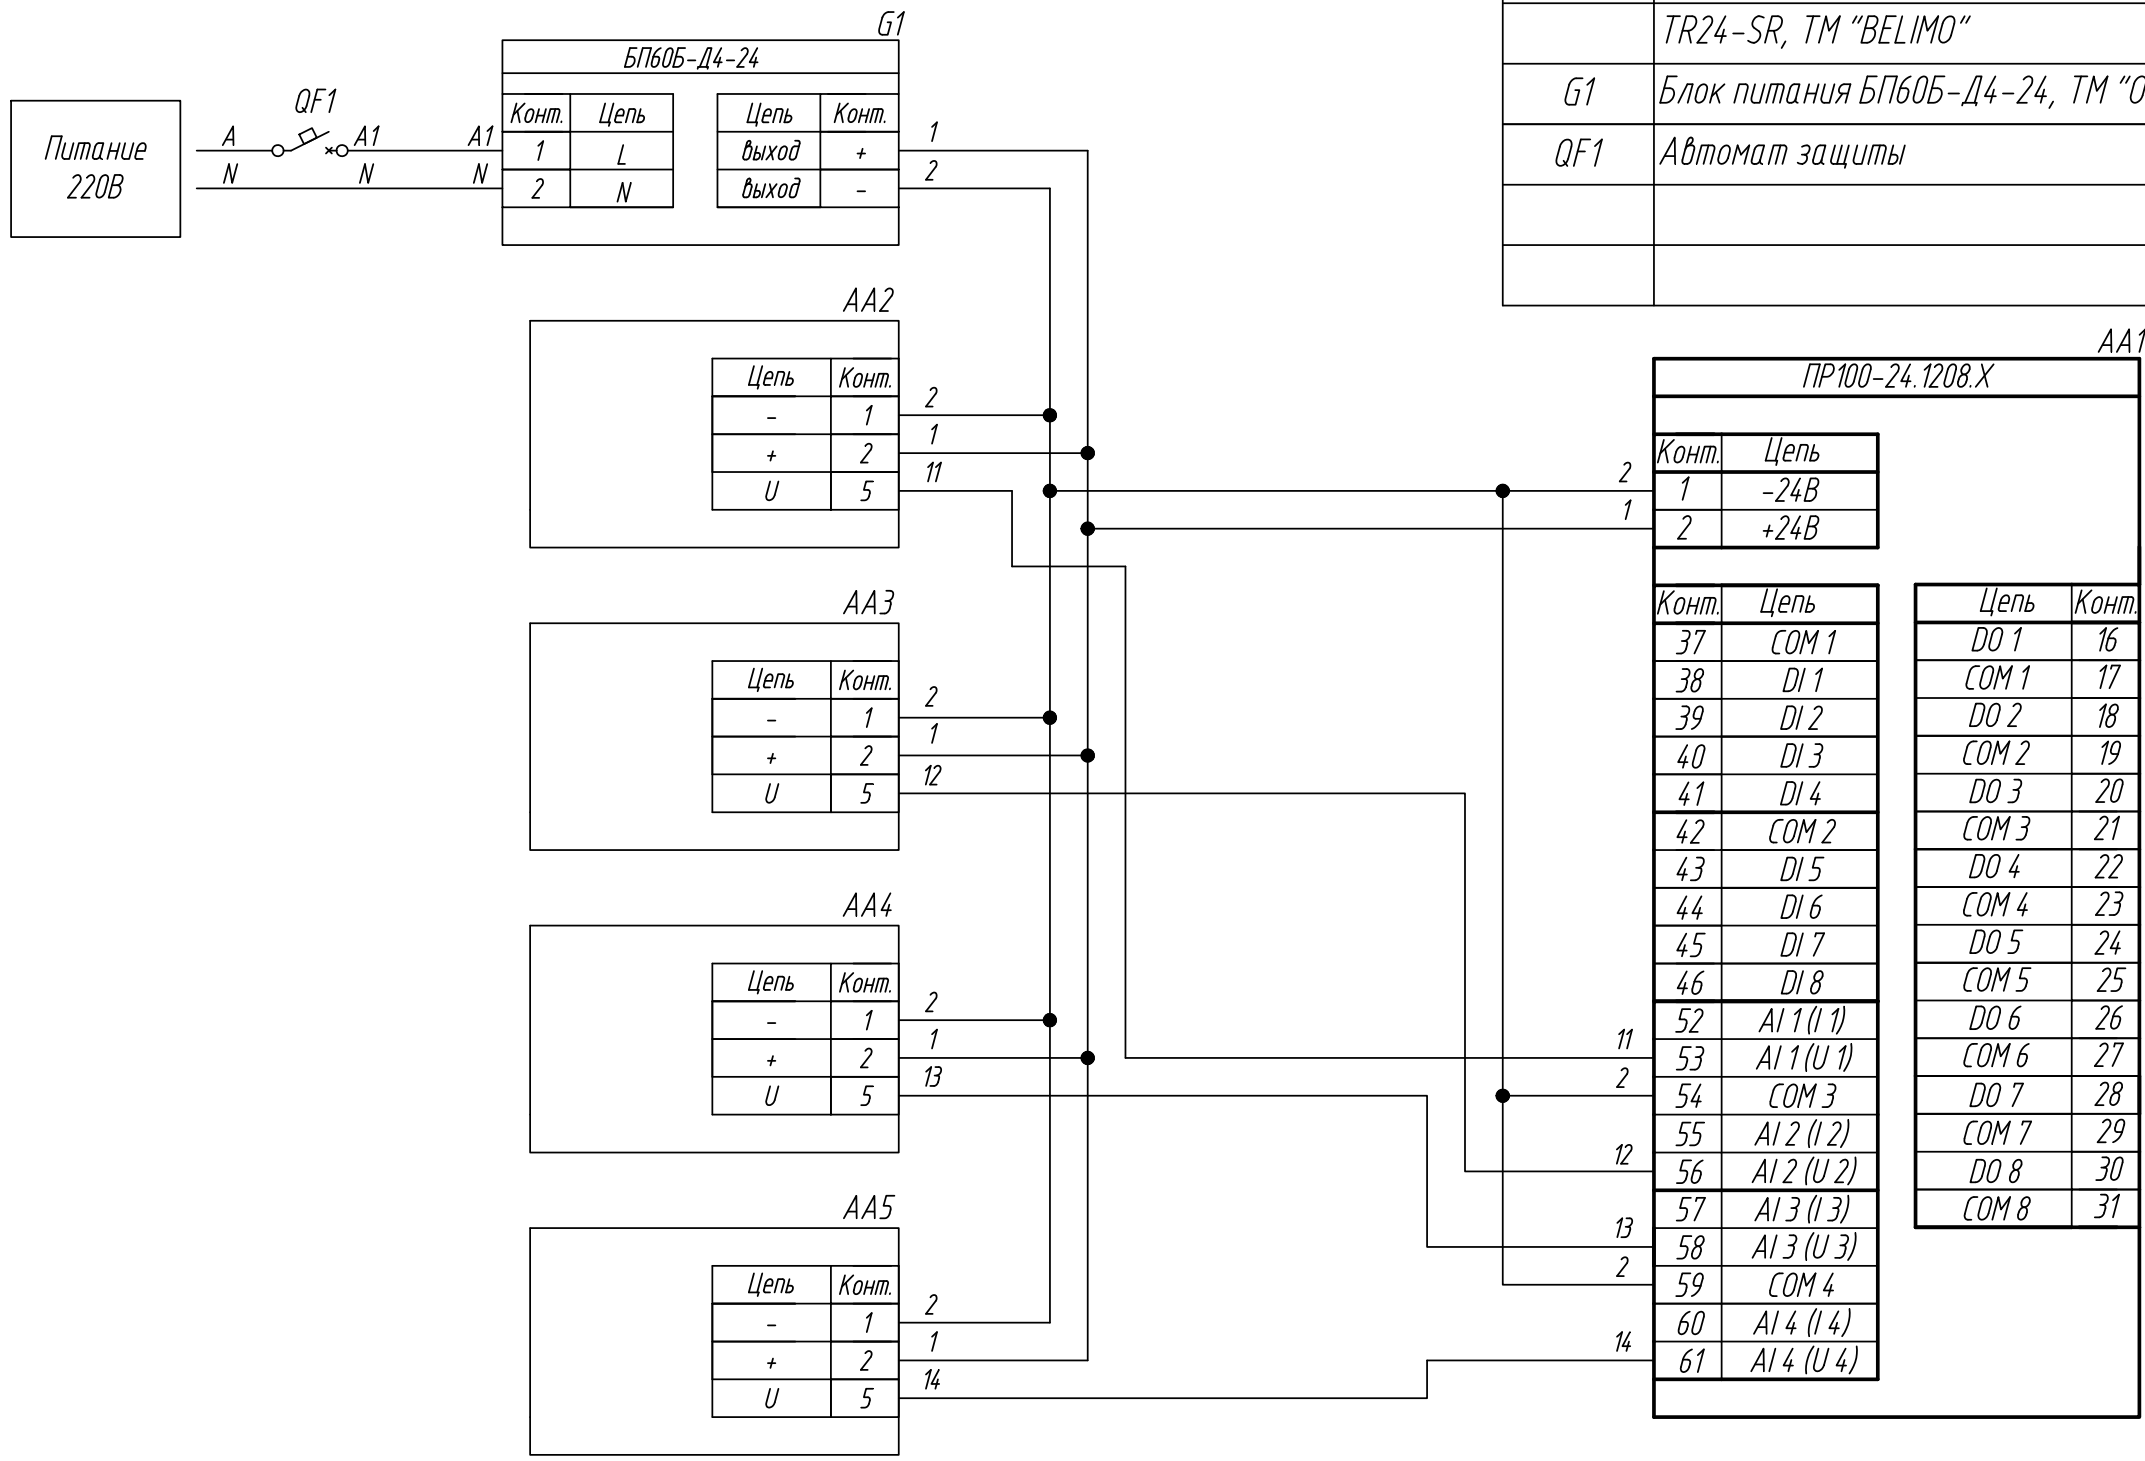

Поз. обознач.	Наименование	Кол.	Примечание
AA1	Программируемое реле ПР100-24.1208.X, ТМ "ОВЕН"	1	
AA2...AA5	Электропривод для регулирующих шаровых клапанов		
	TR24-SR, ТМ "BELIMO"	4	
G1	Блок питания БП60Б-Д4-24, ТМ "ОВЕН"	1	
QF1	Автомат защиты	1	

Подпись и дата
Инв. № дубл.
Взам. инв. №
Подпись и дата
Инв. № подл.

Изм.	Лист	№ докум.	Подпись	Дата	ПР100-24.1208.X, Подключение клапана с электромеханическим приводом 0-10В (U) контроль обратной связи Схема электрическая принципиальная	Лит.	Масса	Масштаб
Разраб.								
Провер.								
Т.контр.								
Рук.раз.						Лист 1	Листов 2	
Н.контр.								
Утв.								

Инд. № подл.	Подпись и дата
Взам. инд. №	Инд. № дубл.
Подпись и дата	
Инд. № подл.	

Изм.	Лист	№ докум.	Подпись	Дата	ПР100-24.0804.X, Подключение клапана с электромеханическим приводом 0-10В (U) контроль обратной связи Схема электрическая принципиальная	Лит.	Масса	Масштаб
Разраб.								
Провер.								
Т.контр.								
Рук.раз.						Лист 2	Листов 2	
Н.контр.								
Утв.								