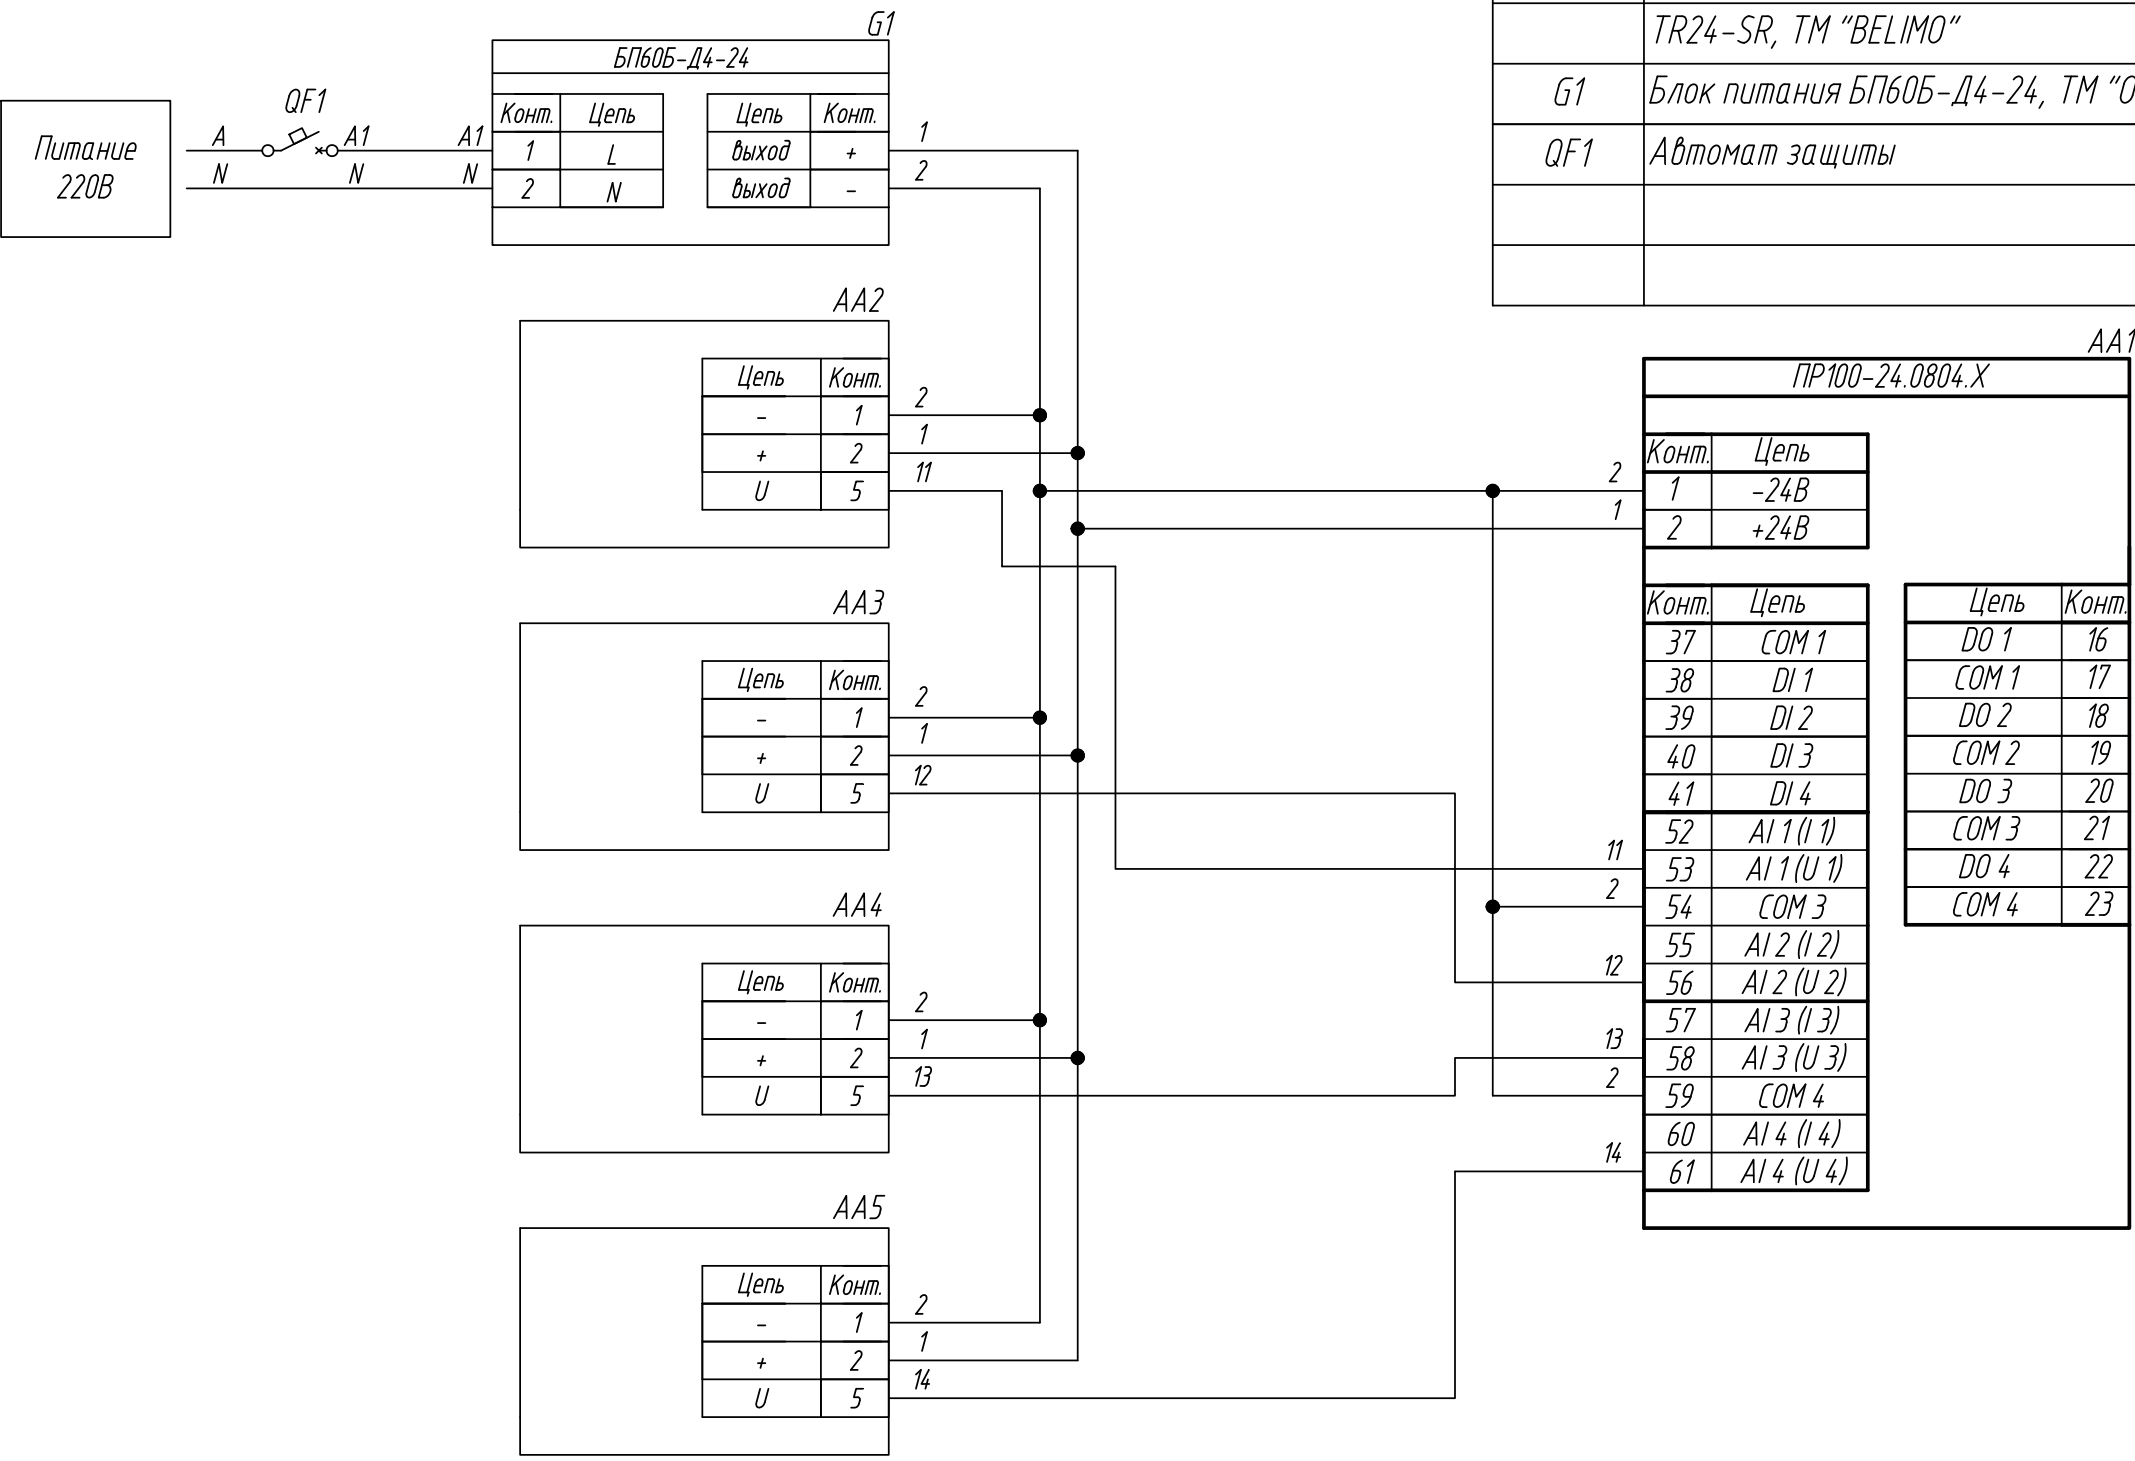

Поз. обознач.	Наименование	Кол.	Примечание
AA1	Программируемое реле ПР100-24.1208.X, ТМ "ОВЕН"	1	
AA2...AA5	Электропривод для регулирующих шаровых клапанов		
	TR24-SR, ТМ "BELIMO"	4	
G1	Блок питания БП60Б-Д4-24, ТМ "ОВЕН"	1	
QF1	Автомат защиты	1	

Подпись и дата
Инв. № дубл.
Взам. инв. №
Подпись и дата
Инв. № подл.

Изм.	Лист	№ докум.	Подпись	Дата	ПР100-24.1208.X, Подключение клапана с электромеханическим приводом 0-10В (U) контроль обратной связи Схема электрическая принципиальная	Лит.	Масса	Масштаб
Разраб.								
Провер.								
Т.контр.								
Рук.раз.						Лист 1	Листов 2	
Н.контр.								
Утв.								

Инд. № подл.	Подпись и дата
Взам. инд. №	Инд. № дубл.
Подпись и дата	
Инд. № подл.	

Изм.	Лист	№ докум.	Подпись	Дата	ПР100-24.0804.X, Подключение клапана с электромеханическим приводом 0-10В (U) контроль обратной связи Схема электрическая принципиальная	Лит.	Масса	Масштаб
Разраб.								
Провер.								
Т.контр.								
Рук.раз.						Лист 2	Листов 2	
Н.контр.								
Утв.								