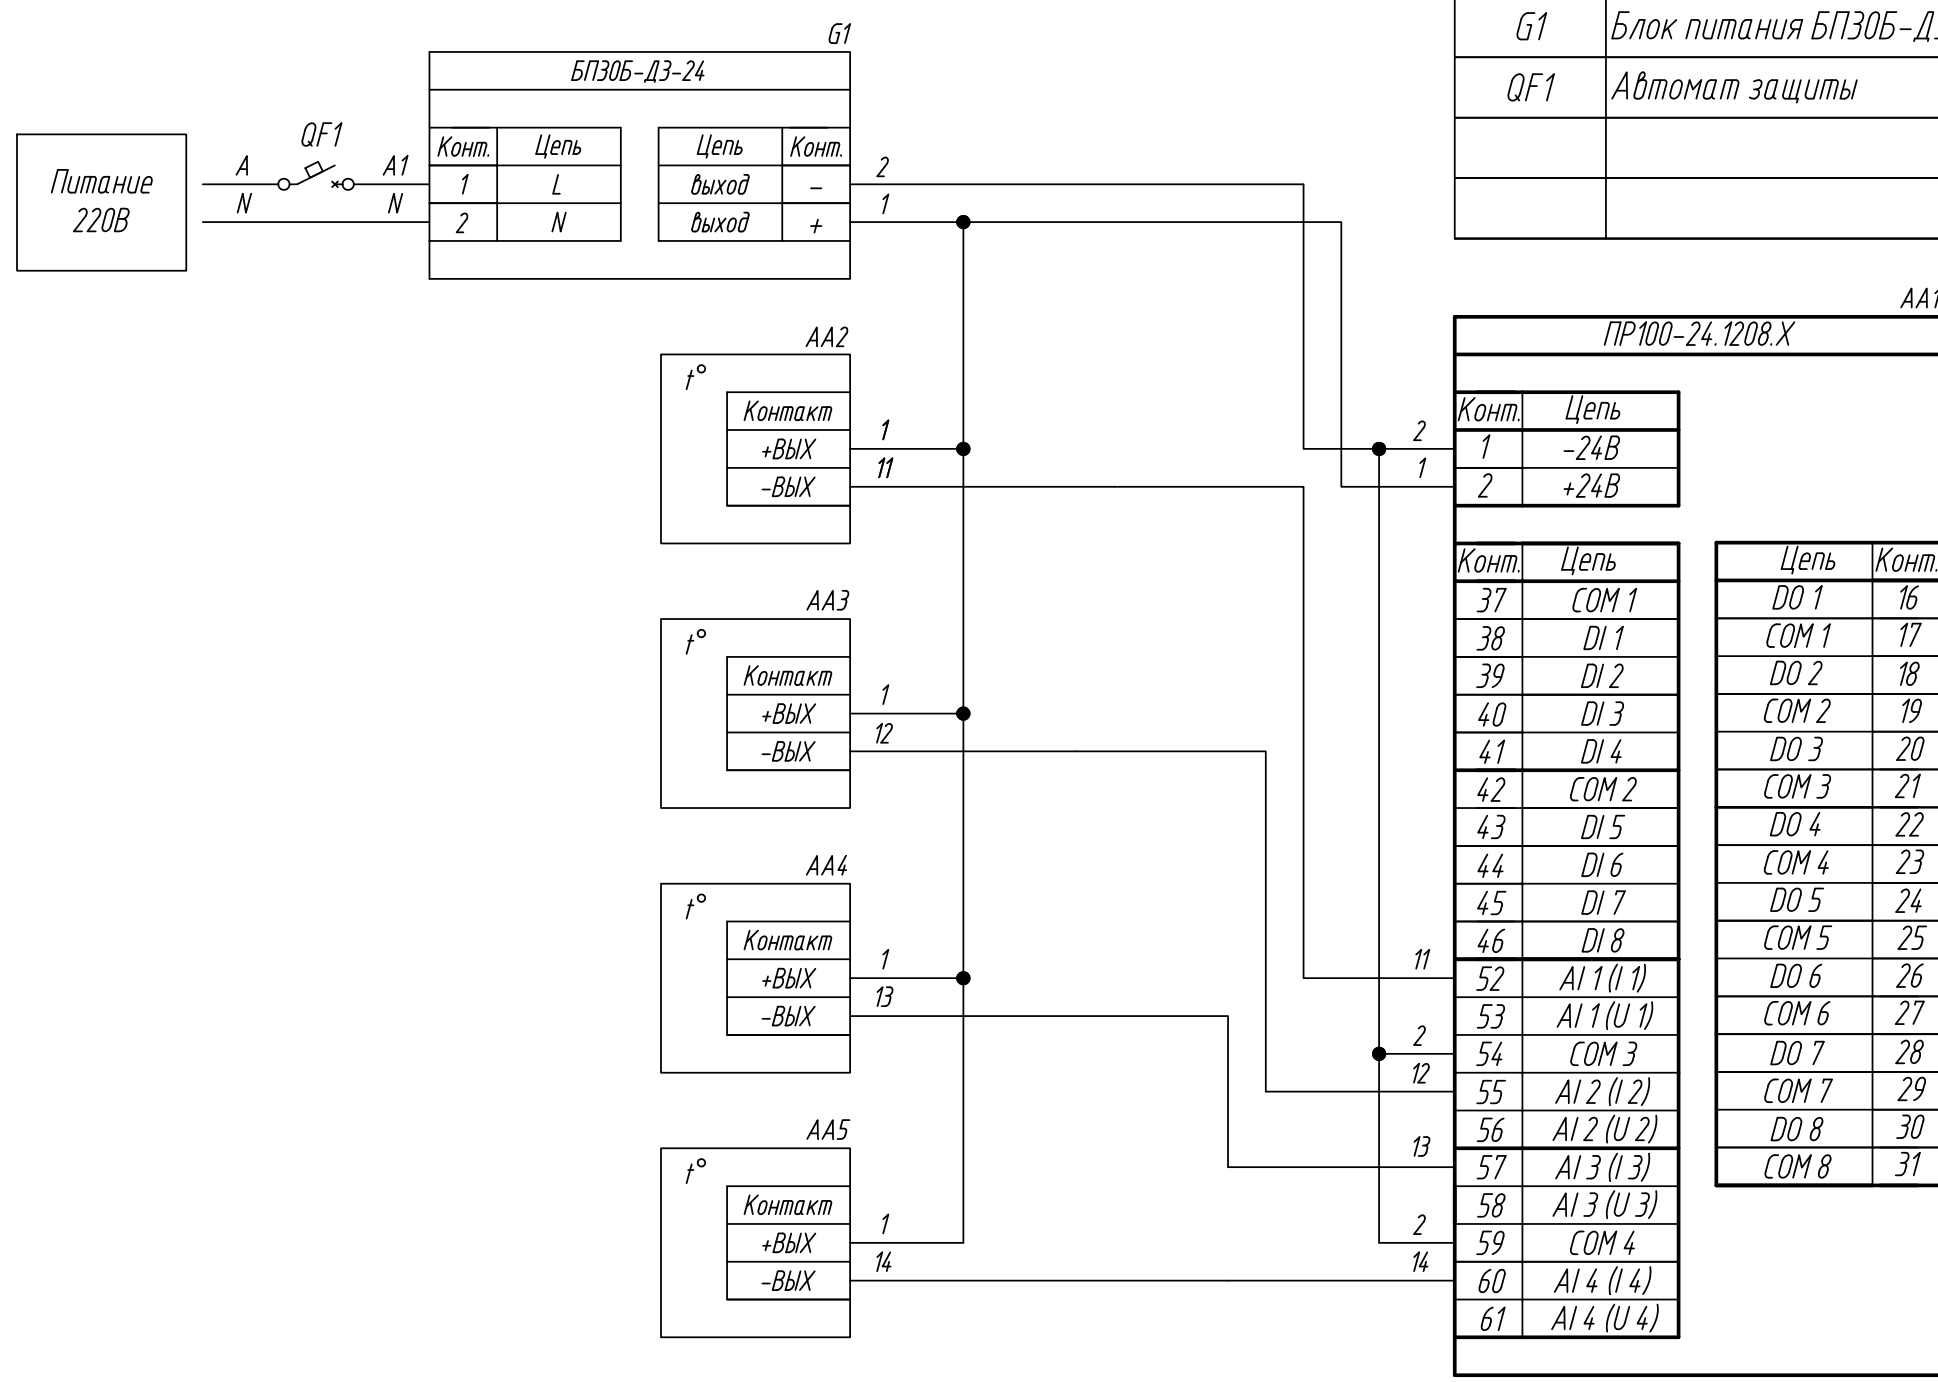

Поз. обознач.	Наименование	Кол.	Примечание
AA1	Программируемое реле ПР100-24.1208.X, ТМ "ОВЕН"	1	
AA2...AA5	Датчик температуры с выходным сигналом 4...20мА		
	ДТС125М-Х.Х.Х.И, ТМ "ОВЕН"	4	
G1	Блок питания БПЗ0Б-Д3-24, ТМ "ОВЕН"	1	
QF1	Автомат защиты	1	

Конт.		Цепь	Цепь		Конт.
1		-24В	DO 1	16	
2		+24В	COM 1	17	
37		COM 1	DO 2	18	
38		DI 1	COM 2	19	
39		DI 2	DO 3	20	
40		DI 3	COM 3	21	
41		DI 4	DO 4	22	
42		COM 2	COM 4	23	
43		DI 5	DO 5	24	
44		DI 6	COM 5	25	
45		DI 7	DO 6	26	
46		DI 8	COM 6	27	
52		AI 1 (I 1)	DO 7	28	
53		AI 1 (U 1)	COM 7	29	
54		COM 3	DO 8	30	
55		AI 2 (I 2)	COM 8	31	
56		AI 2 (U 2)			
57		AI 3 (I 3)			
58		AI 3 (U 3)			
59		COM 4			
60		AI 4 (I 4)			
61		AI 4 (U 4)			