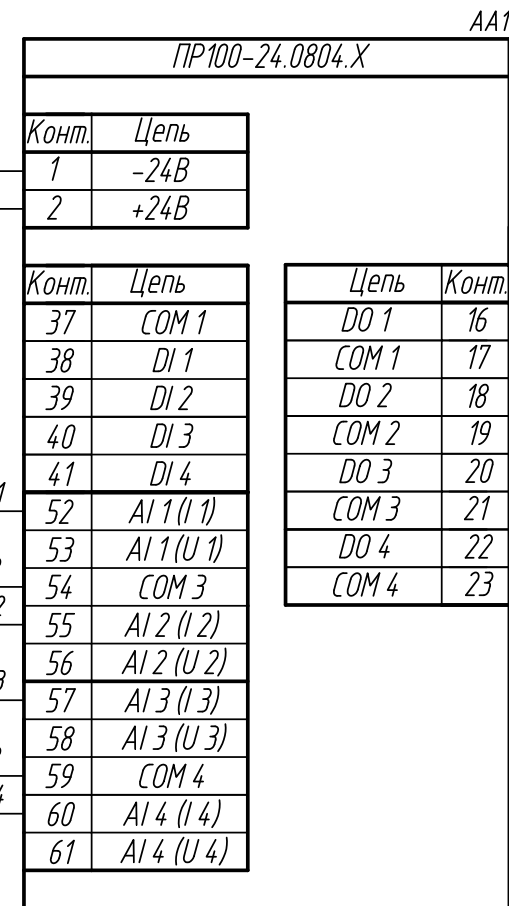

Поз. обознач.	Наименование	Кол.	Примечание
AA1	Программируемое реле ПР100-24.1208.X, ТМ "ОВЕН"	1	
AA2...AA5	Поплавковый датчик уровня с выходным сигналом 4...20мА		
	ПДУ-И.Х.Х, ТМ "ОВЕН"	4	
G1	Блок питания БПЗ0Б-ДЗ-24, ТМ "ОВЕН"	1	
QF1	Автомат защиты	1	

Инд. № подл.	Подпись и дата
Взам. инд. №	Инд. № дубл.
Подпись и дата	Подпись и дата

Изм.	Лист	№ докум.	Подпись	Дата	ПР100-24.1208.X подключение датчиков уровня с выходным сигналом 4...20мА Схема электрическая принципиальная	Лит.	Масса	Масштаб
Разраб.								
Провер.								
Т.контр.						Лист 1	Листов 2	
Рук.раз.								
Н.контр.								
Утв.								

Поз. обознач.	Наименование	Кол.	Примечание
AA1	Программируемое реле ПР100-24.0804.Х, ТМ "ОВЕН"	1	
AA2...AA5	Поплавковый датчик уровня с выходным сигналом 4...20мА		
	ПДУ-И.Х.Х, ТМ "ОВЕН"	4	
G1	Блок питания БПЗ0Б-ДЗ-24, ТМ "ОВЕН"	1	
QF1	Автомат защиты	1	