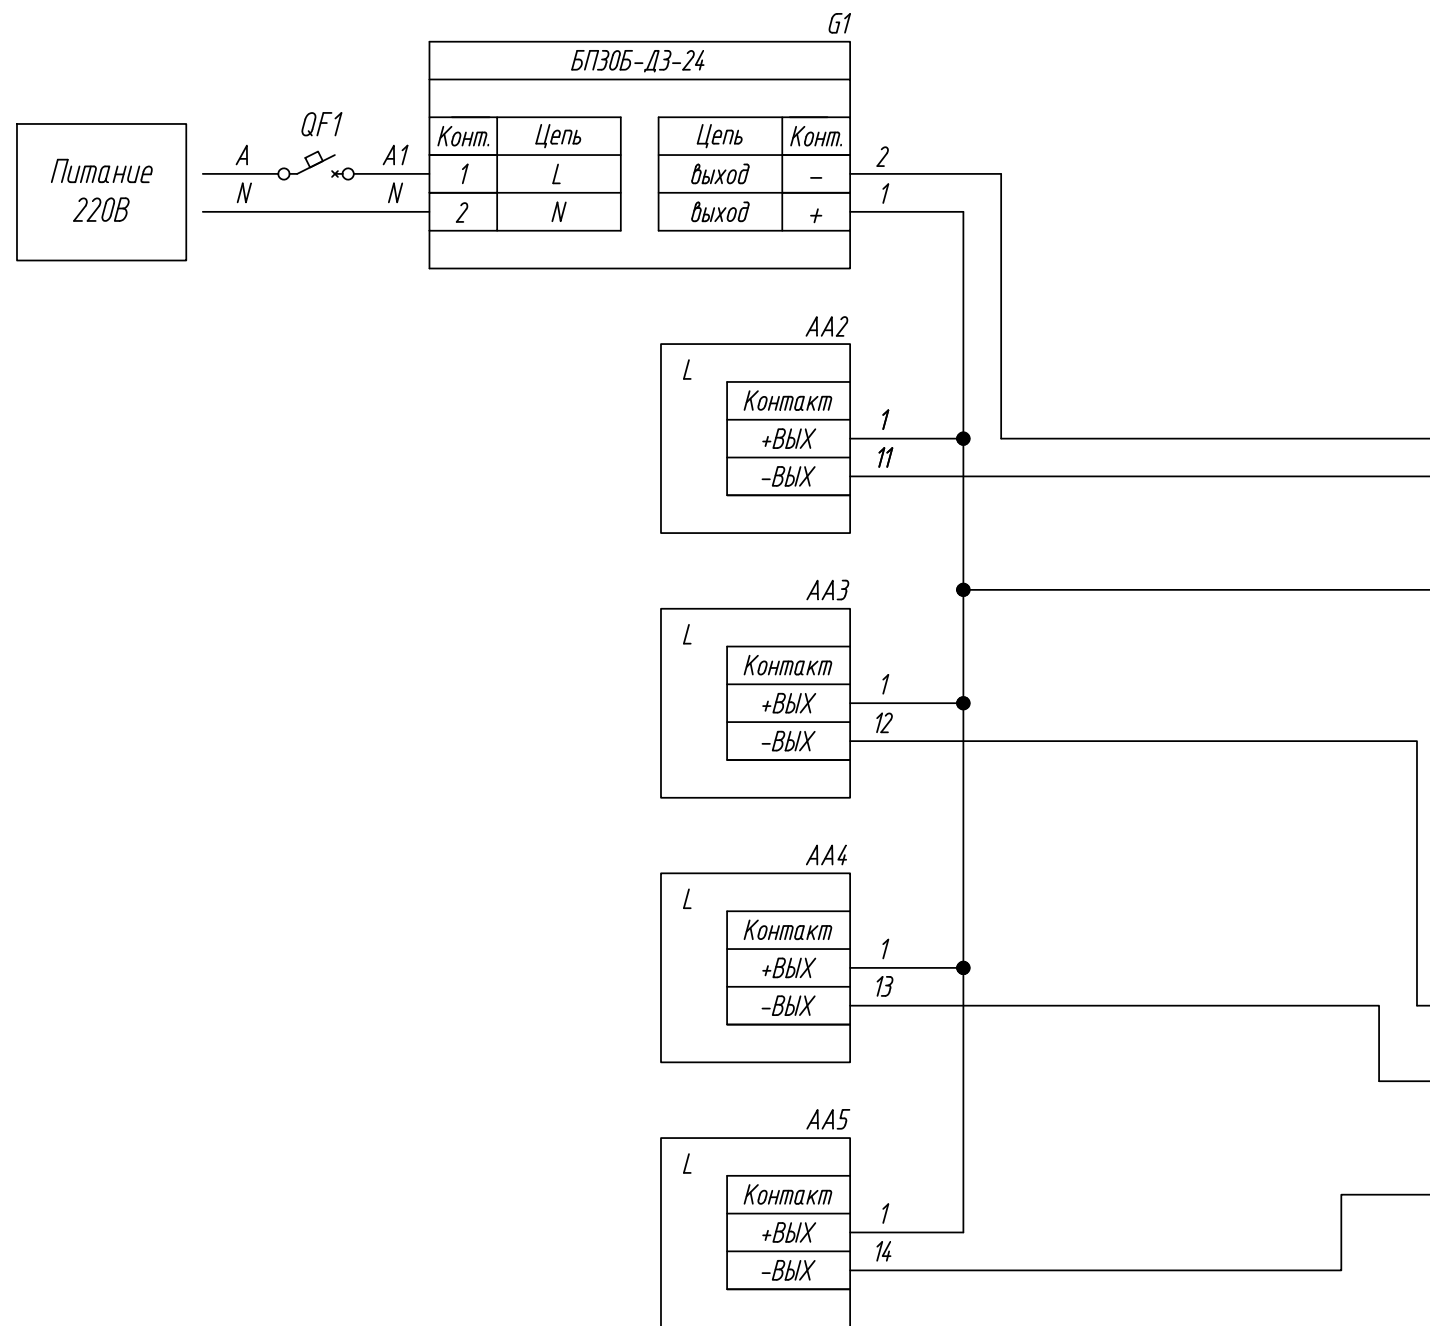

Поз. обознач.	Наименование	Кол.	Примечание
AA1	Программируемое реле ПР100-24.1208.X, ТМ "ОВЕН"	1	
AA2...AA5	Поплавковый датчик уровня с выходным сигналом 4...20мА		
	ПДУ-И.Х.Х, ТМ "ОВЕН"	4	
G1	Блок питания БПЗ0Б-ДЗ-24, ТМ "ОВЕН"	1	
QF1	Автомат защиты	1	

Инд. № подл.	Подпись и дата
Взам. инд. №	Инд. № дубл.
Подпись и дата	Подпись и дата

Изм.	Лист	№ докум.	Подпись	Дата	ПР100-24.1208.X подключение датчиков уровня с выходным сигналом 4...20мА Схема электрическая принципиальная	Лит.	Масса	Масштаб
Разраб.								
Провер.								
Т.контр.						Лист 1	Листов 2	
Рук.раз.								
Н.контр.								
Утв.								

Поз. обознач.	Наименование	Кол.	Примечание
AA1	Программируемое реле ПР100-24.0804.Х, ТМ "ОВЕН"	1	
AA2...AA5	Поплавковый датчик уровня с выходным сигналом 4...20мА		
	ПДУ-И.Х.Х, ТМ "ОВЕН"	4	
G1	Блок питания БПЗ0Б-ДЗ-24, ТМ "ОВЕН"	1	
QF1	Автомат защиты	1	

Инв. № подл.	Подпись и дата
Взам. инв. №	Инв. № дубл.
Подпись и дата	

Изм.	Лист	№ докум.	Подпись	Дата	ПР100-24.0804.Х подключение датчиков уровня с выходным сигналом 4...20мА	Лит.	Масса	Масштаб
Разраб.								
Провер.					Схема электрическая принципиальная	Лист 2	Листов 2	
Т.контр.								
Рук.раз.								
Н.контр.								
Утв.								