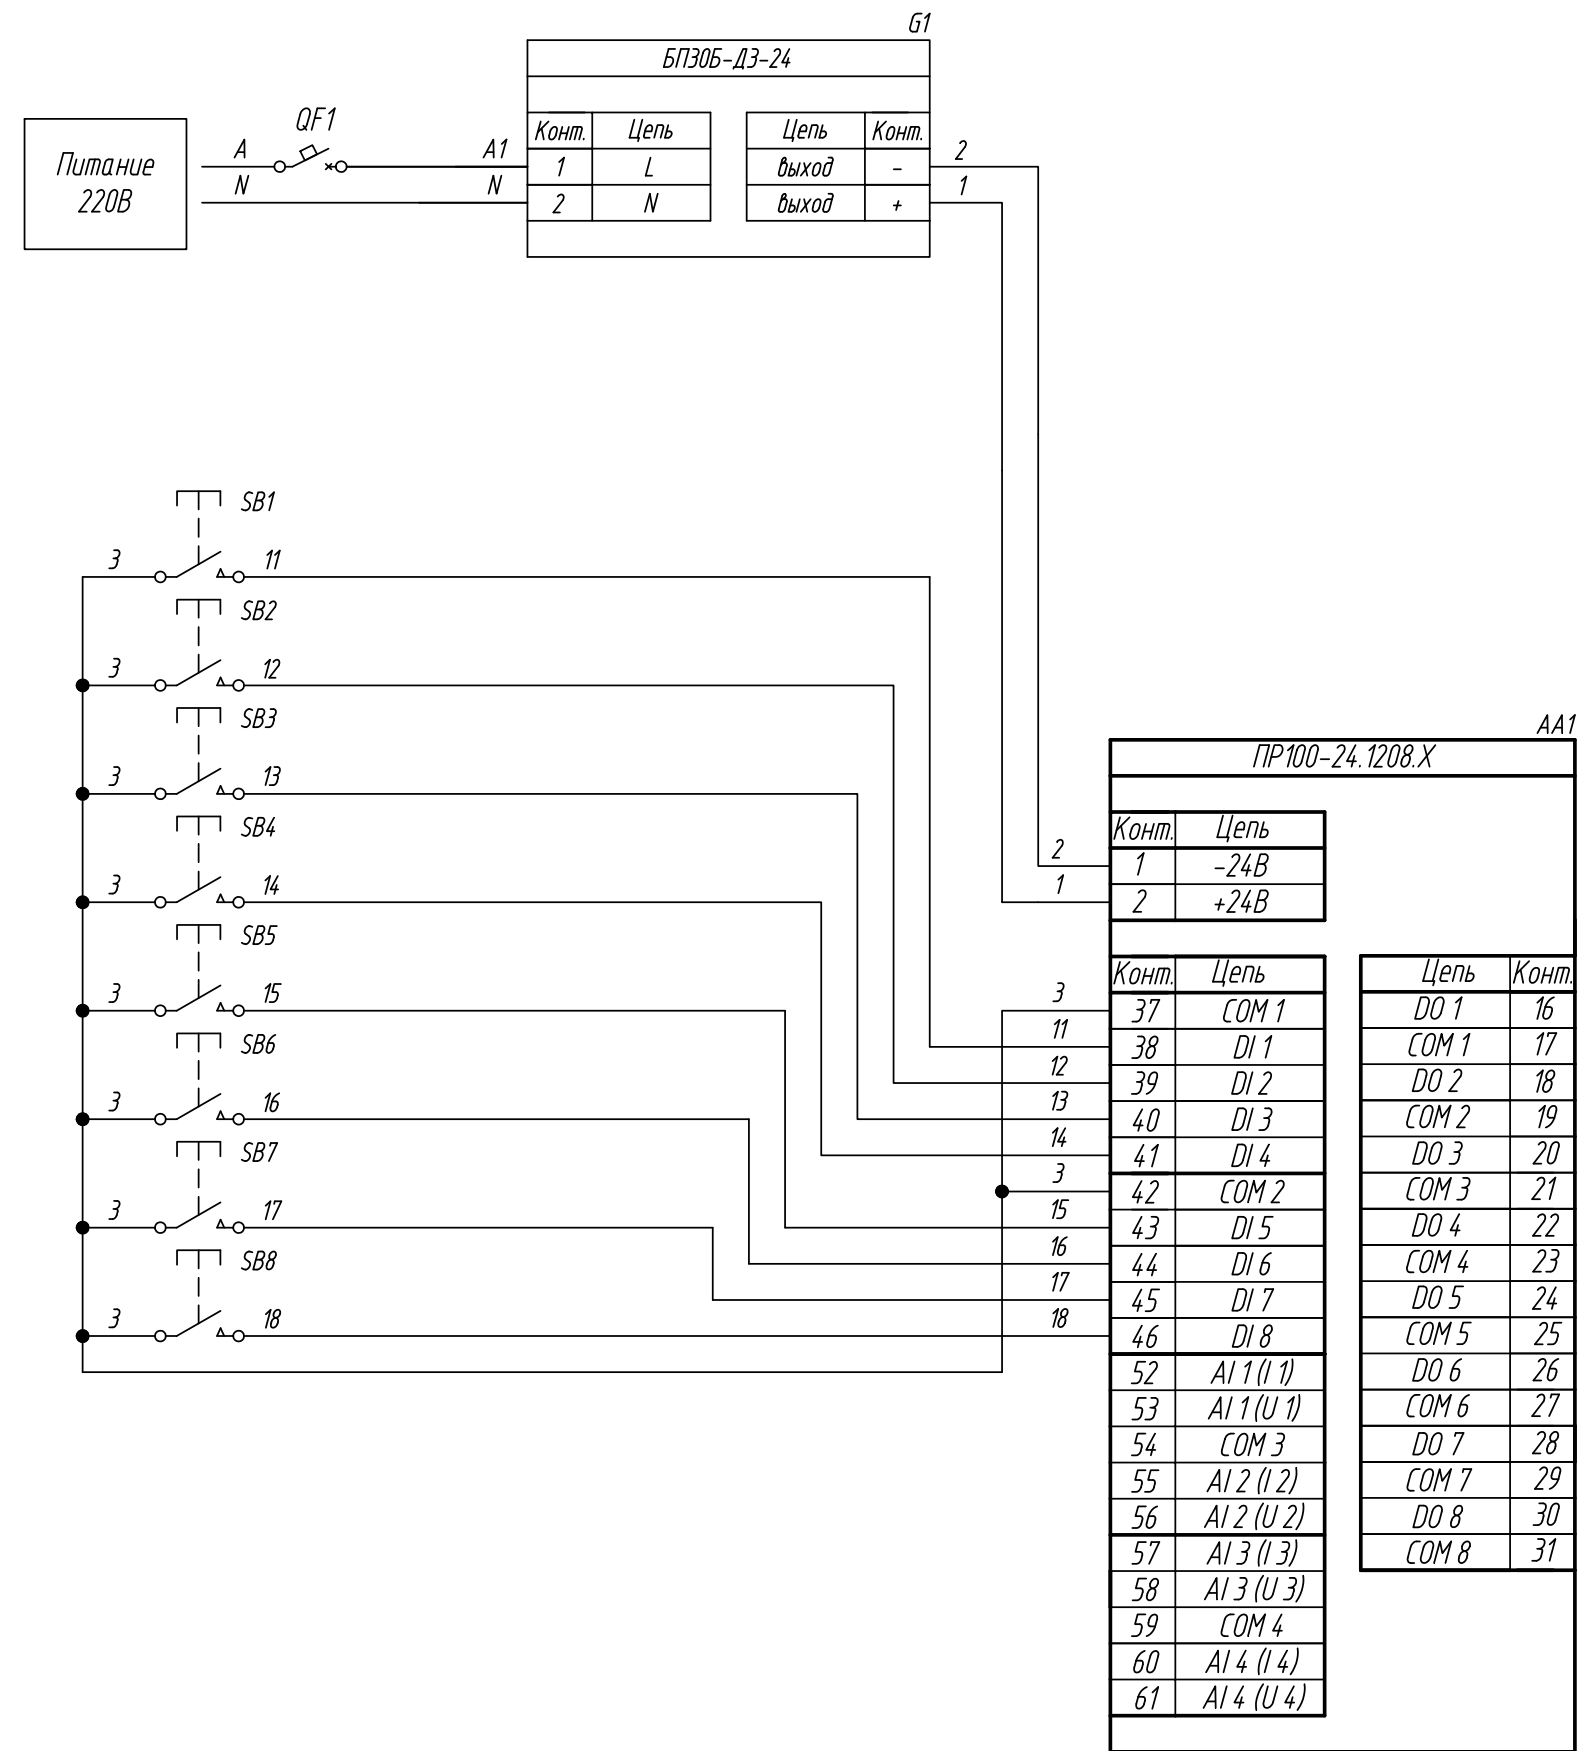

Схема электрическая принципиальная

Лист 2 Листов 4

Копировал \_\_\_\_\_

Формат А2

Поз. обознач.	Наименование	Кол.	Примечание
AA1	Программируемое реле ПР100-24.1208.X, ТМ "ОВЕН"	1	
SB1...SB8	Кнопка без фиксации	8	
Б1	Одноканальный блок питания БПЗ0Б-ДЗ-24, ТМ "ОВЕН"	1	
QF1	Автомат защиты	1	