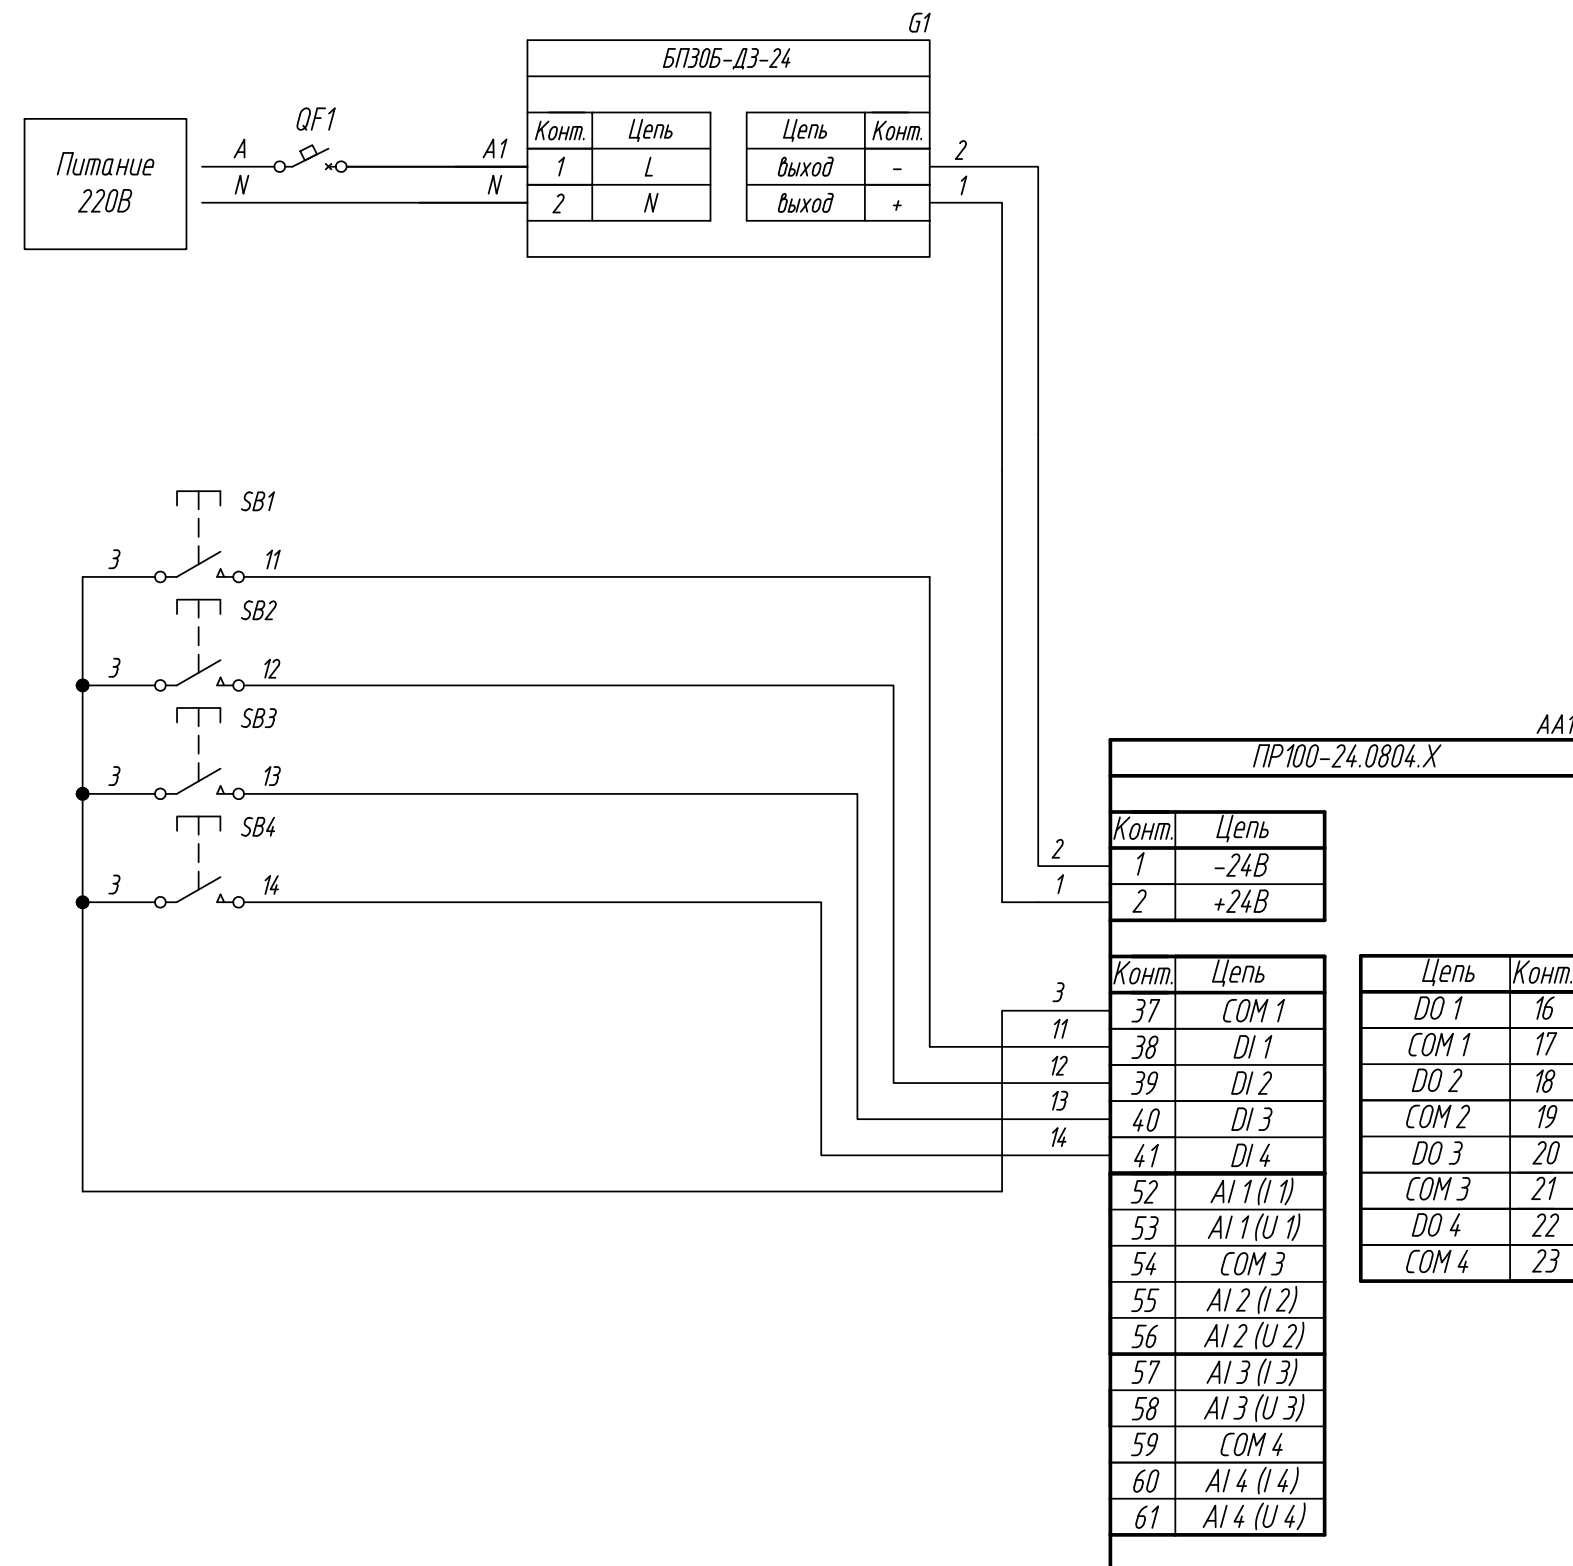

Поз. обознач.	Наименование	Кол.	Примечание
AA1	Программируемое реле ПР100-24.0804.X, ТМ "ОВЕН"	1	
SB1...SB4	Кнопка без фиксации	4	
Б1	Одноканальный блок питания БП30Б-ДЗ-24, ТМ "ОВЕН"	1	
QF1	Автомат защиты	1	

Инд. № подл.
Подпись и дата
Взам. инд. №
Инд. № дубл.
Подпись и дата

Изм.	Лист	№ докум.	Подпись	Дата	ПР100-24.0804.X, подключение кнопки без фиксации с общим минусом Схема электрическая принципиальная	Лит.	Масса	Масштаб
Разраб.								
Провер.								
Т.контр.						Лист 4	Листов 4	
Рук.раз.								
И.контр.								
Утв.