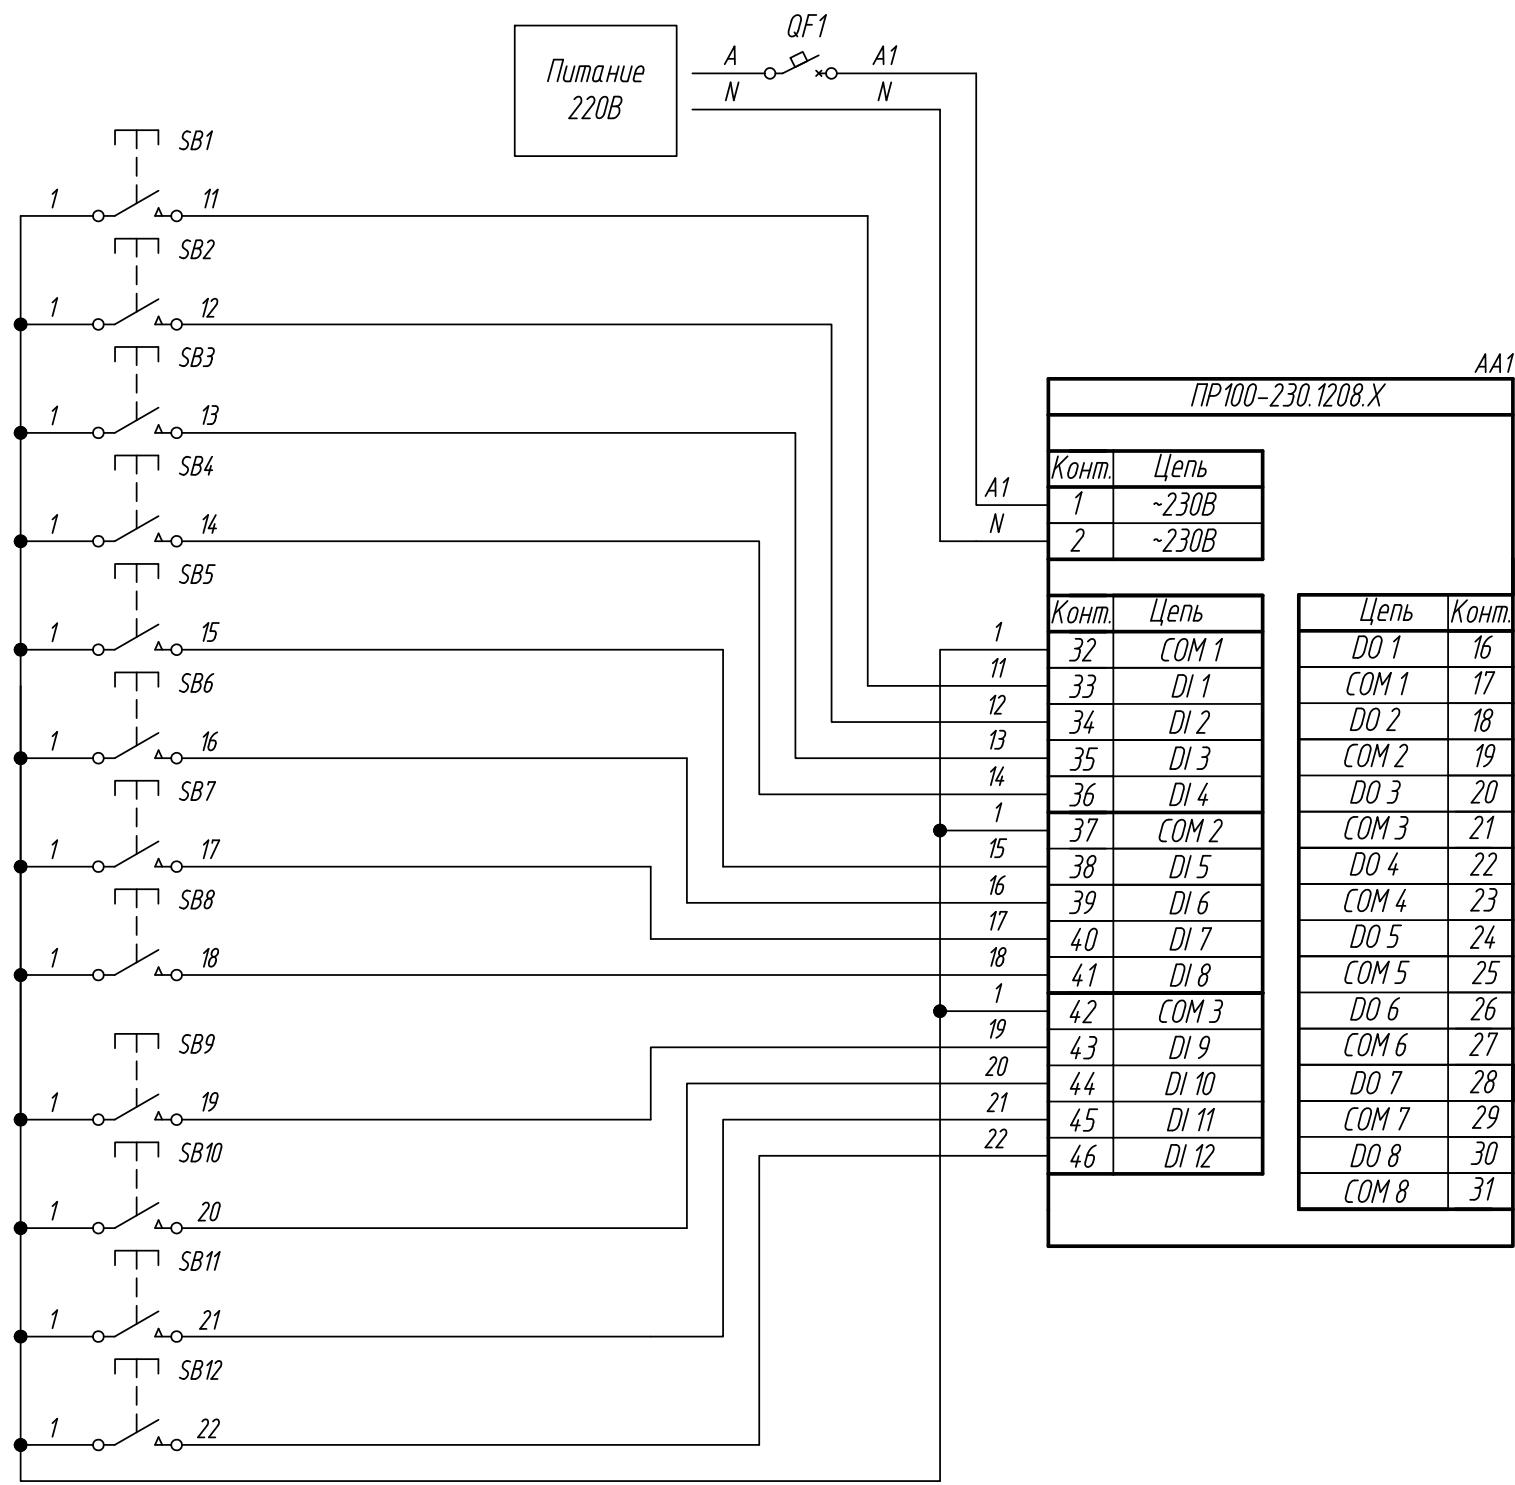

Поз. обознач.	Наименование	Кол.	Примечание
AA1	Программируемое реле ПР100-230.1208.X, ТМ "ОВЕН"	1	
SB1...SB12	Кнопка без фиксации	12	
QF1	Автомат защиты	1	

Инд. № подл.	Подпись и дата
Взам. инв. №	Инд. № дубл.
Подпись и дата	Подпись и дата

Изм.	Лист	№ докум.	Подпись	Дата	ПР100-230.1208.X, подключение кнопки без фиксации с общим минусом  Схема электрическая принципиальная	Лит.	Масса	Масштаб
Разраб.								
Провер.								
Т.контр.						Лист 1	Листов 4	
Рук.раз.								
Н.контр.								
Утв.								

Поз. обознач.	Наименование	Кол.	Примечание
AA1	Программируемое реле ПР100-230.0804.X, ТМ "ОВЕН"	1	
SB1...SB8	Кнопка без фиксации	8	
QF1	Автомат защиты	1	

Инд. № подл.	Подпись и дата
Взам. инд. №	Инд. № дубл.
Подпись и дата	Подпись и дата

Схема электрическая принципиальная

Лист 2 Листов 4

Копировал \_\_\_\_\_

Формат А2

Поз. обознач.	Наименование	Кол.	Примечание
AA1	Программируемое реле ПР100-24.1208.X, ТМ "ОВЕН"	1	
SB1...SB8	Кнопка без фиксации	8	
Б1	Одноканальный блок питания БПЗ0Б-ДЗ-24, ТМ "ОВЕН"	1	
QF1	Автомат защиты	1	