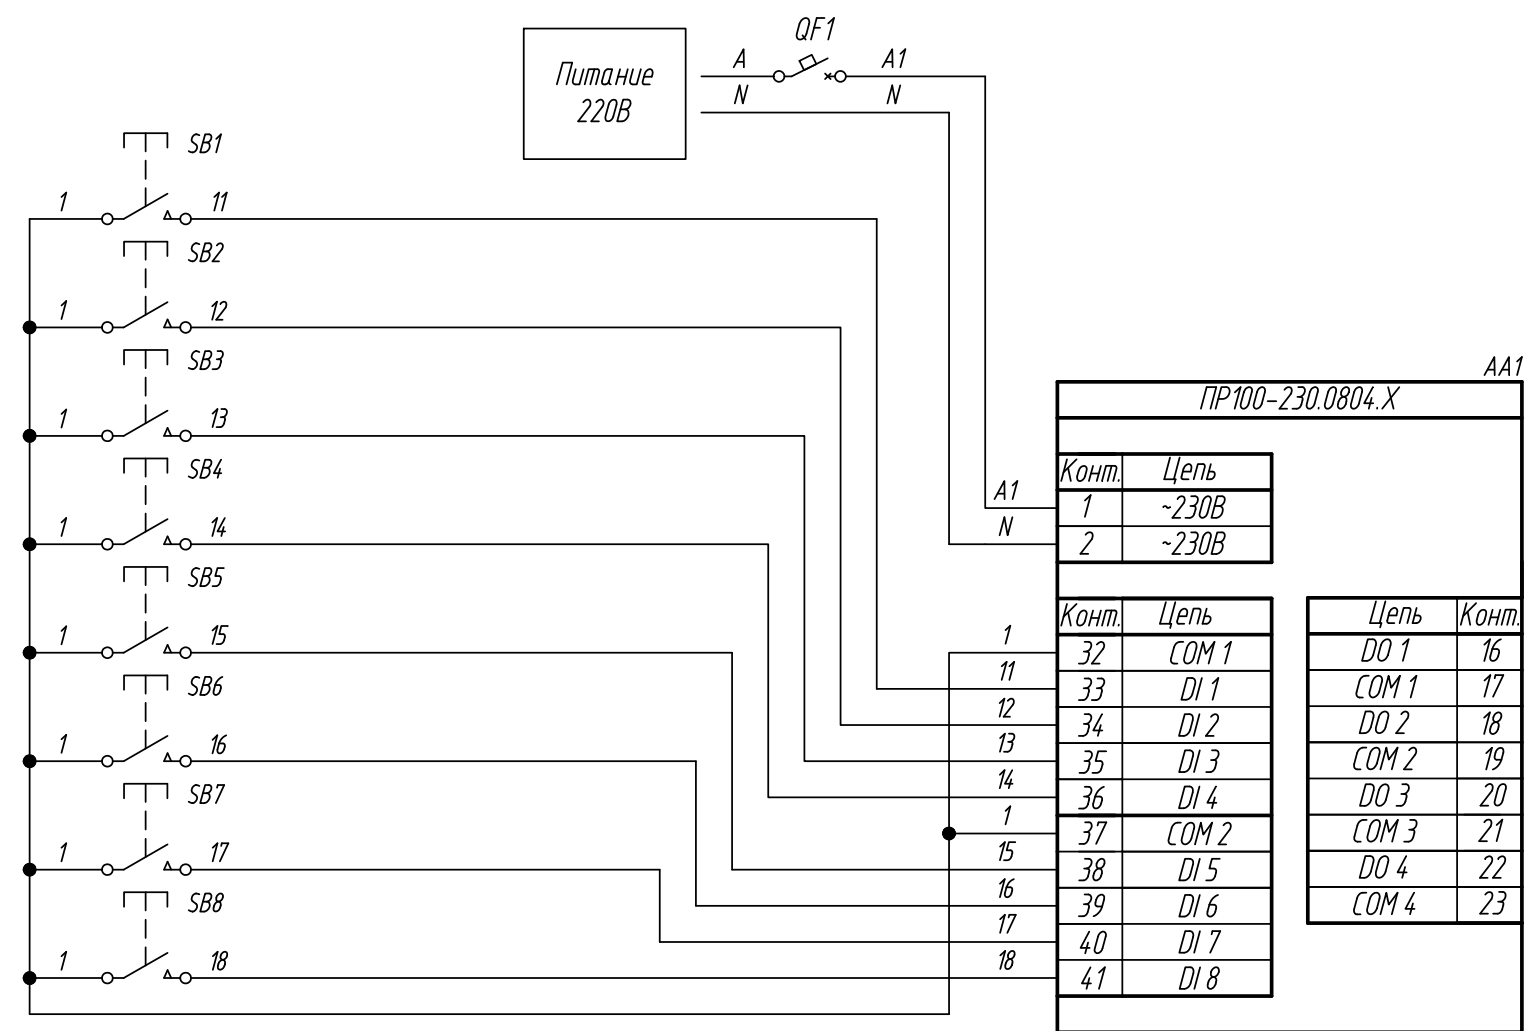

Поз. обознач.	Наименование	Кол.	Примечание
AA1	Программируемое реле ПР100-230.1208.X, ТМ "ОВЕН"	1	
SB1...SB12	Кнопка без фиксации	12	
QF1	Автомат защиты	1	

Инд. № подл.	Подпись и дата
Взам. инв. №	Инд. № дубл.
Подпись и дата	Подпись и дата

Изм.	Лист	№ докум.	Подпись	Дата	ПР100-230.1208.X, подключение кнопки без фиксации с общим минусом  Схема электрическая принципиальная	Лит.	Масса	Масштаб
Разраб.								
Провер.								
Т.контр.						Лист 1	Листов 4	
Рук.раз.								
Н.контр.								
Утв.								

Поз. обознач.	Наименование	Кол.	Примечание
AA1	Программируемое реле ПР100-230.0804.X, ТМ "ОВЕН"	1	
SB1...SB8	Кнопка без фиксации	8	
QF1	Автомат защиты	1	

Инд. № подл.	Подпись и дата
Взам. инд. №	Инд. № дубл.
Подпись и дата	Подпись и дата

Схема электрическая принципиальная

Лист 2 Листов 4

Копировал \_\_\_\_\_

Формат А2

Поз. обознач.	Наименование	Кол.	Примечание
AA1	Программируемое реле ПР100-24.1208.X, ТМ "ОВЕН"	1	
SB1...SB8	Кнопка без фиксации	8	
Б1	Одноканальный блок питания БПЗ0Б-ДЗ-24, ТМ "ОВЕН"	1	
QF1	Автомат защиты	1	