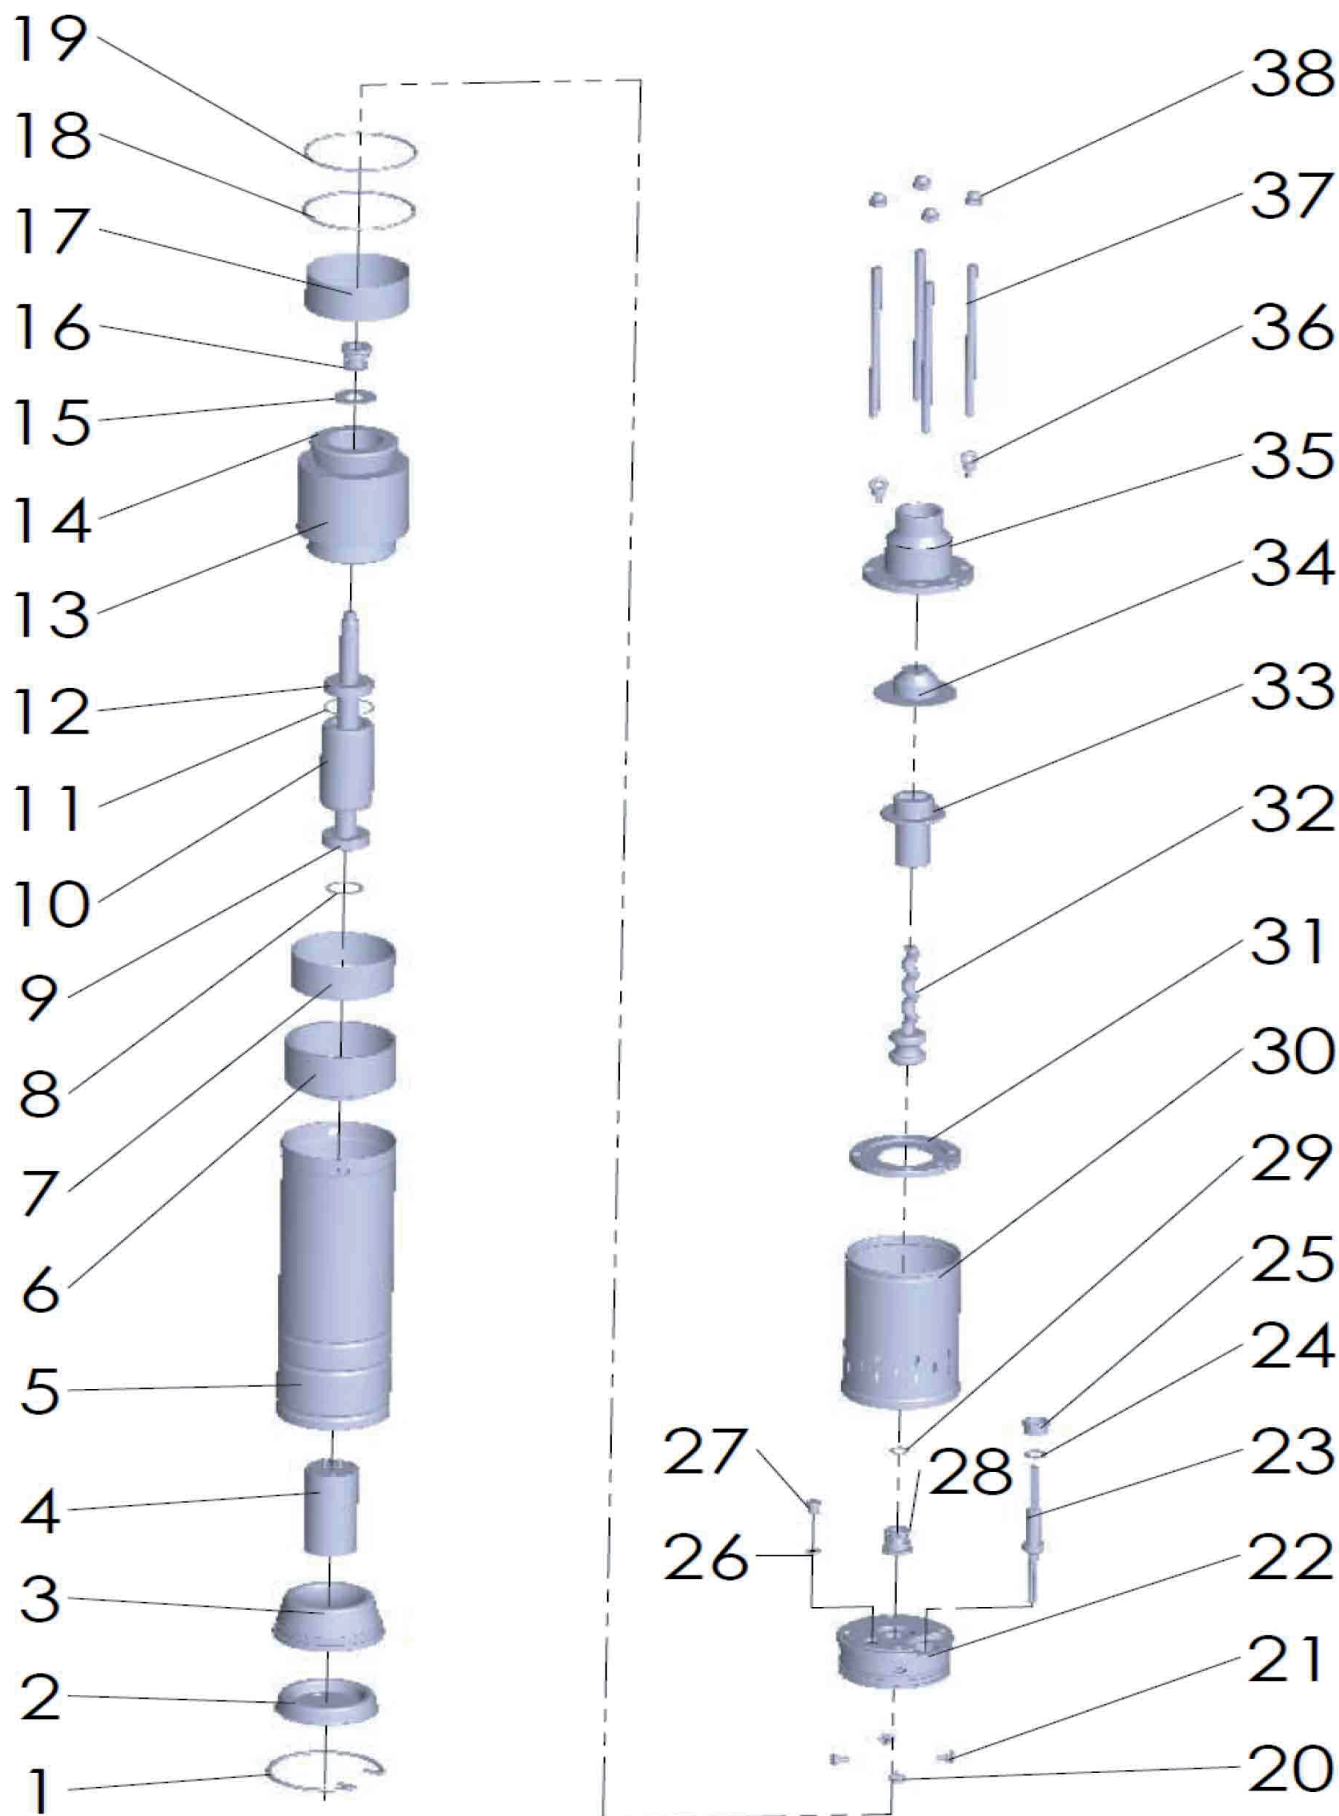

Эл. насос погружной центробежный скважинный «Калибр НПЦС-1.8/65-600»

**Эл. насос погружной центробежный
скважинный «Калибр НПЦС-1.8/65-600»**

Поз.	Наименование	Артикул	Поз.	Наименование	Артикул
1	Кольцо зажимное	НПЦС1,8/65(РН).01	23	Кабель питания	НПЦС1,8/65(РН).23
2	Крышка нижняя	НПЦС1,8/65(РН).02	24	Шайба	НПЦС1,8/65(РН).24
3	Прокладка	НПЦС1,8/65(РН).03	25	Гайка	НПЦС1,8/65(РН).25
4	Конденсатор	НПЦС1,8/65(РН).04	26	Кольцо резиновое	НПЦС1,8/65(РН).26
5	Корпус двигателя	НПЦС1,8/65(РН).05	27	Болт	НПЦС1,8/65(РН).27
6	Корпус подшипника	НПЦС1,8/65(РН).06	28	Сальник резиновый 14*26*7	НПЦС1,8/65(РН).28
7	Прокладка	НПЦС1,8/65(РН).07	29	Кольцо стопорное	НПЦС1,8/65(РН).29
8	Шайба пружинная	НПЦС1,8/65(РН).08	30	Корпус насоса	НПЦС1,8/65(РН).30
9	Подшипник	НПЦС1,8/65(РН).09	31	Крышка маслянной камеры	НПЦС1,8/65(РН).31
10	Якорь	НПЦС1,8/65(РН).10	32	Нагнетатель + муфта	НПЦС1,8/65(РН).32
11	Кольцо стопорное	НПЦС1,8/65(РН).11	32-1	Нагнетатель (M12) L=116	НПЦС1,8/65(РН).32-1
12	Подшипник	НПЦС1,8/65(РН).12	32-2	Муфта (M12-M12)	У05863
13	Статор	НПЦС1,8/65(РН).13	32-2	Муфта (M12-M10)	У07278
14		НПЦС1,8/65(РН).14	33	Корпус нагнетателя L=84; Ø1=34,5; Ø2=53 мм	НПЦС1,8/65(РН).33(53/34,5)
15	Сальник пружинный (комплект)	НПЦС1,8/65(РН).15	33	Корпус нагнетателя L=84; Ø1=32; Ø2=53 мм	НПЦС1,8/65(РН).33(53/32)
16			33	Корпус нагнетателя L=84; Ø1=32; Ø2=67 мм	НПЦС1,8/65(РН).33(67)
17	Прокладка	НПЦС1,8/65(РН).17	34	Прокладка крышки	НПЦС1,8/65(РН).34
18	Кольцо резиновое	НПЦС1,8/65(РН).18	35	Крышка верхняя	НПЦС1,8/65(РН).35
19	Кольцо резиновое	НПЦС1,8/65(РН).19	36	Рым-болт	НПЦС1,8/65(РН).36
20	Болт	НПЦС1,8/65(РН).20	37	Шпилька	НПЦС1,8/65(РН).37
21	Болт	НПЦС1,8/65(РН).21	38	Гайка	НПЦС1,8/65(РН).38
22	Камера маслянная	НПЦС1,8/65(РН).22