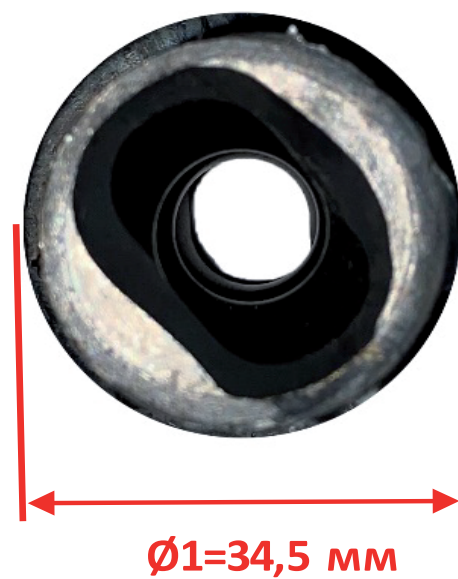

Эл. насос погружной центробежный скважинный «Калибр НПЦС-1.8/65-600»

**Эл. насос погружной центробежный
 скважинный «Калибр НПЦС-1.8/65-600»**

Поз.	Наименование	Артикул	Поз.	Наименование	Артикул
1	Кольцо зажимное	НПЦС1,8/65(РН).01	23	Кабель питания	НПЦС1,8/65(РН).23
2	Крышка нижняя	НПЦС1,8/65(РН).02	24	Шайба	НПЦС1,8/65(РН).24
3	Прокладка	НПЦС1,8/65(РН).03	25	Гайка	НПЦС1,8/65(РН).25
4	Конденсатор	НПЦС1,8/65(РН).04	26	Кольцо резиновое	НПЦС1,8/65(РН).26
5	Корпус двигателя	НПЦС1,8/65(РН).05	27	Болт	НПЦС1,8/65(РН).27
6	Корпус подшипника	НПЦС1,8/65(РН).06	28	Сальник резиновый 14*26*7	НПЦС1,8/65(РН).28
7	Прокладка	НПЦС1,8/65(РН).07	29	Кольцо стопорное	НПЦС1,8/65(РН).29
8	Шайба пружинная	НПЦС1,8/65(РН).08	30	Корпус насоса	НПЦС1,8/65(РН).30
9	Подшипник	НПЦС1,8/65(РН).09	31	Крышка маслянной камеры	НПЦС1,8/65(РН).31
10	Якорь	НПЦС1,8/65(РН).10	32	Нагнетатель + муфта	НПЦС1,8/65(РН).32
11	Кольцо стопорное	НПЦС1,8/65(РН).11	32-1	Нагнетатель (M12) L=116	НПЦС1,8/65(РН).32-1
12	Подшипник	НПЦС1,8/65(РН).12	32-2	Муфта (M12-M12)	У05863
13	Статор	НПЦС1,8/65(РН).13	32-2	Муфта (M12-M10)	У07278
14		НПЦС1,8/65(РН).14	33	Корпус нагнетателя L=84; Ø1=34,5; Ø2=53 мм	НПЦС1,8/65(РН).33(53/34,5)
15	Сальник пружинный (комплект)	НПЦС1,8/65(РН).15	33	Корпус нагнетателя L=84; Ø1=32; Ø2=53 мм	НПЦС1,8/65(РН).33(53/32)
16			33	Корпус нагнетателя L=84; Ø1=32; Ø2=67 мм	НПЦС1,8/65(РН).33(67)
17	Прокладка	НПЦС1,8/65(РН).17	34	Прокладка крышки	НПЦС1,8/65(РН).34
18	Кольцо резиновое	НПЦС1,8/65(РН).18	35	Крышка верхняя	НПЦС1,8/65(РН).35
19	Кольцо резиновое	НПЦС1,8/65(РН).19	36	Рым-болт	НПЦС1,8/65(РН).36
20	Болт	НПЦС1,8/65(РН).20	37	Шпилька	НПЦС1,8/65(РН).37
21	Болт	НПЦС1,8/65(РН).21	38	Гайка	НПЦС1,8/65(РН).38
22	Камера маслянная	НПЦС1,8/65(РН).22			

Эл. насос погружной центробежный
скважинный «Калибр НПЦС-1.8/65-600»

Артикул: НПЦС1,8/65(РН).33(67)

Эл. насос погружной центробежный
скважинный «Калибр НПЦС-1.8/65-600»

Артикул: НПЦС1,8/65(РН).33(53/34,5)