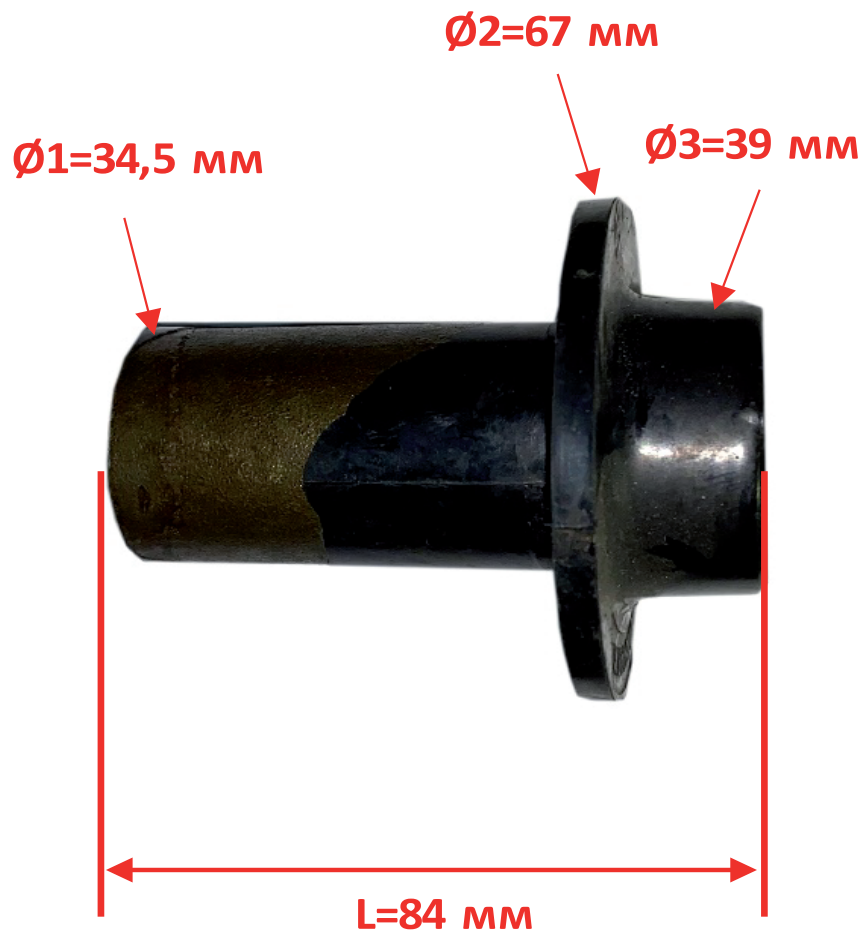

Эл. насос погружной центробежный
скважинный «Калибр НПЦС-1.8/65-600»

Артикул: НПЦС1,8/65(РН).33(67)