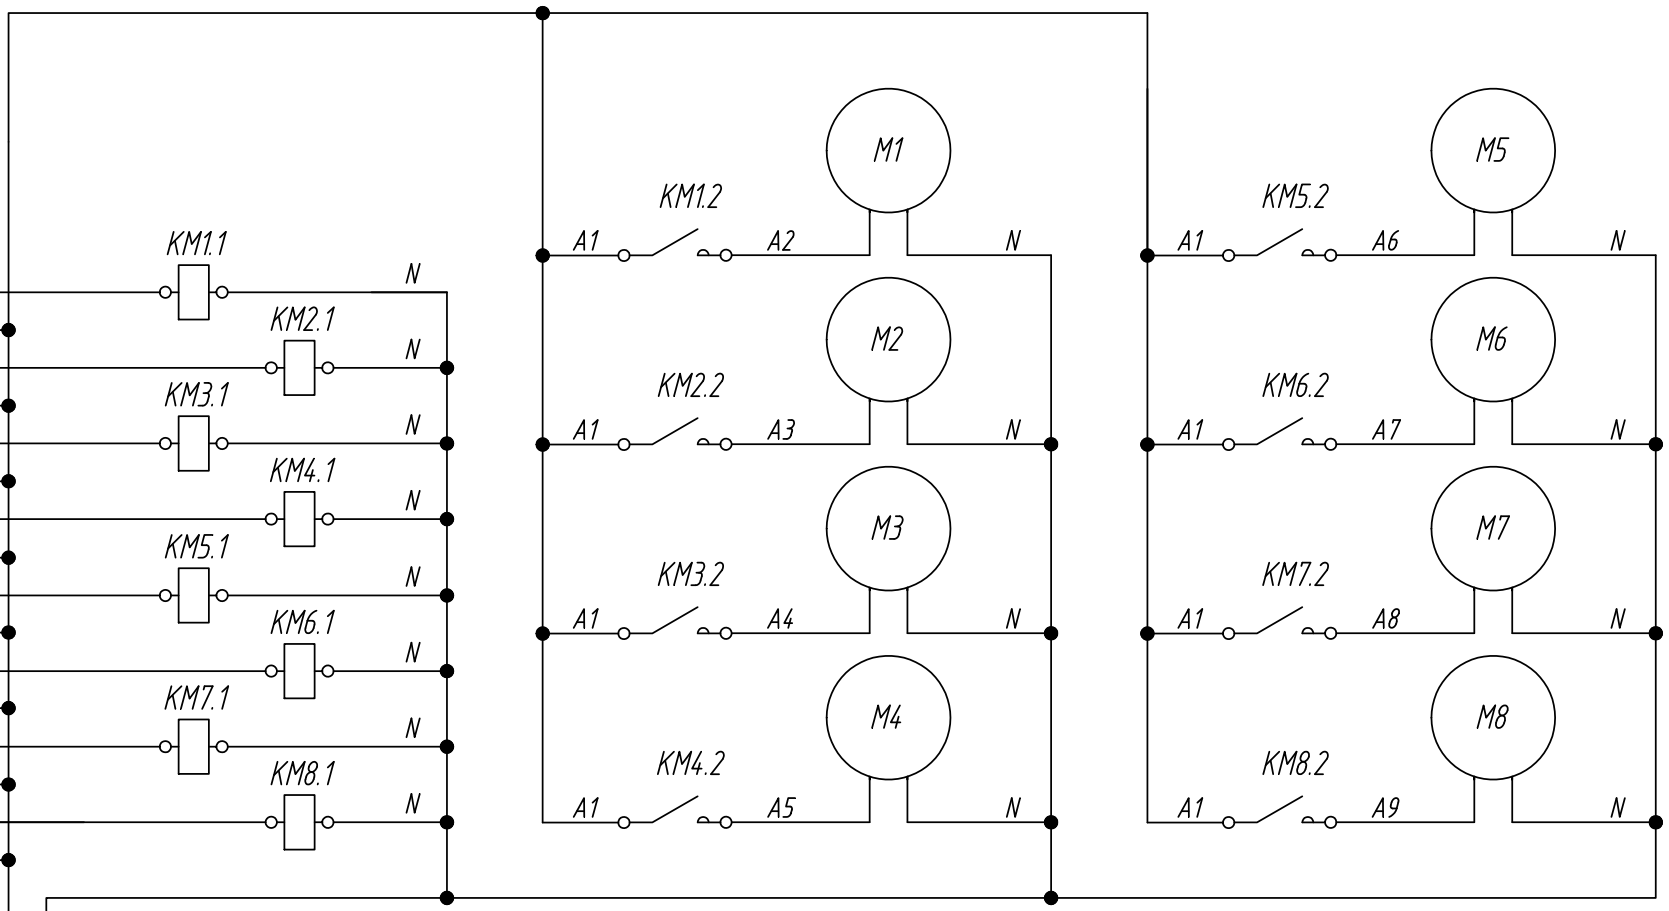

Поз. обознач.	Наименование	Кол.	Примечание
AA1	Программируемое реле ПР100-24.1208.X, ТМ "ОВЕН"	1	
G1	Одноканальный блок питания БП15Б-Д2-24, ТМ "ОВЕН"	1	
M1-M8	Двигатель переменного тока	8	
KM1-KM8	Контактор 220В	8	
QF1	Автомат защиты	1	