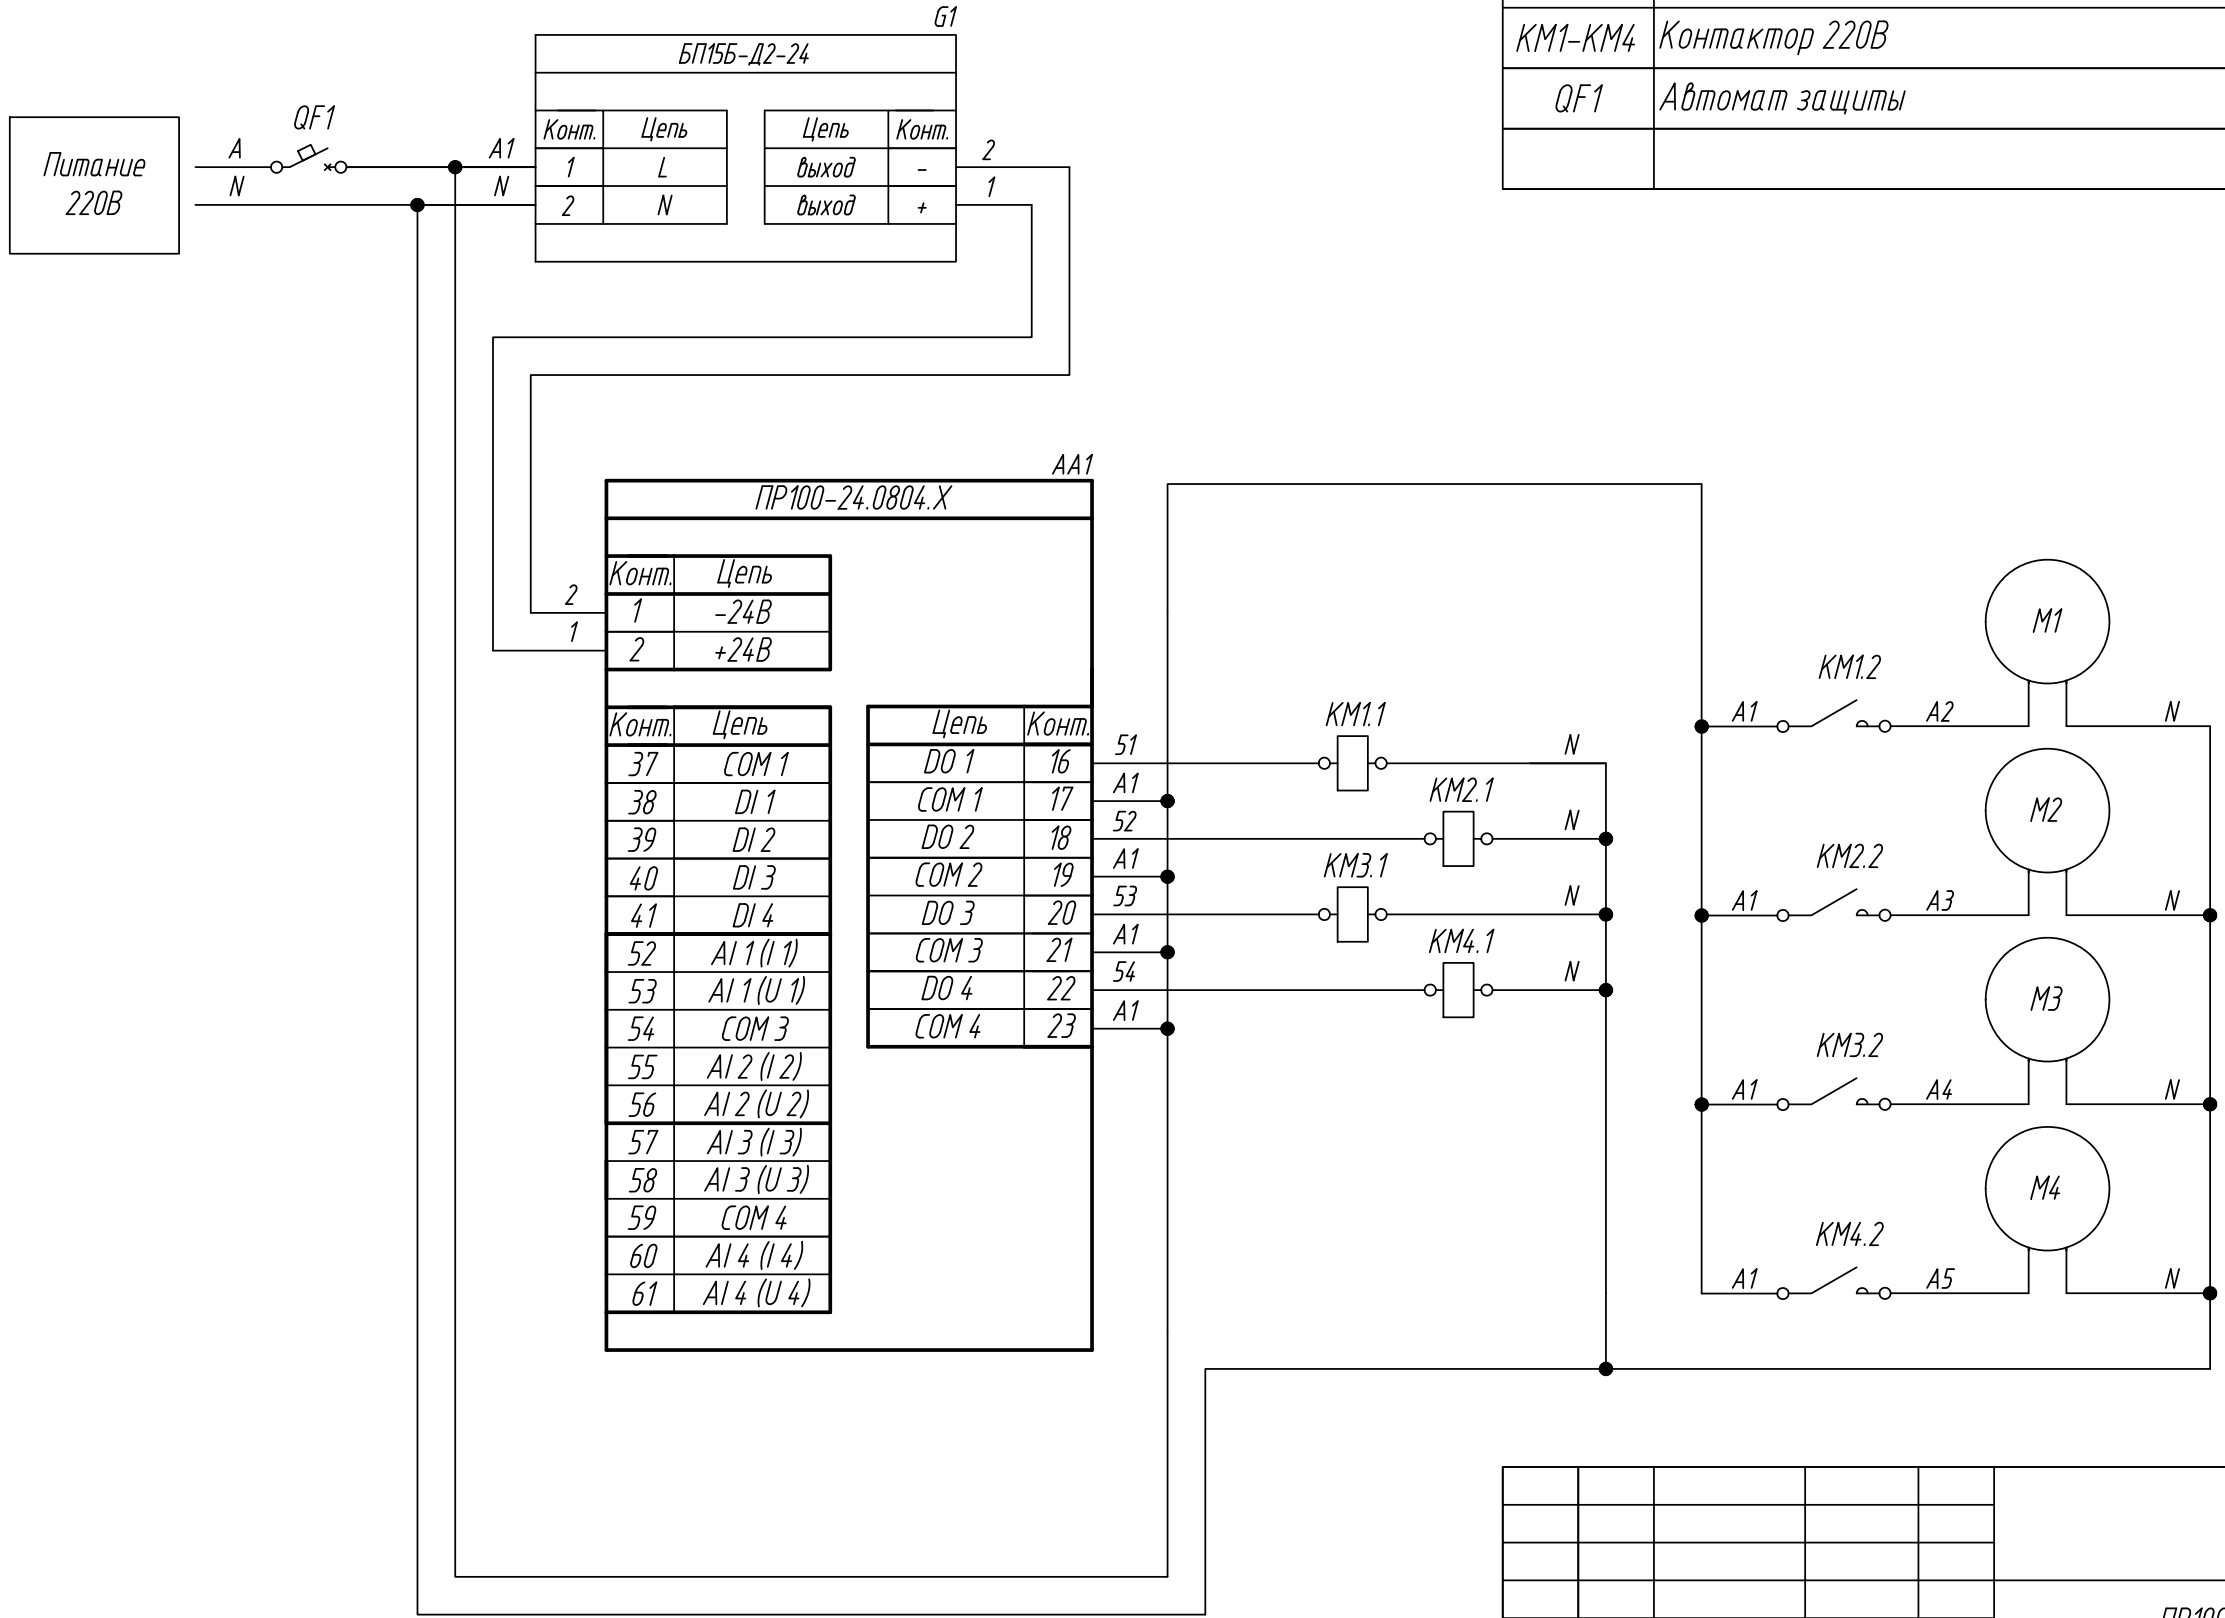

Поз. обознач.	Наименование	Кол.	Примечание
AA1	Программируемое реле ПР100-24.0804.Х, ТМ "ОВЕН"	1	
G1	Одноканальный блок питания БП15Б-Д2-24, ТМ "ОВЕН"	1	
M1-M4	Двигатель переменного тока	4	
KM1-KM4	Контактор 220В	4	
QF1	Автомат защиты	1	

Инд. № подл.	Подпись и дата
Взам. инд. №	Инд. № дубл.
Подпись и дата	

Изм.	Лист	№ докум.	Подпись	Дата
Разраб.				
Провер.				
Т.контр.				
Рук.раз.				
Н.контр.				
Утв.				

ПР100-24.0804.Х,
Управление контакторами
Схема электрическая принципиальная

Лит.	Масса	Масштаб
Лист 2		Листов 4