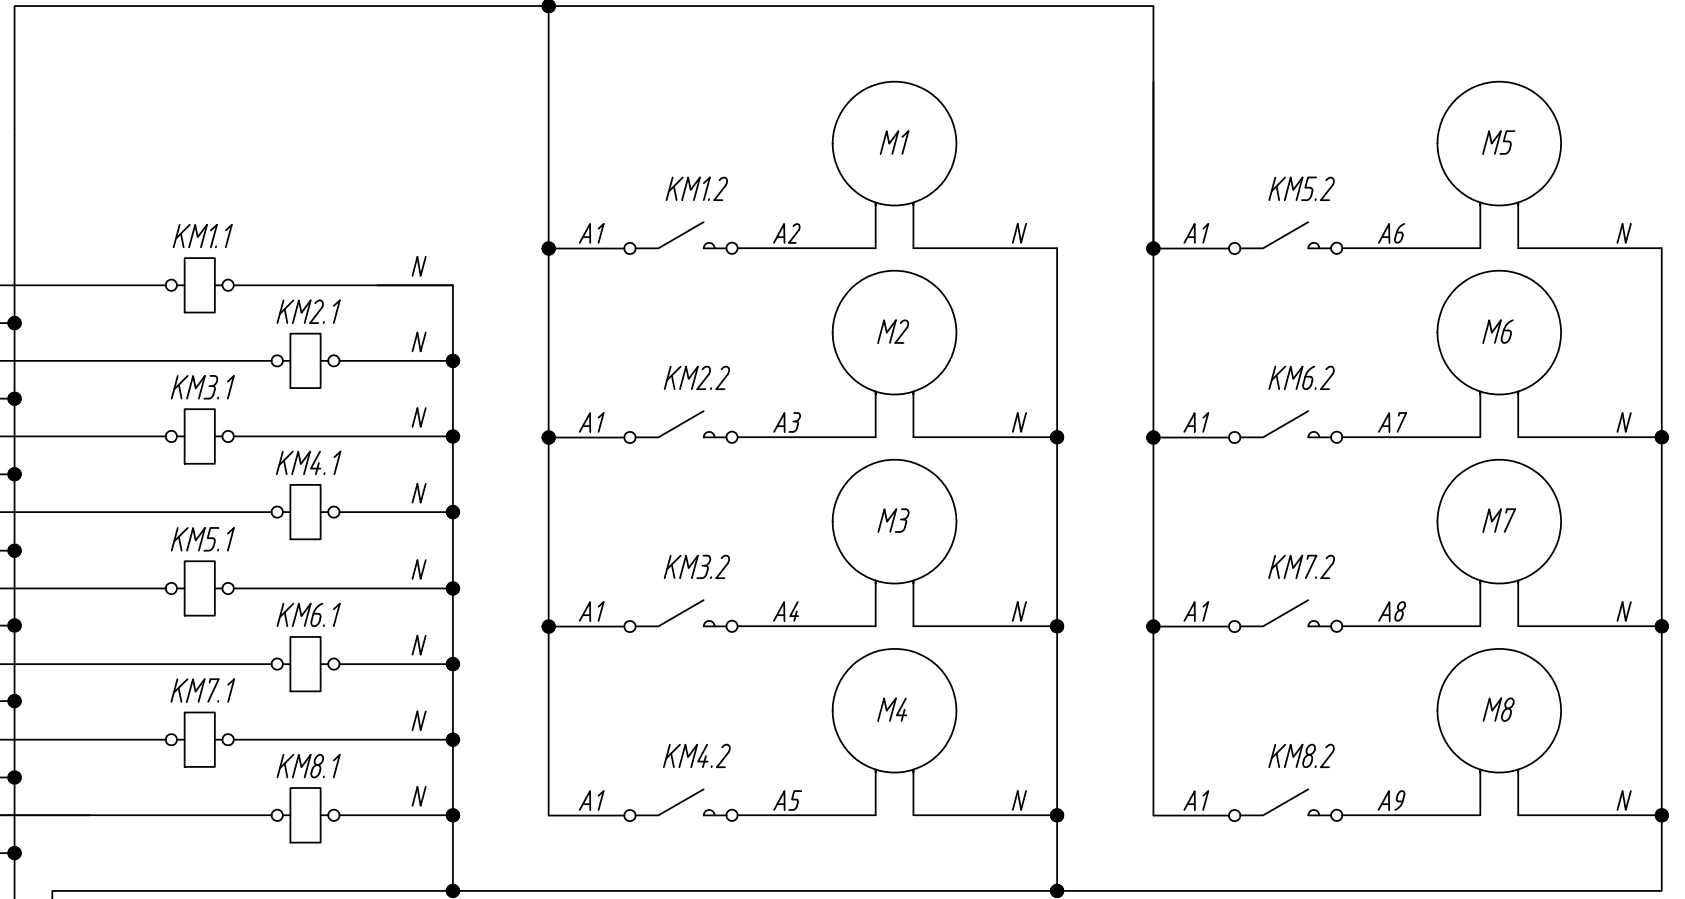

AA1

ПР100-230.1208.X	
Конт.	Цепь
1	-230В
2	-230В

Конт.	Цепь	Цепь	Конт.
32	COM 1	DO 1	16
33	DI 1	COM 1	17
34	DI 2	DO 2	18
35	DI 3	COM 2	19
36	DI 4	DO 3	20
37	COM 2	COM 3	21
38	DI 5	DO 4	22
39	DI 6	COM 4	23
40	DI 7	DO 5	24
41	DI 8	COM 5	25
42	COM 3	DO 6	26
43	DI 9	COM 6	27
44	DI 10	DO 7	28
45	DI 11	COM 7	29
46	DI 12	DO 8	30
		COM 8	31