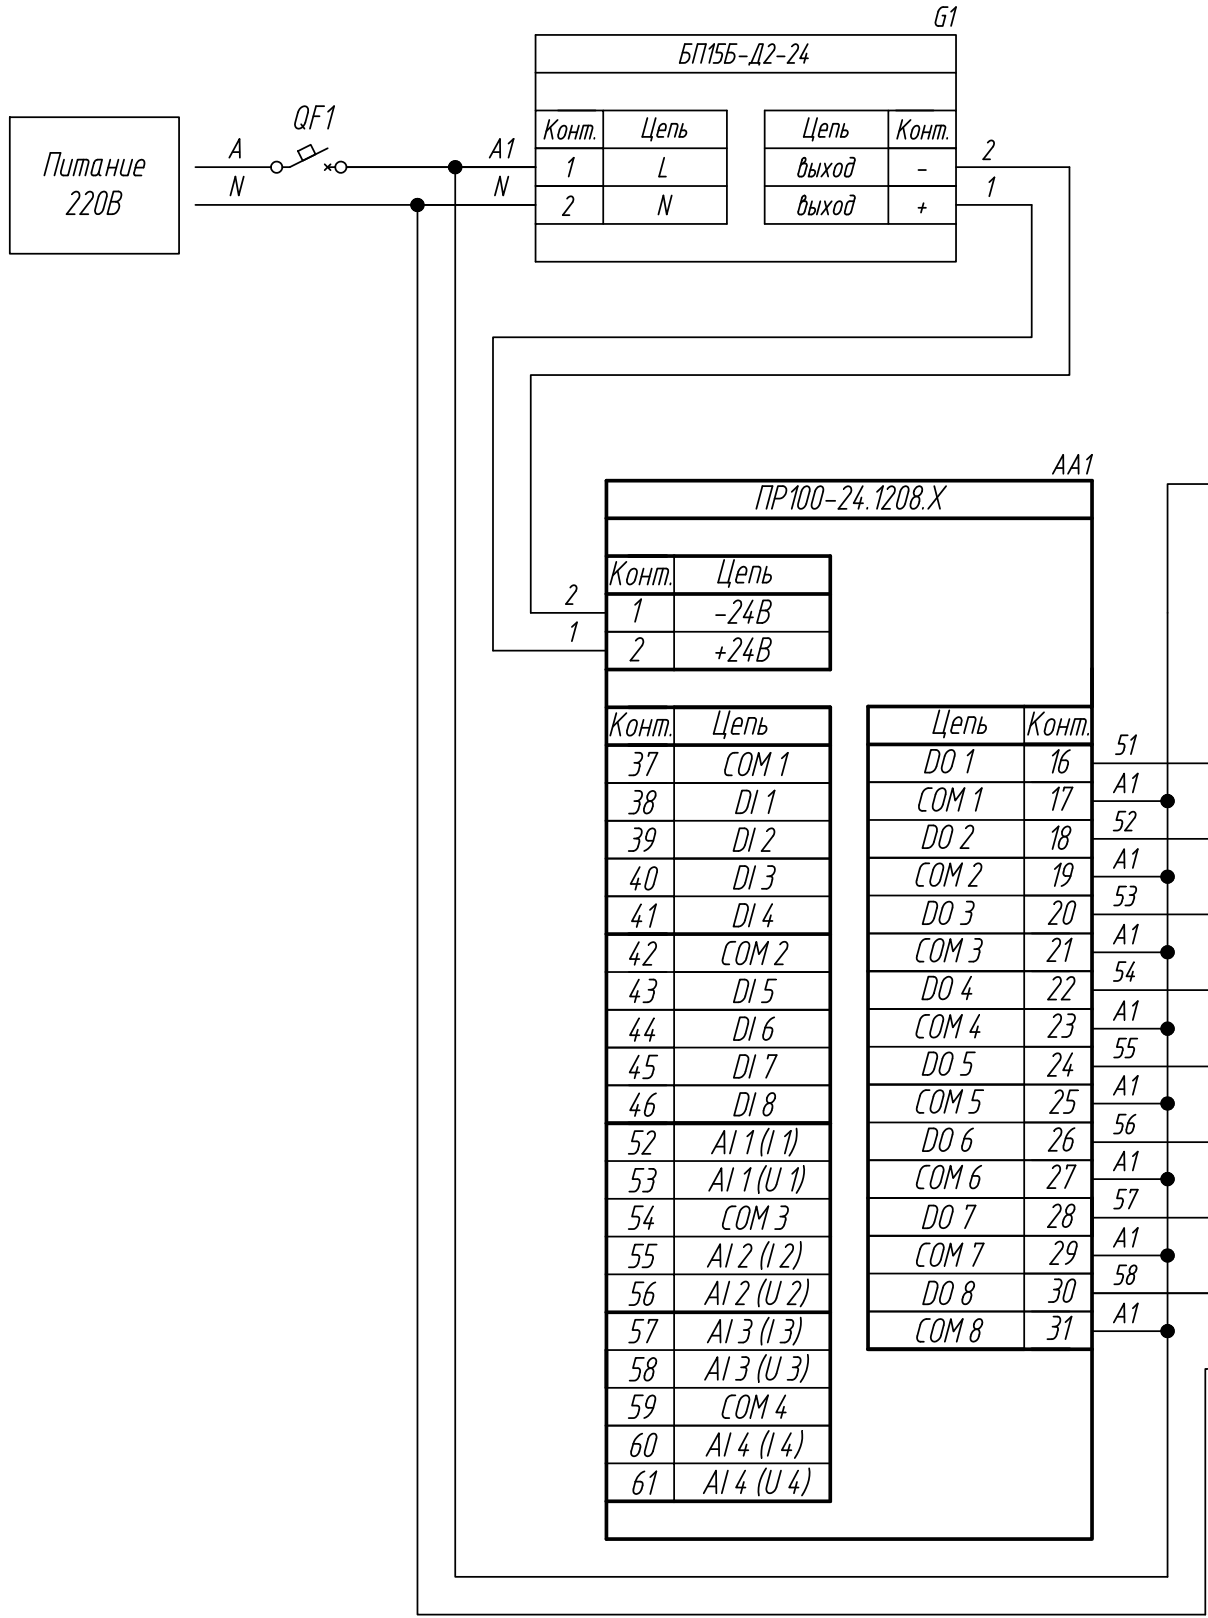

Поз. обознач.	Наименование	Кол.	Примечание
AA1	Программируемое реле ПР100-24.1208.X, ТМ "ОВЕН"	1	
G1	Одноканальный блок питания БП15Б-Д2-24, ТМ "ОВЕН"	1	
M1-M8	Двигатель переменного тока	8	
KM1-KM8	Контактор 220В	8	
QF1	Автомат защиты	1	

AA1

ПР100-230.1208.X	
Конт.	Цепь
1	-230В
2	-230В

Конт.	Цепь	Цепь	Конт.
32	COM 1	DO 1	16
33	DI 1	COM 1	17
34	DI 2	DO 2	18
35	DI 3	COM 2	19
36	DI 4	DO 3	20
37	COM 2	COM 3	21
38	DI 5	DO 4	22
39	DI 6	COM 4	23
40	DI 7	DO 5	24
41	DI 8	COM 5	25
42	COM 3	DO 6	26
43	DI 9	COM 6	27
44	DI 10	DO 7	28
45	DI 11	COM 7	29
46	DI 12	DO 8	30
		COM 8	31