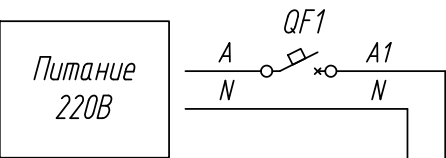

Поз. обознач.	Наименование	Кол.	Примечание
AA1	Программируемое реле ПР100-230.1208.X, ТМ "ОВЕН"	1	
M1-M8	Двигатель переменного тока	8	
KM1-KM8	Контактор 220В	8	
QF1	Автомат защиты	1