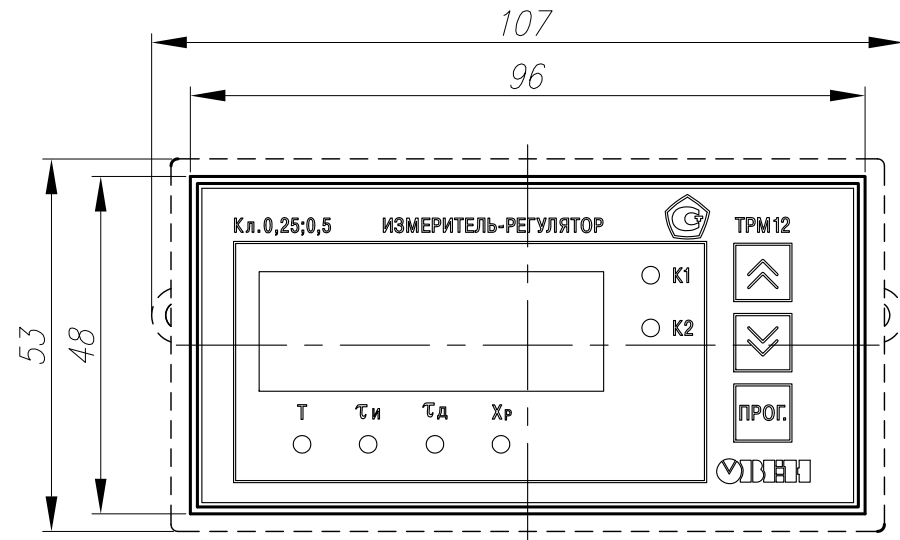

Вид слева

Вид сзади

Вид снизу

| | | | | | | | | |
|----------|-------------|----------|-------|------|---|------|--------|---------|
| Изм. | Лист | № докум. | Погр. | Дата | Измеритель-регулятор микропроцессорный ТРМ12-Щ2.У.Х Сборочный чертеж | Лит. | Масса | Масштаб |
| Разраб. | Иванов И.И. | | | | | | | 1:1 |
| Пров. | Иванов И.И. | | | | | Лист | Листов | 1 |
| Т.контр. | Иванов И.И. | | | | | | | |
| Н.контр. | Иванов И.И. | | | | | | | |
| Утв. | Иванов И.И. | | | | | | | |