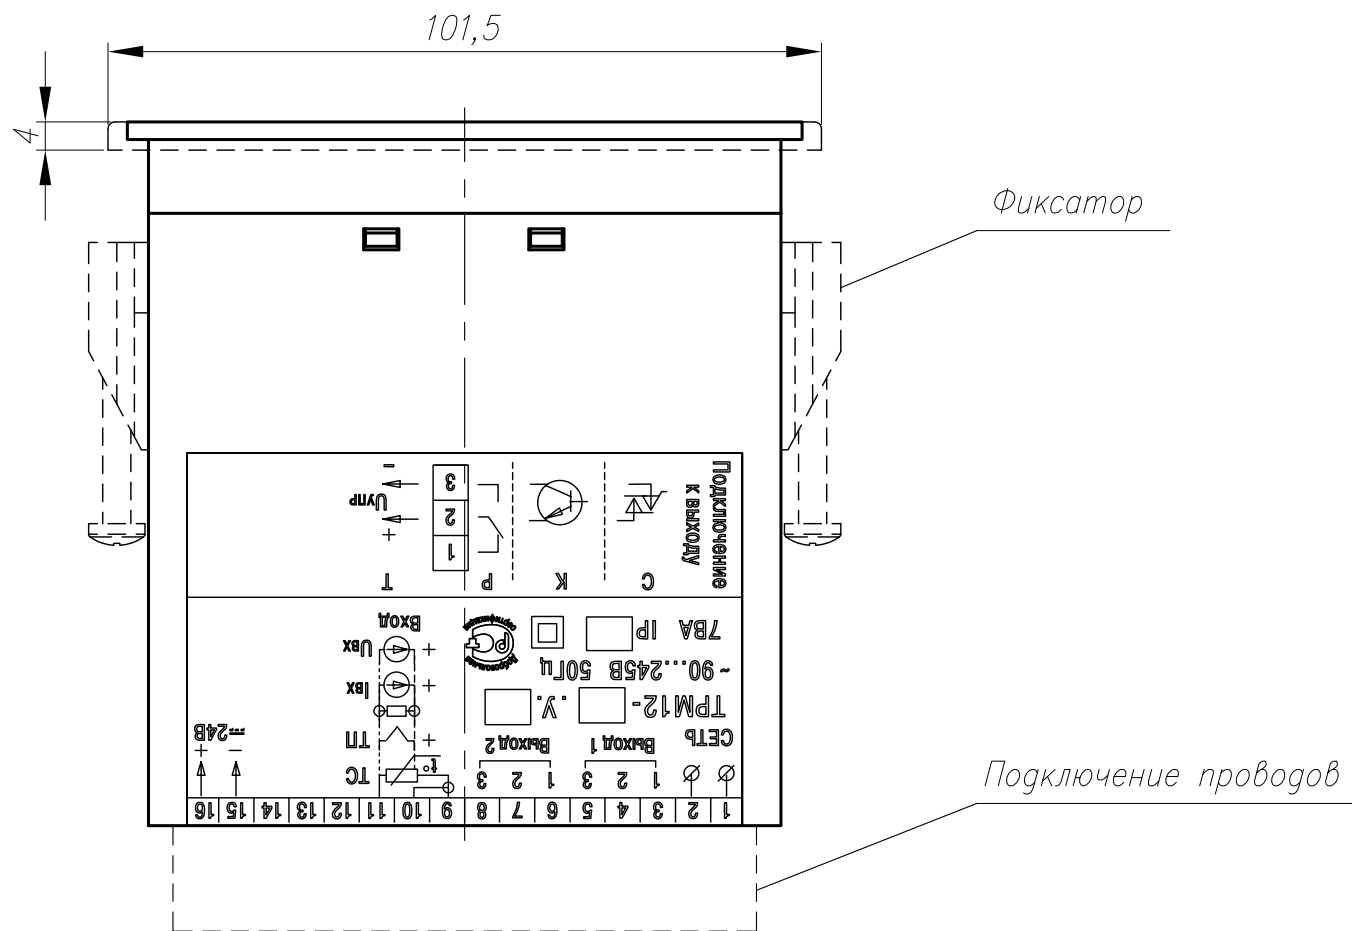

Вид слева

Вид сзади

Вид снизу

| | | | | | | | | |
|----------|-------------|----------|-------|------|---|------|--------|---------|
| Изм. | Лист | № докум. | Погр. | Дата | Измеритель-регулятор микропроцессорный ТРМ12-Щ2.У.Х Сборочный чертеж | Лит. | Масса | Масштаб |
| Разраб. | Иванов И.И. | | | | | | | 1:1 |
| Пров. | Иванов И.И. | | | | | Лист | Листов | 1 |
| Т.контр. | Иванов И.И. | | | | | | | |
| Н.контр. | Иванов И.И. | | | | | | | |
| Утв. | Иванов И.И. | | | | | | | |