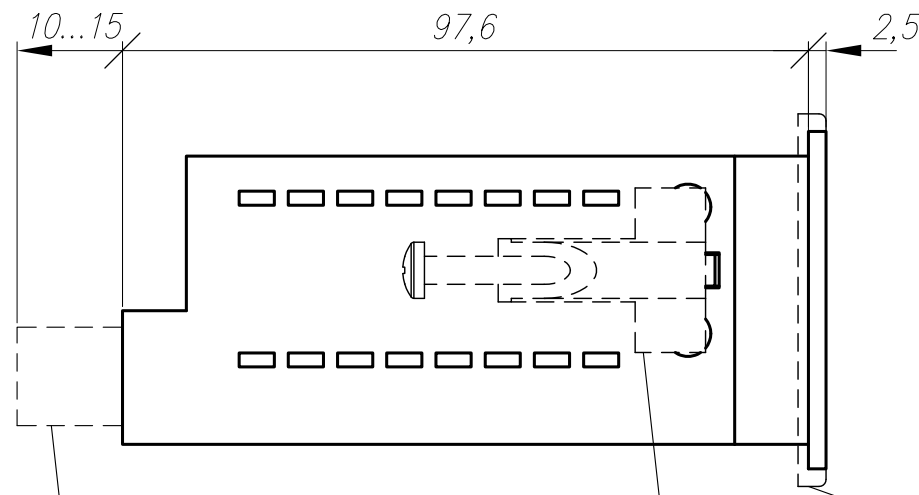

Вид слева

Вид сзади

Вид снизу

| | | | | | | | | |
|----------|-------------|----------|-------|------|---|------|--------|---------|
| Изм. | Лист | № докум. | Погр. | Дата | Измеритель-регулятор микропроцессорный ТРМ12-Щ2.У.Х Сборочный чертеж | Лит. | Масса | Масштаб |
| Разраб. | Иванов И.И. | | | | | | | 1:1 |
| Пров. | Иванов И.И. | | | | | Лист | Листов | 1 |
| Т.контр. | Иванов И.И. | | | | | | | |
| Н.контр. | Иванов И.И. | | | | | | | |
| Утв. | Иванов И.И. | | | | | | | |