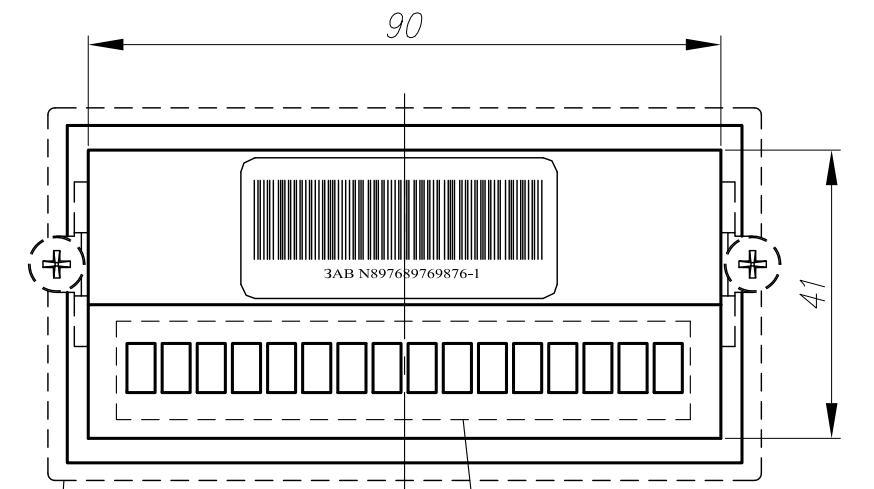

Вид слева

Вид сзади

Вид снизу

| | | | | | | | | |
|----------|-------------|----------|-------|------|---|------|--------|---------|
| Изм. | Лист | № докум. | Погр. | Дата | Измеритель-регулятор микропроцессорный ТРМ12-Щ2.У.Х Сборочный чертеж | Лит. | Масса | Масштаб |
| Разраб. | Иванов И.И. | | | | | | | 1:1 |
| Пров. | Иванов И.И. | | | | | Лист | Листов | 1 |
| Т.контр. | Иванов И.И. | | | | | | | |
| Н.контр. | Иванов И.И. | | | | | | | |
| Утв. | Иванов И.И. | | | | | | | |