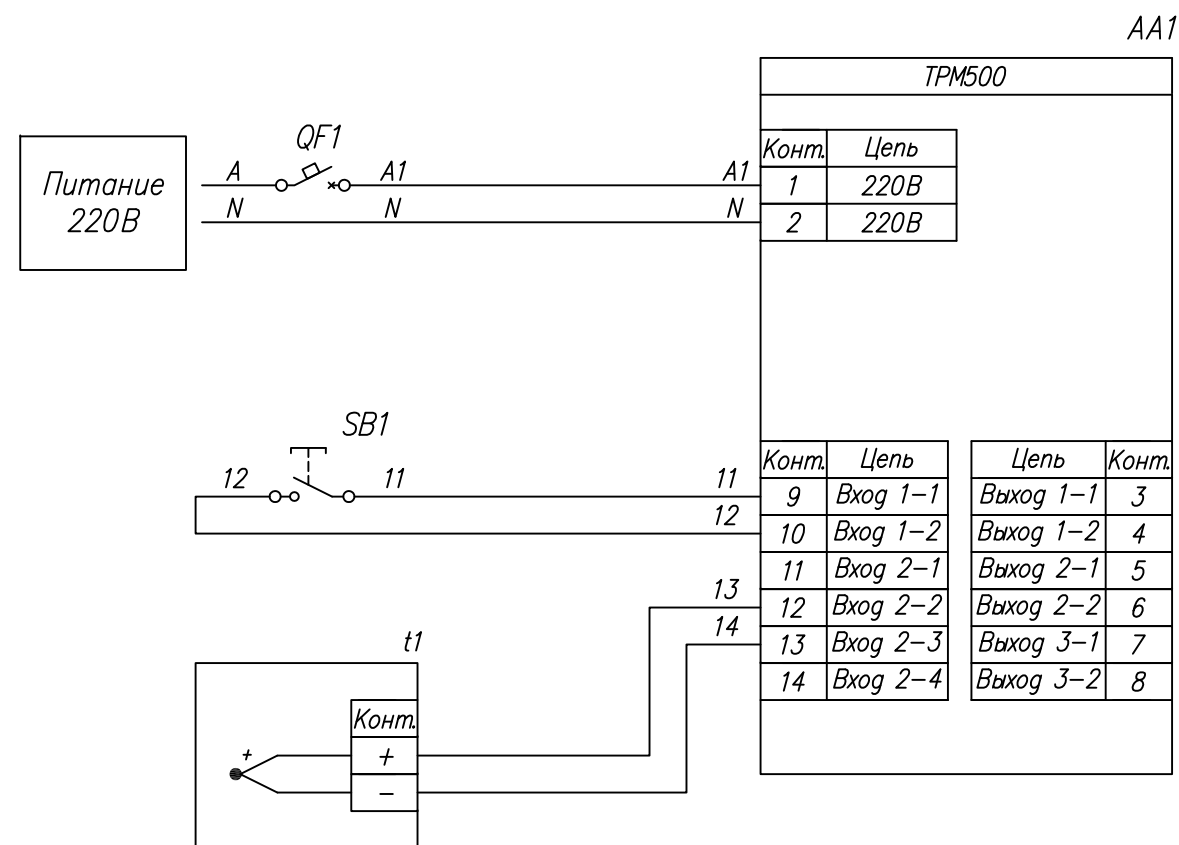

Поз. обознач.	Наименование	Кол.	Примечание
AA1	Терморегулятор ТРМ 500- Щ 2.Х, ТМ "ОВЕН"	1	
t1	Преобразователь термоэлектрический		
	ДТП Х ХХ5 Х - ХХХХ.Х.Ех* - Х, ТМ "ОВЕН"	1	
SB1	Переключатель с фиксацией	1	
QF1	Автомат защиты	1	
	Кабель к термопарам ДКТ Х 011-Х/Х, ТМ "ОВЕН"		Использ. для удлинения

Инв. № подл. | Подпись и дата | Инв. № дубл. | Подпись и дата | Взам. инв. № | Инв. № дубл. | Подпись и дата

Изм.	Лист	№ докум.	Подпись	Дата	ТРМ500, Подключение термопары Схема электрическая принципиальная	Лит.	Масса	Масштаб
Разраб.		Иванов И.И.						
Провер.		Иванов И.И.						
Т.контр.		Иванов И.И.				Лист	Листов 1	
Рук.раз.								
Н.контр.		Иванов И.И.						
Утв.		Иванов И.И.						