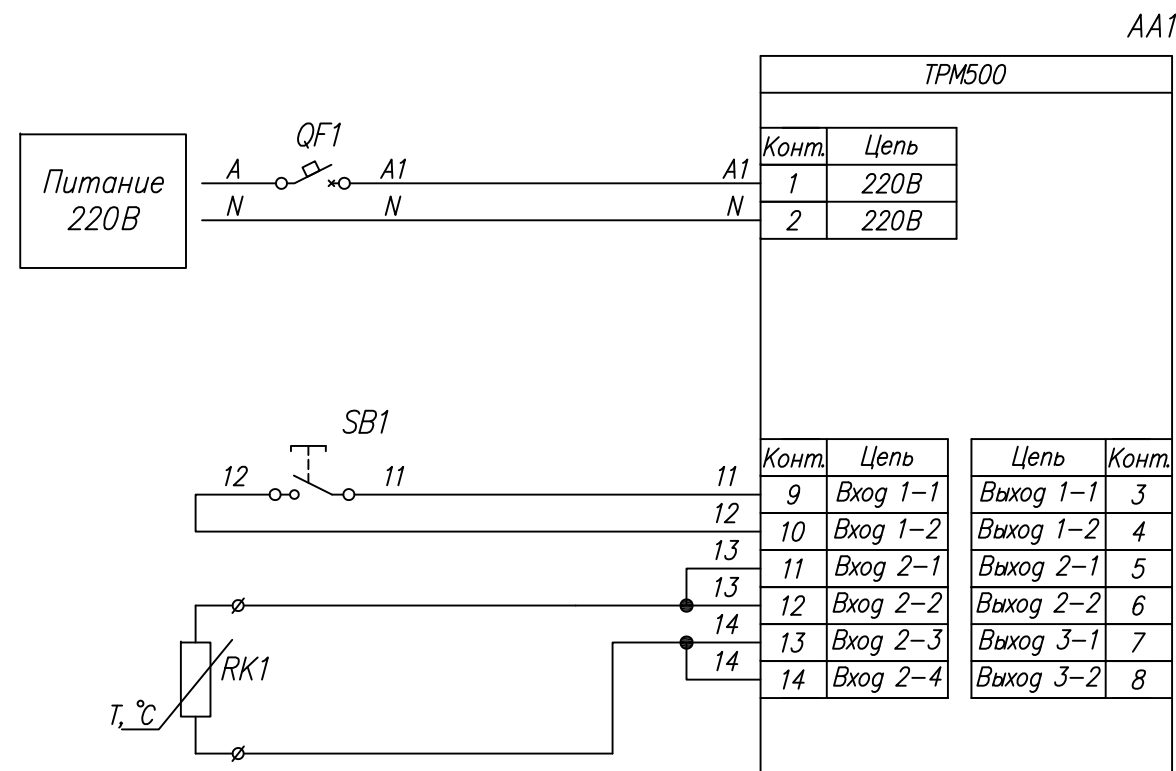

Поз. обознач.	Наименование	Кол.	Примечание
AA1	Терморегулятор ТРМ 500- Щ 2.Х, ТМ "ОВЕН"	1	
RK1	Термопреобразователь сопротивления		
	ДТС ХХ5 Х - Х.Х2.Х.Х.Ех* - Х, ТМ "ОВЕН"	1	
SB1	Переключатель с фиксацией	1	
QF1	Автомат защиты	1	

Инв. № подл. | Подпись и дата | Инв. № дубл. | Подпись и дата | Взам. инв. № | Инв. № инв. | Подпись и дата

Изм.	Лист	№ докум.	Подпись	Дата	ТРМ500, Подключение термосопротивления (2-х проводная) Схема электрическая принципиальная	Лит.	Масса	Масштаб
Разраб.		Иванов И.И.						
Провер.		Иванов И.И.						
Т.контр.		Иванов И.И.				Лист	Листов 1	
Рук.раз.								
Н.контр.		Иванов И.И.						
Утв.		Иванов И.И.						