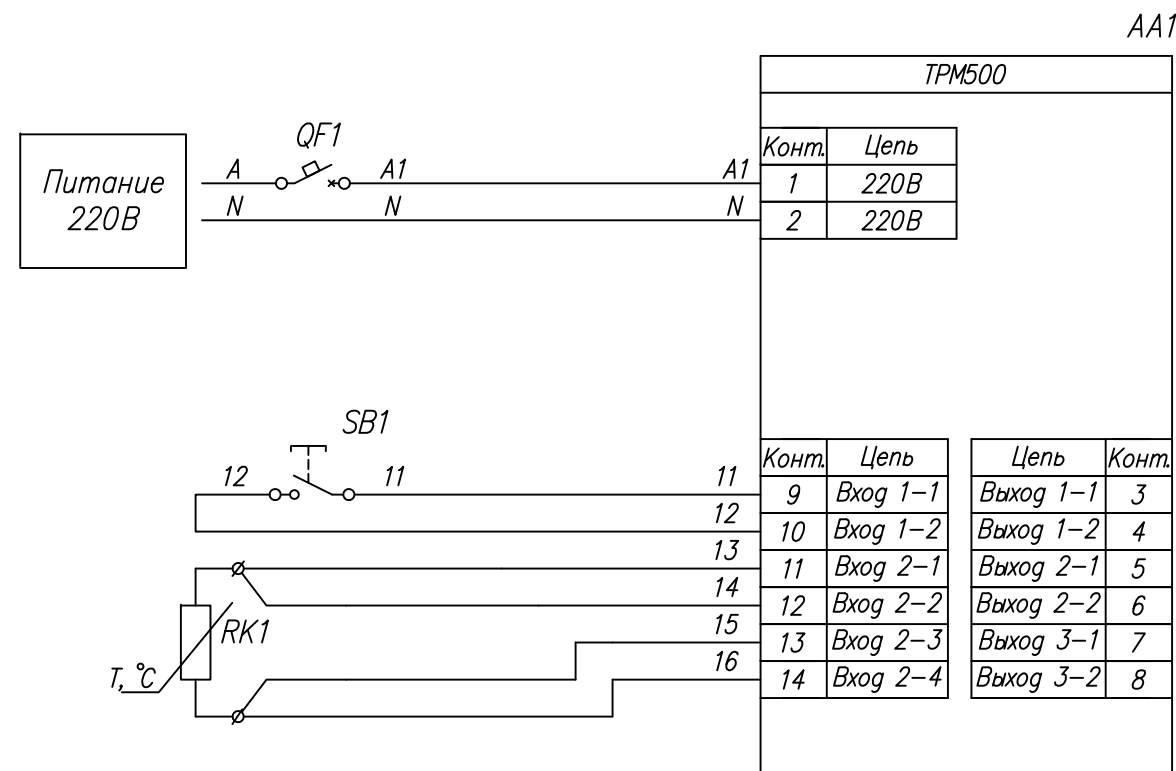

Поз. обознач.	Наименование	Кол.	Примечание
AA1	Терморегулятор ТРМ 500- Щ 2.Х, ТМ "ОВЕН"	1	
RK1	Термопреобразователь сопротивления		
	ДТС ХХ5 Х - Х.Х4.Х.Х.Ех* - Х, ТМ "ОВЕН"	1	
SB1	Переключатель с фиксацией	1	
QF1	Автомат защиты	1	

Инв. № подл. | Подпись и дата | Инв. № дубл. | Подпись и дата | Взам. инв. № | Инв. № дубл. | Подпись и дата

Изм.	Лист	№ докум.	Подпись	Дата	ТРМ500, Подключение термосопротивления (4-х проводная) Схема электрическая принципиальная	Лит.	Масса	Масштаб	
Разраб.		Иванов И.И.							
Провер.		Иванов И.И.							
Т.контр.		Иванов И.И.				Лист	Листов 1		
Рук.раз.									
Н.контр.		Иванов И.И.							
Утв.		Иванов И.И.							