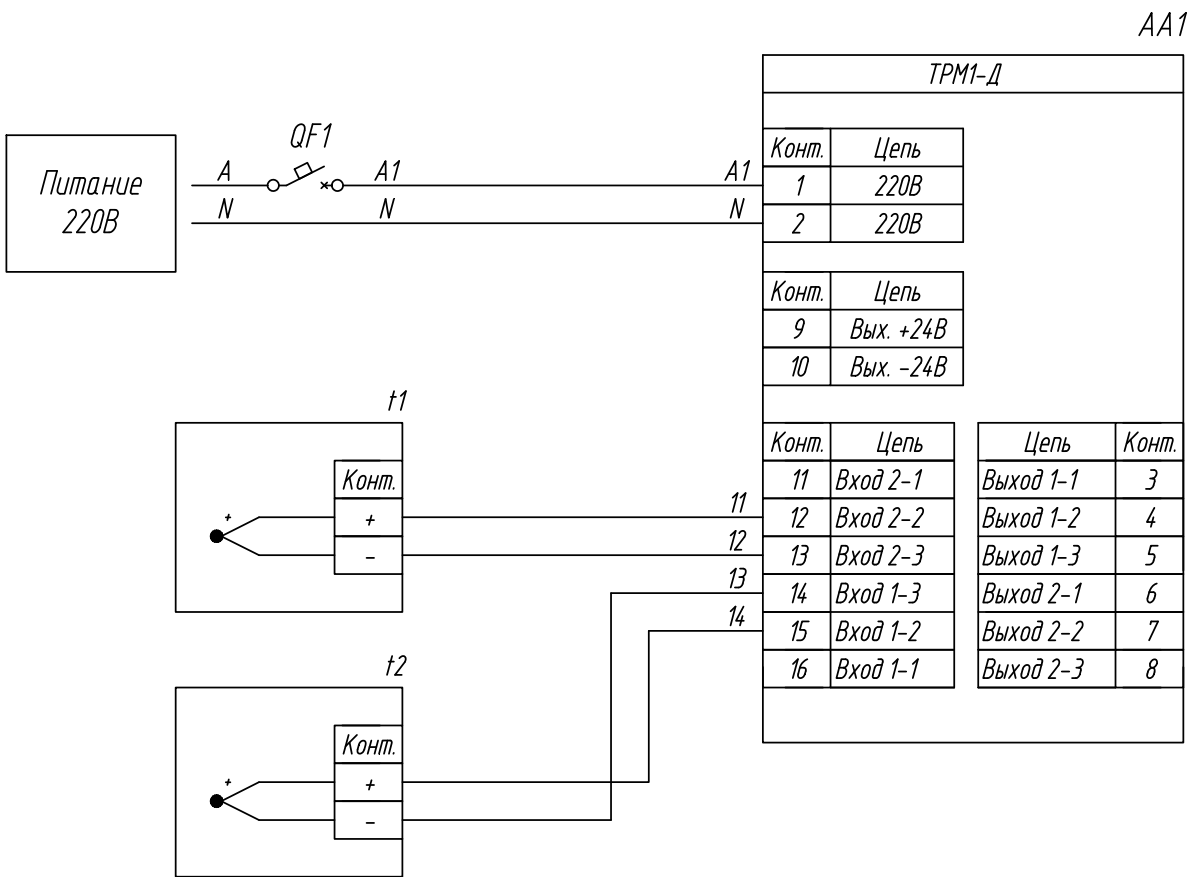

Поз. обознач.	Наименование	Кол.	Примечание
AA1	Измеритель-регулятор двухканальный		
	2ТРМ1-Д.У.х, ТМ "ОВЕН"	1	
QF1	Автомат защиты	1	
t1, t2	Преобразователь термоэлектрический		
	хДТПх, ТМ "ОВЕН"	2	
	Кабель к термопарам ДКТх 011-х/х, ТМ "ОВЕН"		Использ. для удлинения

Подпись и дата	
Инв. № дубл.	
Взам. инв. №	
Подпись и дата	
Инв. № подл.	

Изм.	Лист	№ докум.	Подпись	Дата	2ТРМ1-Д, Подключение термопар Схема электрическая принципиальная	Лит.	Масса	Масштаб
Разраб.								
Провер.								
Т.контр.						Лист	Листов 1	
Рук.раз.								
Н.контр.								
Утв.								