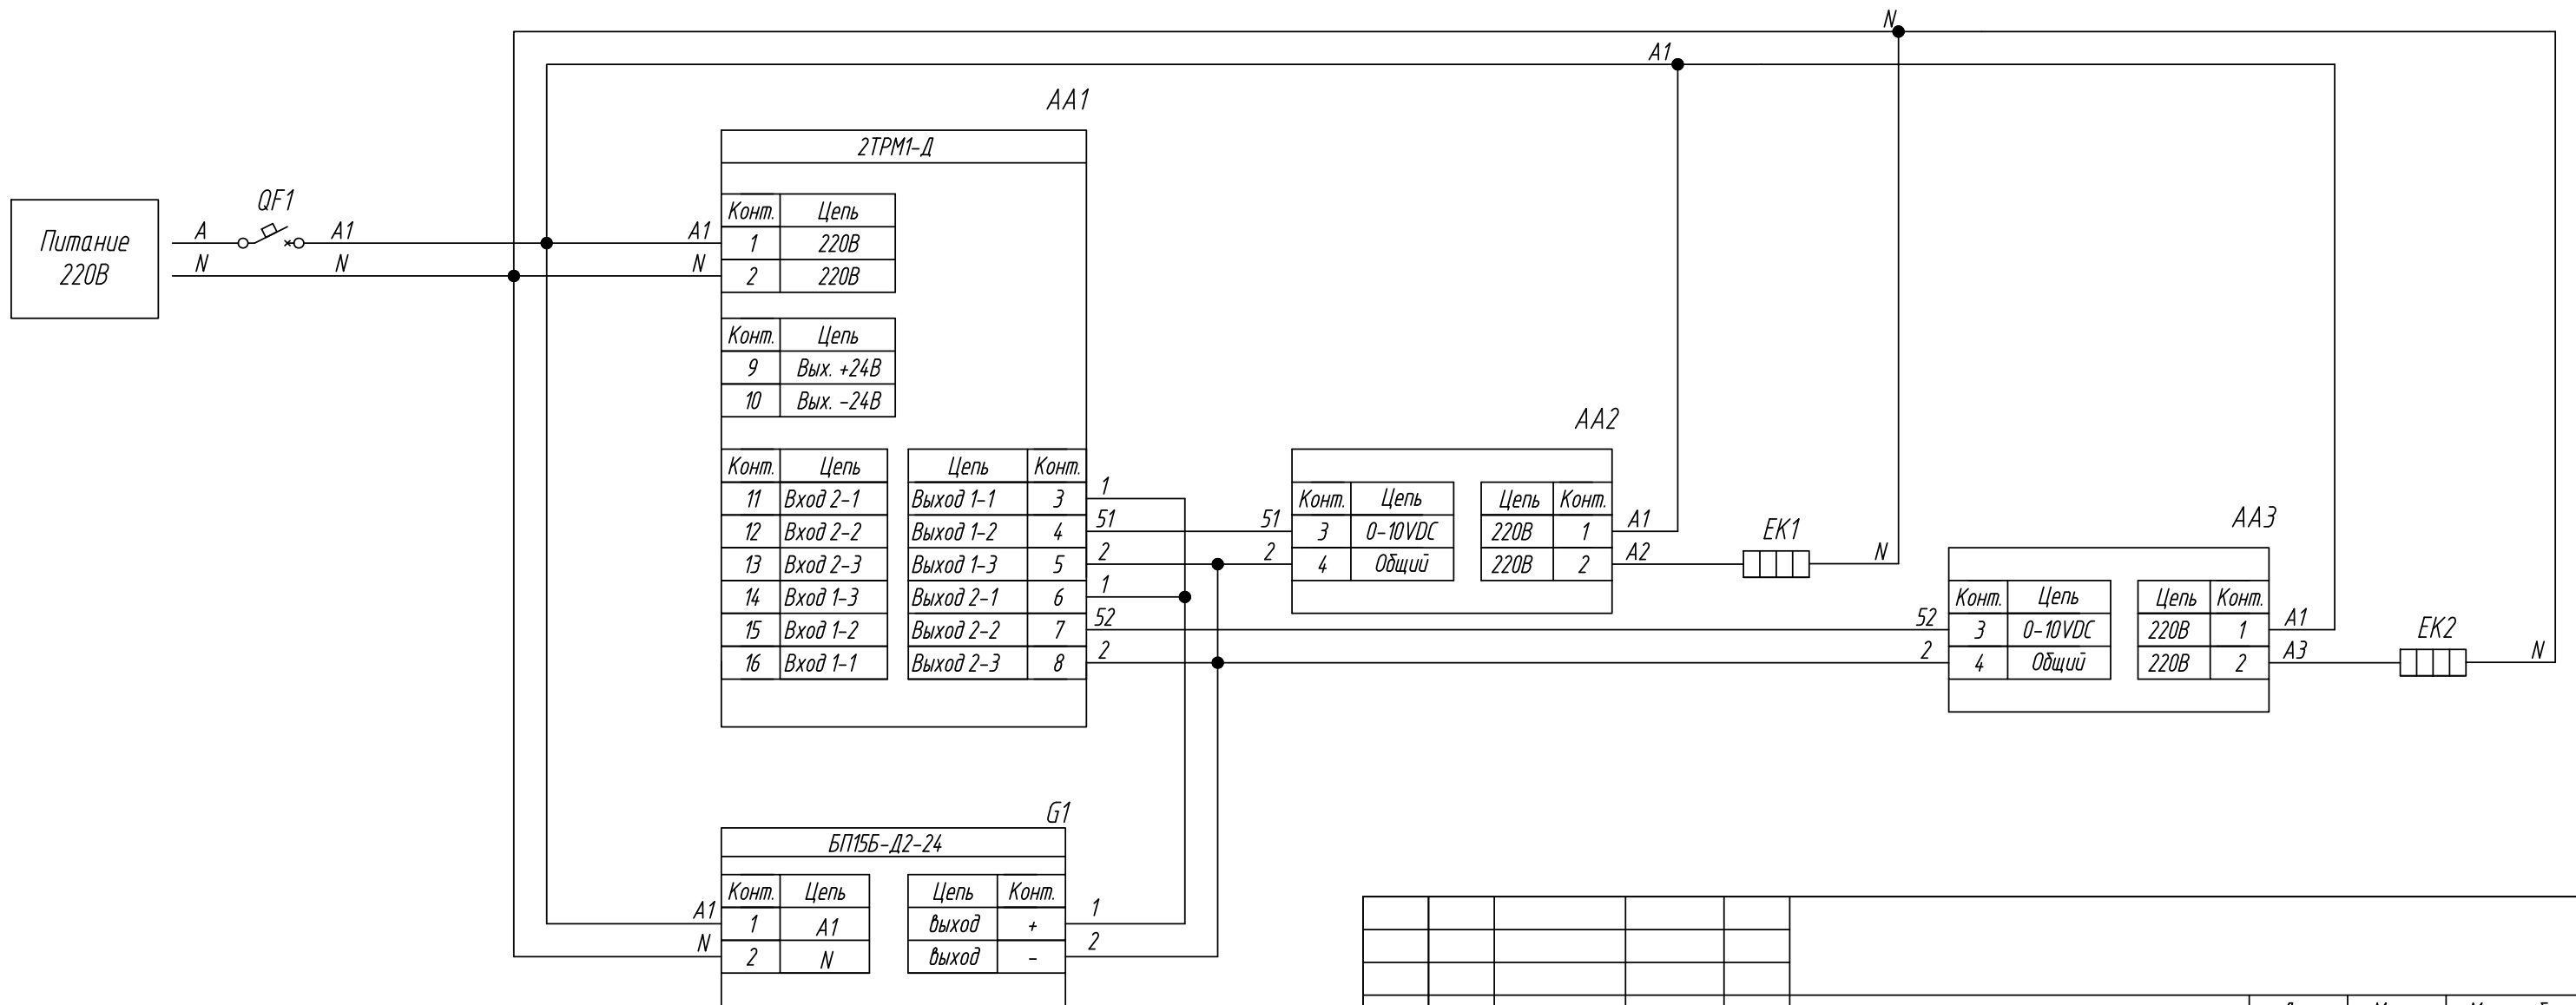

| Поз. обознач. | Наименование | Кол. | Примечание |
|---------------|--------------------------------------|------|------------|
| AA1 | Измеритель-регулятор двухканальный | | |
| | 2ТРМ1-Д.У.УЧ, ТМ "ОВЕН" | 1 | |
| AA2, AA3 | Реле твердотельное однофазное 250VAC | | упр. 0-10В |
| | HD-XX22.10U, ТМ "КИПРИБОР" | 2 | |
| EK1, EK2 | Нагреватель резистивный | 2 | |
| G1 | Блок питания БП 15Б-Д2-24, ТМ "ОВЕН" | 1 | |
| QF1 | Автомат защиты | 1 | |

2ТРМ1-Д,
Управление твердотельным реле сигналом
0-10В
Схема электрическая принципиальная

Лист 1 из 1