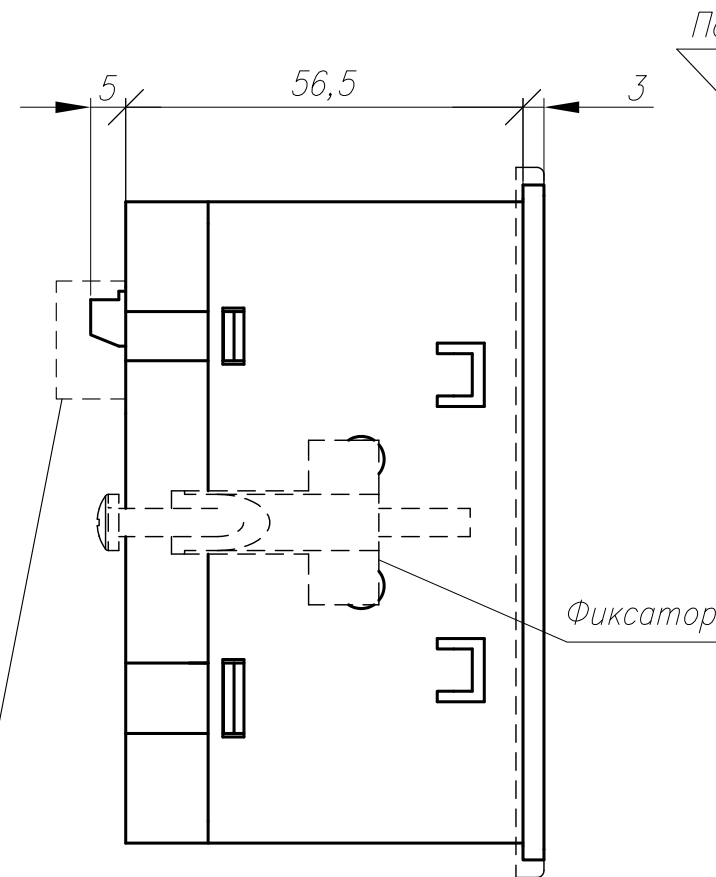

Перф. примен.

Справ. №

Полн. и дата

Инд. № дубл.

Взам. инд. №

Полн. и дата

Инд. № подл.

Вид спереди

Вид слева

Вид сзади

Вид сверху

Подключение проводов

Рамка уплотнения

Изм.	Лист	№ докум.	Подп.	Дата				
Разраб.		Иванов И.И.			Измерители-регуляторы микропроцессорные ТРМ10-ЦЦ1.У.ХХ Сборочный чертеж	Лит.	Масса	Масштаб
Проб.		Иванов И.И.						1:1
Т.контр.		Иванов И.И.				Лист	Листов	1
Н.контр.		Иванов И.И.						
Утв.		Иванов И.И.						