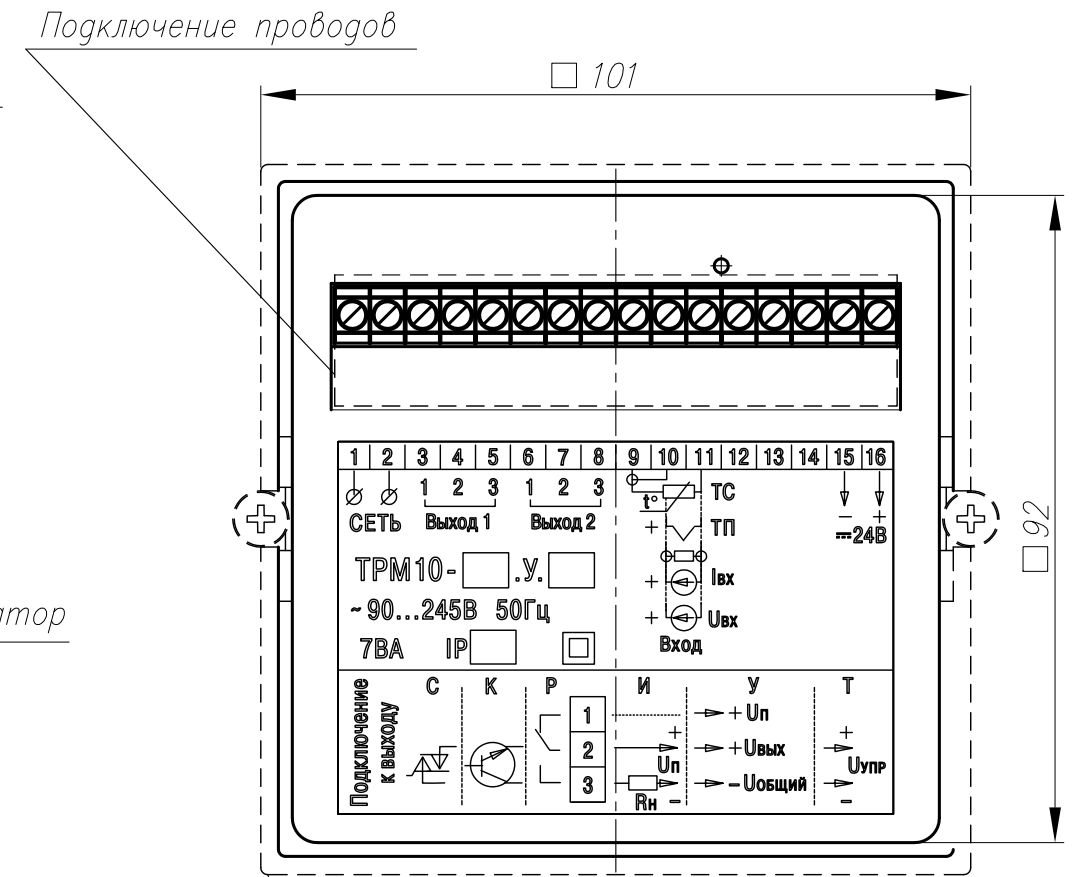

Перф. примен.

Справ. №

Полн. и дата

Инд. № дубл.

Взам. инд. №

Полн. и дата

Инд. № подл.

Вид спереди

Вид слева

Вид сзади

Вид сверху

Подключение проводов

Рамка уплотнения

Изм.	Лист	№ докум.	Подп.	Дата				
Разраб.		Иванов И.И.			Измерители-регуляторы микропроцессорные ТРМ10-ЦЦ1.У.ХХ Сборочный чертеж	Лит.	Масса	Масштаб
Проб.		Иванов И.И.						1:1
Т.контр.		Иванов И.И.				Лист	Листов	1
Н.контр.		Иванов И.И.						
Утв.		Иванов И.И.						