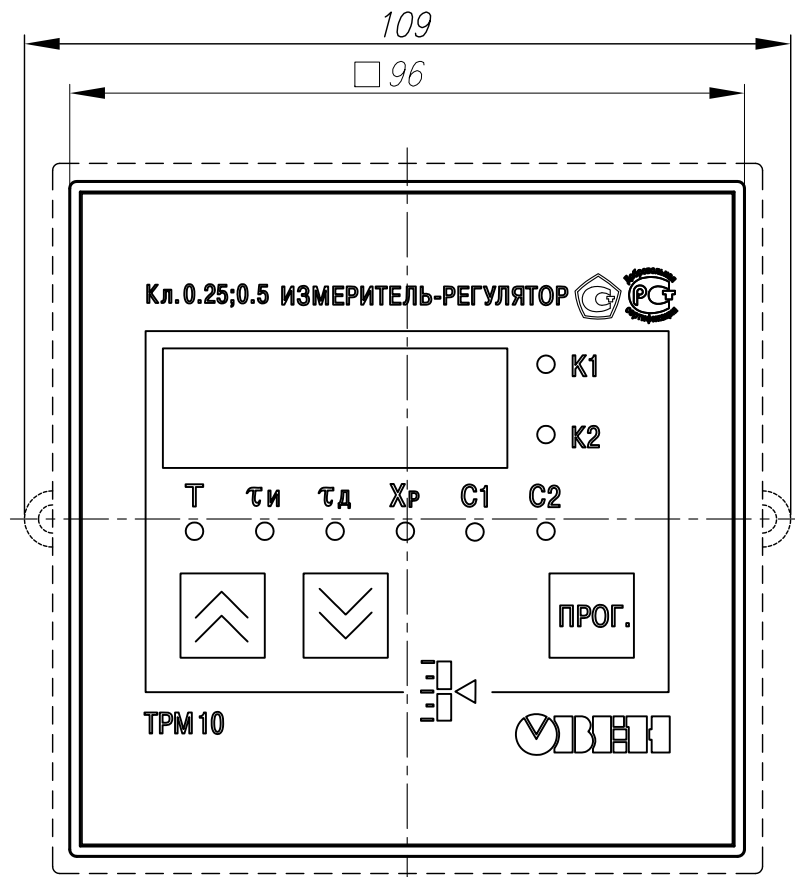

Перф. примен.

Справ. №

Полн. и дата

Инд. № дубл.

Взам. инд. №

Полн. и дата

Инд. № подл.

Вид спереди

Вид слева

Вид сзади

Вид сверху

Подключение проводов

Рамка уплотнения

Изм.	Лист	№ докум.	Подп.	Дата				
Разраб.		Иванов И.И.			Измерители-регуляторы микропроцессорные ТРМ10-ЦЦ1.У.ХХ Сборочный чертеж	Лит.	Масса	Масштаб
Проб.		Иванов И.И.						1:1
Т.контр.		Иванов И.И.				Лист	Листов	1
Н.контр.		Иванов И.И.						
Утв.		Иванов И.И.						