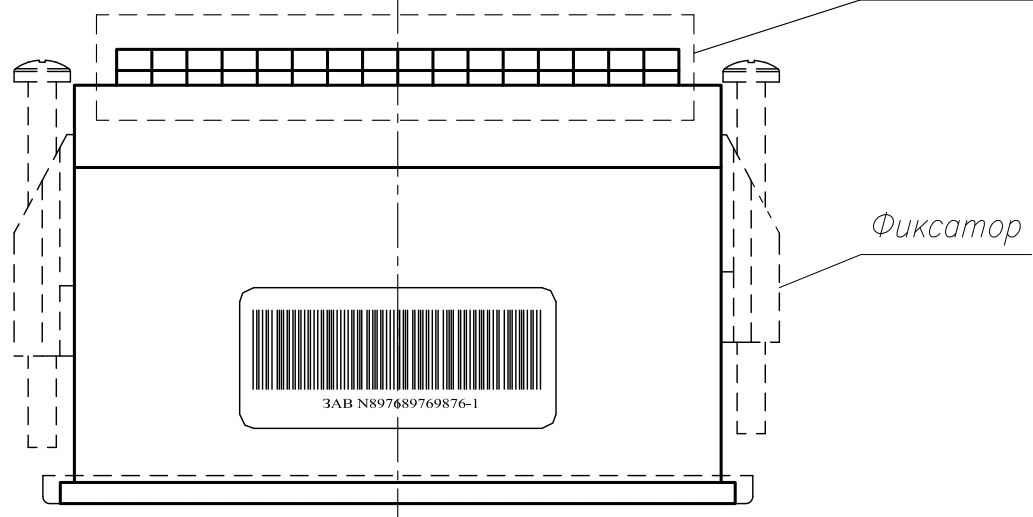

Вид слева

Вид сзади

Вид сверху

Подключение проводов

Рамка уплотнения

Изм.	Лист	№ докум.	Подп.	Дата				
Разраб.		Иванов И.И.			Измерители-регуляторы микропроцессорные ТРМ10-ЦЦ1.У.ХХ Сборочный чертеж	Лит.	Масса	Масштаб
Проб.		Иванов И.И.						1:1
Т.контр.		Иванов И.И.				Лист	Листов	1
Н.контр.		Иванов И.И.						
Утв.		Иванов И.И.						