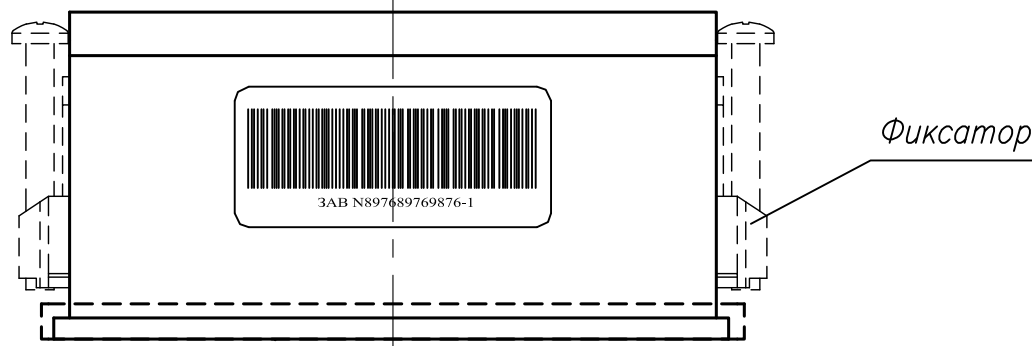

Подключение проводов

Вид слева

Вид сзади

Рамка уплотнения

Подключение проводов

Вид сверху

Изм.	Лист	№ докум.	Погр.	Дата	Измеритель-регулятор микропроцессорный ТРМ10-Щ11.У.ХХ Сборочный чертеж	Лит.	Масса	Масштаб
Разраб.	Иванов И.И.							1:1
Пров.	Иванов И.И.					Лист	Листов	1
Т.контр.	Иванов И.И.							
Н.контр.	Иванов И.И.							
Утв.	Иванов И.И.							