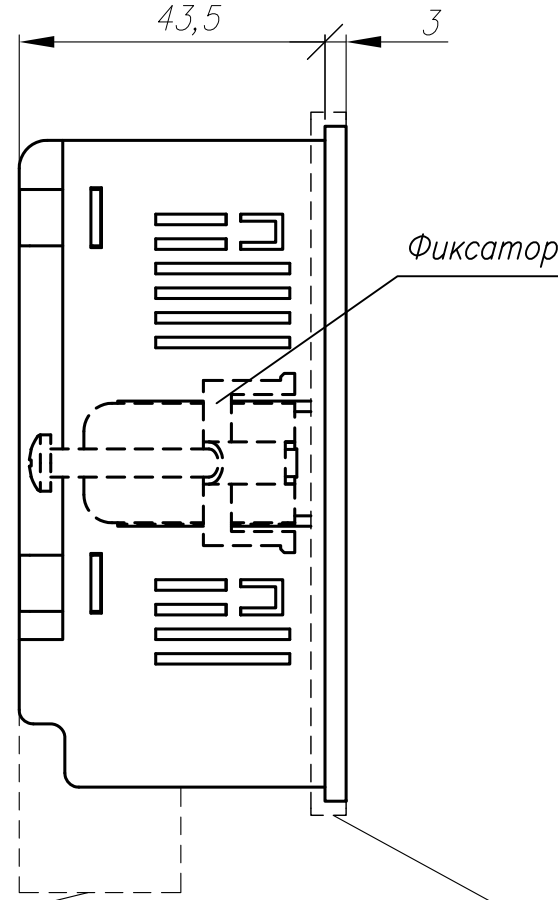

Подключение проводов

Вид слева

Вид сзади

Рамка уплотнения

Подключение проводов

Вид сверху

Изм.	Лист	№ докум.	Погр.	Дата	Измеритель-регулятор микропроцессорный ТРМ10-Щ11.У.ХХ Сборочный чертеж	Лит.	Масса	Масштаб
Разраб.	Иванов И.И.							1:1
Пров.	Иванов И.И.					Лист	Листов	1
Т.контр.	Иванов И.И.							
Н.контр.	Иванов И.И.							
Утв.	Иванов И.И.							