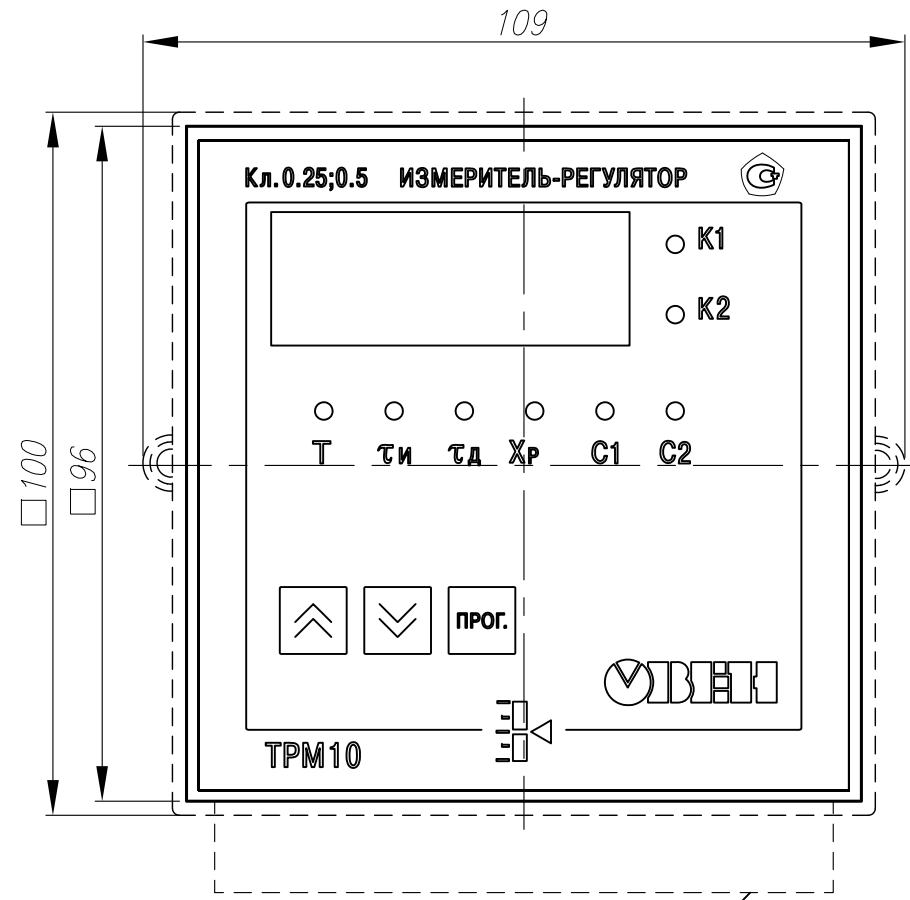

Подключение проводов

Вид слева

Вид сзади

Рамка уплотнения

Подключение проводов

Вид сверху

Изм.	Лист	№ докум.	Погр.	Дата	Измеритель-регулятор микропроцессорный ТРМ10-Щ11.У.ХХ Сборочный чертеж	Лит.	Масса	Масштаб
Разраб.	Иванов И.И.							1:1
Пров.	Иванов И.И.					Лист	Листов	1
Т.контр.	Иванов И.И.							
Н.контр.	Иванов И.И.							
Утв.	Иванов И.И.							