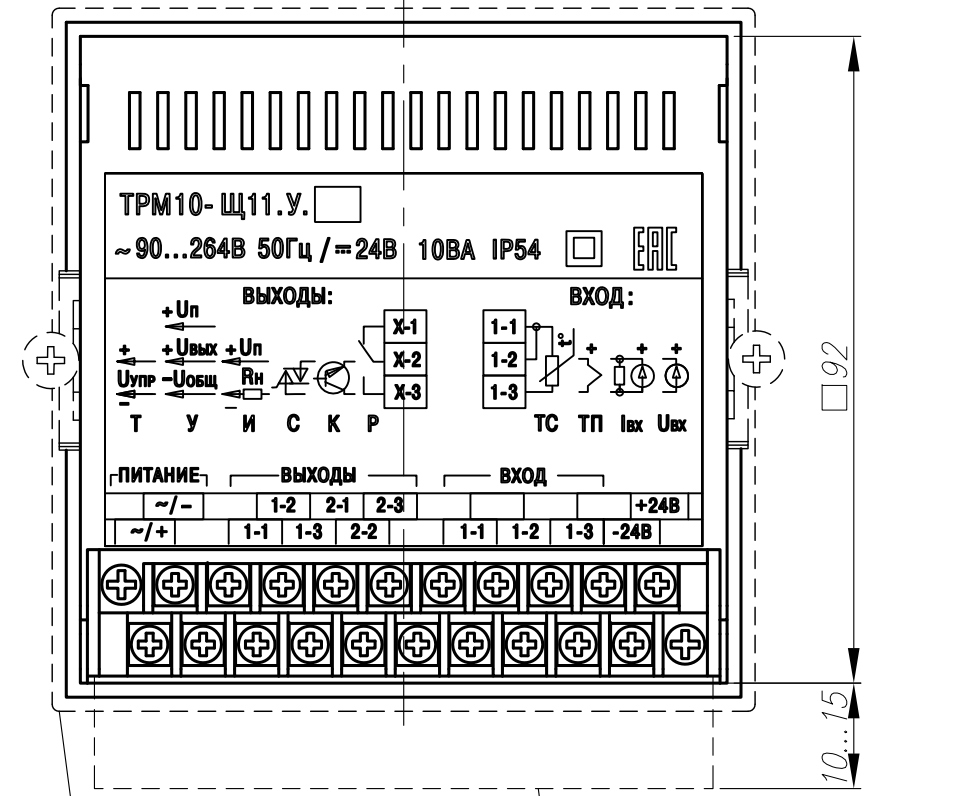

Подключение проводов

Вид слева

Вид сзади

Рамка уплотнения

Подключение проводов

Вид сверху

Изм.	Лист	№ докум.	Погр.	Дата	Измеритель-регулятор микропроцессорный ТРМ10-Щ11.У.ХХ Сборочный чертеж	Лит.	Масса	Масштаб
Разраб.	Иванов И.И.							1:1
Пров.	Иванов И.И.					Лист	Листов	1
Т.контр.	Иванов И.И.							
Н.контр.	Иванов И.И.							
Утв.	Иванов И.И.							