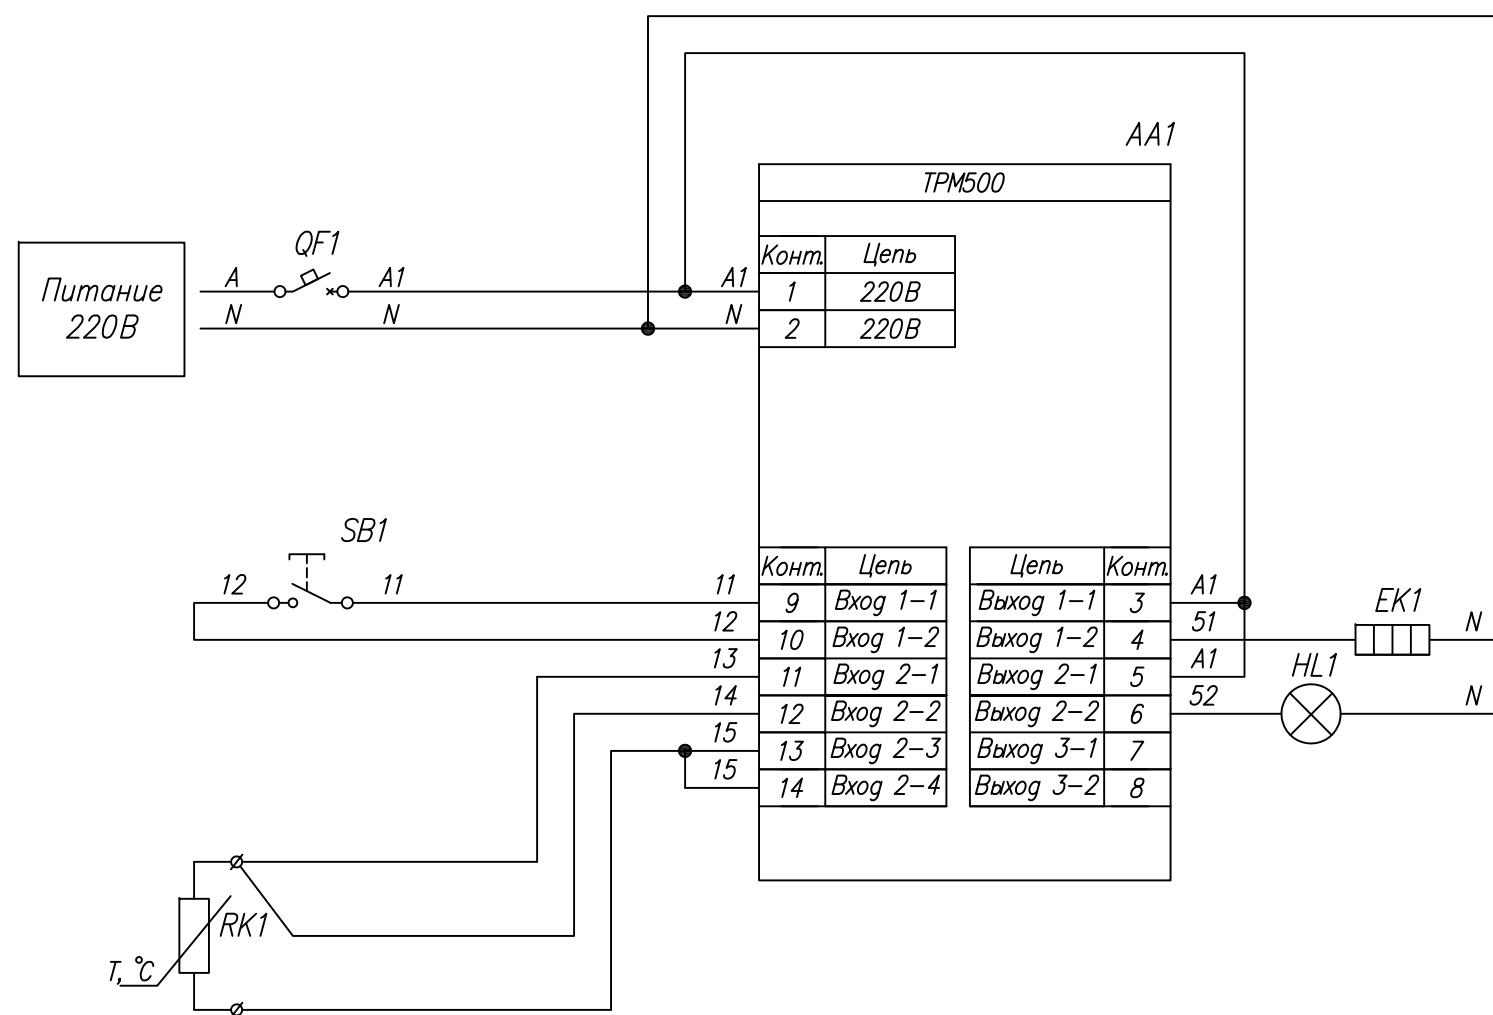

Поз. обознач.	Наименование	Кол.	Примечание
AA1	Терморегулятор ТРМ 500- Щ 2.30А, ТМ "ОВЕН"	1	
EK1	Нагреватель резистивный	1	
HL1	Лампа накаливания 220 В	1	
RK1	Термопреобразователь сопротивления		
	ДТС ХХ5 Х - Х.ХЗ.Х.Х.Ех*- Х, ТМ "ОВЕН"	1	
SB1	Переключатель с фиксацией	1	
QF1	Автомат защиты	1	

ТРМ500, Разные виды датчиков и выходов		
Лит.	Масса	Масштаб
Схема электрическая принципиальная		
Лист	Листов 1	