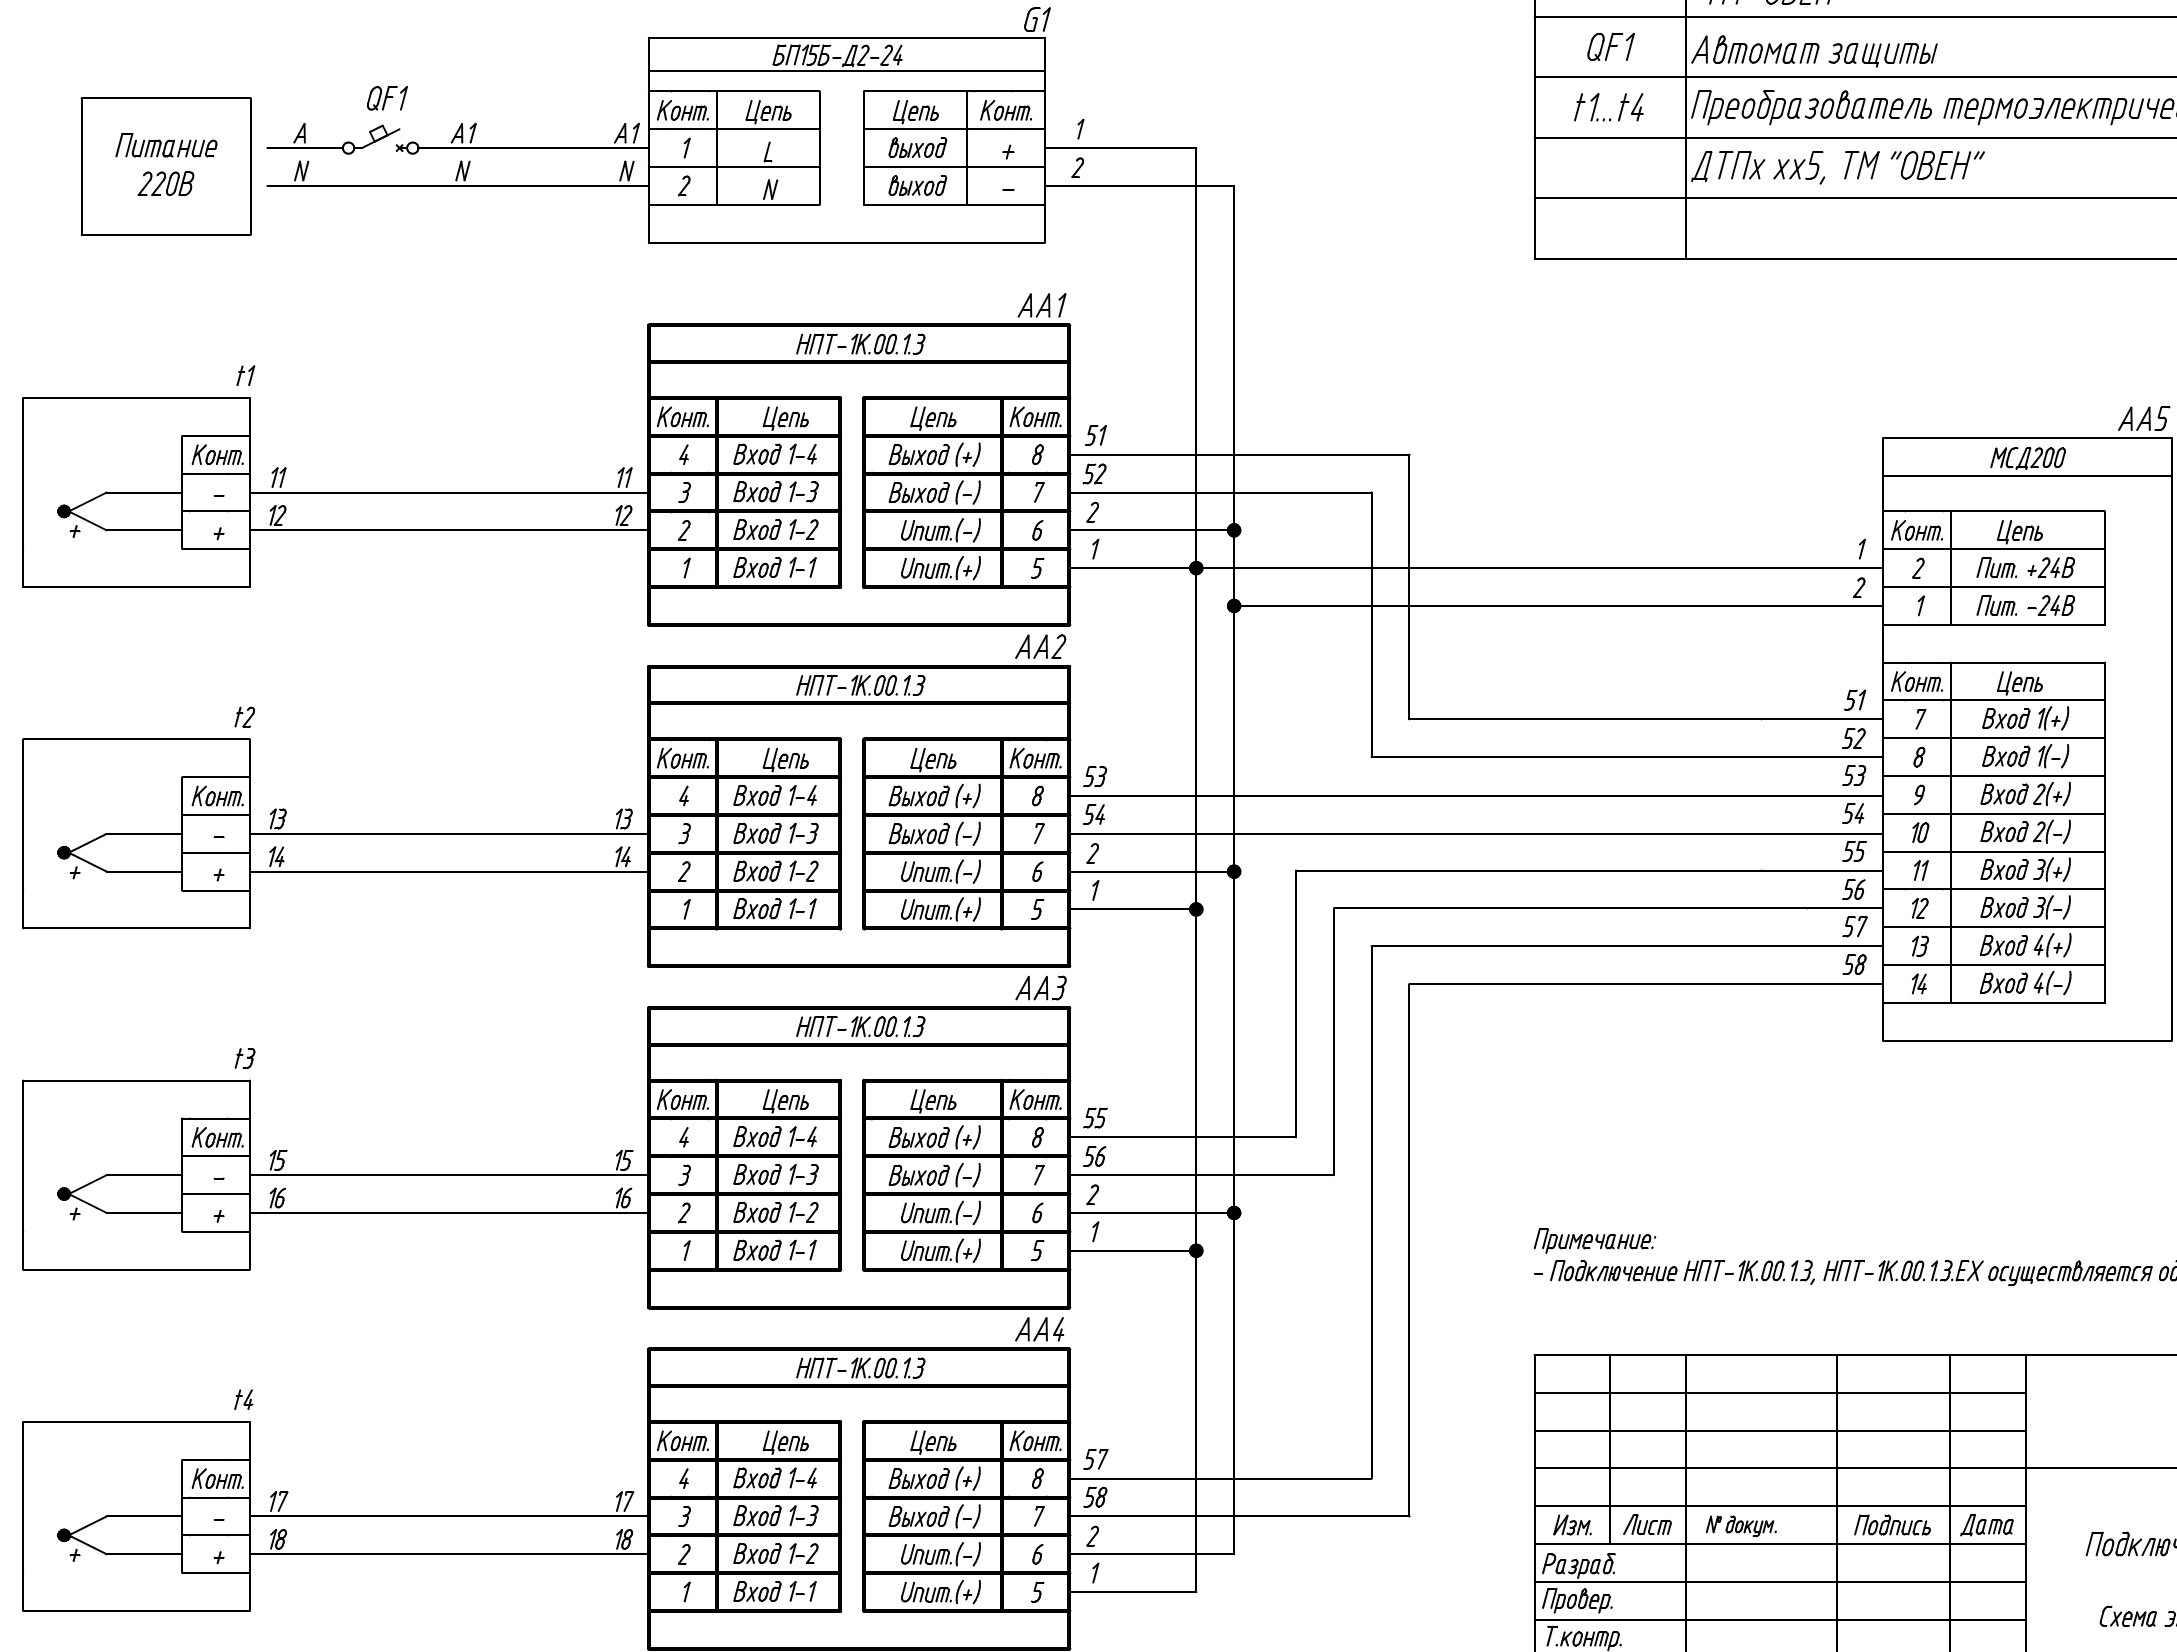

Поз. обознач.	Наименование	Кол.	Примечание
AA1...AA4	Универсальный нормирующий преобразователь		
	НПТ-1К.00.1.3, ТМ "ОВЕН"	4	
AA5	Модуль сбора данных ОВЕН МСД200, ТМ "ОВЕН"	1	
G1	Одноканальный блок питания ОВЕН БП15Б-Д2-24, ТМ "ОВЕН"	1	
QF1	Автомат защиты	1	
t1...t4	Преобразователь термоэлектрический		
	ДТПх хх5, ТМ "ОВЕН"	4	

Примечание:
- Подключение НПТ-1К.00.1.3, НПТ-1К.00.1.3.ЕХ осуществляется одинаково.

Изм.	Лист	№ докум.	Подпись	Дата	Лит.	Масса	Масштаб
Изм.	Лист	№ докум.	Подпись	Дата			
Разраб.							
Провер.							
Т.контр.							
Рук.раз.							
Н.контр.							
Утв.							

НПТ-1К,
Подключение модуля сбора данных

Схема электрическая принципиальная

Лист 1 из 1

Инд. № подл.	Подпись и дата
Взам. инд. №	Инд. № дубл.
Подпись и дата	Подпись и дата