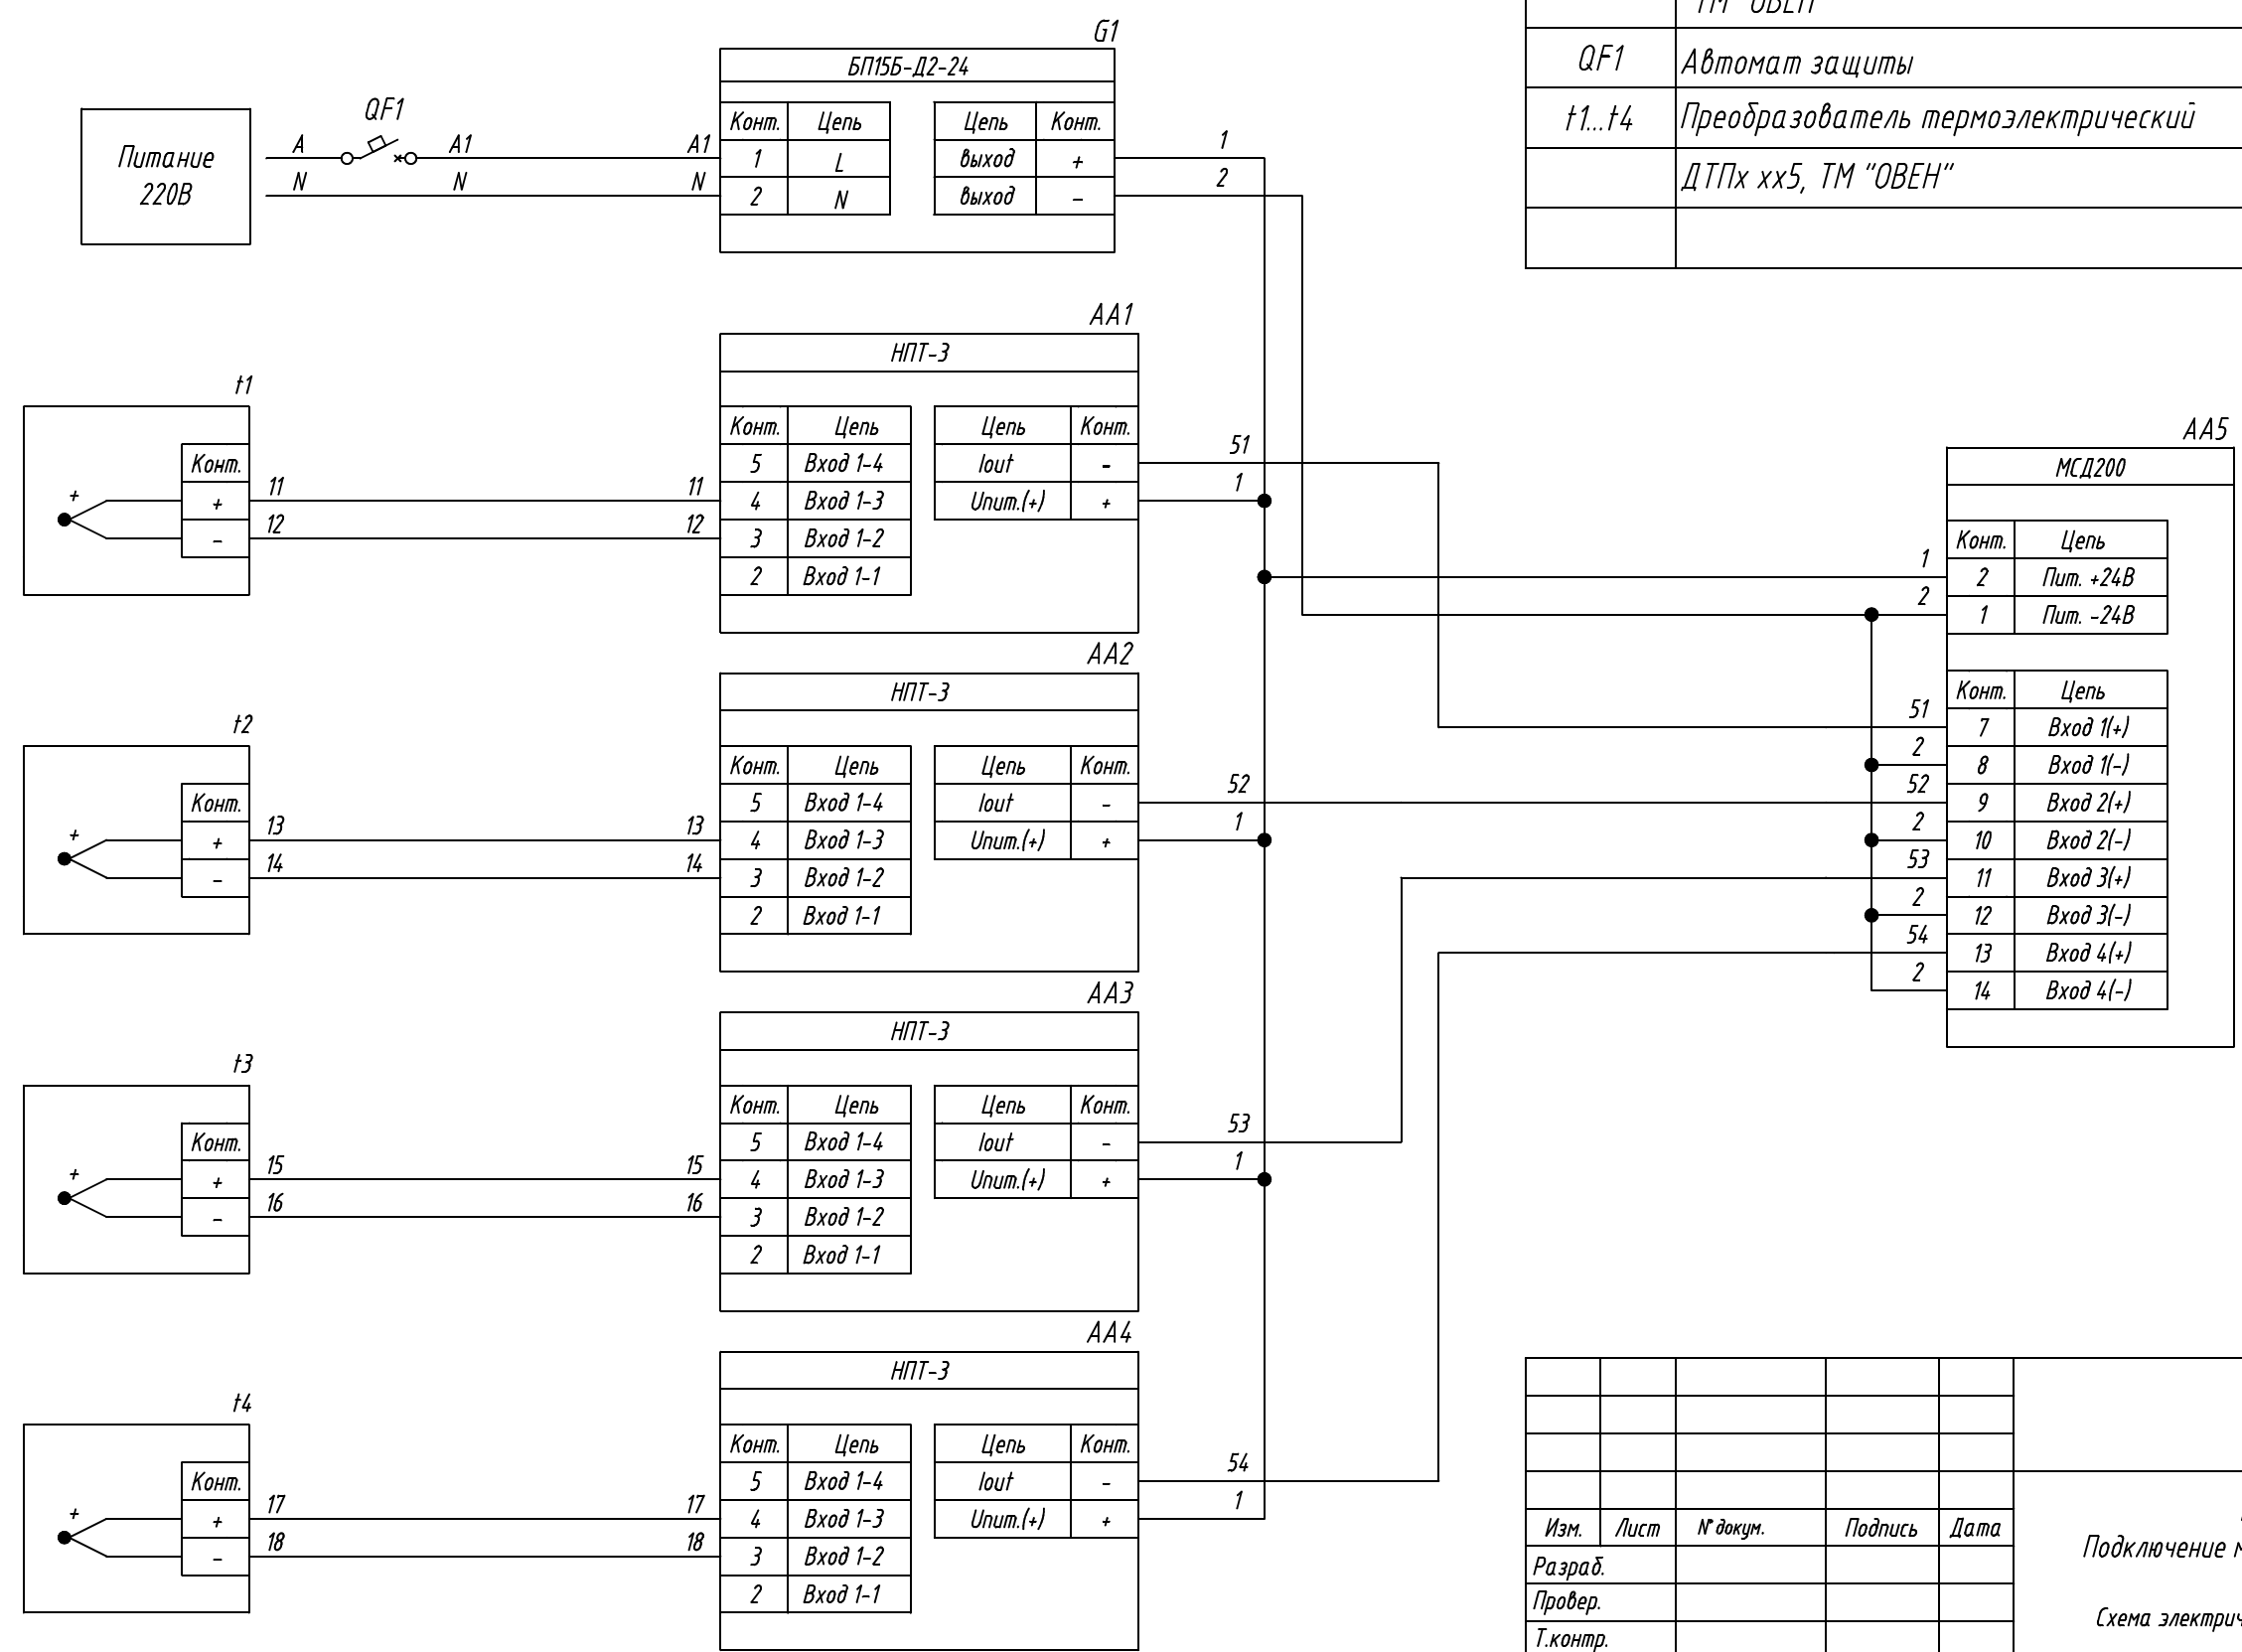

Поз. обознач.	Наименование	Кол.	Примечание
AA1...AA4	Универсальный нормирующий преобразователь		
	НПТ-3, ТМ "ОВЕН"	4	
AA5	Модуль сбора данных ОВЕН МСД200, ТМ "ОВЕН"	1	
G1	Одноканальный блок питания ОВЕН БП15Б-Д2-24, ТМ "ОВЕН"	1	
QF1	Автомат защиты	1	
t1...t4	Преобразователь термoeлектрический		
	ДТПх хх5, ТМ "ОВЕН"	4	

Изм.	Лист	№ докум.	Подпись	Дата	Лит.	Масса	Масштаб
Разраб.							
Провер.							
Т.контр.							
Рук.раз.							
Н.контр.							
Утв.							

НПТ-3,
Подключение модуля сбора данных
Схема электрическая принципиальная