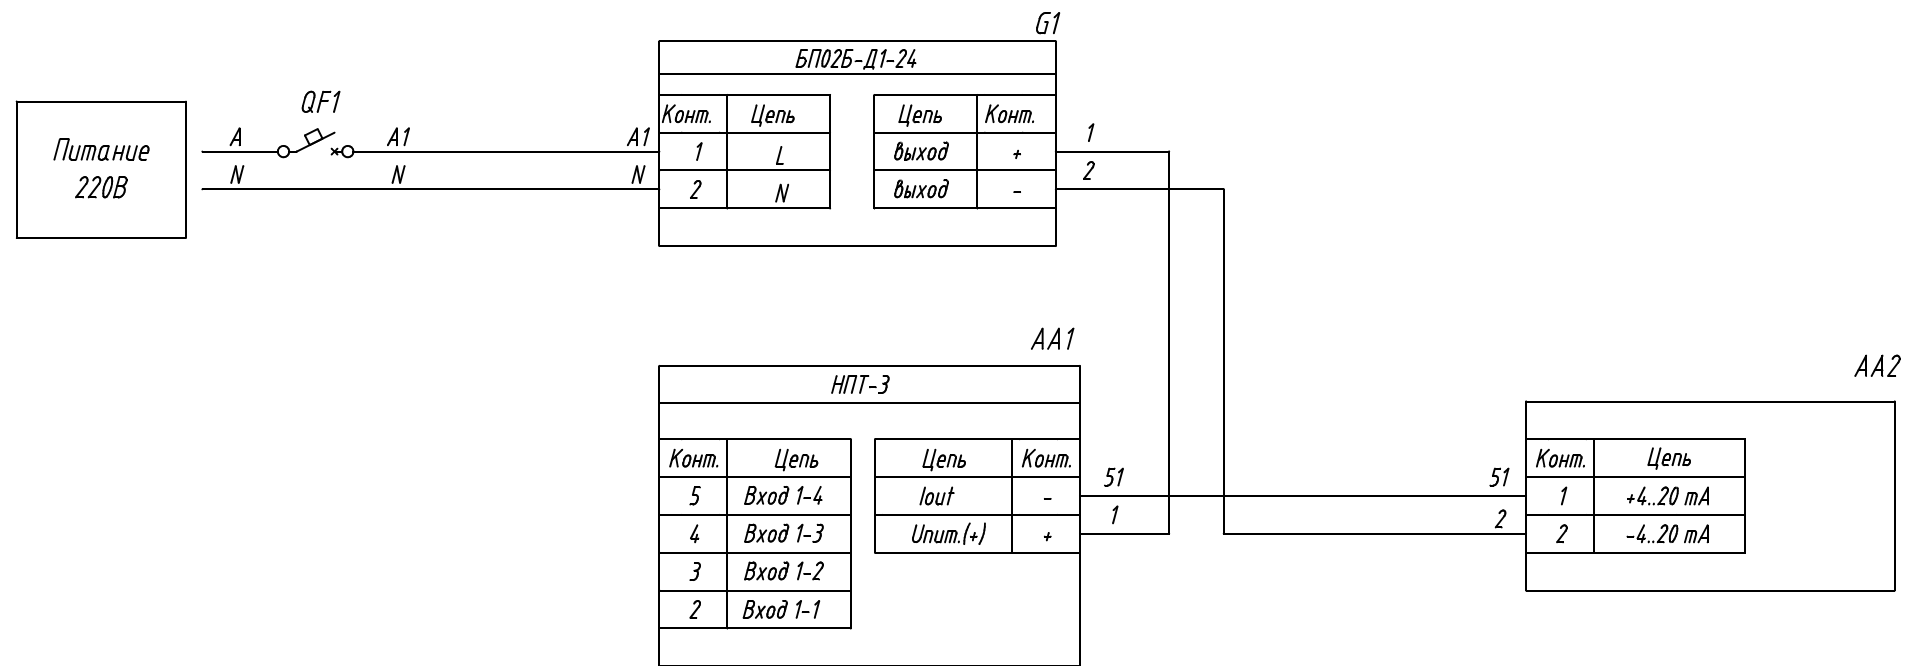

Поз. обознач.	Наименование	Кол.	Примечание
AA1	Универсальный нормирующий преобразователь		
	НПТ-3, ТМ "ОВЕН"	1	
AA2	Индикатор токовой петли ИТП11, ТМ "ОВЕН"	1	
G1	Одноканальный блок питания ОВЕН БПО2Б-Д1-24, ТМ "ОВЕН"	1	
QF1	Автомат защиты	1	

Подпись и дата	
Инв. № дубл.	
Взам. инв. №	
Подпись и дата	
Инв. № подл.	

Изм.	Лист	№ докум.	Подпись	Дата	НПТ-3, Подключение индикатора токовой петли	Лит.	Масса	Масштаб
Разраб.								
Провер.					Схема электрическая принципиальная	Лист	Листов 1	
Т.контр.								
Рук.раз.								
Н.контр.								
Утв.								