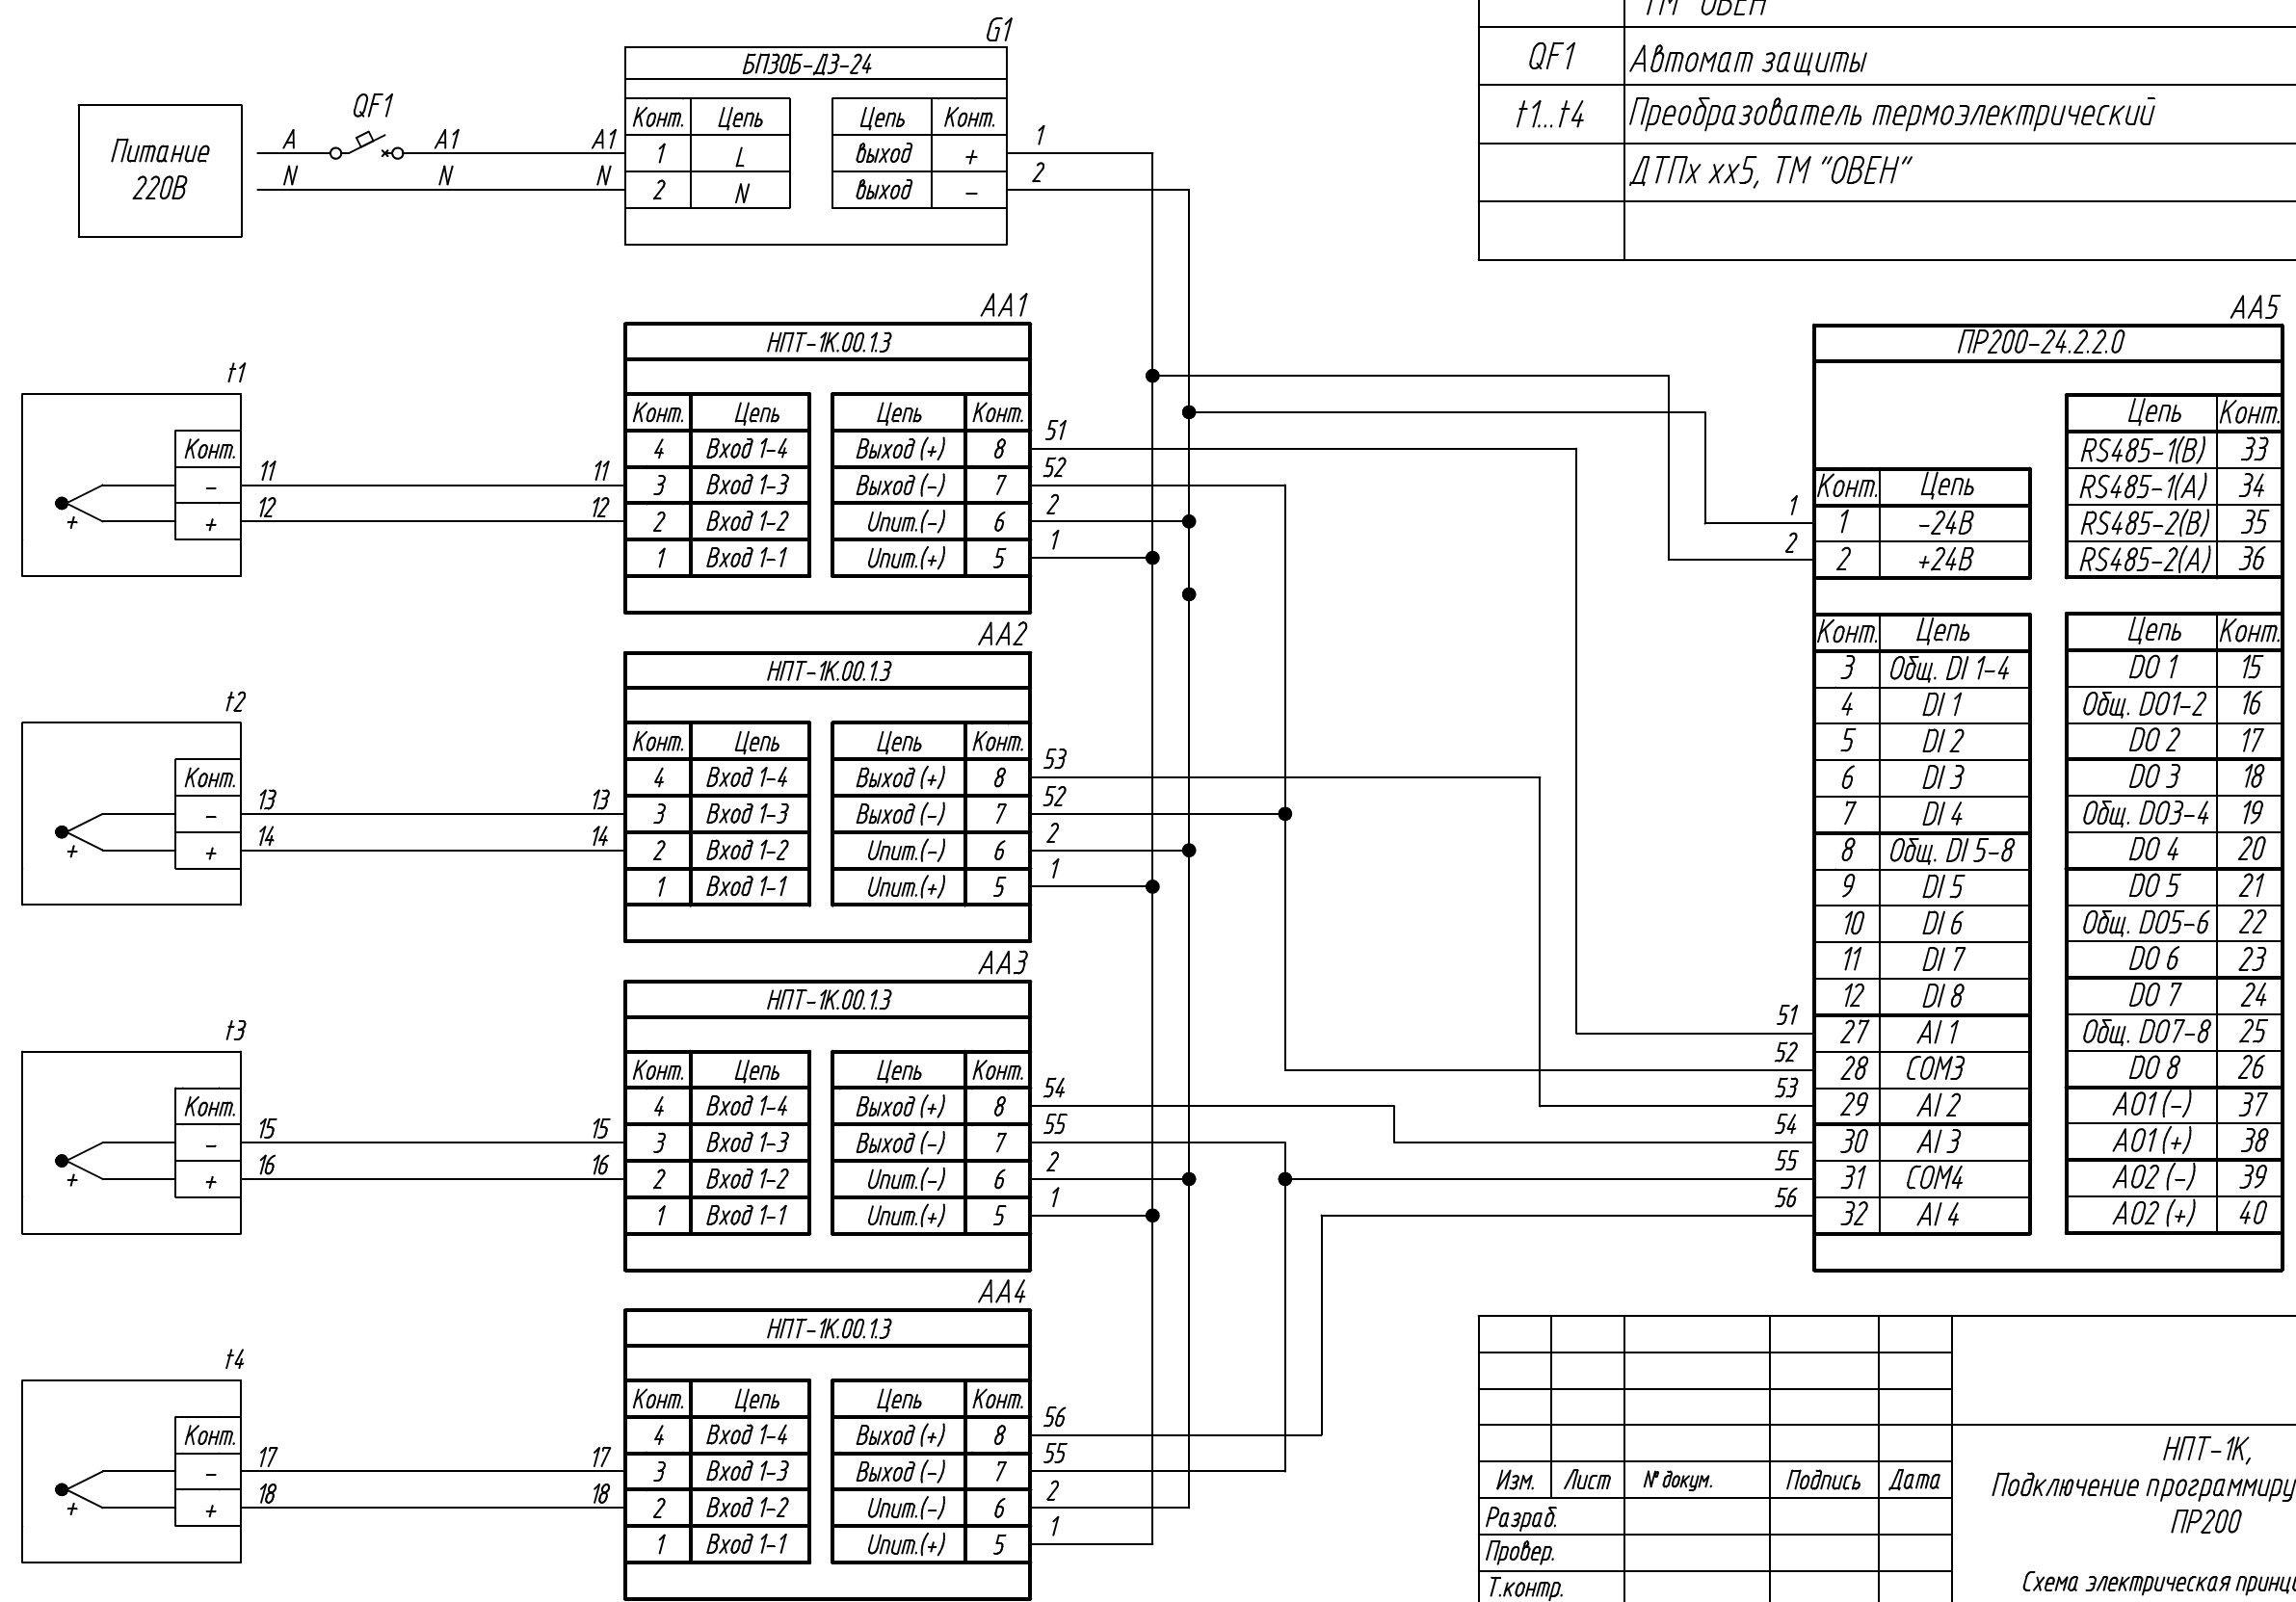

Поз. обознач.	Наименование	Кол.	Примечание
AA1...AA4	Универсальный нормирующий преобразователь НПТ-1К.00.1.3, ТМ "ОВЕН"	4	
AA5	Программируемое реле ПР200-24.2.2.0, ТМ "ОВЕН"	1	
G1	Одноканальный блок питания ОВЕН БП30Б-Д3-24, ТМ "ОВЕН"	1	
QF1	Автомат защиты	1	
t1...t4	Преобразователь термоэлектрический ДТПх хх5, ТМ "ОВЕН"	4	

Примечание:
- Подключение НПТ-1К.00.1.3, НПТ-1К.00.1.3.ЕХ осуществляется одинаково.

Инд. № подл.	Подпись и дата
Взам. инд. №	Инд. № дубл.
Подпись и дата	

Изм.	Лист	№ докум.	Подпись	Дата	Лит.	Масса	Масштаб
НПТ-1К, Подключение программируемого реле ПР200							
Схема электрическая принципиальная					Лист	Листов 1	
Разраб.							
Провер.							
Т.контр.							
Рук.раз.							
Н.контр.							
Утв.							