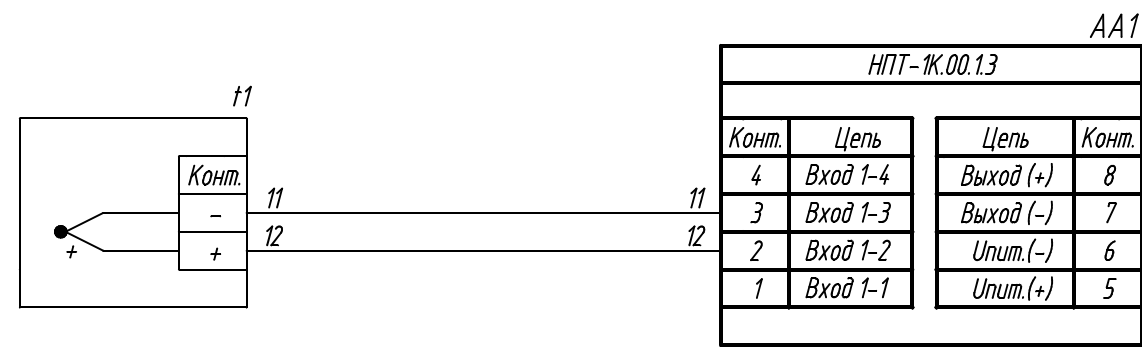

Поз. обознач.	Наименование	Кол.	Примечание
АА1	Универсальный нормирующий преобразователь		
	НПТ-1К.00.1.3, ТМ "ОВЕН"	1	
t1	Преобразователь термоэлектрический		
	ДТПХ ХХ5...Ех, ТМ "ОВЕН"	1	
	Кабель к термопарам СФКЭ 2x0,5, ТМ "ОВЕН"		Использ. для удлинения

Примечание:
- Подключение НПТ-1К.00.1.3, НПТ-1К.00.1.3.ЕХ осуществляется одинаково.

Изм.	Лист	№ докум.	Подпись	Дата	НПТ-1К, Подключение термопары Схема электрическая принципиальная	Лит.	Масса	Масштаб
Разраб.								
Провер.								
Т.контр.								
Рук.раз.								
Н.контр.								
Утв.								
						Лист	Листов 1	