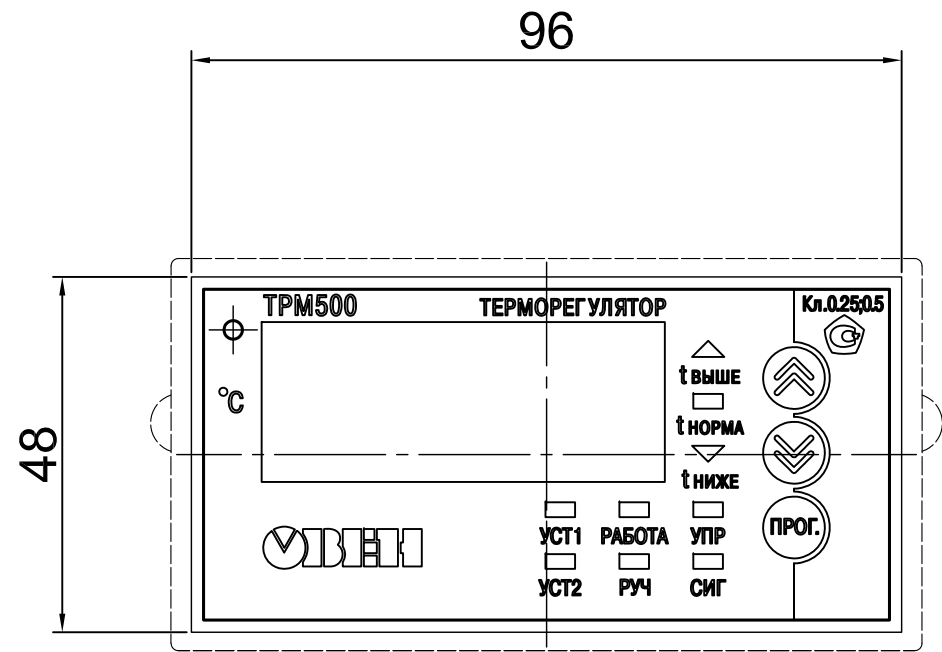

ТР500-Щ2.5А

Подключение проводов

Фиксатор

Рамка уплотнения

Инв. № подл.	Взам. инв. №	Инв. № дубл.	Подпись и дата

Изм.	Лист	№ докум.	Подпись	Дата
Разраб.	Иванов И.И.			
Провер.	Иванов И.И.			
Т.контр.	Иванов И.И.			
Рук.раз.				
Н.контр.	Иванов И.И.			
Утв.	Иванов И.И.			

ТР500-Щ2.5А Измеритель-регулятор Сборочный чертеж			Лит.	Масса	Масштаб
			Лист	Листов 1	