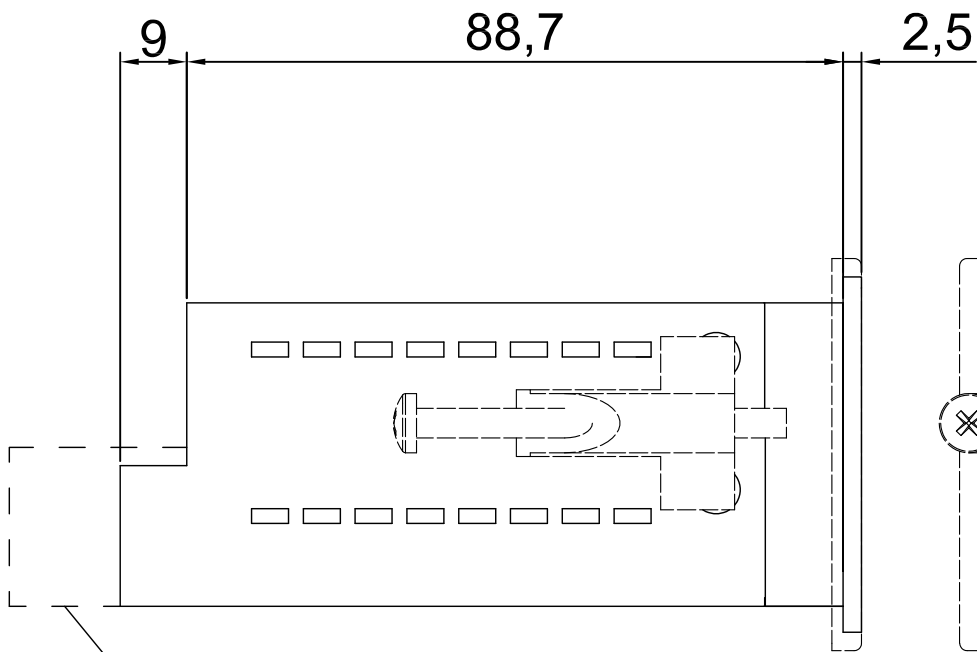

ТР500-Щ2.5А

Подключение проводов

Фиксатор

Рамка уплотнения

Инв. № подл.	Взам. инв. №	Инв. № дубл.	Подпись и дата

Изм.	Лист	№ докум.	Подпись	Дата
Разраб.	Иванов И.И.			
Провер.	Иванов И.И.			
Т.контр.	Иванов И.И.			
Рук.раз.				
Н.контр.	Иванов И.И.			
Утв.	Иванов И.И.			

ТР500-Щ2.5А Измеритель-регулятор Сборочный чертеж			Лит.	Масса	Масштаб
			Лист	Листов 1	