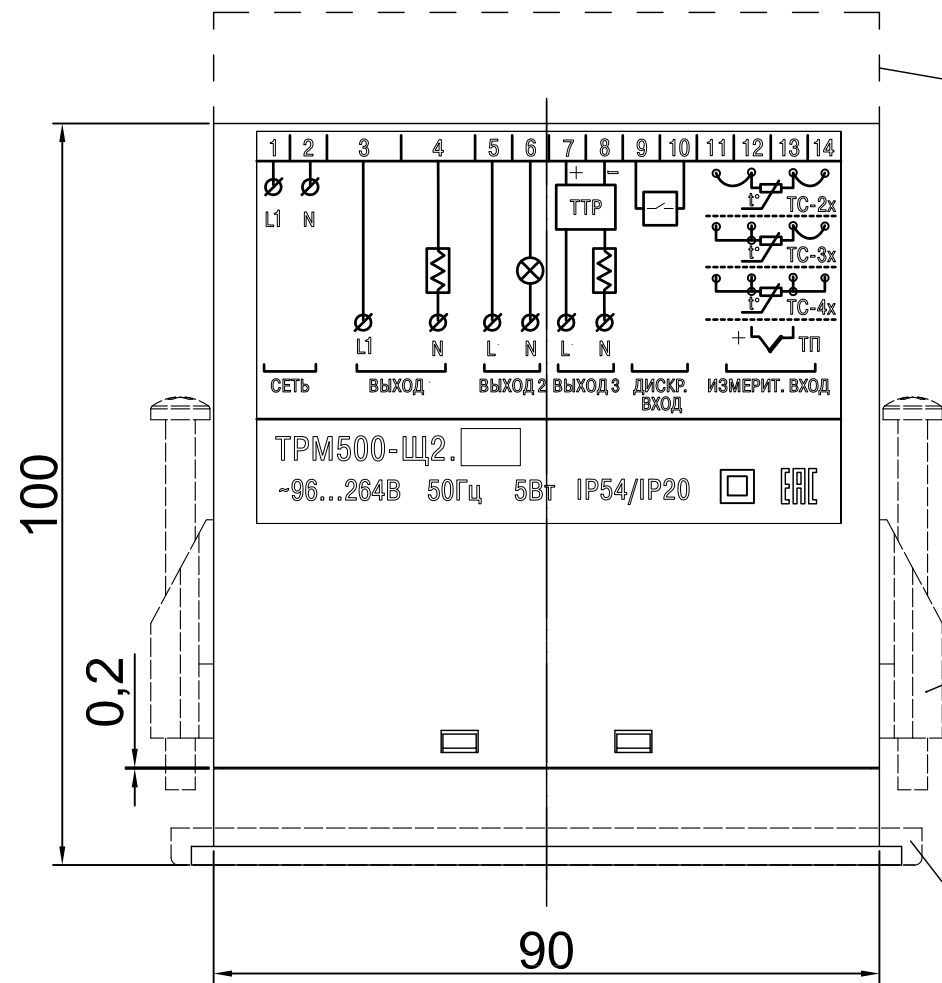

ТР500-Щ2.5А

Подключение проводов

Фиксатор

Рамка уплотнения

Инв. № подл.	Взам. инв. №	Инв. № дубл.	Подпись и дата

Изм.	Лист	№ докум.	Подпись	Дата
Разраб.	Иванов И.И.			
Провер.	Иванов И.И.			
Т.контр.	Иванов И.И.			
Рук.раз.				
Н.контр.	Иванов И.И.			
Утв.	Иванов И.И.			

ТР500-Щ2.5А Измеритель-регулятор Сборочный чертеж			Лит.	Масса	Масштаб
			Лист	Листов 1	