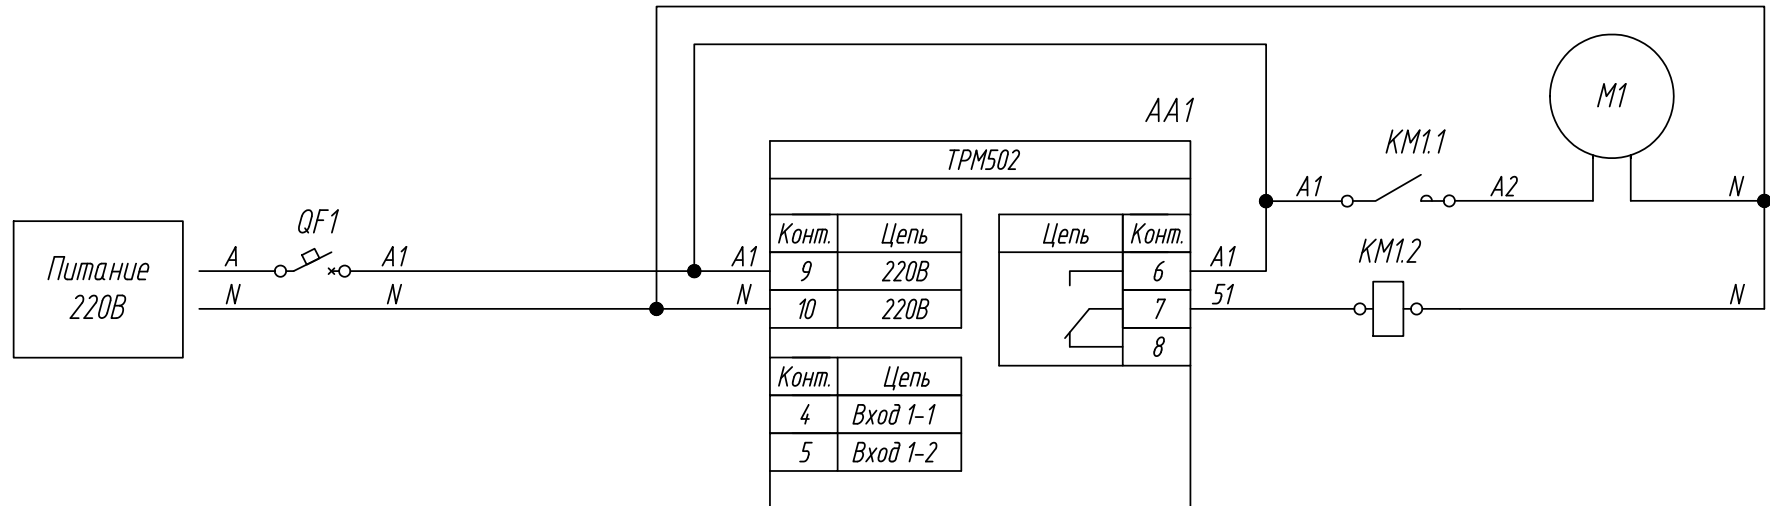

Поз. обознач.	Наименование	Кол.	Примечание
AA1	Реле-регулятор температуры		
	ТРМ502, ТМ "ОВЕН"	1	
QF1	Автомат защиты	1	
t1	Преобразователь термоэлектрический		Входит в комплект поставки ТРМ502
	дТПЛ014-00.20/2, ТМ "ОВЕН"	1	
KM1	Контактор 220В	1	
M1	Двигатель переменного тока	1	