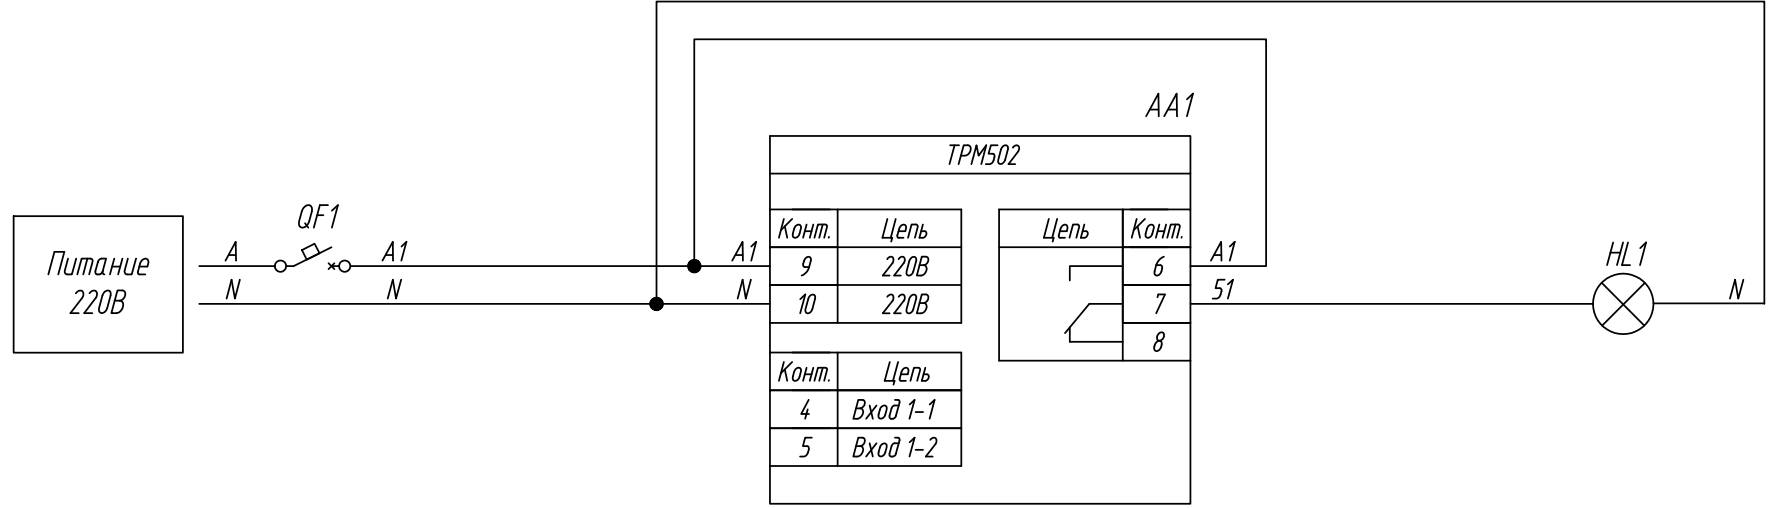

Поз. обознач.	Наименование	Кол.	Примечание
AA1	Реле-регулятор температуры		
	ТРМ502, ТМ "ОВЕН"	1	
QF1	Автомат защиты	1	
t1	Преобразователь термоэлектрический		Входит в комплект
	ДТПЛ014-00.20/2, ТМ "ОВЕН"	1	поставки ТРМ502
HL1	Лампа сигнализации	1	

Подпись и дата	
Инв. № дубл.	
Взам. инв. №	
Подпись и дата	
Инв. № подл.	

Изм.	Лист	№ докум.	Подпись	Дата	ТРМ502, Подключение лампы сигнализации	Лит.	Масса	Масштаб
Разраб.					Схема электрическая принципиальная	Лист		Листов 1
Провер.								
Т.контр.								
Рук.раз.								
Н.контр.								
Утв.								