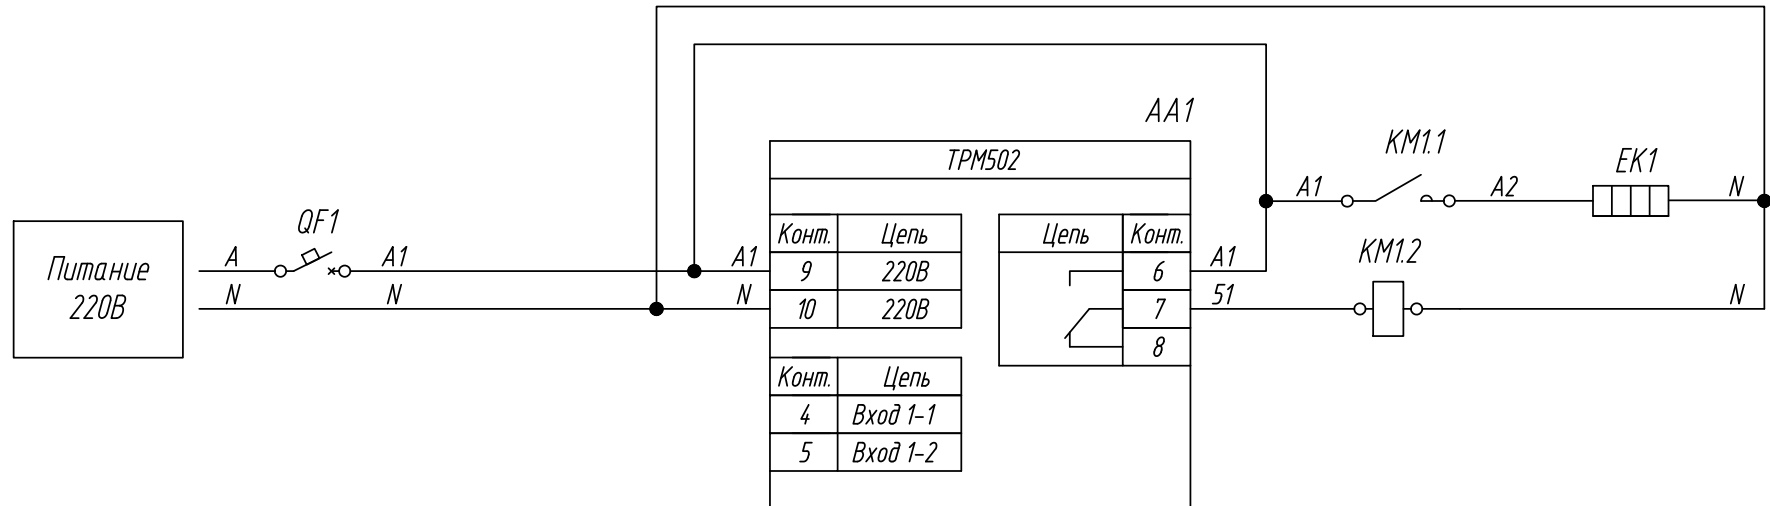

Поз. обознач.	Наименование	Кол.	Примечание
AA1	Реле-регулятор температуры		
	ТРМ502, ТМ "ОВЕН"	1	
QF1	Автомат защиты	1	
t1	Преобразователь термoeлектрический		Входит в комплект
	дТПЛ014-00.20/2, ТМ "ОВЕН"	1	поставки ТРМ502
KM1	Контактор 220В	1	
EK1	Нагреватель резистивный	1	

Подпись и дата	
Инв. № дубл.	
Взам. инв. №	
Подпись и дата	
Инв. № подл.	

Изм.	Лист	№ докум.	Подпись	Дата	ТРМ502, Подключение контактора двигателя вентилятора водяного нагревателя Схема электрическая принципиальная	Лит.	Масса	Масштаб
Разраб.								
Провер.								
Т.контр.						Лист	Листов 1	
Рук.раз.								
Н.контр.								
Утв.								