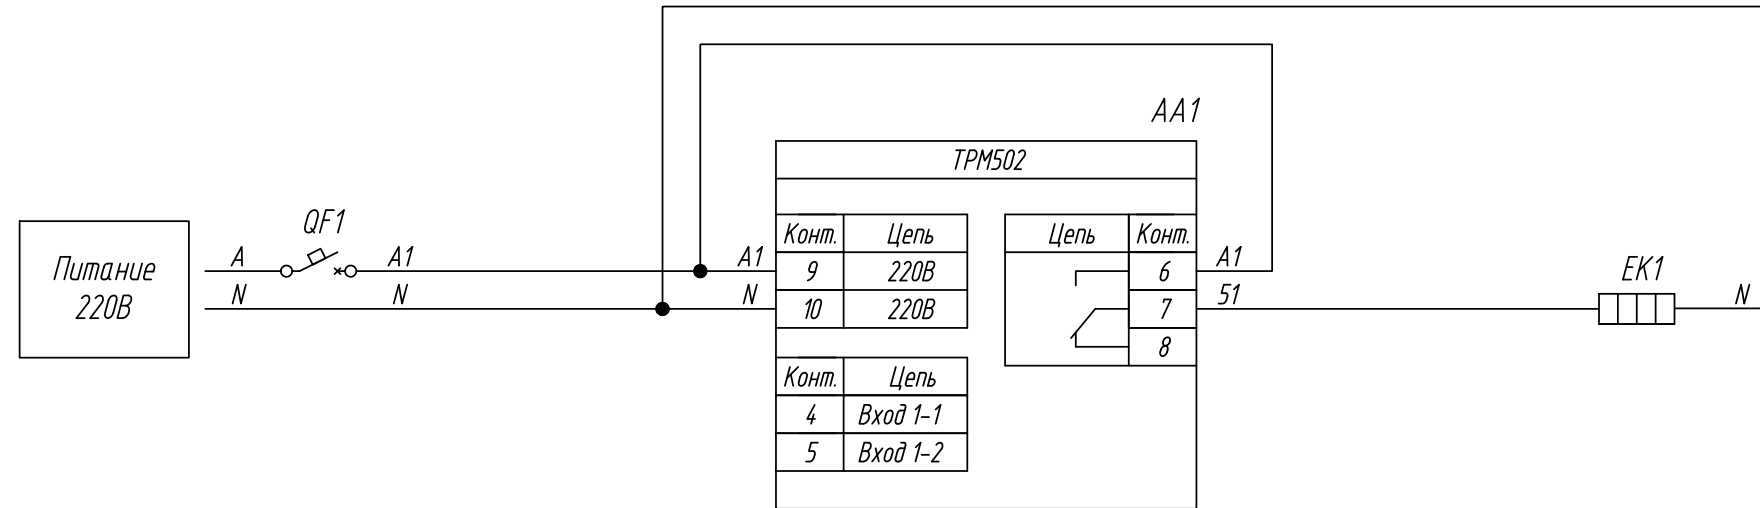

Поз. обознач.	Наименование	Кол.	Примечание
AA1	Реле-регулятор температуры		
	ТРМ502, ТМ "ОВЕН"	1	
QF1	Автомат защиты	1	
t1	Преобразователь термоэлектрический		Входит в комплект
	ДТПЛ014-00.20/2, ТМ "ОВЕН"	1	поставки ТРМ502
EK1	Нагреватель резистивный	1	