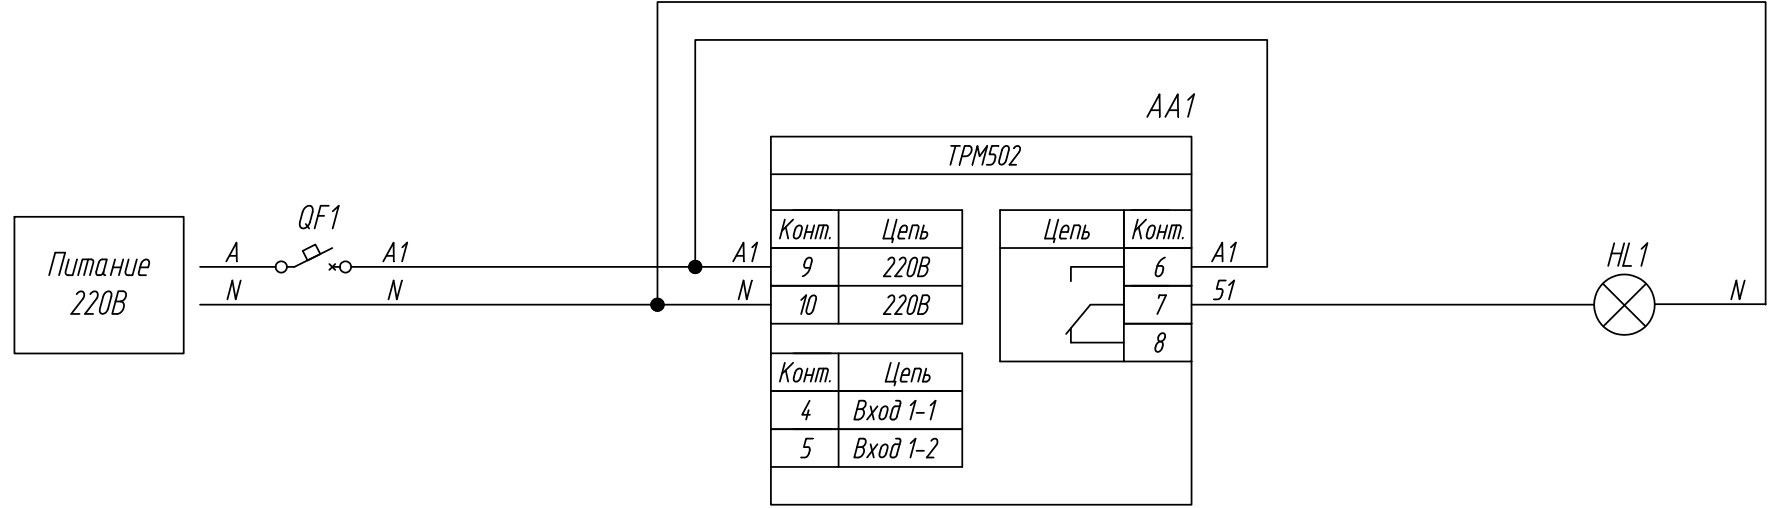

Поз. обознач.	Наименование	Кол.	Примечание
AA1	Реле-регулятор температуры		
	ТРМ502, ТМ "ОВЕН"	1	
QF1	Автомат защиты	1	
t1	Преобразователь термoeлектрический		Входит в комплект
	дТГЛ014-00.20/2, ТМ "ОВЕН"	1	поставки ТРМ502
HL1	Инфракрасная лампа нагреватель	1	

Подпись и дата	
Инв. № дубл.	
Взам. инв. №	
Подпись и дата	
Инв. № подл.	

Изм.	Лист	№ докум.	Подпись	Дата	ТРМ502, Подключение ИК-лампы	Лит.	Масса	Масштаб
Разраб.						Схема электрическая принципиальная		
Провер.								
Т.контр.					Лист		Листов 1	
Рук.раз.								
Н.контр.								
Утв.								