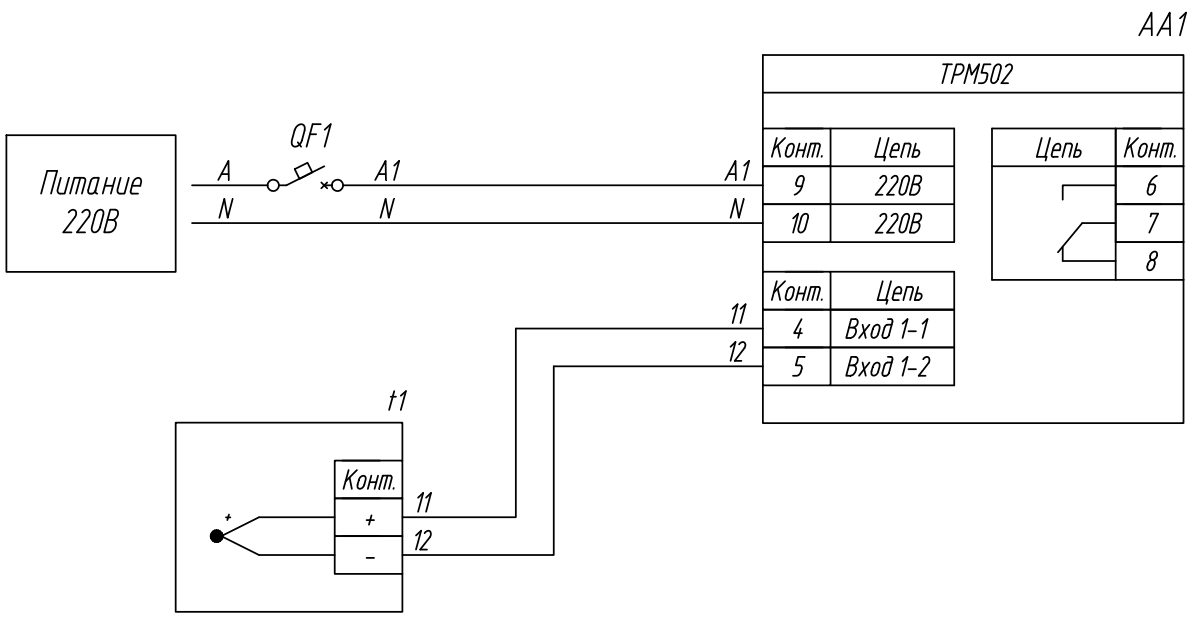

Поз. обознач.	Наименование	Кол.	Примечание
AA1	Реле-регулятор температуры		
	ТРМ502, ТМ "ОВЕН"	1	
QF1	Автомат защиты	1	
t1	Преобразователь термоэлектрический		Входит в комплект поставки ТРМ502
	ДТГЛ014-00.20/2, ТМ "ОВЕН"	1	

ТРМ502,
Подключение термопары

Схема электрическая принципиальная

Лист 1 из 1