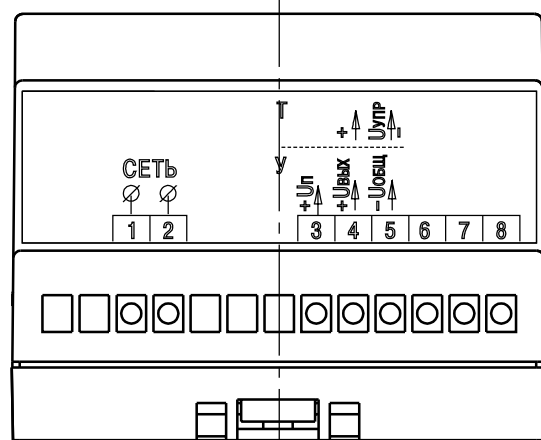

ТРМ1 – (Д.У.Т, Д.У.У)

Подключение проводов

Инв. № подл.	Подпись и дата
Взам. инв. №	Инв. № дубл.
Подпись и дата	Подпись и дата

Изм.	Лист	№ докум.	Подпись	Дата
Разраб.		Иванов И.И.		
Провер.		Иванов И.И.		
Т.контр.		Иванов И.И.		
Рук.раз.				
Н.контр.		Иванов И.И.		
Утв.		Иванов И.И.		

ТРМ1.
Измерители-регуляторы
микропроцессорные

Лит.	Масса	Масштаб
Лист	Листов 1	