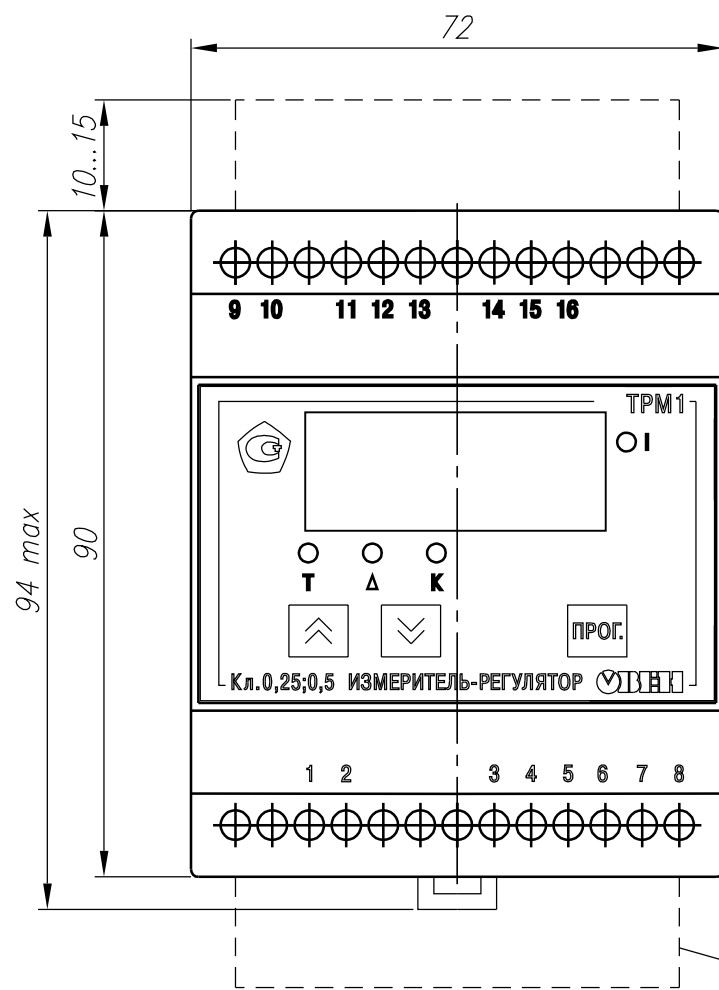

ТРМ1 – (Д.У.Т, Д.У.У)

Подключение проводов

Инв. № подл.	Подпись и дата
Взам. инв. №	Инв. № дубл.
Подпись и дата	Подпись и дата

Изм.	Лист	№ докум.	Подпись	Дата
Разраб.		Иванов И.И.		
Провер.		Иванов И.И.		
Т.контр.		Иванов И.И.		
Рук.раз.				
Н.контр.		Иванов И.И.		
Утв.		Иванов И.И.		

ТРМ1.
Измерители-регуляторы
микропроцессорные

Лит.	Масса	Масштаб
Лист	Листов 1	