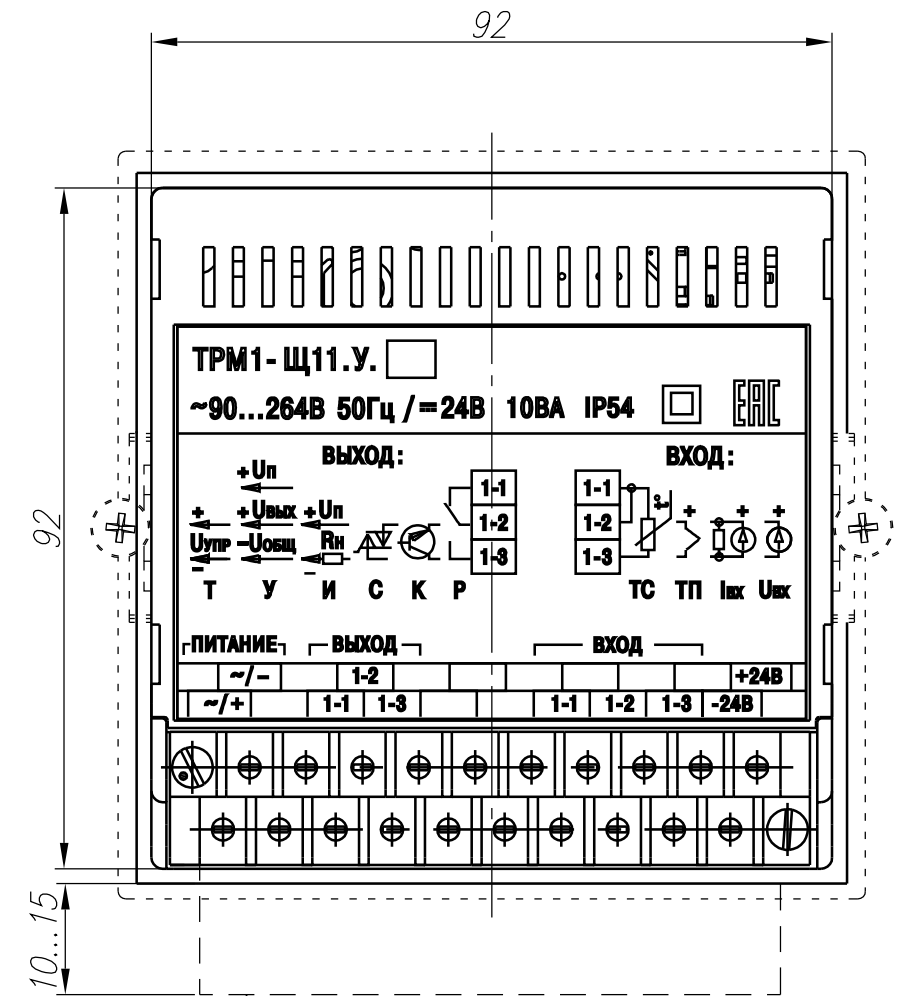

ТРМ1 – (Щ11.У.Р, Щ11.У.К, Щ11.У.И, Щ11.У.С, Щ11.У.Т, Щ11.У.У)

Подключение проводов

Инд. № подл. Подпись и дата  
 Инв. № дубл. Подпись и дата  
 Взам. инв. №  
 Инв. № дубл. Подпись и дата

Изм.	Лист	№ докум.	Подпись	Дата
Разраб.		Иванов И.И.		
Провер.		Иванов И.И.		
Т. контр.		Иванов И.И.		
Рук. раз.				
Н. контр.		Иванов И.И.		
Утв.		Иванов И.И.		

ТРМ1.  
 Измерители-регуляторы  
 микропроцессорные

Лит.	Масса	Масштаб
Лист	Листов 1	