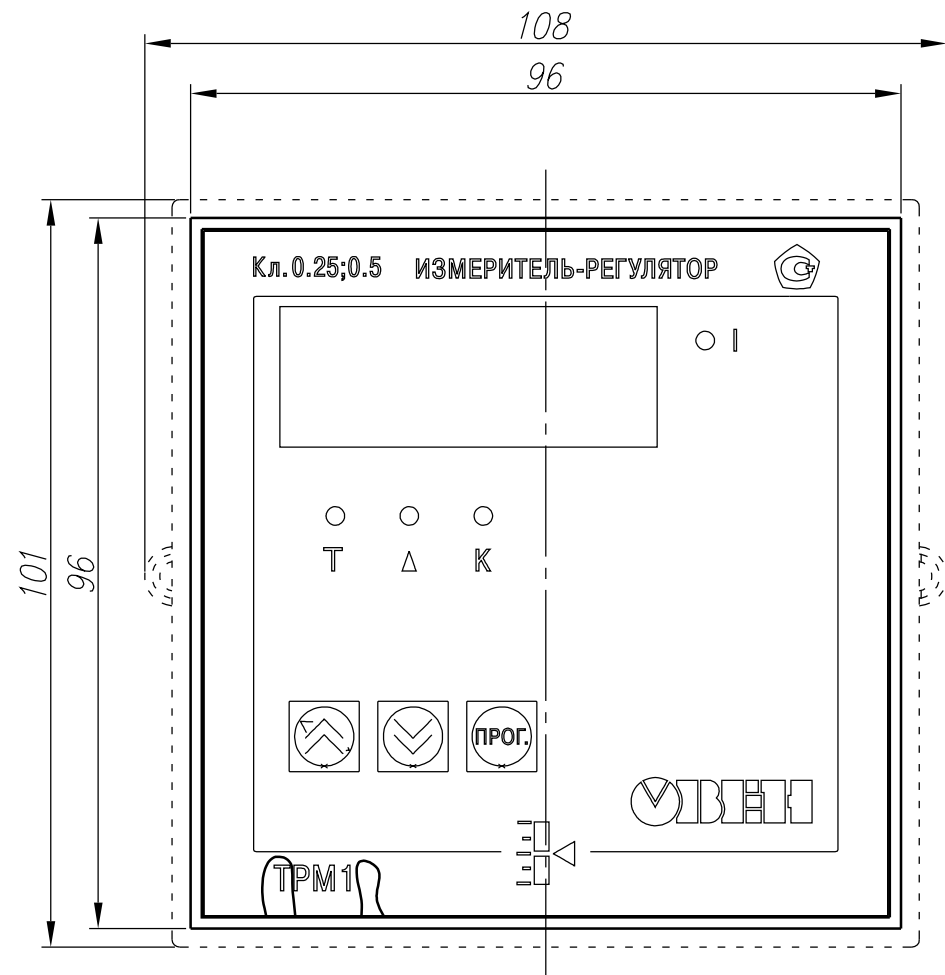

ТРМ1 – (Щ11.У.Р, Щ11.У.К, Щ11.У.И, Щ11.У.С, Щ11.У.Т, Щ11.У.У)

Подключение проводов

Инд. № подл. Подпись и дата  
 Инв. № дубл. Подпись и дата  
 Взам. инв. №  
 Инв. № дубл. Подпись и дата

Изм.	Лист	№ докум.	Подпись	Дата
Разраб.		Иванов И.И.		
Провер.		Иванов И.И.		
Т. контр.		Иванов И.И.		
Рук. раз.				
Н. контр.		Иванов И.И.		
Утв.		Иванов И.И.		

ТРМ1.  
 Измерители-регуляторы  
 микропроцессорные

Лит.	Масса	Масштаб
Лист	Листов 1	