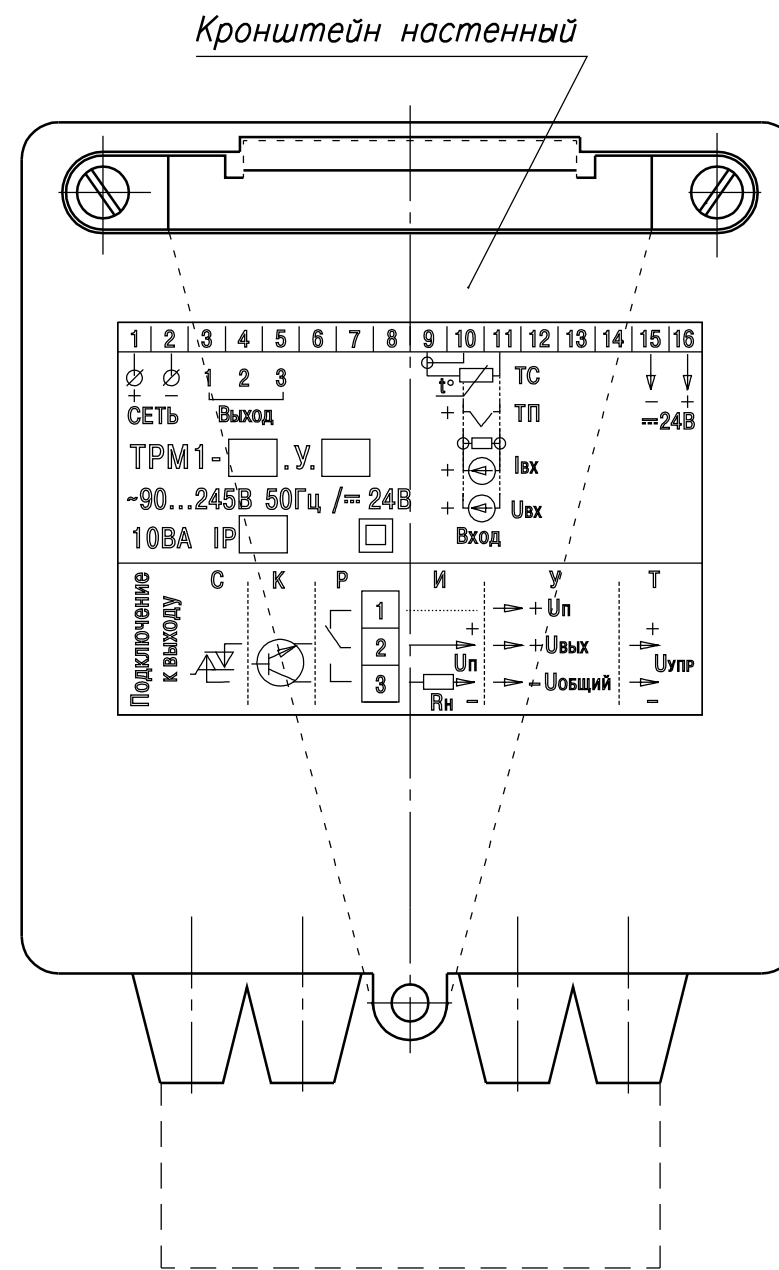

ТРМ1 – (Н.У.Р, Н.У.К, Н.У.И, Н.У.С, Н.У.Т, Н.У.У)

Инв. № подл.	Подпись и дата
Взам. инв. №	Инв. № дубл.
Подпись и дата	Подпись и дата

Изм.	Лист	№ докум.	Подпись	Дата
Разраб.		Иванов И.И.		
Провер.		Иванов И.И.		
Т.контр.		Иванов И.И.		
Рук.раз.				
Н.контр.		Иванов И.И.		
Утв.		Иванов И.И.		

ТРМ1. Измерители-регуляторы микропроцессорные			Лит.	Масса	Масштаб
			Лист	Листов 1	