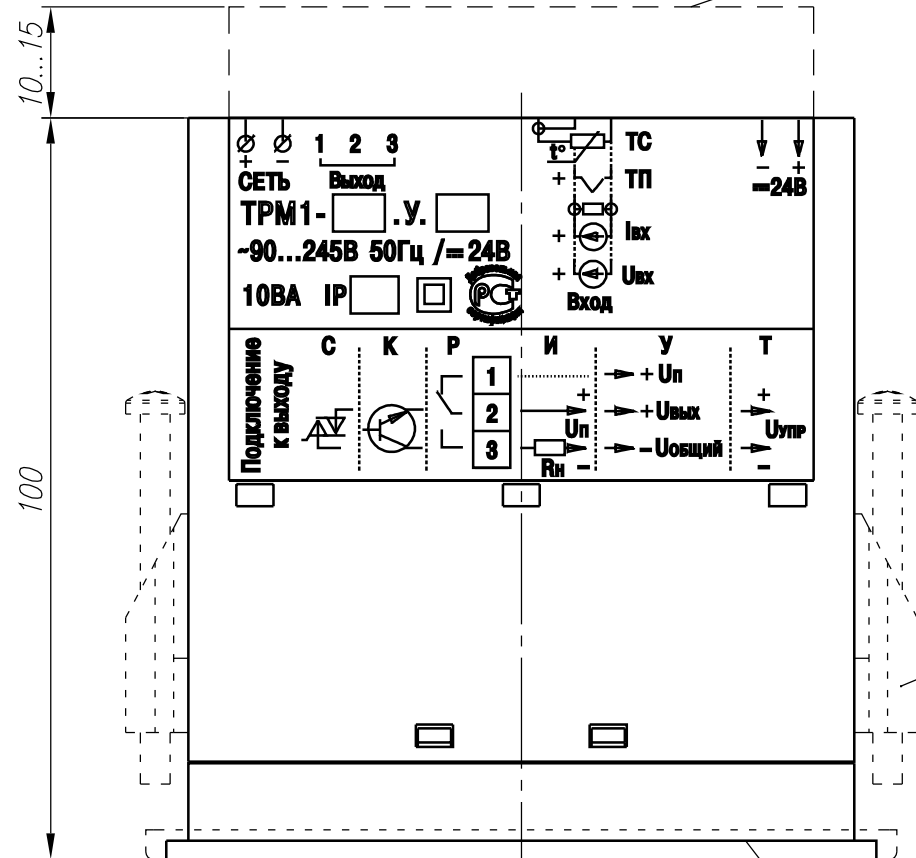

ТРМ1 – ЦЦ. У. Х

Подключение проводов

A

Фиксатор

Рамка уплотнения

Инв. № подл.	Подпись и дата
Взам. инв. №	Инв. № дубл.
Подпись и дата	Подпись и дата

Изм.	Лист	№ докум.	Подпись	Дата
Разраб.		Иванов И.И.		
Провер.		Иванов И.И.		
Т.контр.		Иванов И.И.		
Рук.раз.				
Н.контр.		Иванов И.И.		
Утв.		Иванов И.И.		

ТРМ1.
Измерители-регуляторы
микропроцессорные

Лит.	Масса	Масштаб
Лист	Листов 1	