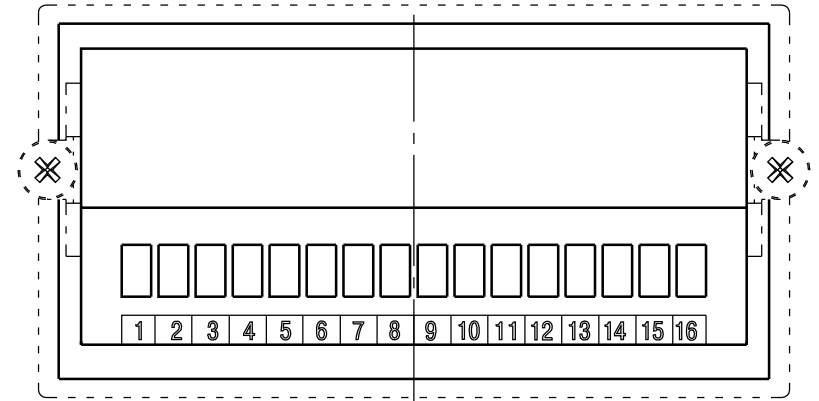

ТРМ1 – ЦЦ. У. Х

Подключение проводов

A

Фиксатор

Рамка уплотнения

Инв. № подл.	Подпись и дата
Взам. инв. №	Инв. № дубл.
Подпись и дата	Подпись и дата

Изм.	Лист	№ докум.	Подпись	Дата
Разраб.		Иванов И.И.		
Провер.		Иванов И.И.		
Т.контр.		Иванов И.И.		
Рук.раз.				
Н.контр.		Иванов И.И.		
Утв.		Иванов И.И.		