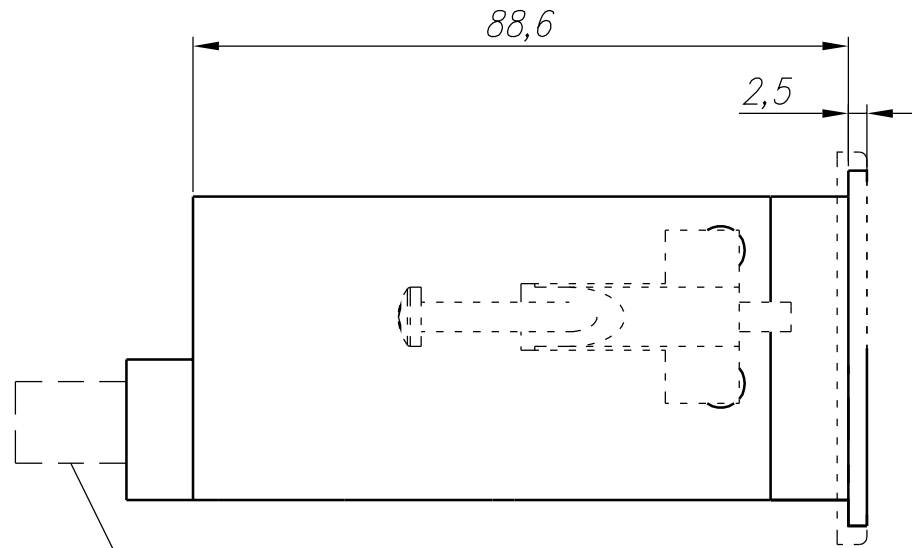

ТРМ1 – ЦЦ. У. Х

Подключение проводов

A

Фиксатор

Рамка уплотнения

Инв. № подл.	Подпись и дата
Взам. инв. №	Инв. № дубл.
Подпись и дата	Подпись и дата

Изм.	Лист	№ докум.	Подпись	Дата
Разраб.		Иванов И.И.		
Провер.		Иванов И.И.		
Т.контр.		Иванов И.И.		
Рук.раз.				
Н.контр.		Иванов И.И.		
Утв.		Иванов И.И.		

ТРМ1.
Измерители-регуляторы
микропроцессорные

Лит.	Масса	Масштаб
Лист	Листов 1	