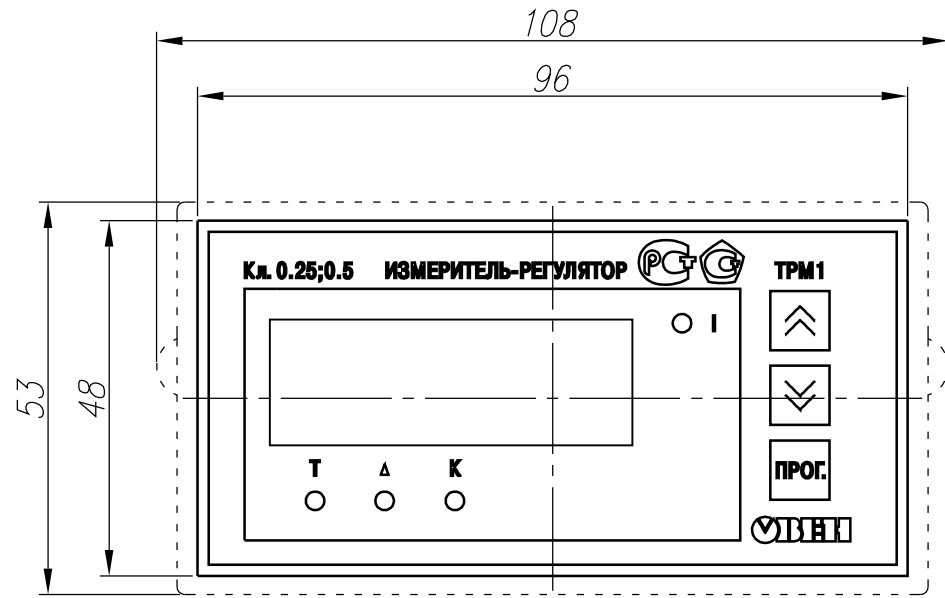

ТРМ1 – ЦЦ. У. Х

Подключение проводов

A

Фиксатор

Рамка уплотнения

Инв. № подл.	Подпись и дата
Взам. инв. №	Инв. № дубл.
Подпись и дата	Подпись и дата

Изм.	Лист	№ докум.	Подпись	Дата
Разраб.		Иванов И.И.		
Провер.		Иванов И.И.		
Т.контр.		Иванов И.И.		
Рук.раз.				
Н.контр.		Иванов И.И.		
Утв.		Иванов И.И.		

ТРМ1.
Измерители-регуляторы
микропроцессорные

Лит.	Масса	Масштаб
Лист	Листов 1	