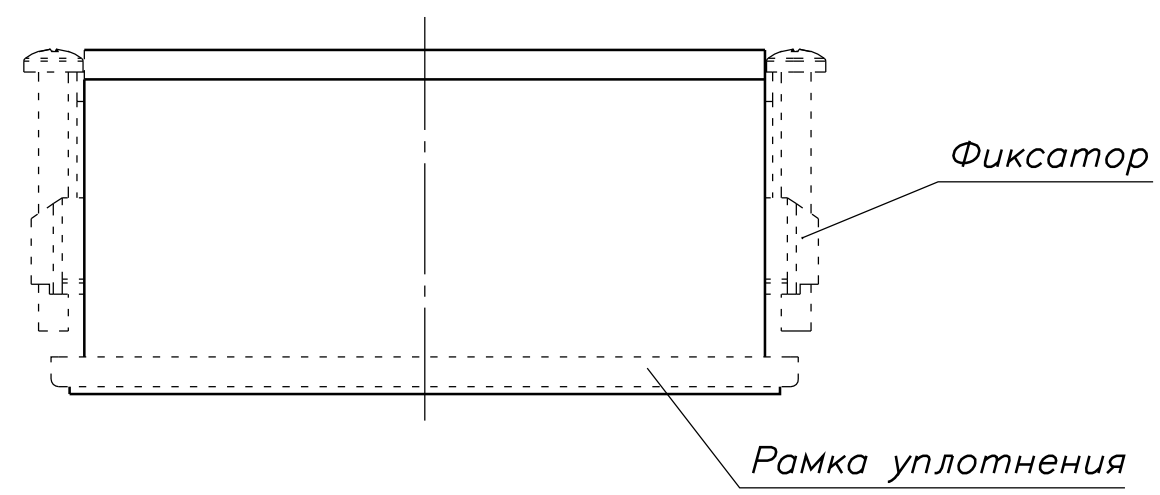

ТРМ1 – Щ11.У.С3

Подключение проводов

Инд. № подл.	Инд. № дубл.	Взам. инв. №	Инд. № дубл.	Подпись и дата

Изм.	Лист	№ докум.	Подпись	Дата	<p>ТРМ1. Измерители-регуляторы микропроцессорные</p>	Лит.	Масса	Масштаб
Разраб.	Иванов И.И.							
Провер.	Иванов И.И.							
Т.контр.	Иванов И.И.							
Рук.раз.								
Н.контр.	Иванов И.И.							
Утв.	Иванов И.И.							
						Лист	Листов 1	