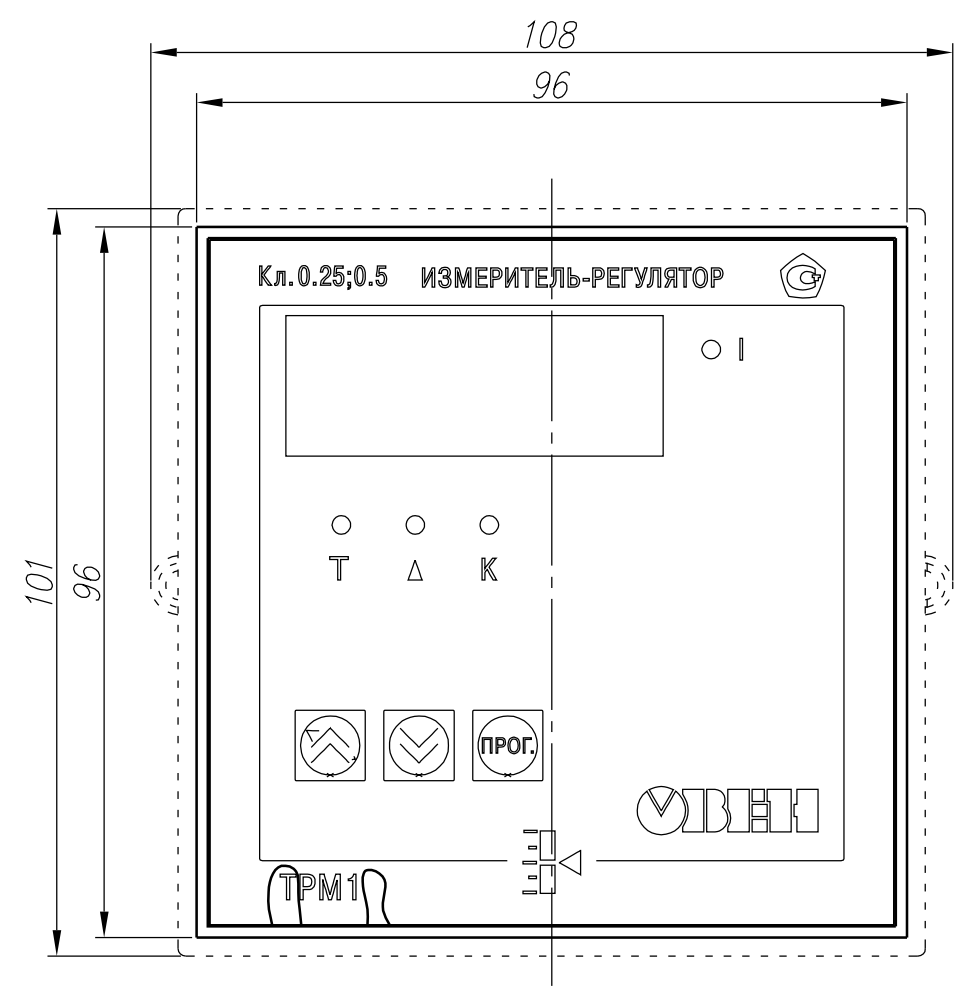

ТРМ1 – Щ11.У.С3

Подключение проводов

Инд. № подл.	Инд. № дубл.	Взам. инв. №	Инд. № дубл.	Подпись и дата

Изм.	Лист	№ докум.	Подпись	Дата	<p>ТРМ1. Измерители-регуляторы микропроцессорные</p>	Лит.	Масса	Масштаб
Разраб.	Иванов И.И.							
Провер.	Иванов И.И.							
Т.контр.	Иванов И.И.							
Рук.раз.								
Н.контр.	Иванов И.И.							
Утв.	Иванов И.И.							
						Лист	Листов 1	