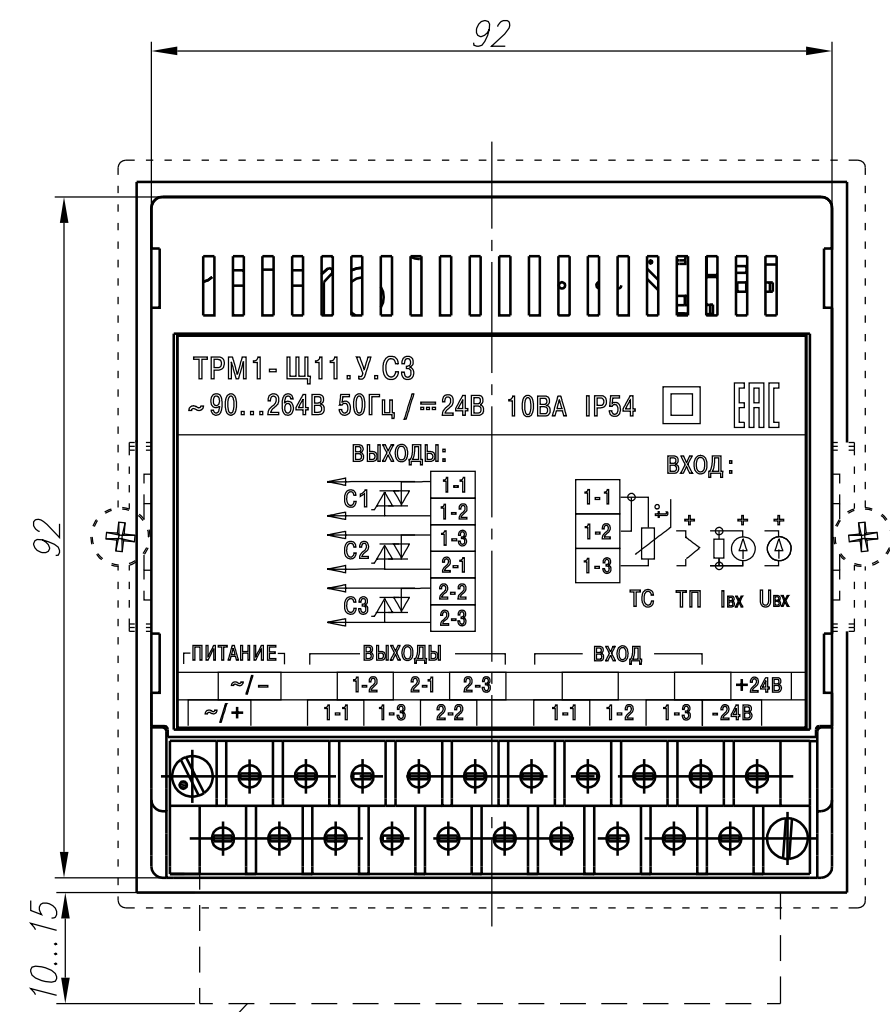

ТРМ1 – Щ11.У.С3

Подключение проводов

Инд. № подл.	Инд. № дубл.	Взам. инв. №	Инд. № дубл.	Подпись и дата

Изм.	Лист	№ докум.	Подпись	Дата	<p>ТРМ1. Измерители-регуляторы микропроцессорные</p>	Лит.	Масса	Масштаб
Разраб.	Иванов И.И.							
Провер.	Иванов И.И.							
Т.контр.	Иванов И.И.							
Рук.раз.								
Н.контр.	Иванов И.И.							
Утв.	Иванов И.И.							
						Лист	Листов 1	