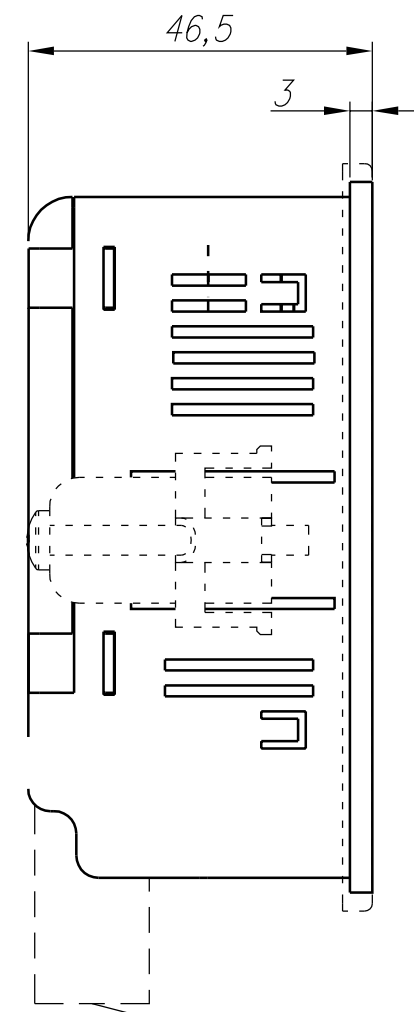

ТРМ1 – Щ11.У.С3

Подключение проводов

Инд. № подл.	Инд. № дубл.	Взам. инв. №	Инд. № дубл.	Подпись и дата

Изм.	Лист	№ докум.	Подпись	Дата	<p>ТРМ1. Измерители-регуляторы микропроцессорные</p>	Лит.	Масса	Масштаб
Разраб.	Иванов И.И.							
Провер.	Иванов И.И.							
Т.контр.	Иванов И.И.							
Рук.раз.								
Н.контр.	Иванов И.И.							
Утв.	Иванов И.И.							
						Лист	Листов 1	