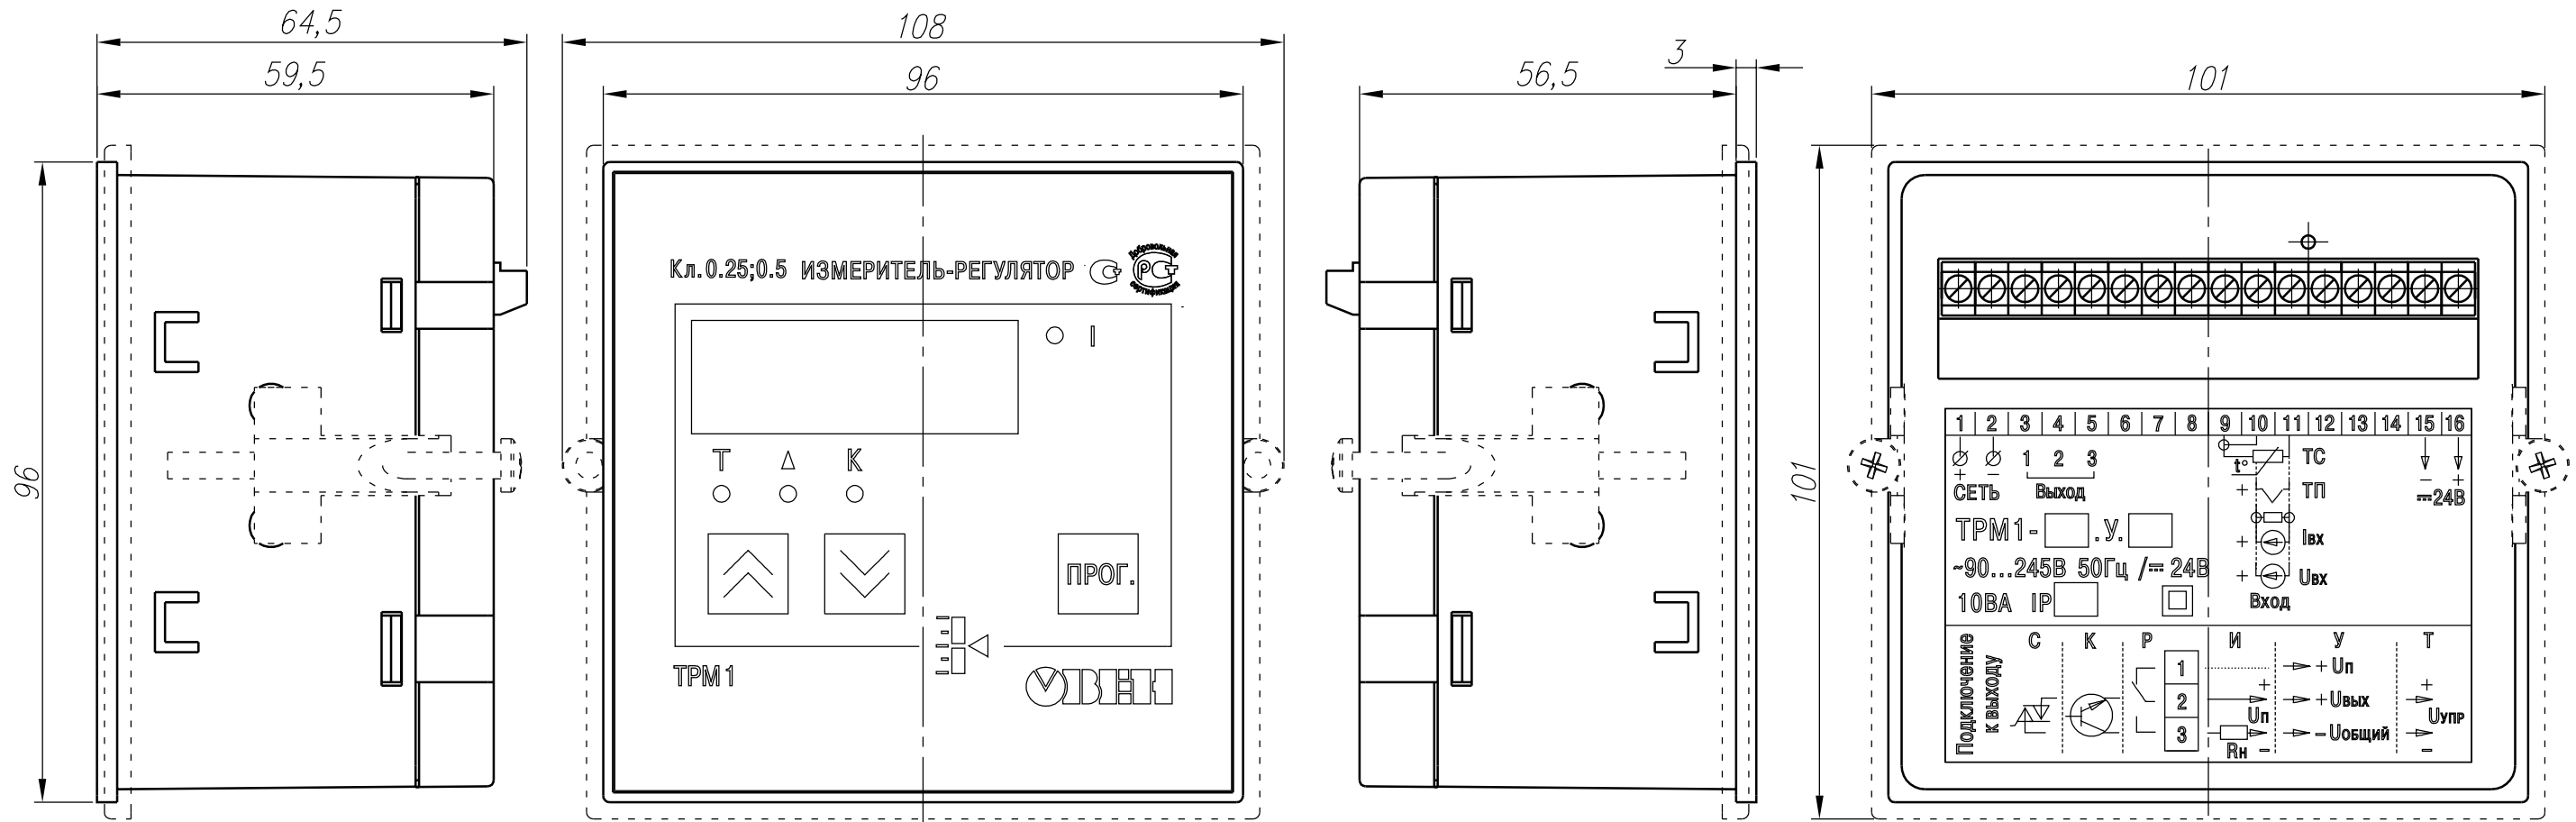

ТРМ1 – (Щ1.У.Р, Щ1.У.К, Щ1.У.И, Щ1.У.С, Щ1.У.Т, Щ1.У.У)

A

Инд. № подл.	Подпись и дата	Взам. инв. №	Инд. № глубинки и дата

Изм.	Лист	№ докум.	Подпись	Дата	ТРМ1. Измерители-регуляторы микропроцессорные	Лит.	Масса	Масштаб
Разраб.	Иванов И.И.							
Провер.	Иванов И.И.							
Т.контр.	Иванов И.И.							
Рук.раз.								
Н.контр.	Иванов И.И.							
Утв.	Иванов И.И.							
						Лист	Листов 1	