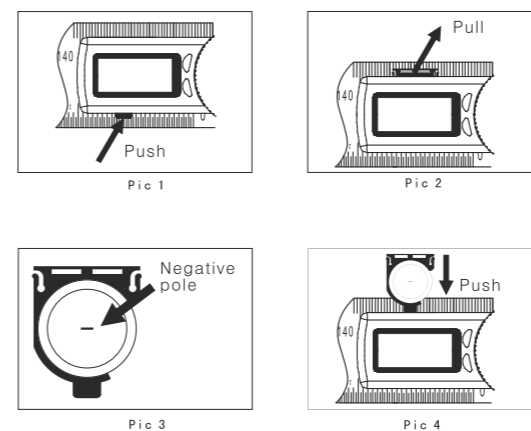

Trouble shooting / Устранение неисправностей

Problem Проблема	Possible cause Возможная причина	Solution Устранение
No display or ambiguous Нет отображения данных или отображение неясное	Lower voltage, no battery or incorrect installation of battery Низкий заряд батареи, отсутствие батареи или батарея вставлена неправильно	Reinstall battery or replace battery Вставьте батарею заново или замените ее
Erratic display Отображение ошибочное	Casual malfunction caused by high vibration or strongly swinging Неправильно функционирует из-за сильной вибрации или сильного колебания	Zero setting Нажмите кнопку ZERO
Numbers skip or frozen display Пропускаются цифры или зависает отображение данных	Internal error Внутренняя ошибка	Remove battery, wait 1 min and replace Извлеките батарею на одну минуту и затем вставьте ее обратно