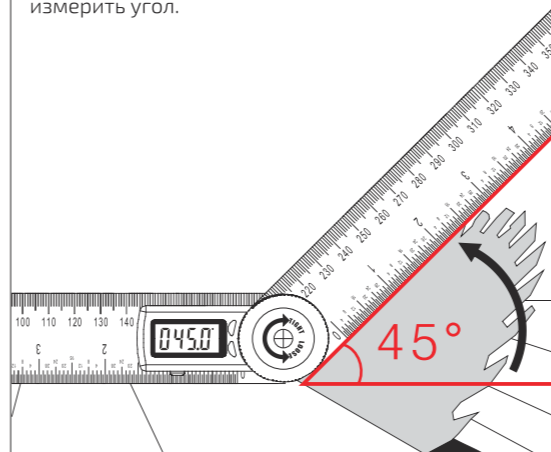

Short press ON/OFF to turn it on, put it on the flat surface as pic, make sure the both ruler's edges touch the surface, press ZERO button to set zero. Нажмите коротко на кнопку ON/OFF, чтобы включить прибор. Положите его на ровную поверхность, как показано на рисунке. Убедитесь, что края обеих линеек касаются поверхности. Нажмите кнопку ZERO, чтобы установить 0.

Rotate the ruler to measure the angle. Поворачивайте плечо угломера, чтобы измерить угол.

Battery / Батарея

To replace battery, push the protrudent on the bottom of the LCD, the edge of battery container is shown on the upper side of the LCD (pic.1).

1 Чтобы заменить батарею, нажмите на выступ в нижней части дисплея (рис.1).

2 Pull the battery container out (pic.2). Вытащите батарейный отсек (рис.2).

3 The negative pole of battery is upside, positive pole is downside (pic.3). Соблюдайте полярность - отрицательный полюс вверх, положительный полюс вниз (рис.3).

4 Push the battery container back (pic.4). Вставьте батарейный отсек (рис.4).