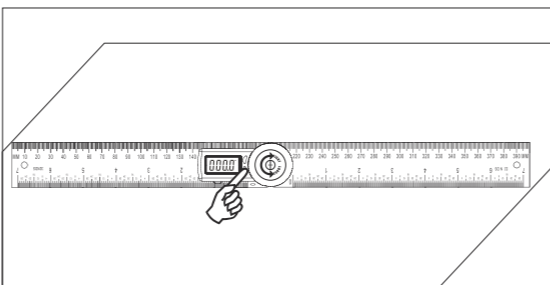

ZERO Press ZERO to set zero at any point when turn on the device. Включите прибор и нажмите кнопку ZERO, чтобы установить точку нуля.

Operating Instruction / Использование

Rotate clockwise to tighten the moving ruler; rotate counterclockwise to loosen the moving ruler. Поверните кнопку-фиксатор по часовой стрелке, чтобы затянуть откидное плечо. Поверните кнопку-фиксатор против часовой стрелки, чтобы ослабить откидное плечо.

Put the tool on any surface and press shortly 0/ON to set zero. Положите прибор на любую поверхность и нажмите кнопку ZERO, чтобы установить 0.

Rotate the ruler to measure the angle. Поворачивайте плечо угломера, чтобы измерить угол.