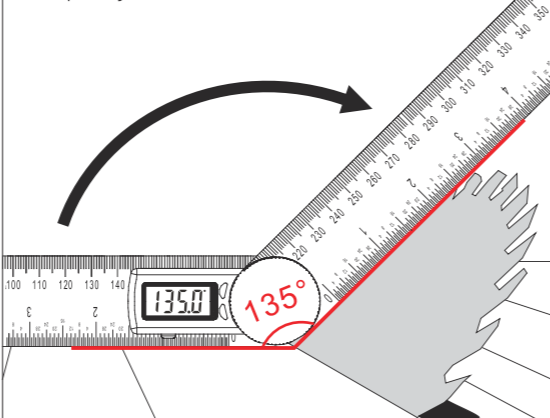

ZERO Press ZERO to set zero at any point when turn on the device. Включите прибор и нажмите кнопку ZERO, чтобы установить точку нуля.

Operating Instruction / Использование

Rotate clockwise to tighten the moving ruler; rotate counterclockwise to loosen the moving ruler. Поверните кнопку-фиксатор по часовой стрелке, чтобы затянуть откидное плечо. Поверните кнопку-фиксатор против часовой стрелки, чтобы ослабить откидное плечо.

Put the tool on any surface and press shortly 0/ON to set zero. Положите прибор на любую поверхность и нажмите кнопку ZERO, чтобы установить 0.

Rotate the ruler to measure the angle. Поворачивайте плечо угломера, чтобы измерить угол.