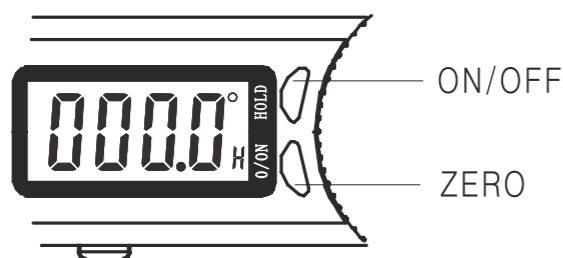

AngleRuler 30

Operating Manual / Инструкция по эксплуатации
Digital angle ruler / Электронный угломер

Technical Data / Технические характеристики

Measuring range Диапазон измерения	0.0°~360.0°
Working temperature Рабочая температура	0°C~+50°C
Working humidity Рабочая влажность	≤85%RH
Resolution Разрешение	0.1°
Accuracy Точность	0.3°
Battery Батарея	CR2032, 3V

ON/OFF Short press ON/OFF to turn on the device. Short press ON/OFF to shut off the LCD. Long press ON/OFF for more than 3 seconds to shut off the whole system. Automatically shut off function in 6 min. Move the scale to turn on the device when at off LCD status.

ZERO Press ZERO to set zero at any point when turn on the device. Включите прибор и нажмите кнопку ZERO, чтобы установить точку нуля.

Operating Instruction / Использование

Rotate clockwise to tighten the moving ruler; rotate counterclockwise to loosen the moving ruler. Поверните кнопку-фиксатор по часовой стрелке, чтобы затянуть откидное плечо. Поверните кнопку-фиксатор против часовой стрелки, чтобы ослабить откидное плечо.