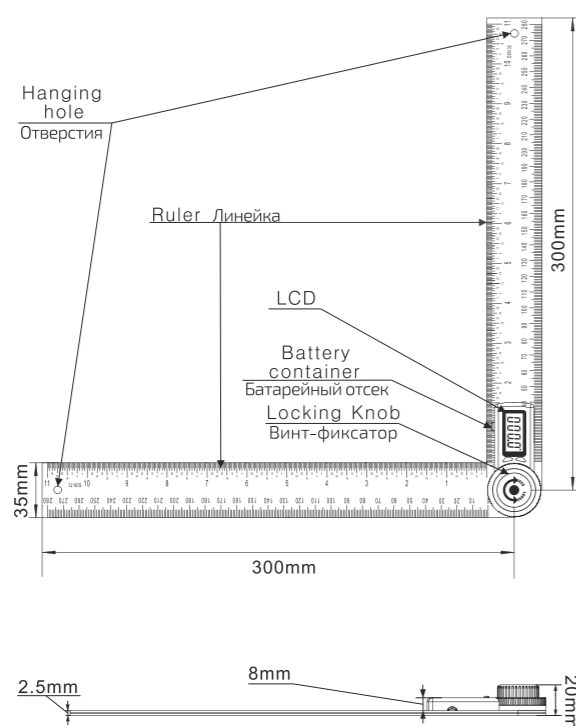

AngleRuler 30

Operating Manual / Инструкция по эксплуатации
Digital angle ruler / Электронный угломер

Technical Data / Технические характеристики

Measuring range Диапазон измерения	0.0°~360.0°
Working temperature Рабочая температура	0°C~+50°C
Working humidity Рабочая влажность	≤85%RH
Resolution Разрешение	0.1°
Accuracy Точность	0.3°
Battery Батарея	CR2032, 3V