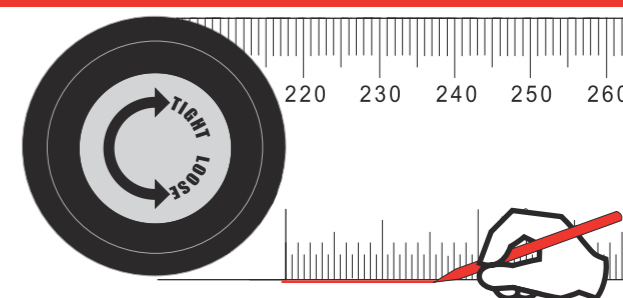

AngleRuler 30

Ruler + Angle Finder

Multifunction
Both measures the angle and length. Metric scale
Многофункциональный
Измеряет угол и длину. Имеет метрическую шкалу

Convenient
Easy operation with only two press-buttons
Удобный
Легкое управление - всего две кнопки