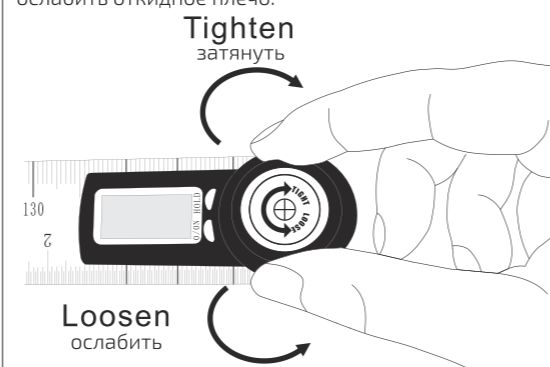

AngleRuler 30

Operating Manual / Инструкция по эксплуатации
Digital angle ruler / Электронный угломер

Technical Data / Технические характеристики

Measuring range Диапазон измерения	0.0°~360.0°
Working temperature Рабочая температура	0°C~+50°C
Working humidity Рабочая влажность	≤85%RH
Resolution Разрешение	0.1°
Accuracy Точность	0.3°
Battery Батарея	CR2032, 3V

ON/OFF Short press ON/OFF to turn on the device. Short press ON/OFF to shut off the LCD. Long press ON/OFF for more than 3 seconds to shut off the whole system. Automatically shut off function in 6 min. Move the scale to turn on the device when at off LCD status.

Нажмите коротко на кнопку ON/OFF, чтобы включить угломер. Нажмите коротко на кнопку еще раз, чтобы выключить дисплей. Нажмите и удерживайте кнопку ON/OFF более 3 сек, чтобы выключить прибор. Прибор автоматически отключается через 6 мин неиспользования. Подвигайте плечо угломера, чтобы включить прибор, когда дисплей выключен.

ZERO Press ZERO to set zero at any point when turn on the device. Включите прибор и нажмите кнопку ZERO, чтобы установить точку нуля.

Operating Instruction / Использование

Rotate clockwise to tighten the moving ruler; rotate counterclockwise to loosen the moving ruler. Поверните кнопку-фиксатор по часовой стрелке, чтобы затянуть откидное плечо. Поверните кнопку-фиксатор против часовой стрелки, чтобы ослабить откидное плечо.