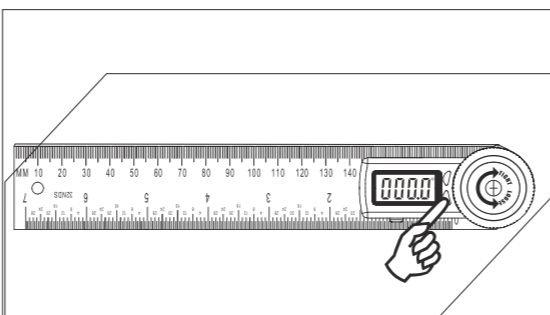

AngleRuler 30

Operating Manual / Инструкция по эксплуатации
Digital angle ruler / Электронный угломер

Technical Data / Технические характеристики

Measuring range Диапазон измерения	0.0°~360.0°
Working temperature Рабочая температура	0°C~+50°C
Working humidity Рабочая влажность	≤85%RH
Resolution Разрешение	0.1°
Accuracy Точность	0.3°
Battery Батарея	CR2032, 3V

ZERO Press ZERO to set zero at any point when turn on the device. Включите прибор и нажмите кнопку ZERO, чтобы установить точку нуля.

Operating Instruction / Использование

Rotate clockwise to tighten the moving ruler; rotate counterclockwise to loosen the moving ruler. Поверните кнопку-фиксатор по часовой стрелке, чтобы затянуть откидное плечо. Поверните кнопку-фиксатор против часовой стрелки, чтобы ослабить откидное плечо.