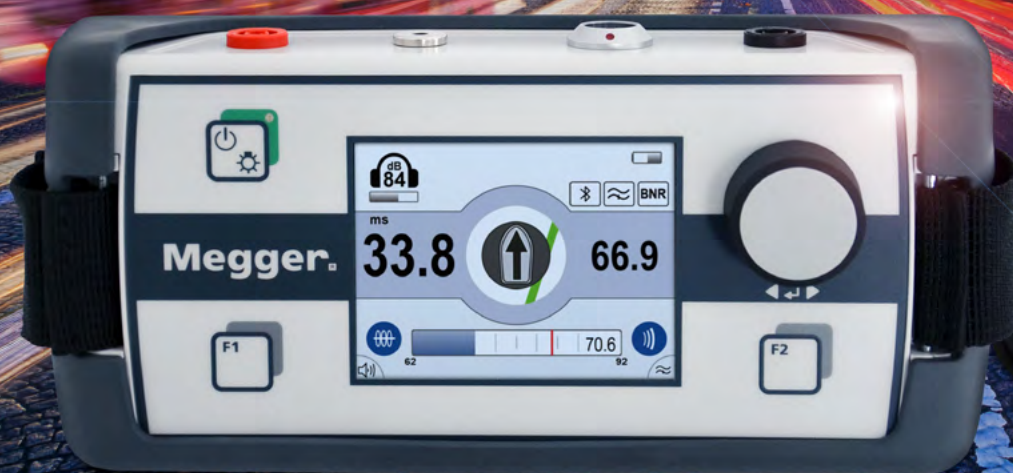

digiPHONE+2

Система точной локализации кабельных повреждений с приемником ударных волн, штырями заземления и датчиком трассировки

Так Вы победите все повреждения кабеля

- *Новинка:* Существенно улучшенный фильтр посторонних шумов
- *Новинка:* Усиление сигнала от повреждения
- *Новинка:* Комбинация указателя направления к повреждению с кабельным компасом
- *Опция:* Bluetooth® наушники
- *Опция:* Локализация повреждений оболочки кабеля (комплект NT)
- *Опция:* Трассировка/локализация линии (комплект NTRX)
- *Опция:* Литий-ионные аккумуляторы

Технология нового digiPHONE+2

В полной тишине к кабельному повреждению

Комбинация различных методов эффективного подавления посторонних шумов позволяет получать максимальную, идеальную акустику, содержащую только звук пробоя.