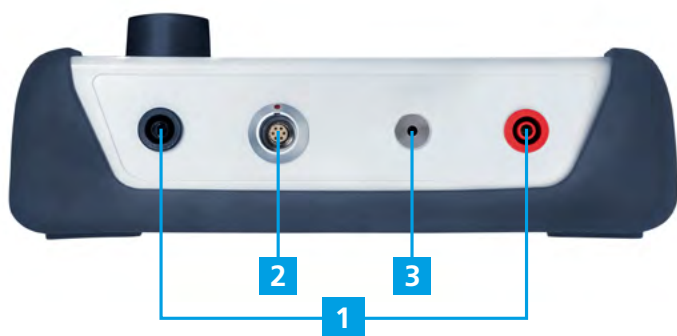

С digiPHONE+2 это не имеет значения. Вы можете с помощью кабеля легко соединить блок управления с наушниками и работать дальше.

digIPHONE+2 может еще больше – это многофункциональная платформа

- 1 Разъемы для штырей заземления
- 2 Разъем для датчика трассировки и наземного микрофона
- 3 Разъем для наушников