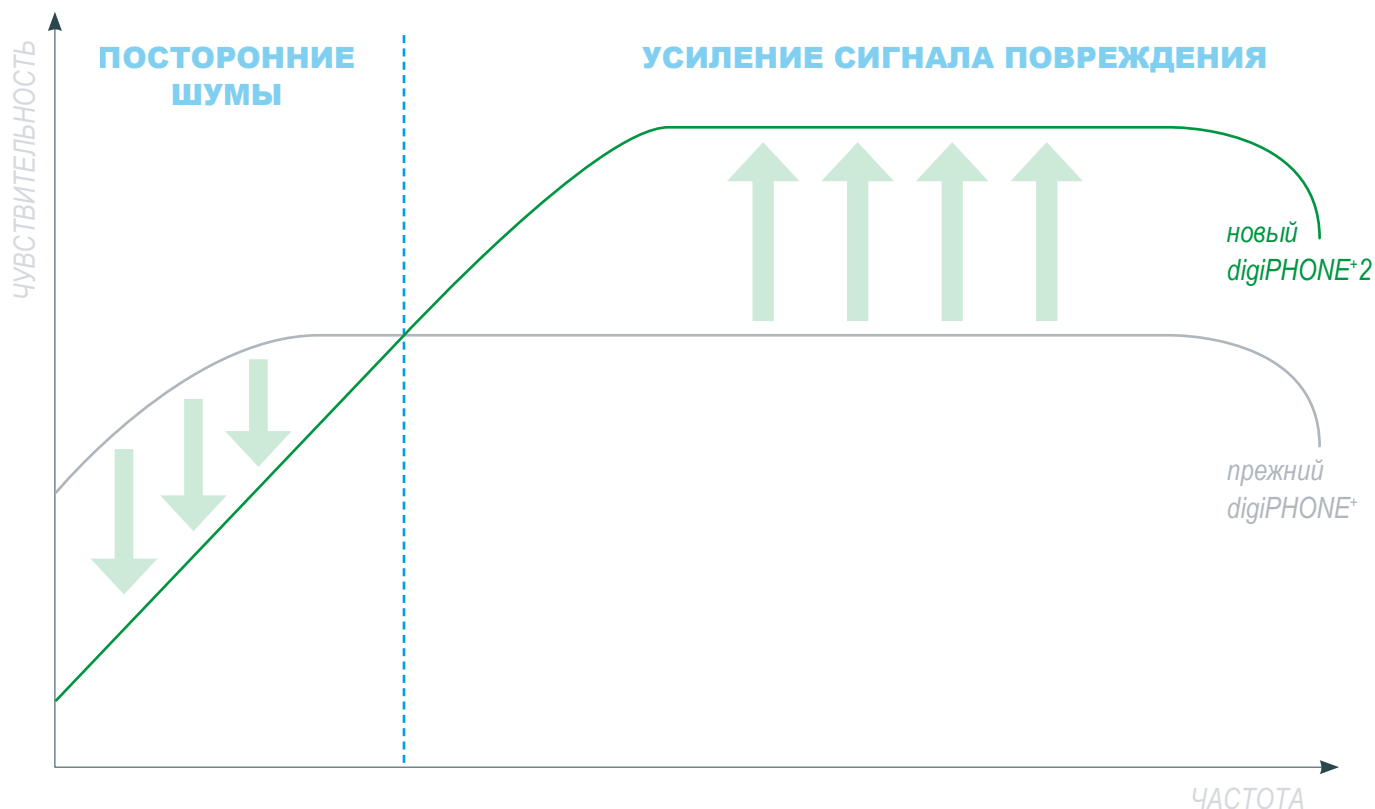

Технология нового digiPHONE+2

В полной тишине к кабельному повреждению

Комбинация различных методов эффективного подавления посторонних шумов позволяет получать максимальную, идеальную акустику, содержащую только звук пробоя.

Интеллектуальное подавление посторонних шумов

(BNR – Background Noise Reduction)

Новая интеллектуальная технология BNR

для подавления посторонних шумов

самостоятельно распознает разницу между посторонними шумами и полезным сигналом.

Посторонние шумы просто отфильтровываются.

Решайте сами, хотите ли Вы работать с проводными наушниками или с беспроводными Bluetooth®-наушниками. С нами у Вас есть выбор!

Автоматическое отключение звука (APM – Automatic Proximity Mute)

При приближении к ручке наземного микрофона звук отключается еще до прикосновения к ней – никаких щелчков и треска в наушниках.

Звук включается лишь тогда, когда наземный микрофон снова отпущен и помехи, вызванные прикосновением к его ручке, больше не возникают.

Просто лучше слышать повреждение

Чувствительность

Благодаря новым свойствам фильтра сейчас можно отфильтровать помехи до 30 дБ, а звук пробоя усиливается до 20 дБ.