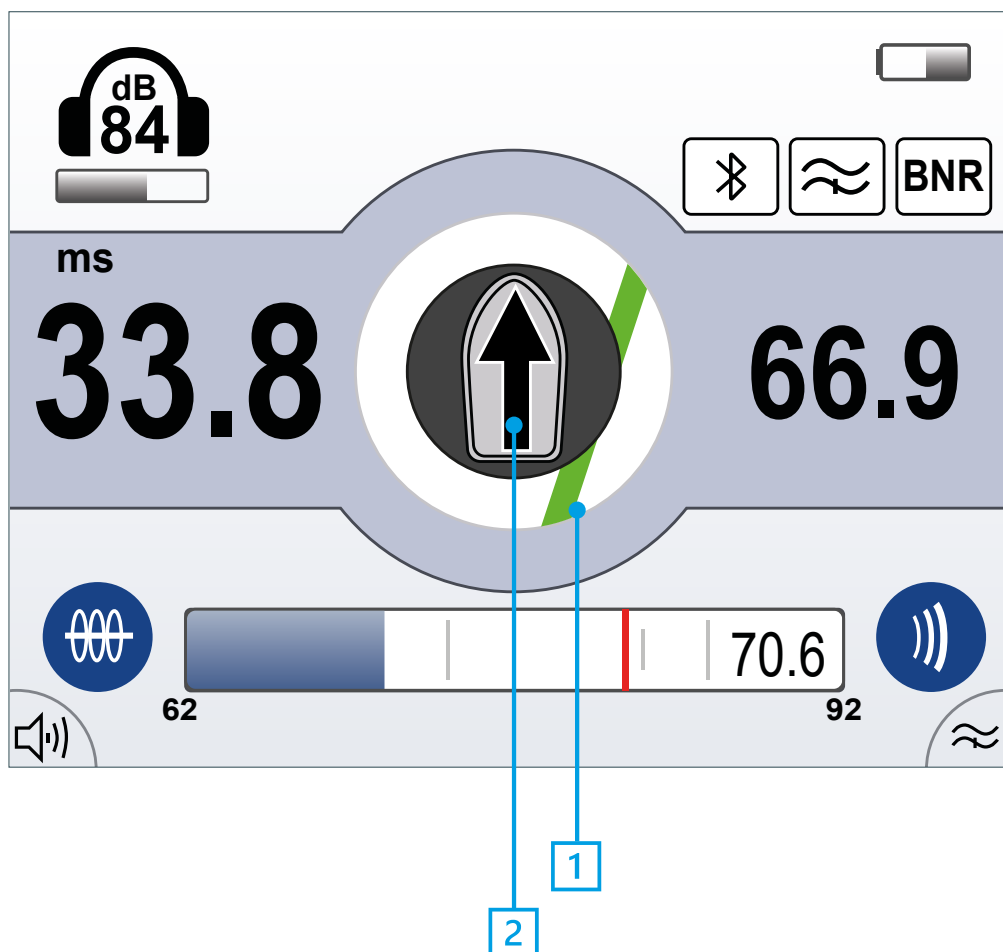

Кабельный компас

Кабельный компас **1** для визуализации длины трассы позволяет пользователю оставаться над трассой кабеля. Компас (зеленая линия) показывает не только то, находится ли пользователь справа или слева от кабеля, но и под каким углом наземный микрофон находится по отношению к кабелю.

Указатель направления к повреждению

Указатель направления к повреждению **2** показывает направление, в котором находится повреждение. Измерение дистанции до повреждения может отображаться в миллисекундах, метрах или футах.

Находить повреждение стало проще