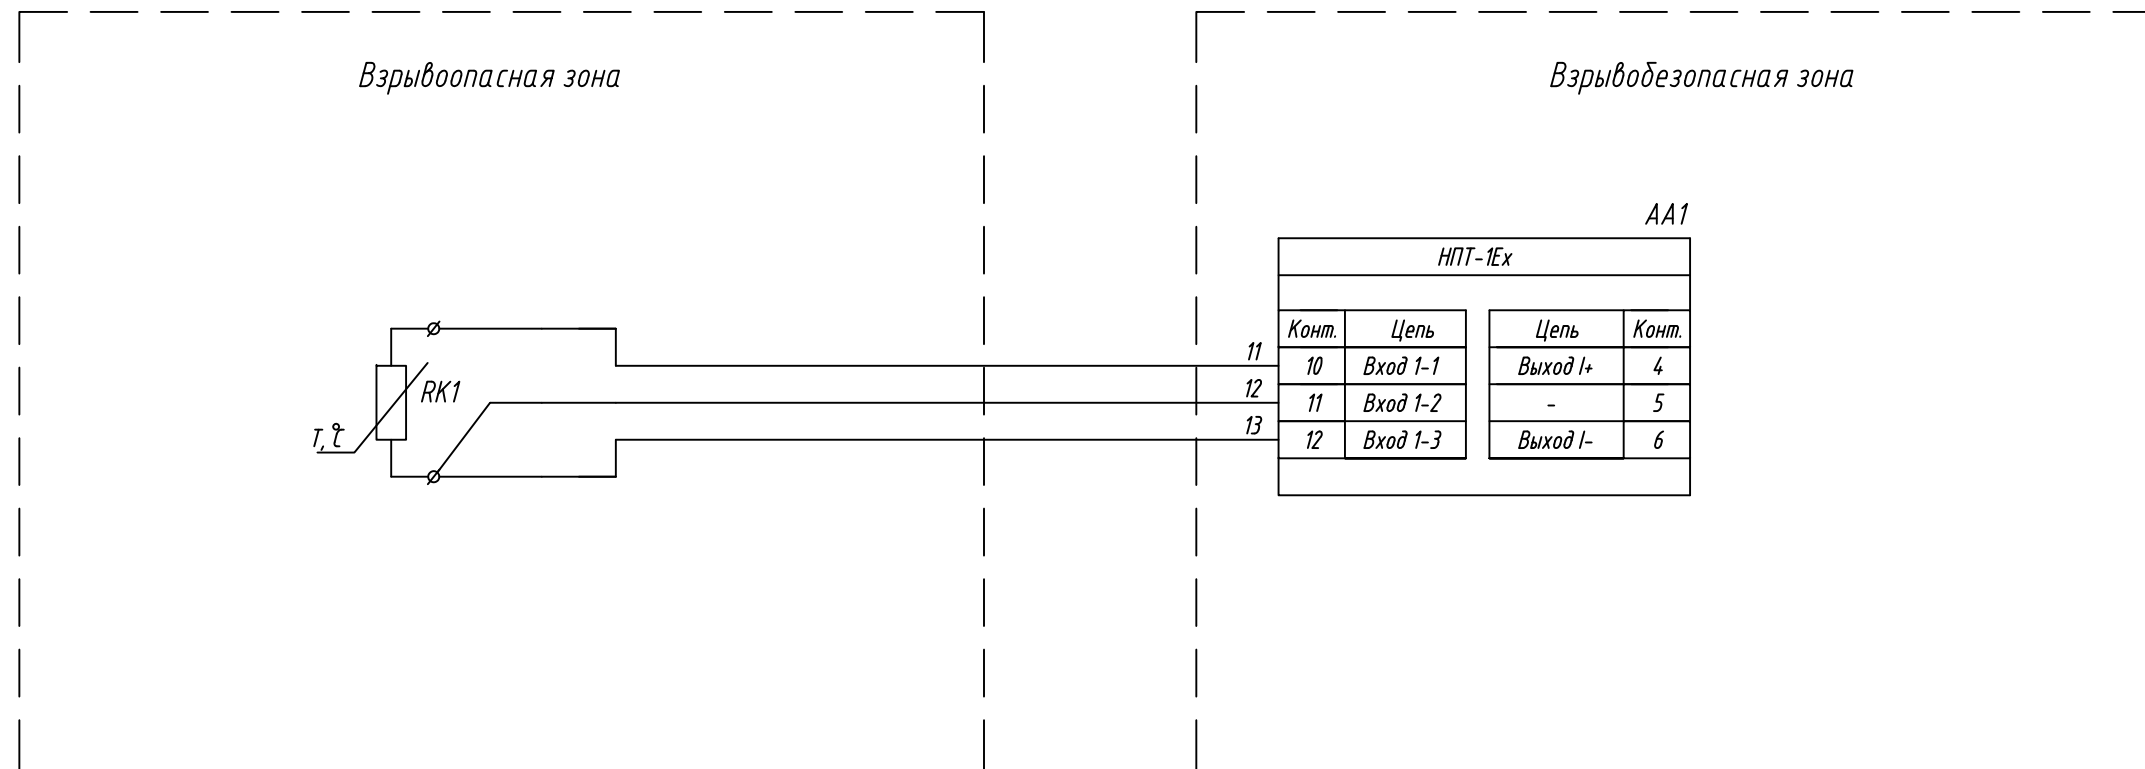

Поз. обознач.	Наименование	Кол.	Примечание
AA1	Универсальный нормирующий преобразователь со встроенным барьером искрозащиты НПТ1-Ех, ТМ "ОВЕН"	1	
RK1	Термопреобразователь сопротивления ДТС хх5...Ех ТМ "ОВЕН"	1	