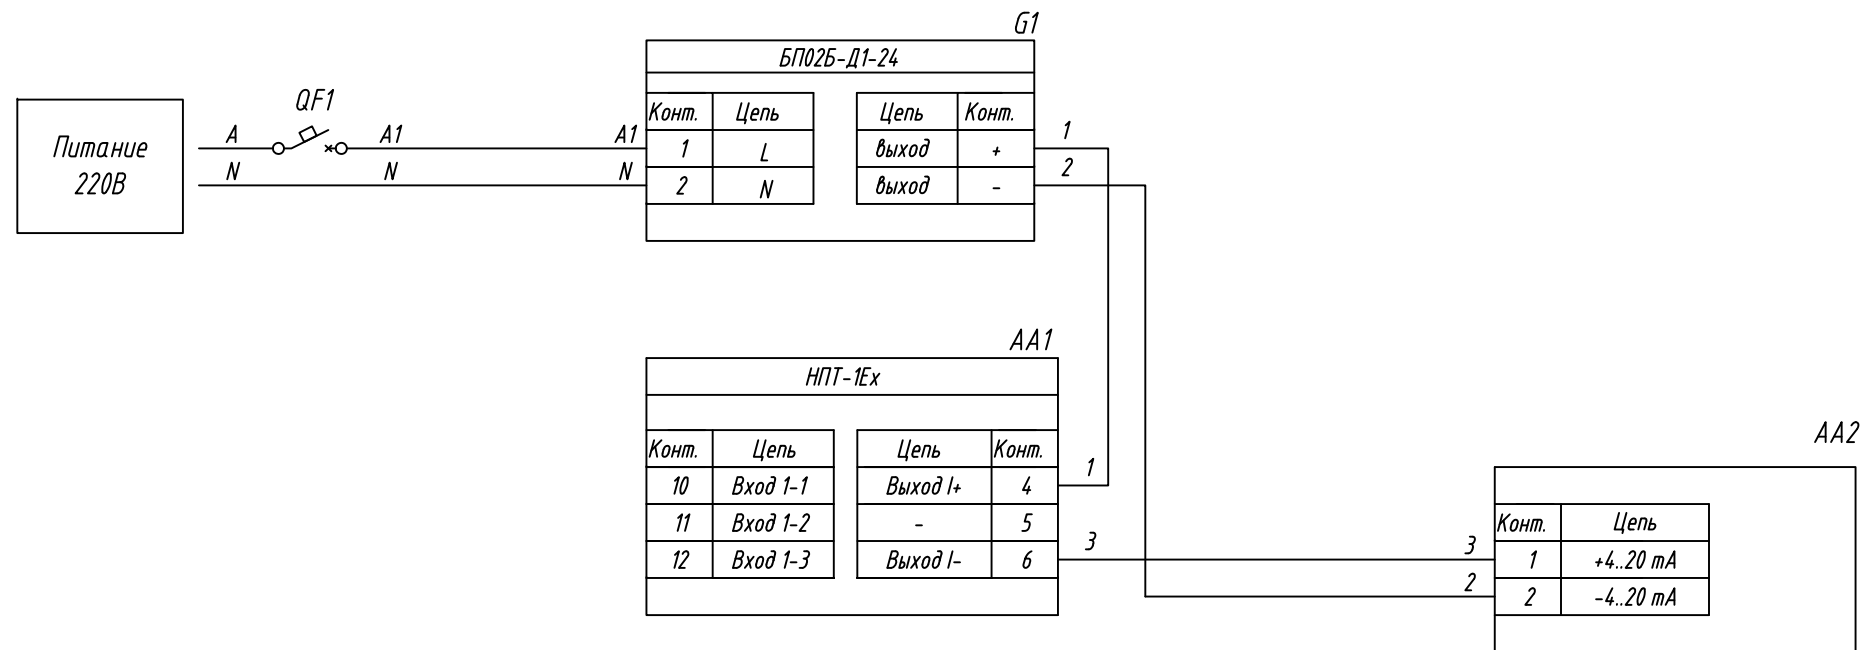

Поз. обознач.	Наименование	Кол.	Примечание
AA1	Универсальный нормирующий преобразователь со встроенным барьером искрозащиты НПТ1-Ех, ТМ "ОВЕН"	1	
AA2	Индикатор токовой петли ИТП11, ТМ "ОВЕН"	1	
G1	Одноканальный блок питания ОВЕН БП02Б-Д1-24, ТМ "ОВЕН"	1	
QF1	Автомат защиты	1	

Инв. № подл.	Взам. инв. №	Инв. № дубл.	Подпись и дата

Изм.	Лист	№ докум.	Подпись	Дата	НПТ-1Ех, Подключение индикатора токовой петли		
Разраб.					Лит.	Масса	Масштаб
Провер.							
Т.контр.					Лист		Листов 1
Рук.раз.							
Н.контр.							
Утв.							