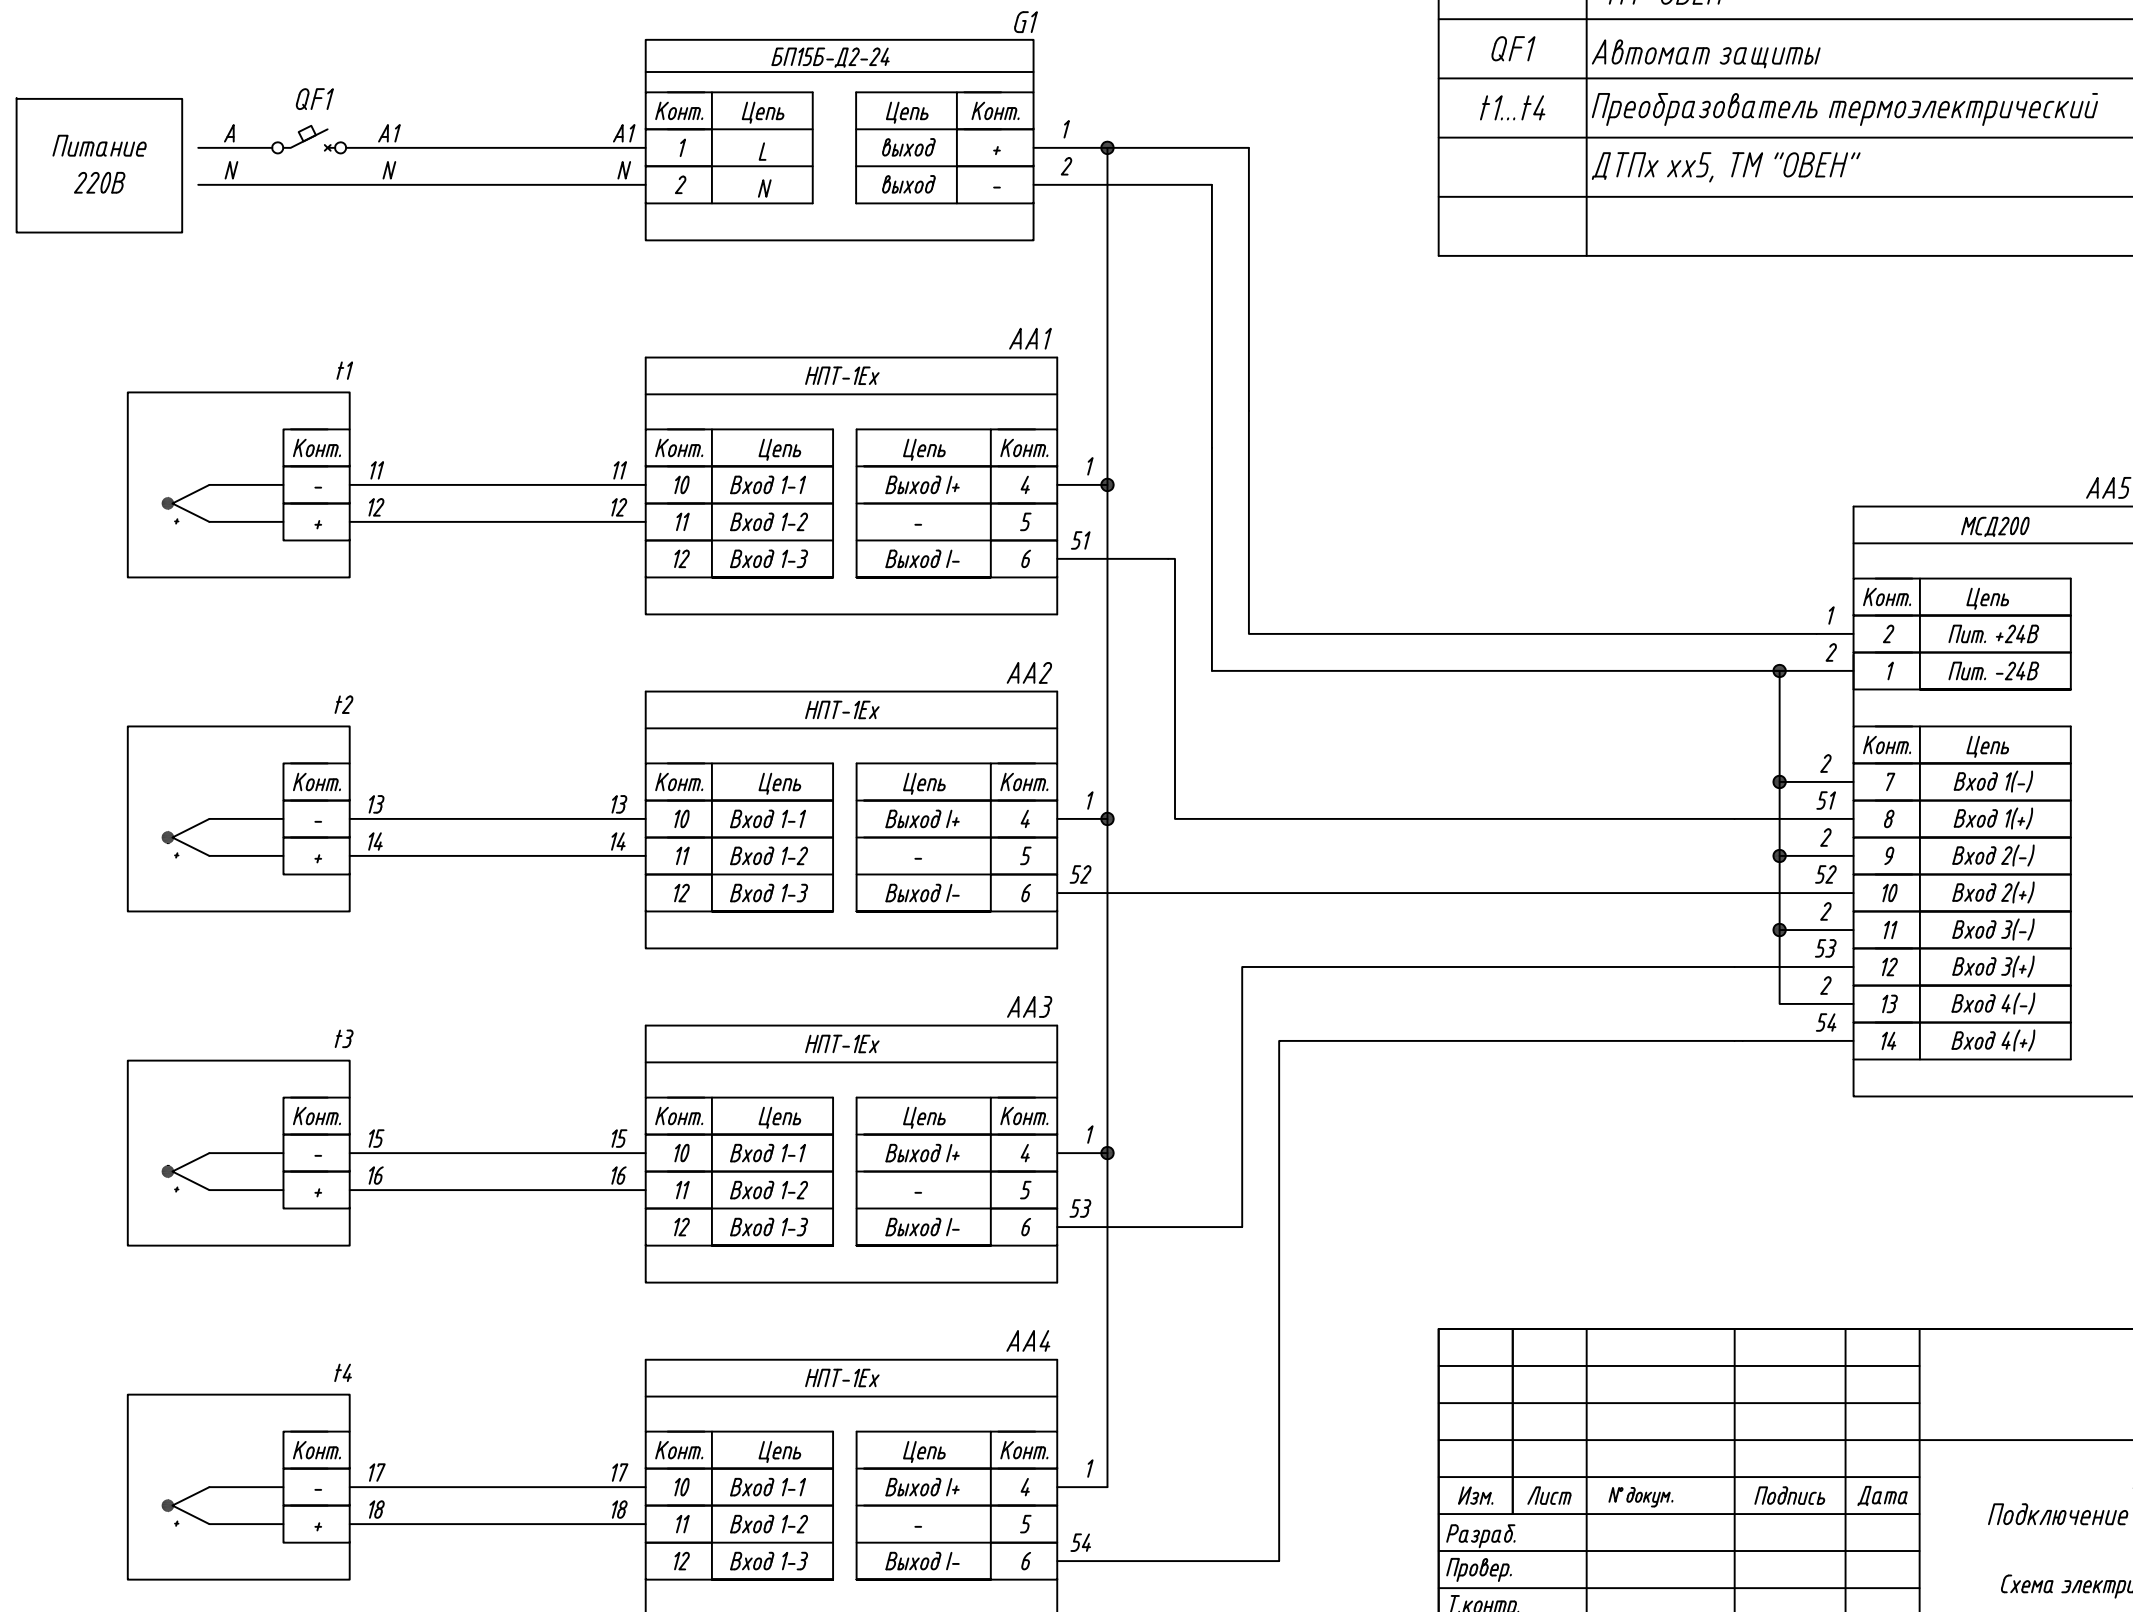

Поз. обознач.	Наименование	Кол.	Примечание
AA1...AA4	Универсальный нормирующий преобразователь со встроенным барьером искрозащиты НПТ1-Ех, ТМ "ОВЕН"	4	
AA5	Модуль сбора данных ОВЕН МСД200, ТМ "ОВЕН"	1	
G1	Одноканальный блок питания ОВЕН БП15Б-Д2-24, ТМ "ОВЕН"	1	
QF1	Автомат защиты	1	
t1...t4	Преобразователь термоэлектрический ДТПх хх5, ТМ "ОВЕН"	4	