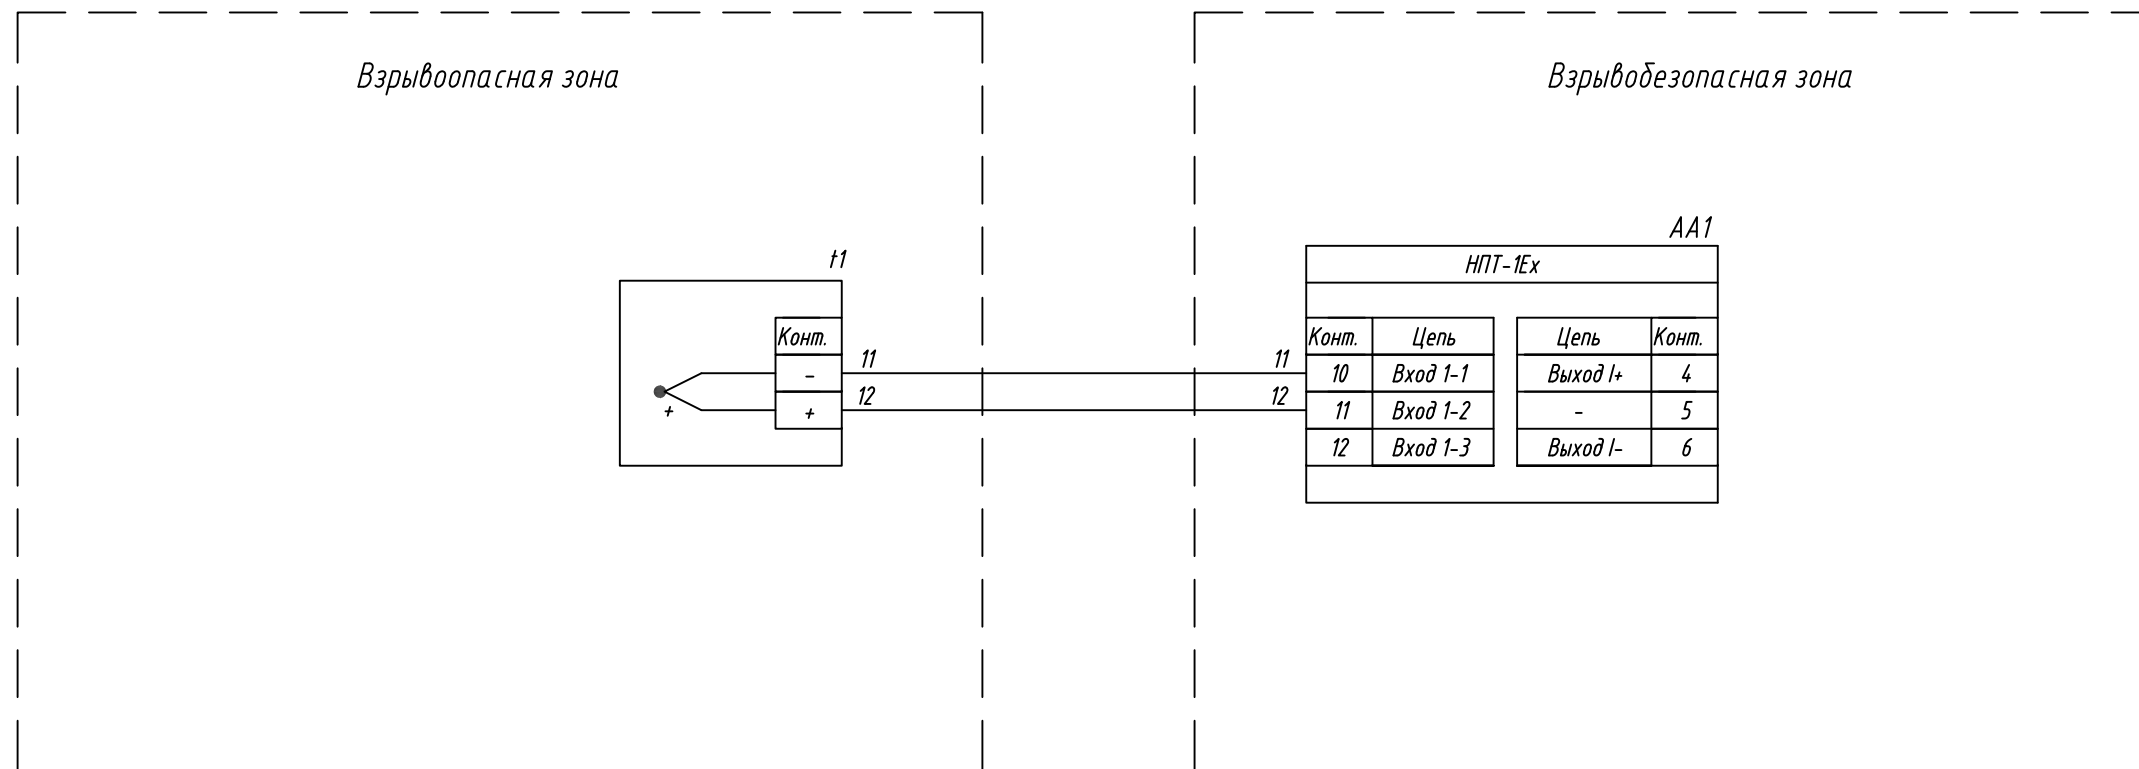

Поз. обознач.	Наименование	Кол.	Примечание
AA1	Универсальный нормирующий преобразователь со встроенным барьером искрозащиты НПТ1-Ех, ТМ "ОВЕН"	1	
t1	Преобразователь термоэлектрический ДТПХ ХХ5...Ех, ТМ "ОВЕН"	1	
	Кабель к термопарам ДКТК (L) 011, ТМ "ОВЕН"		Использ. для удлинения