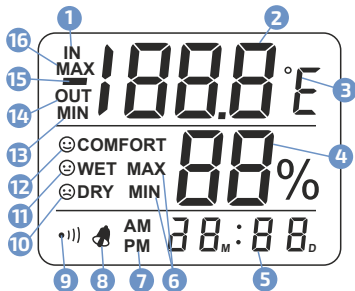

ВВЕДЕНИЕ

МЕГЕОН 20209 представляет собой двухзонный цифровой термогигрометр. Прибор оснащен большим высококонтрастным жидкокристаллическим дисплеем, на котором одновременно отображаются температура, влажность и текущее время. Благодаря современному эргономичному дизайну термогигрометр идеально впишется в интерьер любого дома, а функция фиксации минимального/максимального значений температуры будет полезной при использовании прибора в загородных домах и складских помещениях.

ВНЕШНИЙ ВИД И ОРГАНЫ УПРАВЛЕНИЯ

- 1 Кнопка для просмотра максимальных и минимальных значений.
- 2 Кнопка "Настройка"
- 3 Кнопка "Режим/Установка"

ОРГАНЫ УПРАВЛЕНИЯ НА ТЫЛЬНОЙ СТОРОНЕ

- 1 Откидная ножка для настольной установки прибора;
- 2 Кнопка выбора единиц измерения температуры ($^{\circ}\text{C}/^{\circ}\text{F}$)
- 3 Кнопка переключения отображаемой температуры: встроенный/выносной термодатчик; (IN/OUT)

- 4 Крышка батарейного отсека
- 5 Отверстие для крепления термогигрометра на стене

ДИСПЛЕЙ

- 1 Указатель "IN"-отображается температура, измеренная встроенным датчиком прибора
- 2 Температура
- 3 Единица измерения температуры °C/°F
- 4 Относительная влажность %
- 5 Часы
- 6 Значки максимальной и минимальной влажности
- 7 Значки отображения часов в 12 часовом формате времени
- 8 Значок будильника
- 9 Звуковое оповещение
- 10 Индикатор пониженной влажности "DRY"
- 11 Индикатор повышенной влажности "WET"
- 12 Индикатор комфортной температуры и влажности "COMFORT"
- 13 Указатель "MIN" - отображается минимальная измеренная температура
- 14 Указатель "OUT" - отображается температура, измеренная выносным датчиком
- 15 Знак "■" значок отрицательной температуры
- 16 Указатель "MAX" - отображается максимальная измеренная температура

ТЕХНИЧЕСКИЕ ХАРАКТЕРИСТИКИ

Измерение температуры и влажности

Диапазон	Точность	Разрешение
-50°C ... +70°C (-58°F... +158°F)	± 1°C ± 1,8 F	0,1°C (°F)
Измерение влажности внутри помещения 10% ... 99%	± 5% в диапазоне 35%...75% ± 10% вне данного диапазона	1%