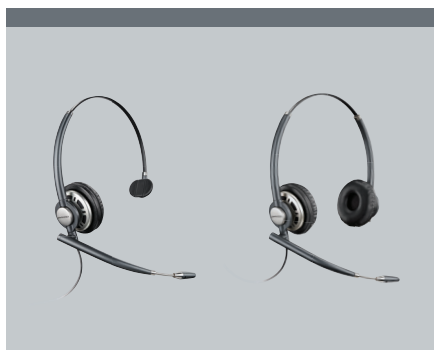

Благодаря семи режимам регулировки и уникальной выдвижной штанге микрофона гарнитура премиум-класса EncorePro идеально подходит для обработки вызовов в течение всего дня. Благодаря продуманному дизайну с головным креплением, предусматривающему варианты ношения с одним или двумя наушниками, легкой, но прочной конструкции и широкополосному звуку с поддержкой VoIP эта гарнитура стала самой совершенной гарнитурой-EncorePro из когда-либо созданных нашей компанией. Использование алюминия для повышения надежности позволило создать самую прочную гарнитуру EncorePro на настоящий момент.

ENCOREPRO 710/720

- Укрепленное легкое оголовье обеспечивает прочность и износостойкость
- Комфорт в течение всего дня благодаря мягким амбушюрам из искусственной кожи
- Широкополосный звук для лучшего качества связи
- Семь режимов при регулировке для оптимального расположения микрофона
- 3 года гарантии