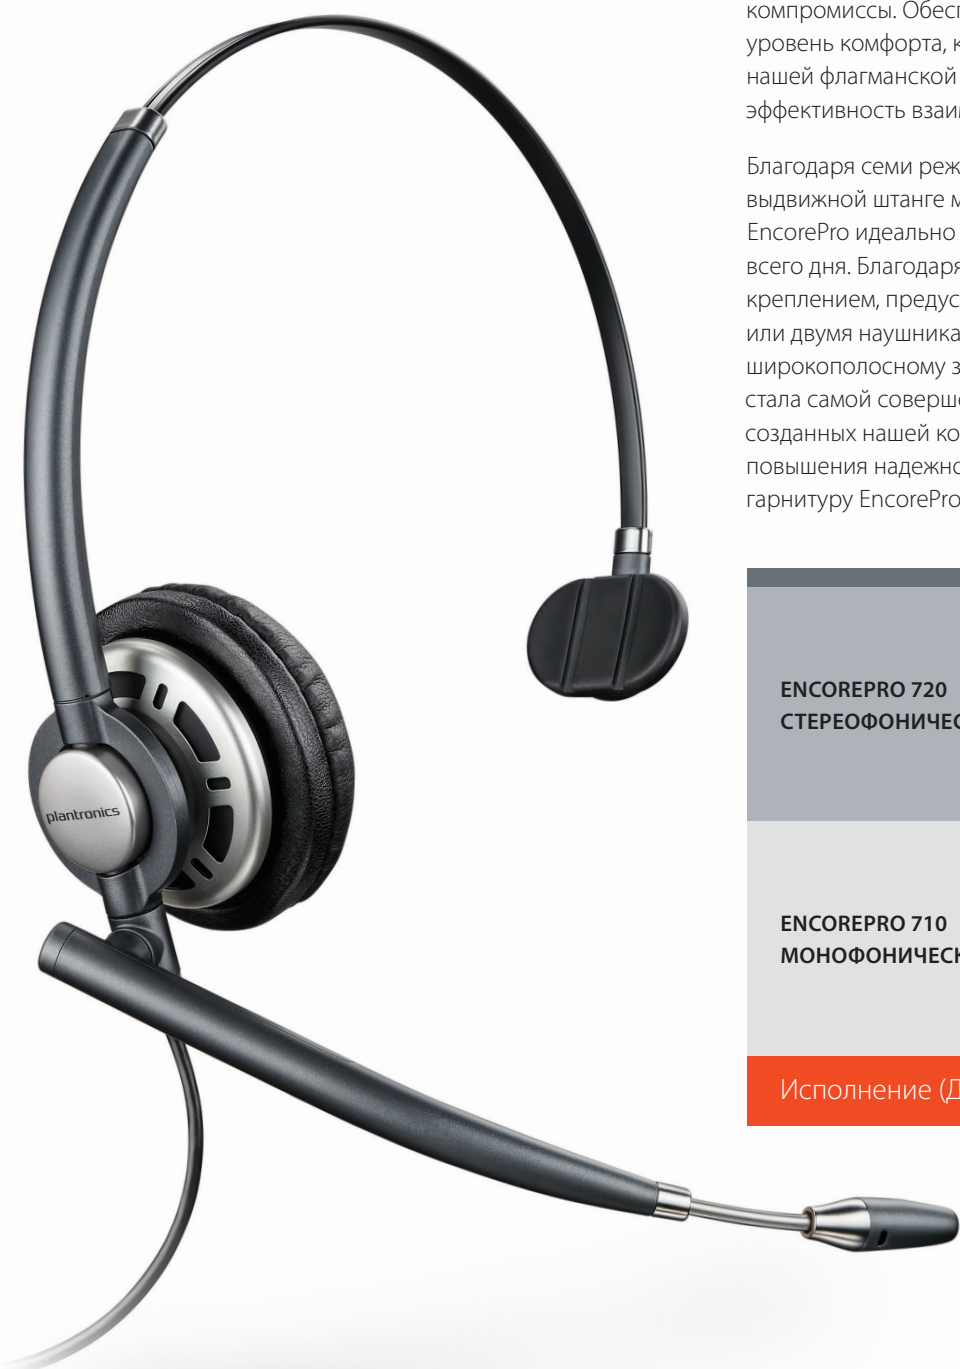

ENCOREPRO 700 SERIES

Большие ожидания. Высокие характеристики.

В условиях непрерывного роста ожиданий клиентов и значительного усложнения обработки вызовов использование гарнитуры премиум-класса EncorePro позволяет вам не идти на компромиссы. Обеспечьте для своих сотрудников высочайший уровень комфорта, качества звучания и надежности с помощью нашей флагманской модели гарнитур и помогите им повысить эффективность взаимодействия с клиентами.

Благодаря семи режимам регулировки и уникальной выдвижной штанге микрофона гарнитура премиум-класса EncorePro идеально подходит для обработки вызовов в течение всего дня. Благодаря продуманному дизайну с головным креплением, предусматривающему варианты ношения с одним или двумя наушниками, легкой, но прочной конструкции и широкополосному звуку с поддержкой VoIP эта гарнитура стала самой совершенной гарнитурой-EncorePro из когда-либо созданных нашей компанией. Использование алюминия для повышения надежности позволило создать самую прочную гарнитуру EncorePro на настоящий момент.

ENCOREPRO 720 СТЕРЕОФОНИЧЕСКАЯ	
ENCOREPRO 710 МОНОФОНИЧЕСКАЯ	
Исполнение (Дизайн)