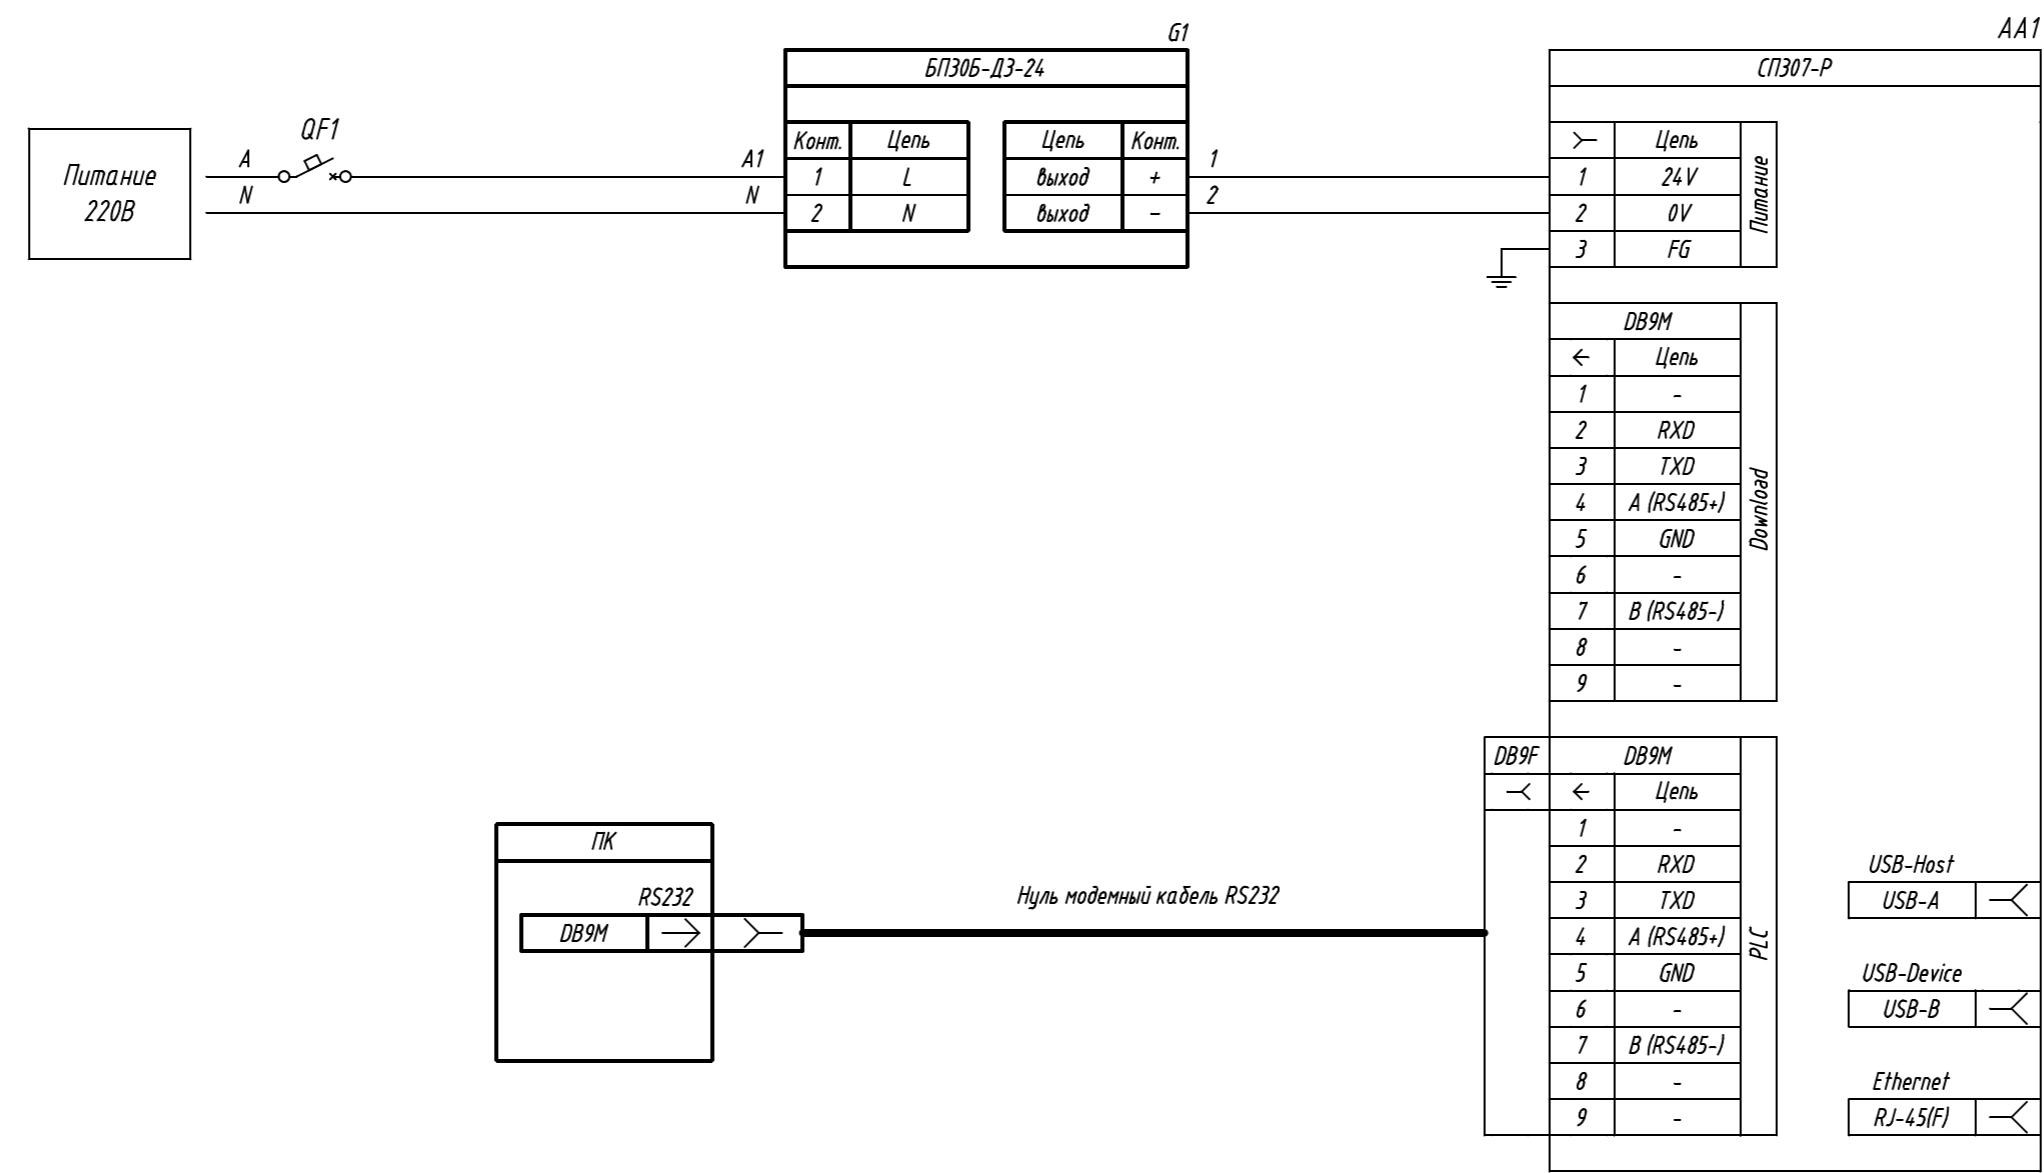

| Поз. обознач. | Наименование | Кол. | Примечание |
|---------------|---|------|------------|
| AA1 | Сенсорная панель оператора СП307-Р, ТМ "ОВЕН" | 1 | |
| Г1 | Одноканальный блок питания БП30Б-Д3-24, ТМ "ОВЕН" | 1 | |
| QF1 | Автомат защиты | 1 | |

СП307-Р,
подключение к ПК и интерфейсу RS-232

Схема электрическая принципиальная

Лист 1 из 1