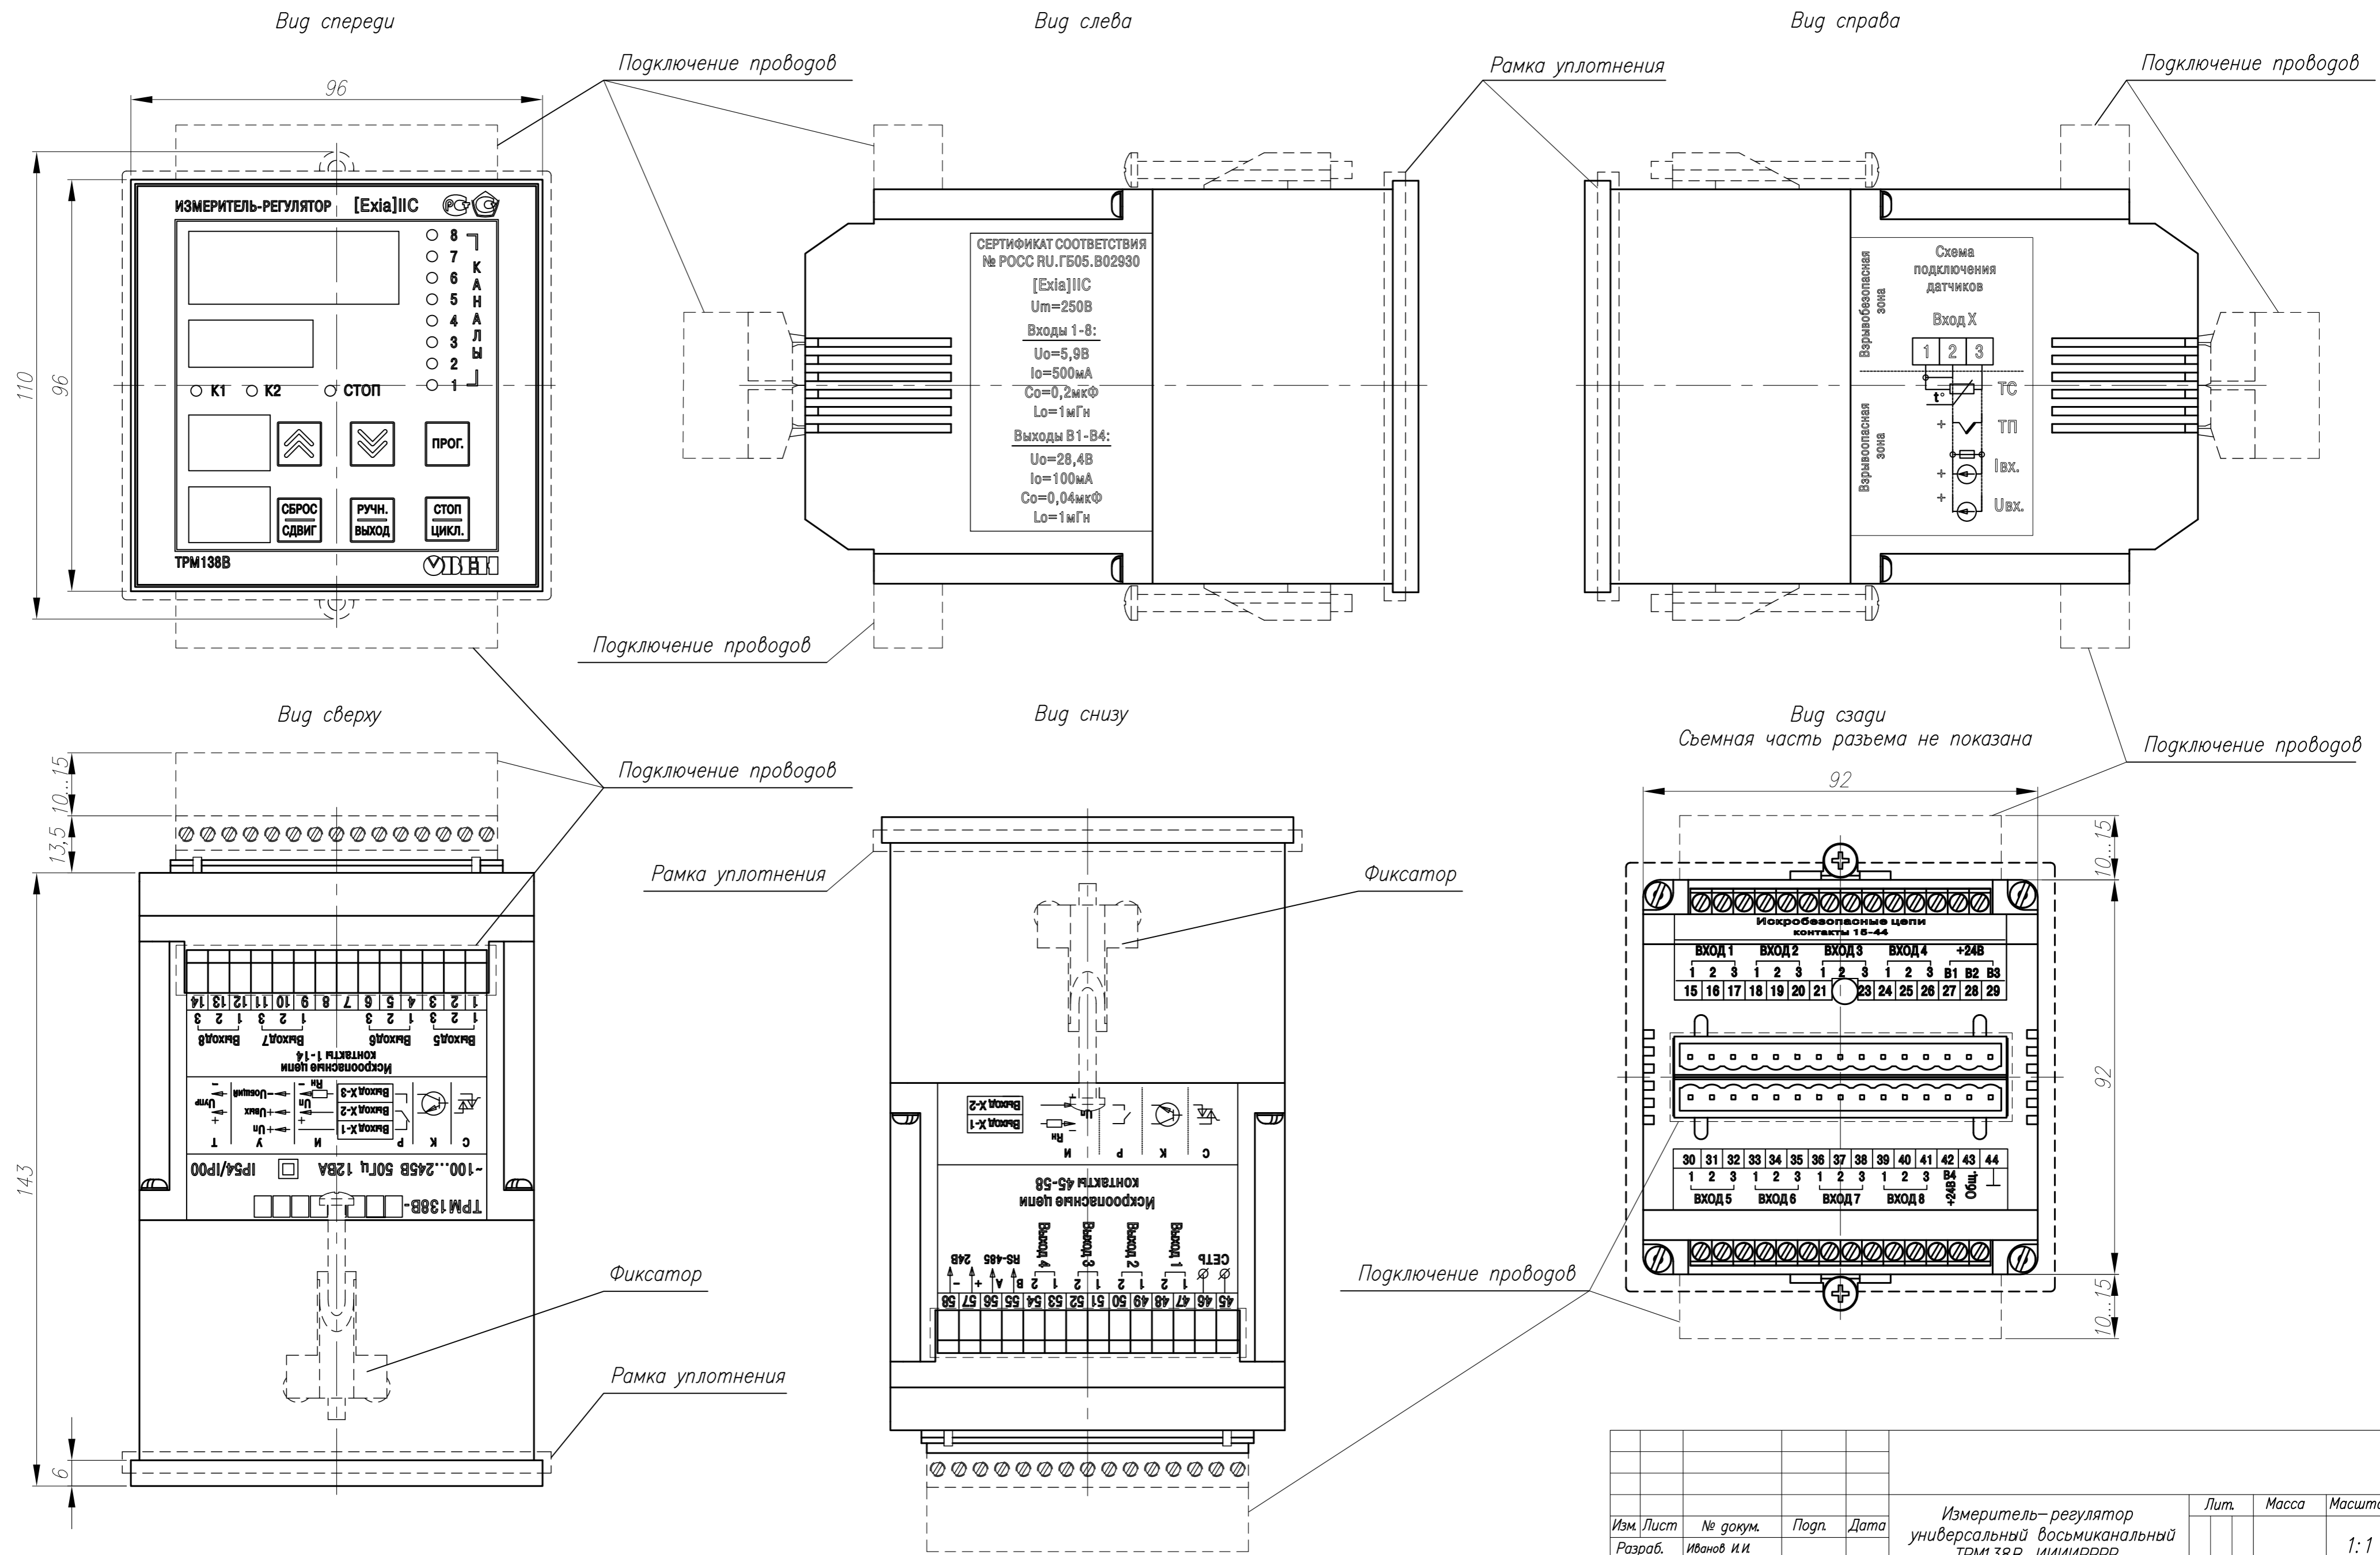

Перв. примен.

Справ. №

Погр. и дата

Инв. № дубл.

Взам. инв. №

Погр. и дата

Инв. № подл.

Изм. Лист	№ докум.	Погр.	Дата	Измеритель-регулятор универсальный восьмиканальный ТРМ138В-ИИИИРРРРР Сборочный чертёж	Лит.	Масса	Масштаб
Разраб.	Иванов И.И.						1:1
Пров.	Иванов И.И.				Лист	Листов	1
Т.контр.	Иванов И.И.						
Н.контр.	Иванов И.И.						
Утв.	Иванов И.И.						