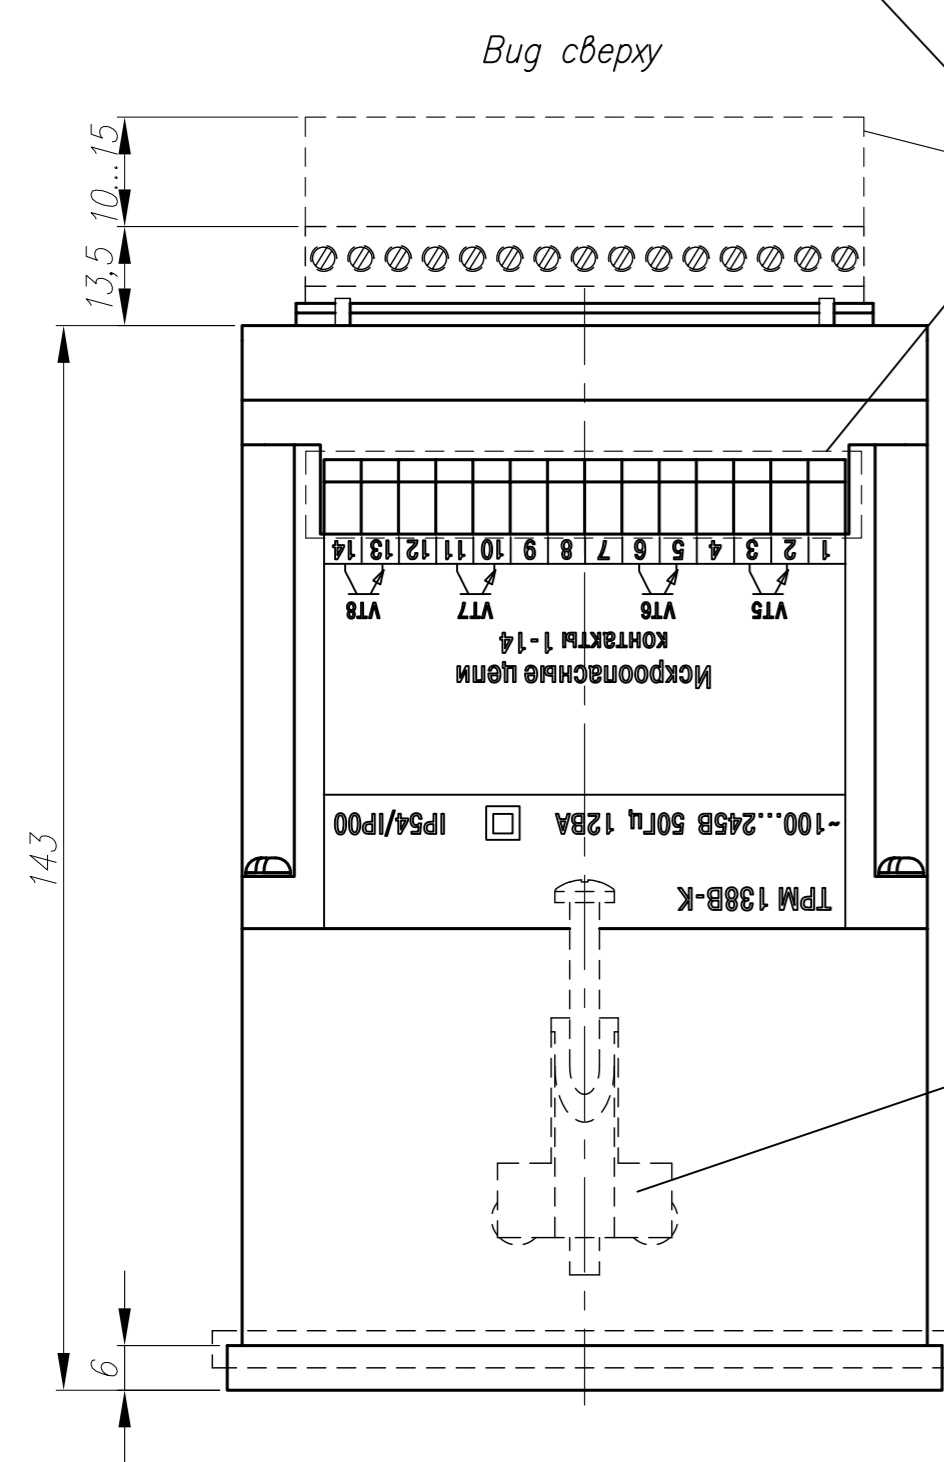

Перв. примен. / Справ. № / Подп. и дата / Инв. № дубл. / Взам. инв. № / Инв. № подл.

Изм.	Лист	№ докум.	Подп.	Дата	Измеритель-регулятор универсальный восьмиканальный TRM138B-K Сборочный чертёж	Лит.	Масса	Масштаб
Разраб.	Иванов И.И.							1:1
Пров.	Иванов И.И.					Лист	Листов	1
Т.контр.	Иванов И.И.							
Н.контр.	Иванов И.И.							
Утв.	Иванов И.И.							