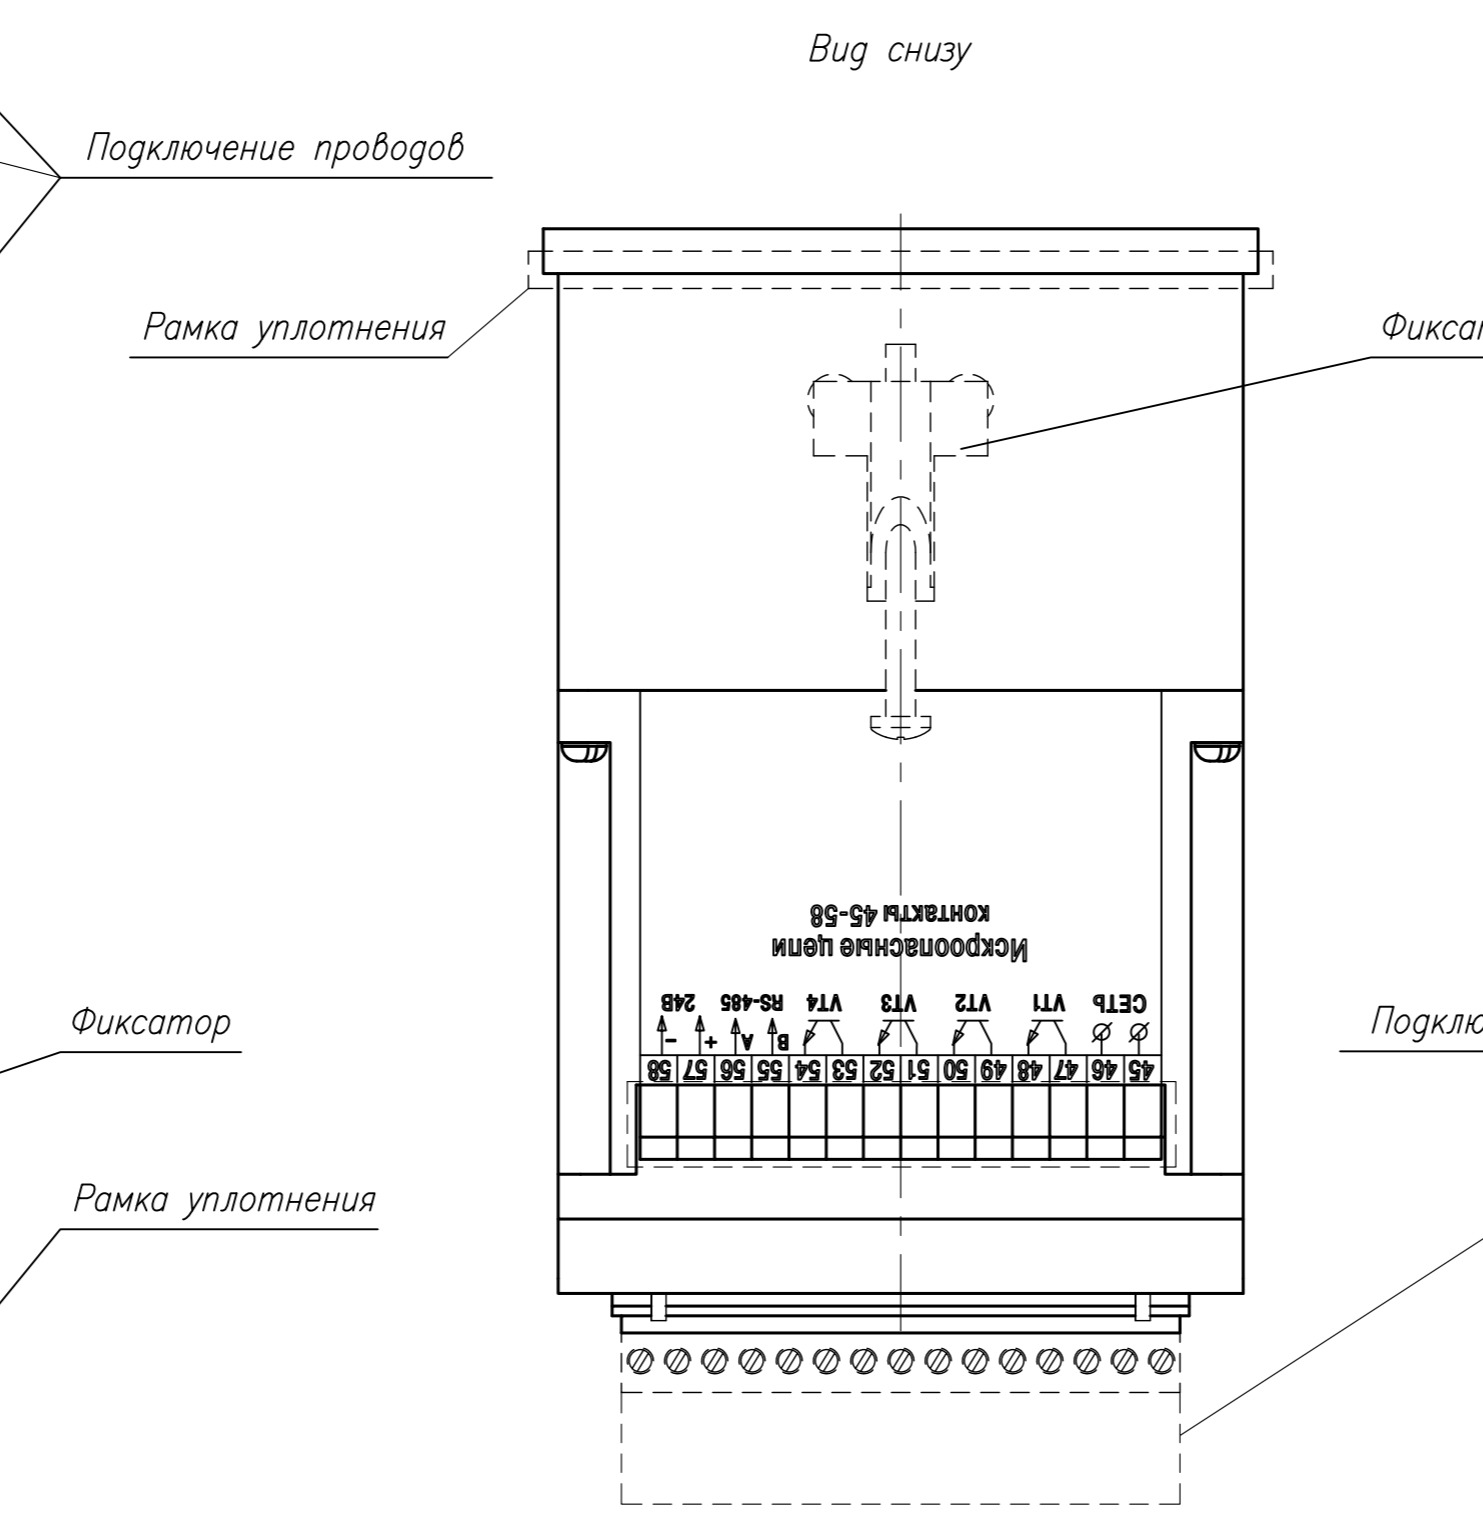

Перв. примен. / Справ. № / Подп. и дата / Инв. № дубл. / Взам. инв. № / Инв. № подл.

Изм.	Лист	№ докум.	Подп.	Дата	Измеритель-регулятор универсальный восьмиканальный TRM138B-K Сборочный чертёж	Лит.	Масса	Масштаб
Разраб.	Иванов И.И.							1:1
Пров.	Иванов И.И.					Лист	Листов	1
Т.контр.	Иванов И.И.							
Н.контр.	Иванов И.И.							
Утв.	Иванов И.И.							