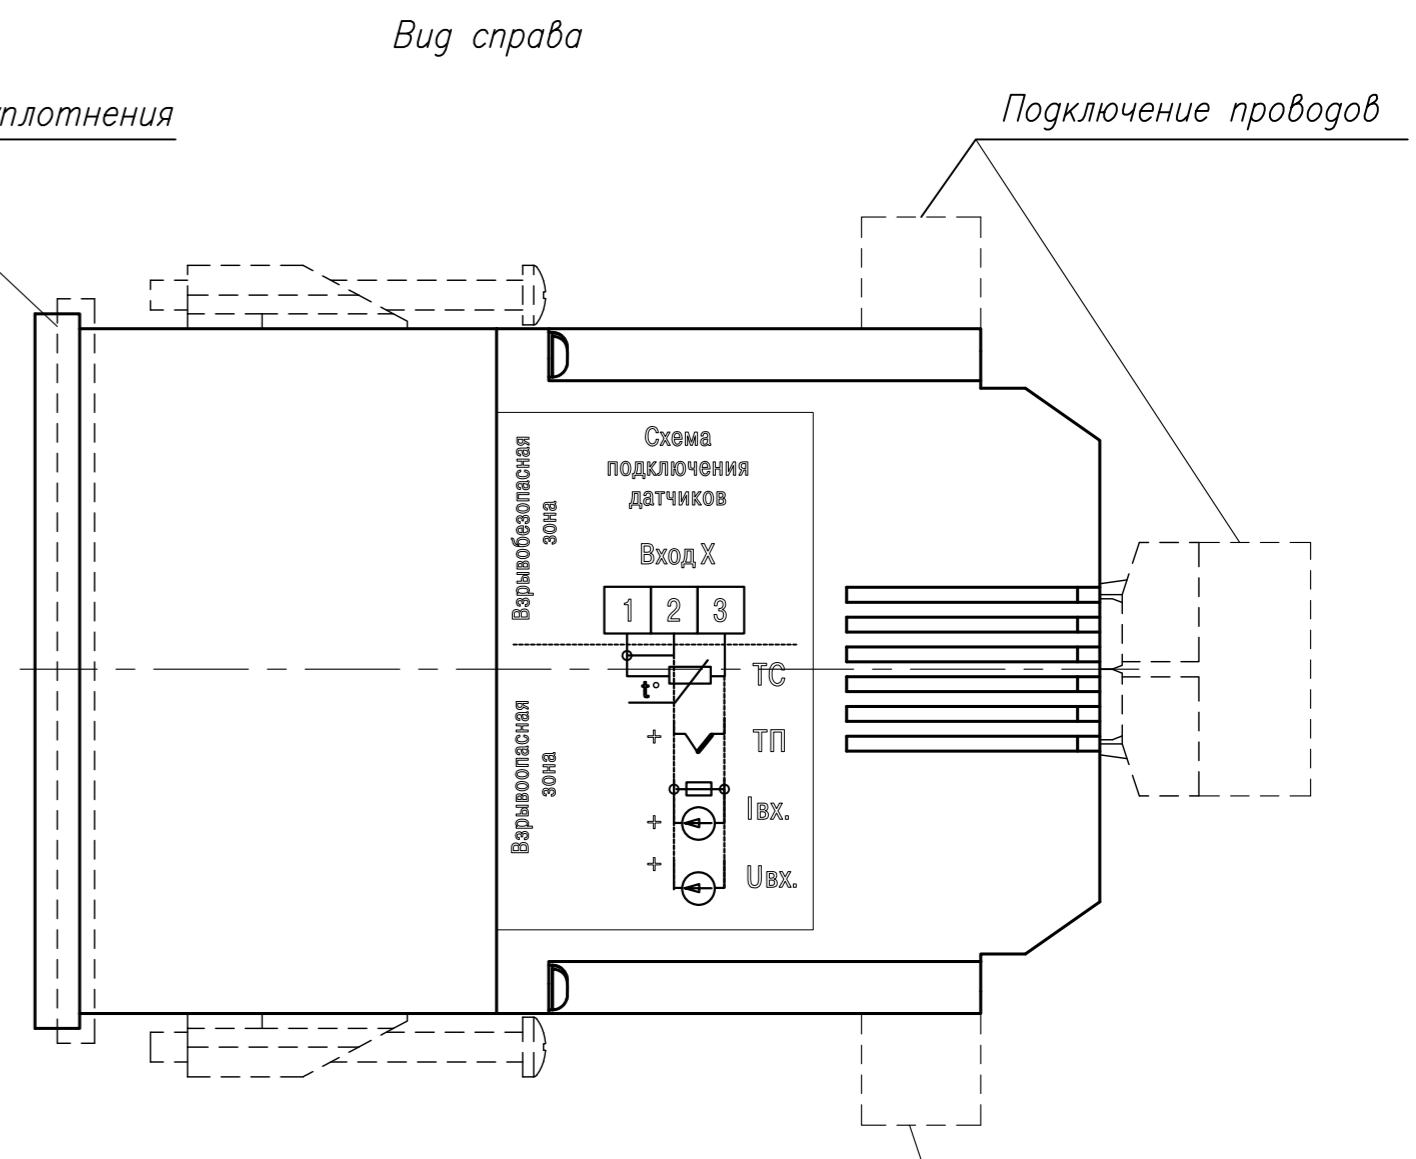

Перв. примен. / Справ. № / Подп. и дата / Инв. № дубл. / Взам. инв. № / Инв. № подл.

Изм.	Лист	№ докум.	Подп.	Дата	Измеритель-регулятор универсальный восьмиканальный TRM138B-K Сборочный чертёж	Лит.	Масса	Масштаб
Разраб.	Иванов И.И.							1:1
Пров.	Иванов И.И.					Лист	Листов	1
Т.контр.	Иванов И.И.							
Н.контр.	Иванов И.И.							
Утв.	Иванов И.И.							