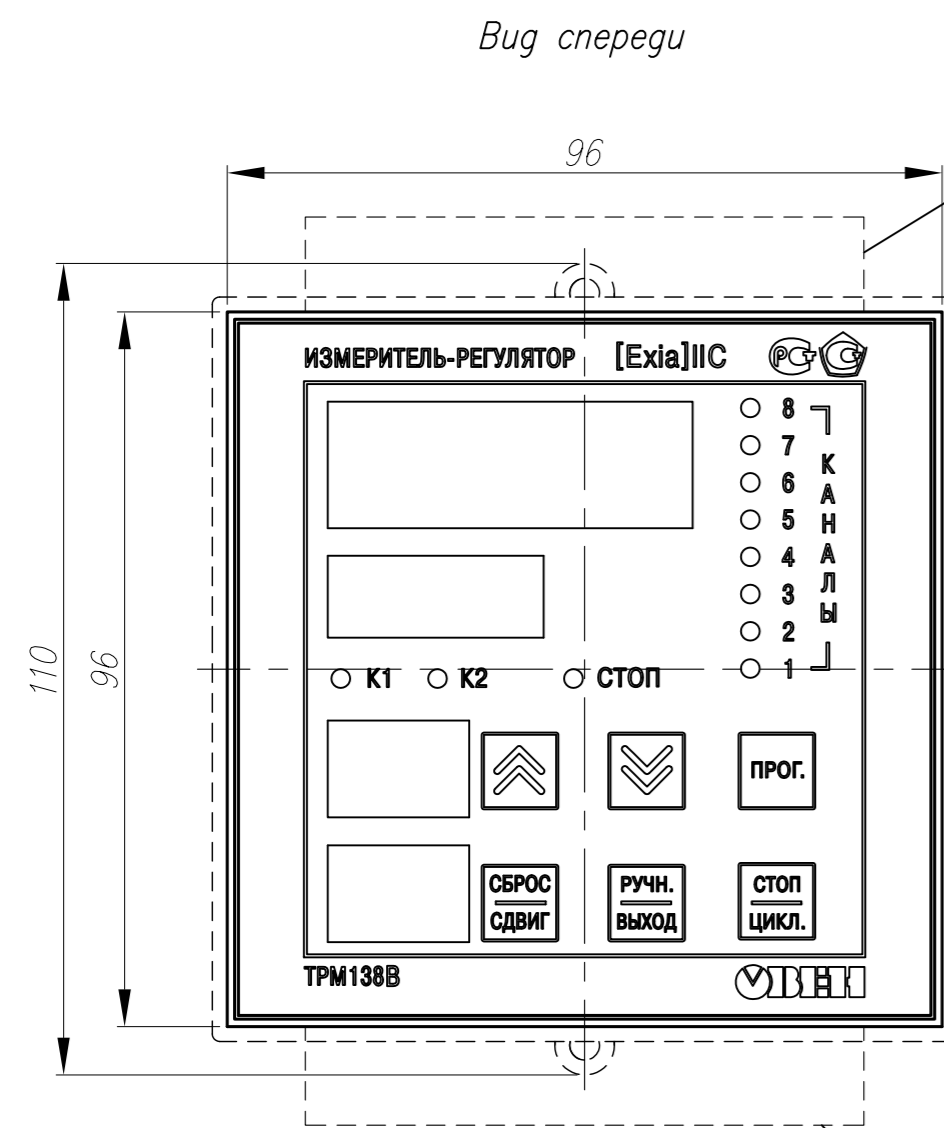

Перв. примен. / Справ. № / Подп. и дата / Инв. № дубл. / Взам. инв. № / Инв. № подл.

Изм.	Лист	№ докум.	Подп.	Дата	Измеритель-регулятор универсальный восьмиканальный TRM138B-K Сборочный чертёж	Лит.	Масса	Масштаб
Разраб.	Иванов И.И.							1:1
Пров.	Иванов И.И.					Лист	Листов	1
Т.контр.	Иванов И.И.							
Н.контр.	Иванов И.И.							
Утв.	Иванов И.И.							