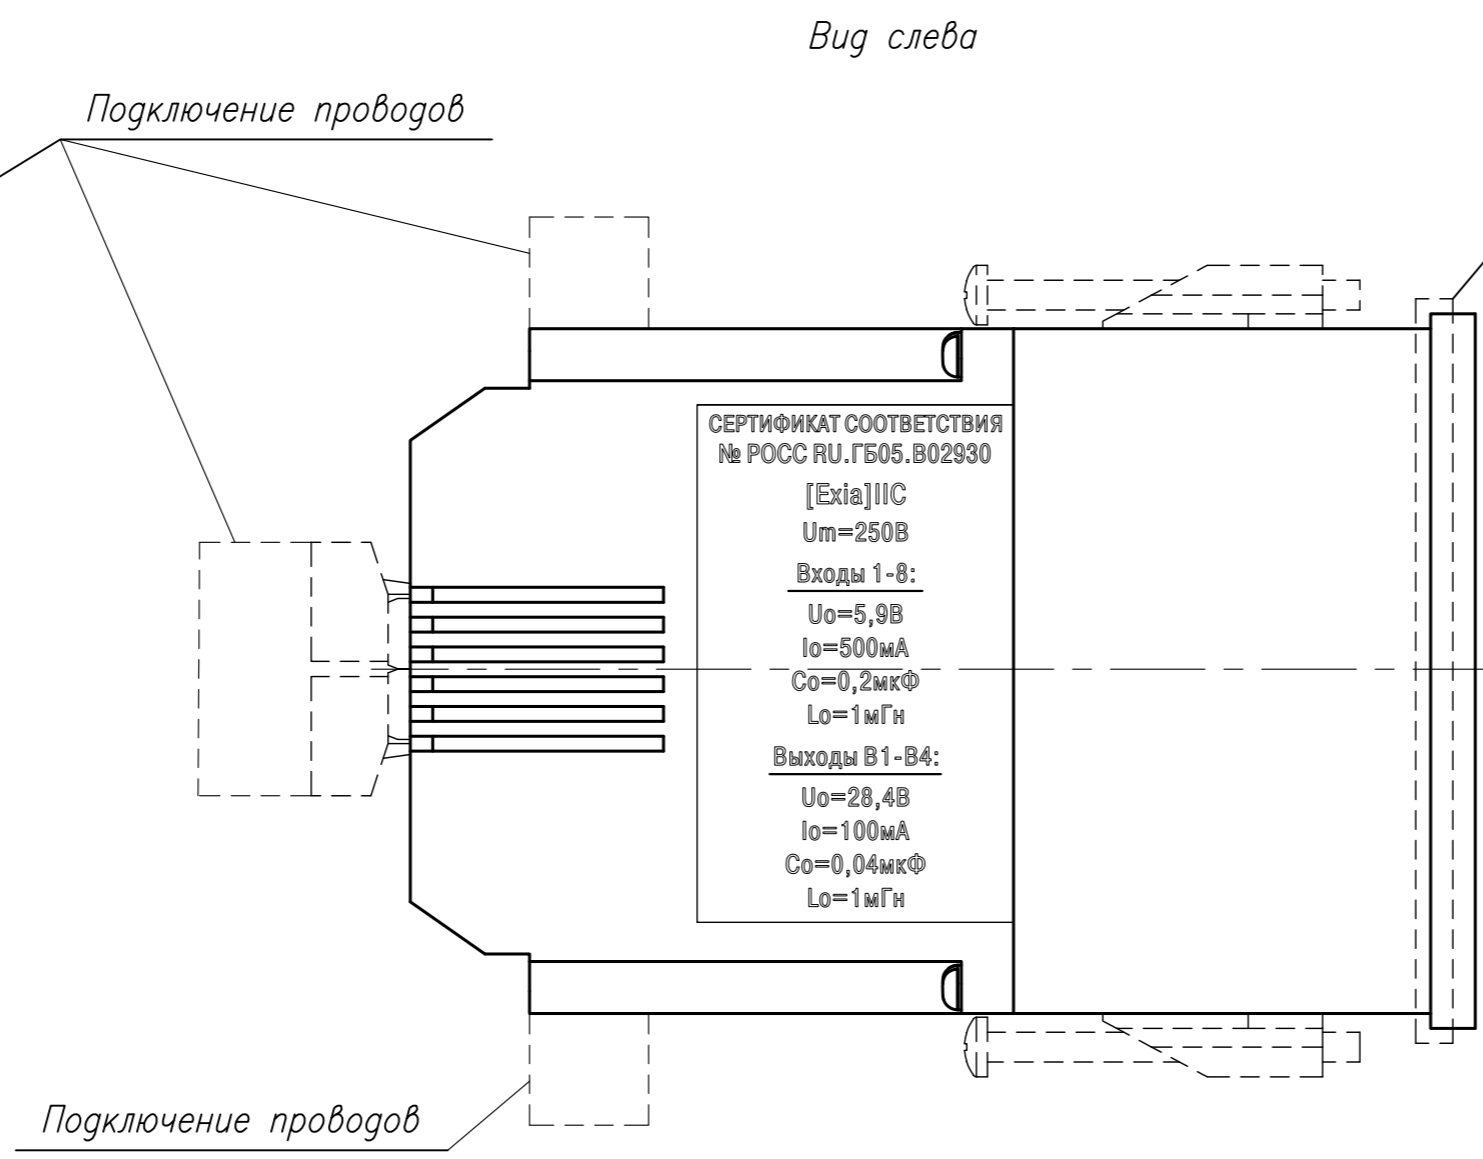

Перв. примен. / Справ. № / Подп. и дата / Инв. № дубл. / Взам. инв. № / Инв. № подл.

Изм.	Лист	№ докум.	Подп.	Дата	Измеритель-регулятор универсальный восьмиканальный TRM138B-K Сборочный чертёж	Лит.	Масса	Масштаб
Разраб.	Иванов И.И.							1:1
Пров.	Иванов И.И.					Лист	Листов	1
Т.контр.	Иванов И.И.							
Н.контр.	Иванов И.И.							
Утв.	Иванов И.И.							