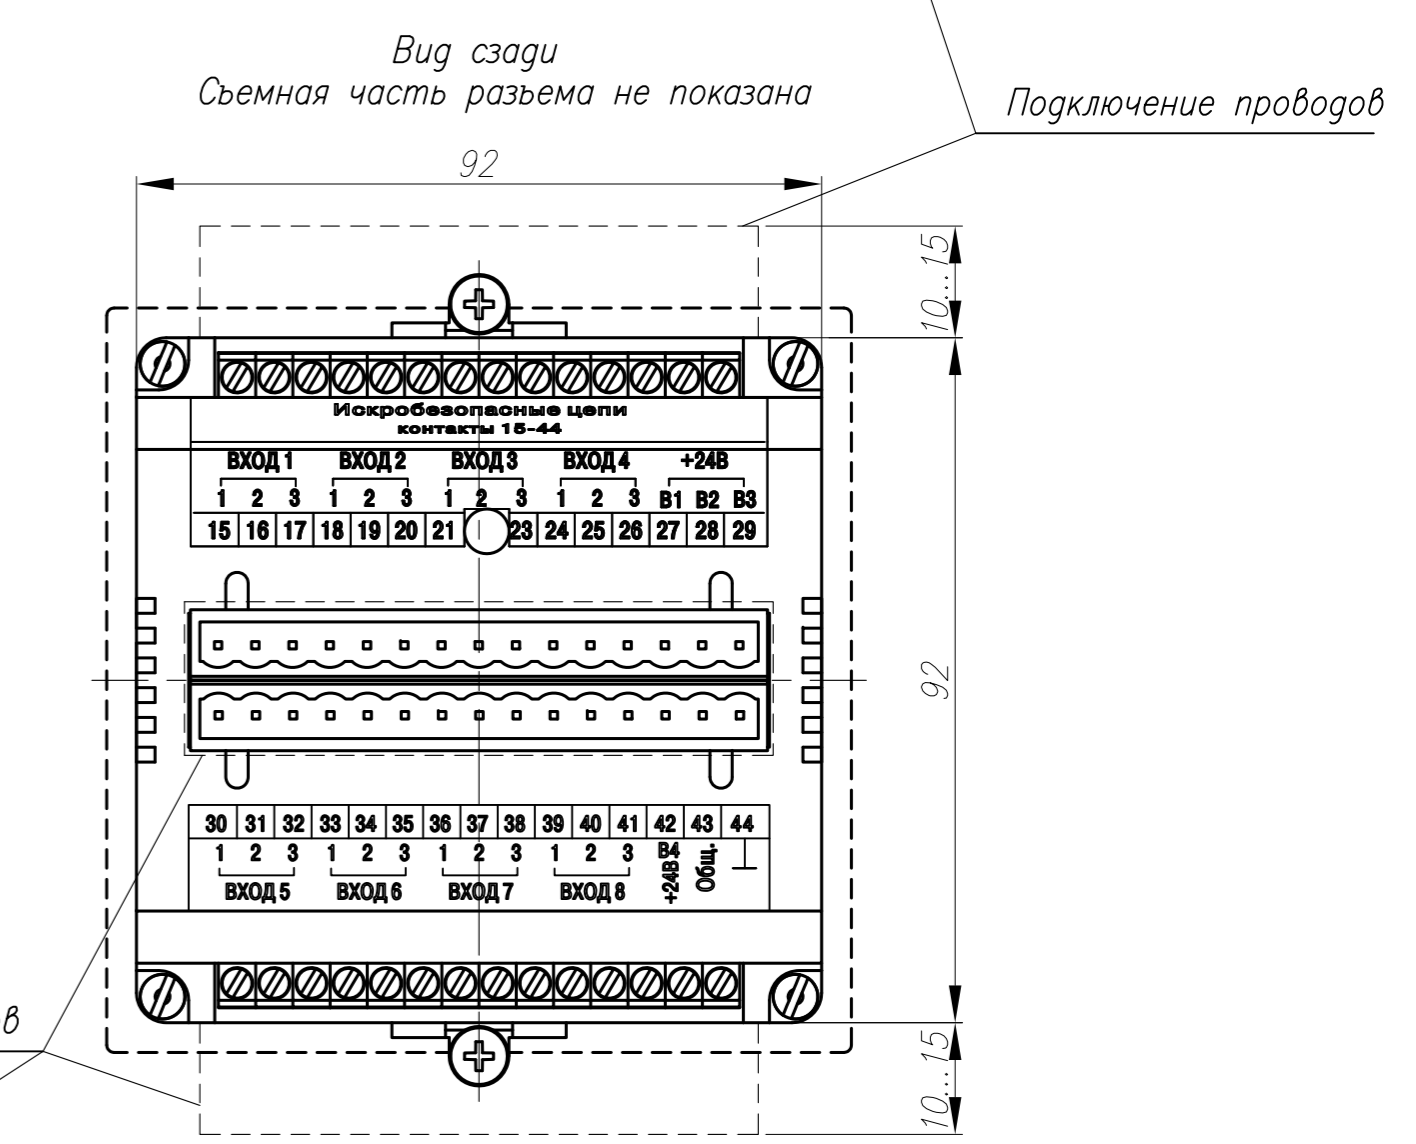

Перв. примен. / Справ. № / Подп. и дата / Инв. № дубл. / Взам. инв. № / Инв. № подл.

Изм.	Лист	№ докум.	Подп.	Дата	Измеритель-регулятор универсальный восьмиканальный TRM138B-K Сборочный чертёж	Лит.	Масса	Масштаб
Разраб.	Иванов И.И.							1:1
Пров.	Иванов И.И.					Лист	Листов	1
Т.контр.	Иванов И.И.							
Н.контр.	Иванов И.И.							
Утв.	Иванов И.И.							