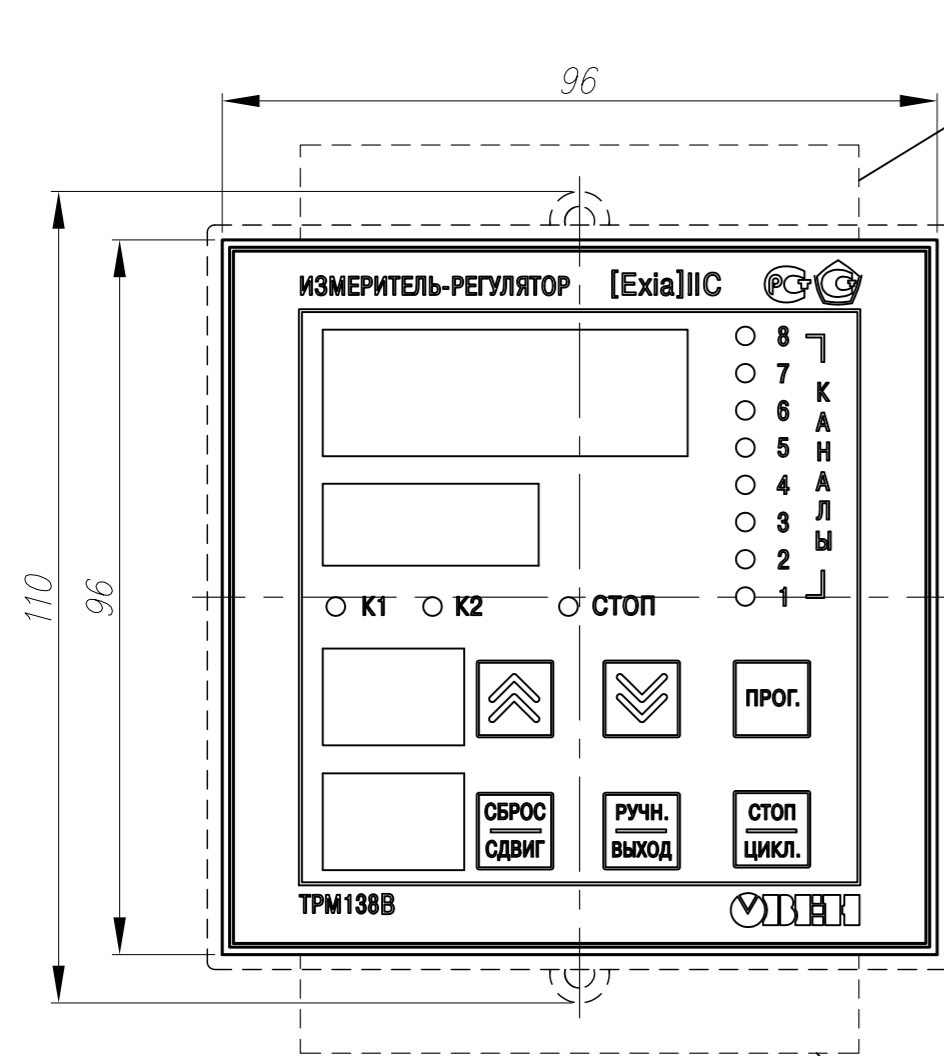

Вид спереди

Вид слева

Вид справа

Подключение проводов

Рамка уплотнения

Подключение проводов

Вид сверху

Вид снизу

Вид сзади

Съемная часть разъема не показана

Подключение проводов

Рамка уплотнения

Фиксатор

Подключение проводов

Подключение проводов

Перв. примен.  
 Справ. №  
 Попр. и дата  
 Инв. № дубл.  
 Взам. инв. №  
 Попр. и дата  
 Инв. № подл.

Изм.	Лист	№ докум.	Попр.	Дата	Измеритель-регулятор универсальный восьмиканальный TRM138B-C Сборочный чертёж	Лит.	Масса	Масштаб
Разраб.	Иванов И.И.							1:1
Пров.	Иванов И.И.					Лист	Листов	1
Т.контр.	Иванов И.И.							
Н.контр.	Иванов И.И.							
Утв.	Иванов И.И.							