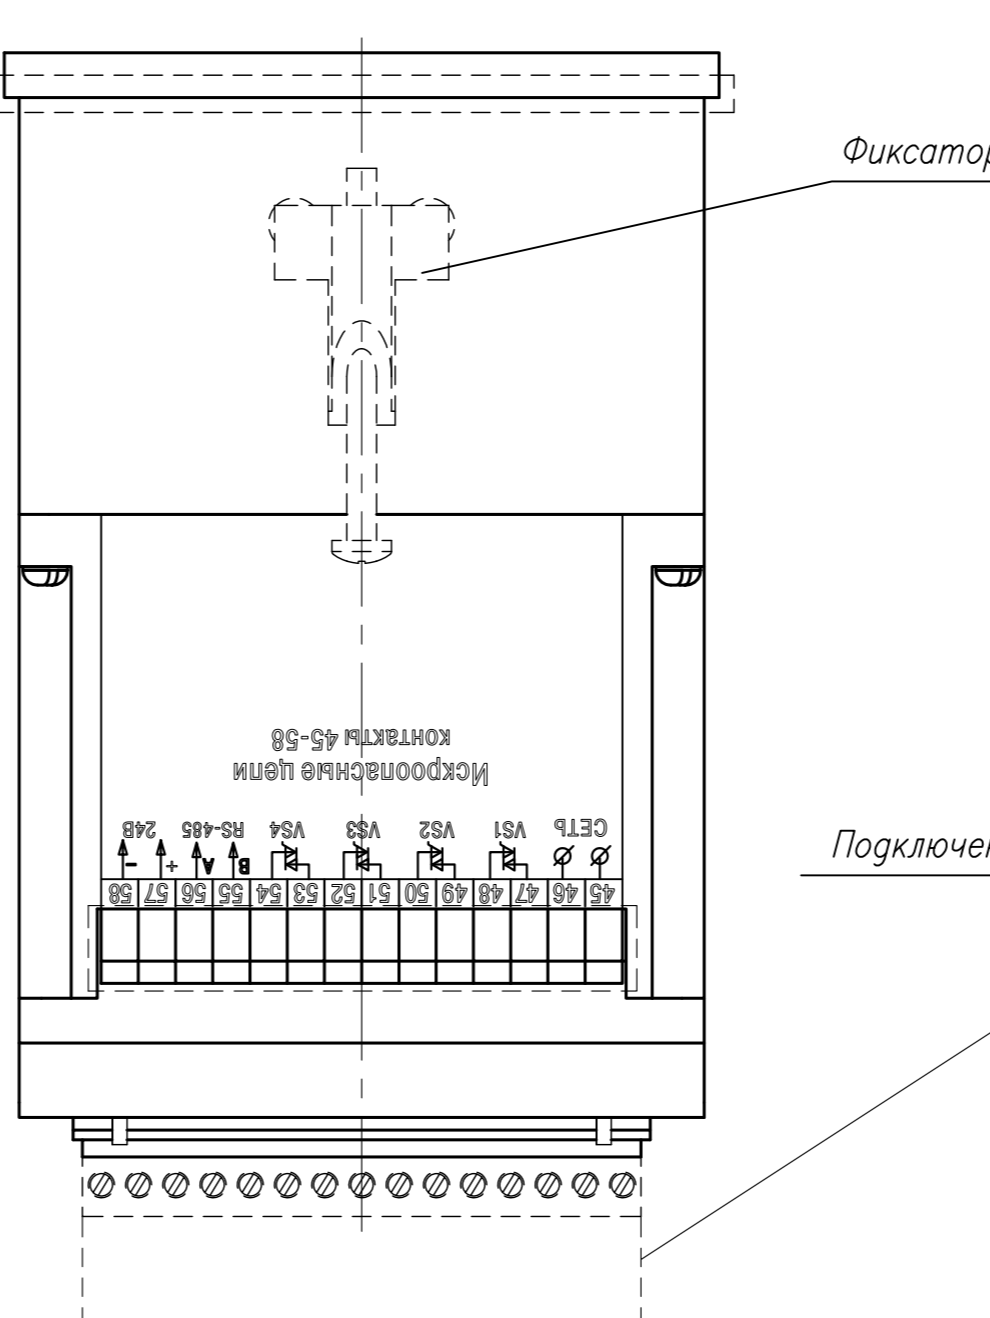

Вид спереди

Вид слева

Вид справа

Подключение проводов

Рамка уплотнения

Подключение проводов

Вид сверху

Вид снизу

Вид сзади

Съемная часть разъема не показана

Подключение проводов

Рамка уплотнения

Фиксатор

Подключение проводов

Подключение проводов

Перв. примен.  
 Справ. №  
 Попр. и дата  
 Инв. № дубл.  
 Взам. инв. №  
 Попр. и дата  
 Инв. № подл.

Изм.	Лист	№ докум.	Попр.	Дата	Измеритель-регулятор универсальный восьмиканальный TRM138B-C Сборочный чертёж	Лит.	Масса	Масштаб
Разраб.	Иванов И.И.							1:1
Пров.	Иванов И.И.					Лист	Листов	1
Т.контр.	Иванов И.И.							
Н.контр.	Иванов И.И.							
Утв.	Иванов И.И.							