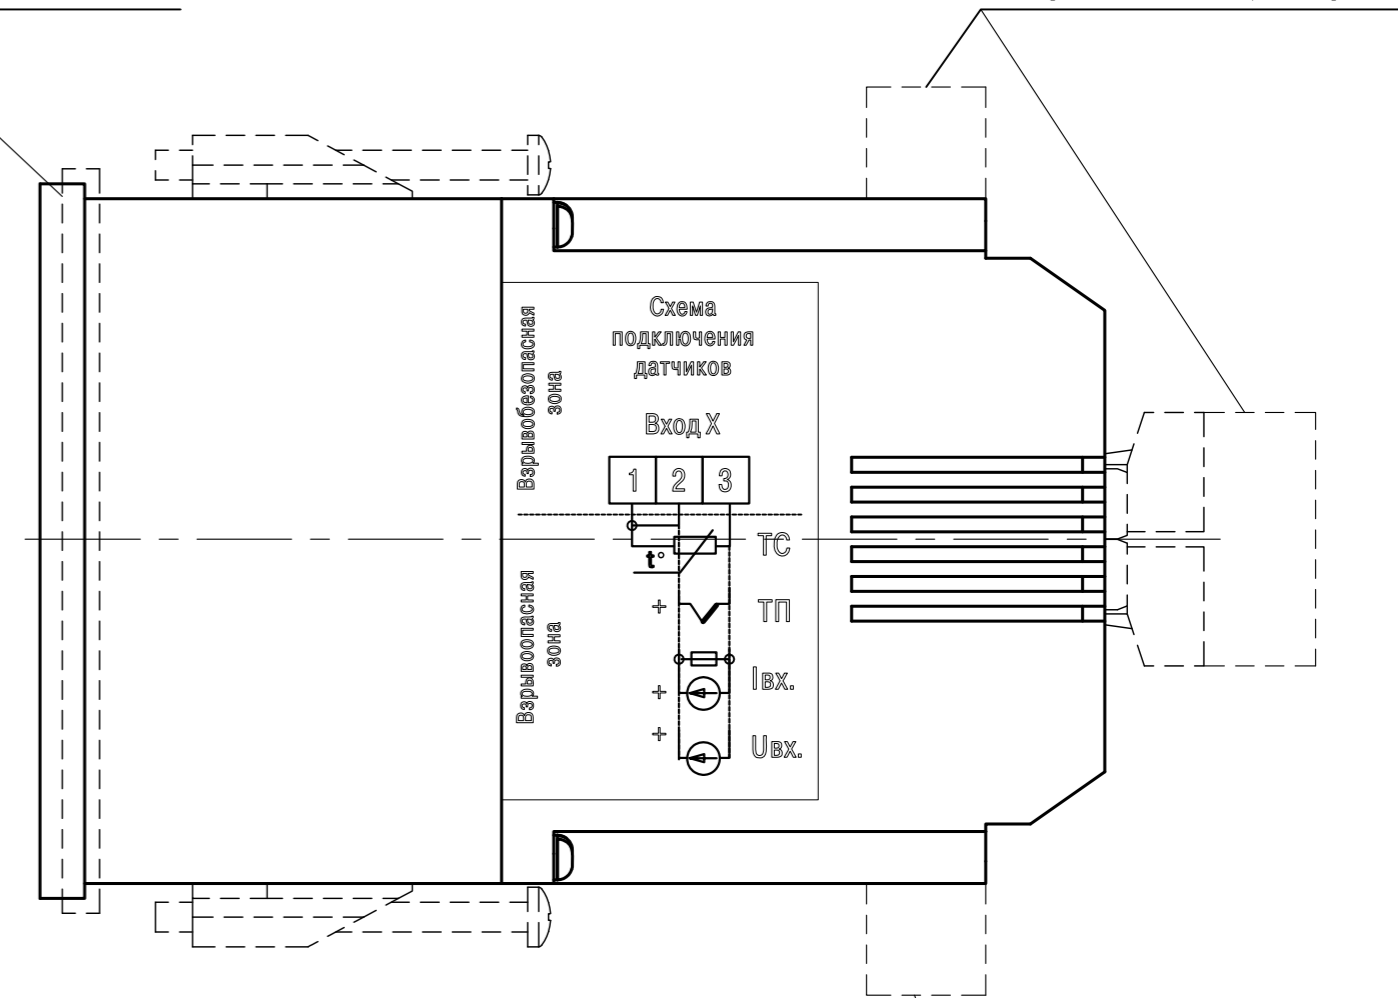

Вид спереди

Вид слева

Вид справа

Подключение проводов

Рамка уплотнения

Подключение проводов

Вид сверху

Вид снизу

Вид сзади

Съемная часть разъема не показана

Подключение проводов

Рамка уплотнения

Фиксатор

Подключение проводов

Подключение проводов

Перв. примен.  
 Справ. №  
 Попр. и дата  
 Инв. № дубл.  
 Взам. инв. №  
 Попр. и дата  
 Инв. № подл.

Изм.	Лист	№ докум.	Попр.	Дата	Измеритель-регулятор универсальный восьмиканальный TRM138B-C Сборочный чертёж	Лит.	Масса	Масштаб
Разраб.	Иванов И.И.							1:1
Пров.	Иванов И.И.					Лист	Листов	1
Т.контр.	Иванов И.И.							
Н.контр.	Иванов И.И.							
Утв.	Иванов И.И.							