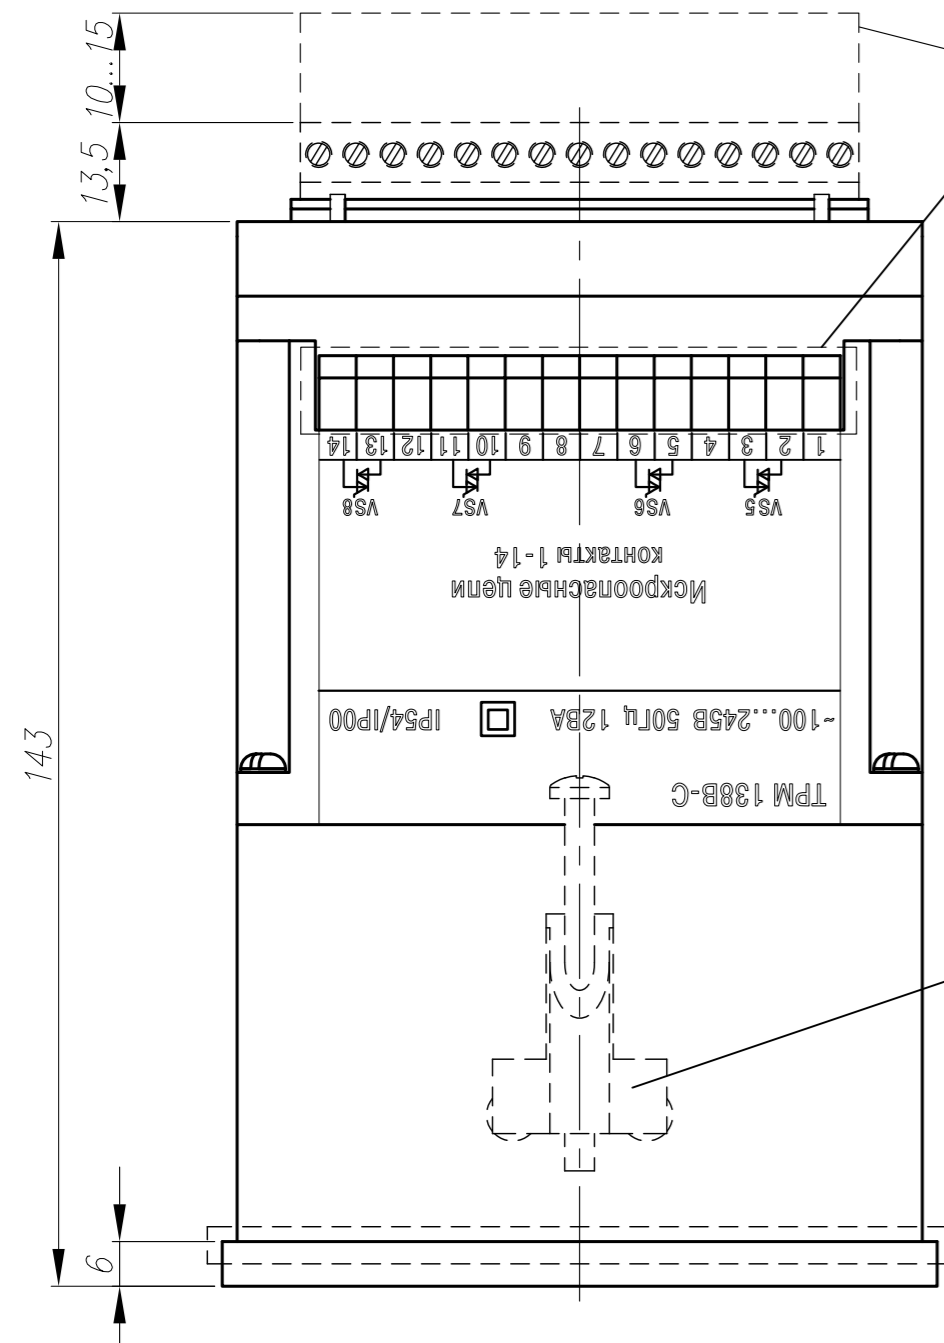

Вид спереди

Вид слева

Вид справа

Подключение проводов

Рамка уплотнения

Подключение проводов

Вид сверху

Вид снизу

Вид сзади

Съемная часть разъема не показана

Подключение проводов

Рамка уплотнения

Фиксатор

Подключение проводов

Подключение проводов

Перв. примен.  
 Справ. №  
 Попр. и дата  
 Инв. № дубл.  
 Взам. инв. №  
 Попр. и дата  
 Инв. № подл.

Изм.	Лист	№ докум.	Попр.	Дата	Измеритель-регулятор универсальный восьмиканальный TRM138B-C Сборочный чертёж	Лит.	Масса	Масштаб
Разраб.	Иванов И.И.							1:1
Пров.	Иванов И.И.					Лист	Листов	1
Т.контр.	Иванов И.И.							
Н.контр.	Иванов И.И.							
Утв.	Иванов И.И.							