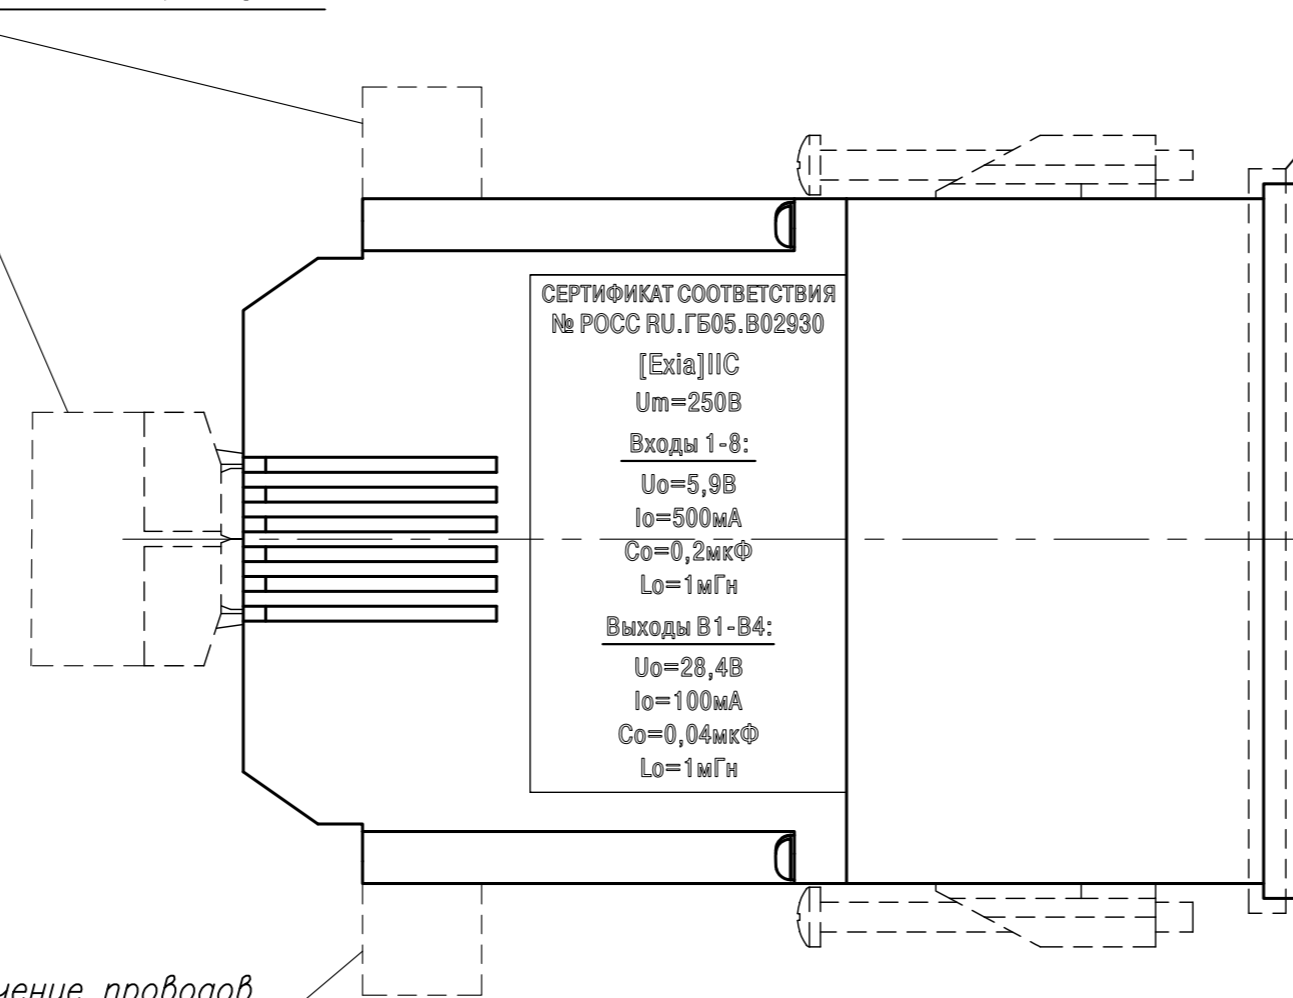

Вид спереди

Вид слева

Вид справа

Подключение проводов

Рамка уплотнения

Подключение проводов

Вид сверху

Вид снизу

Вид сзади

Съемная часть разъема не показана

Подключение проводов

Рамка уплотнения

Фиксатор

Подключение проводов

Подключение проводов

Перв. примен.  
 Справ. №  
 Попр. и дата  
 Инв. № дубл.  
 Взам. инв. №  
 Попр. и дата  
 Инв. № подл.

Изм.	Лист	№ докум.	Попр.	Дата	Измеритель-регулятор универсальный восьмиканальный TRM138B-C Сборочный чертёж	Лит.	Масса	Масштаб
Разраб.	Иванов И.И.							1:1
Пров.	Иванов И.И.					Лист	Листов	1
Т.контр.	Иванов И.И.							
Н.контр.	Иванов И.И.							
Утв.	Иванов И.И.							