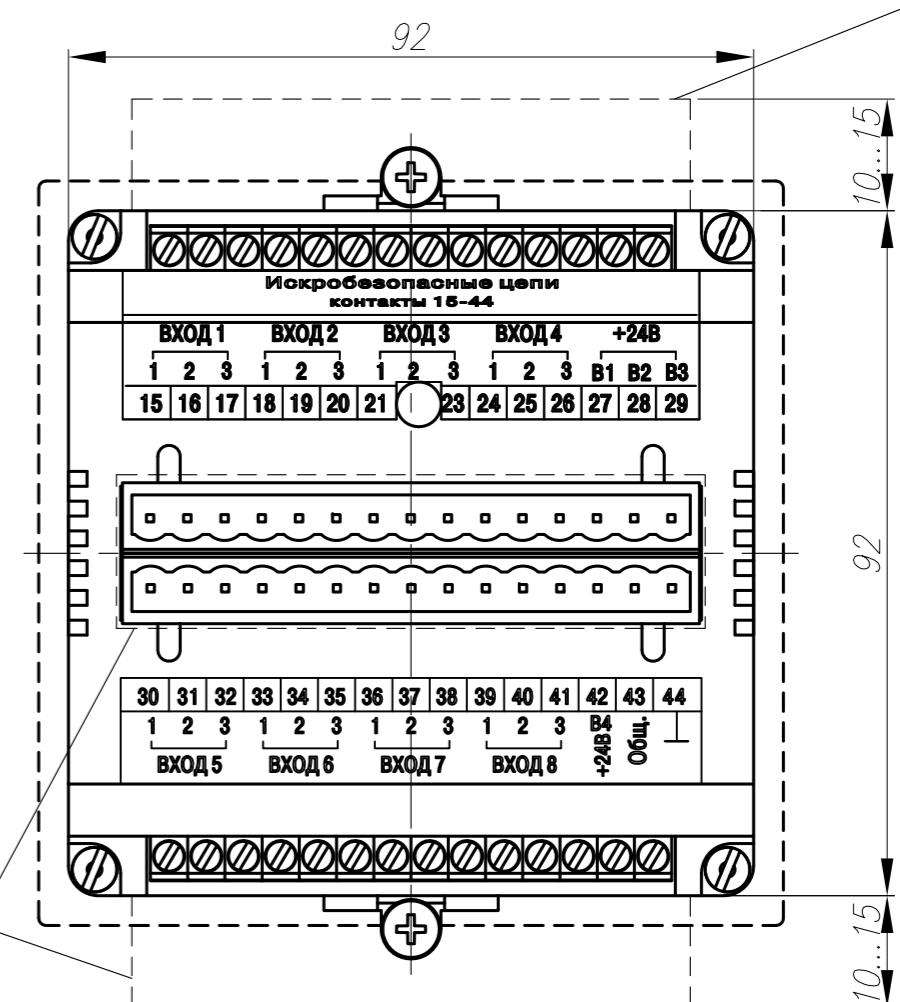

Вид спереди

Вид слева

Вид справа

Подключение проводов

Рамка уплотнения

Подключение проводов

Вид сверху

Вид снизу

Вид сзади

Съемная часть разъема не показана

Подключение проводов

Рамка уплотнения

Фиксатор

Подключение проводов

Подключение проводов

Перв. примен.  
 Справ. №  
 Попр. и дата  
 Инв. № дубл.  
 Взам. инв. №  
 Попр. и дата  
 Инв. № подл.