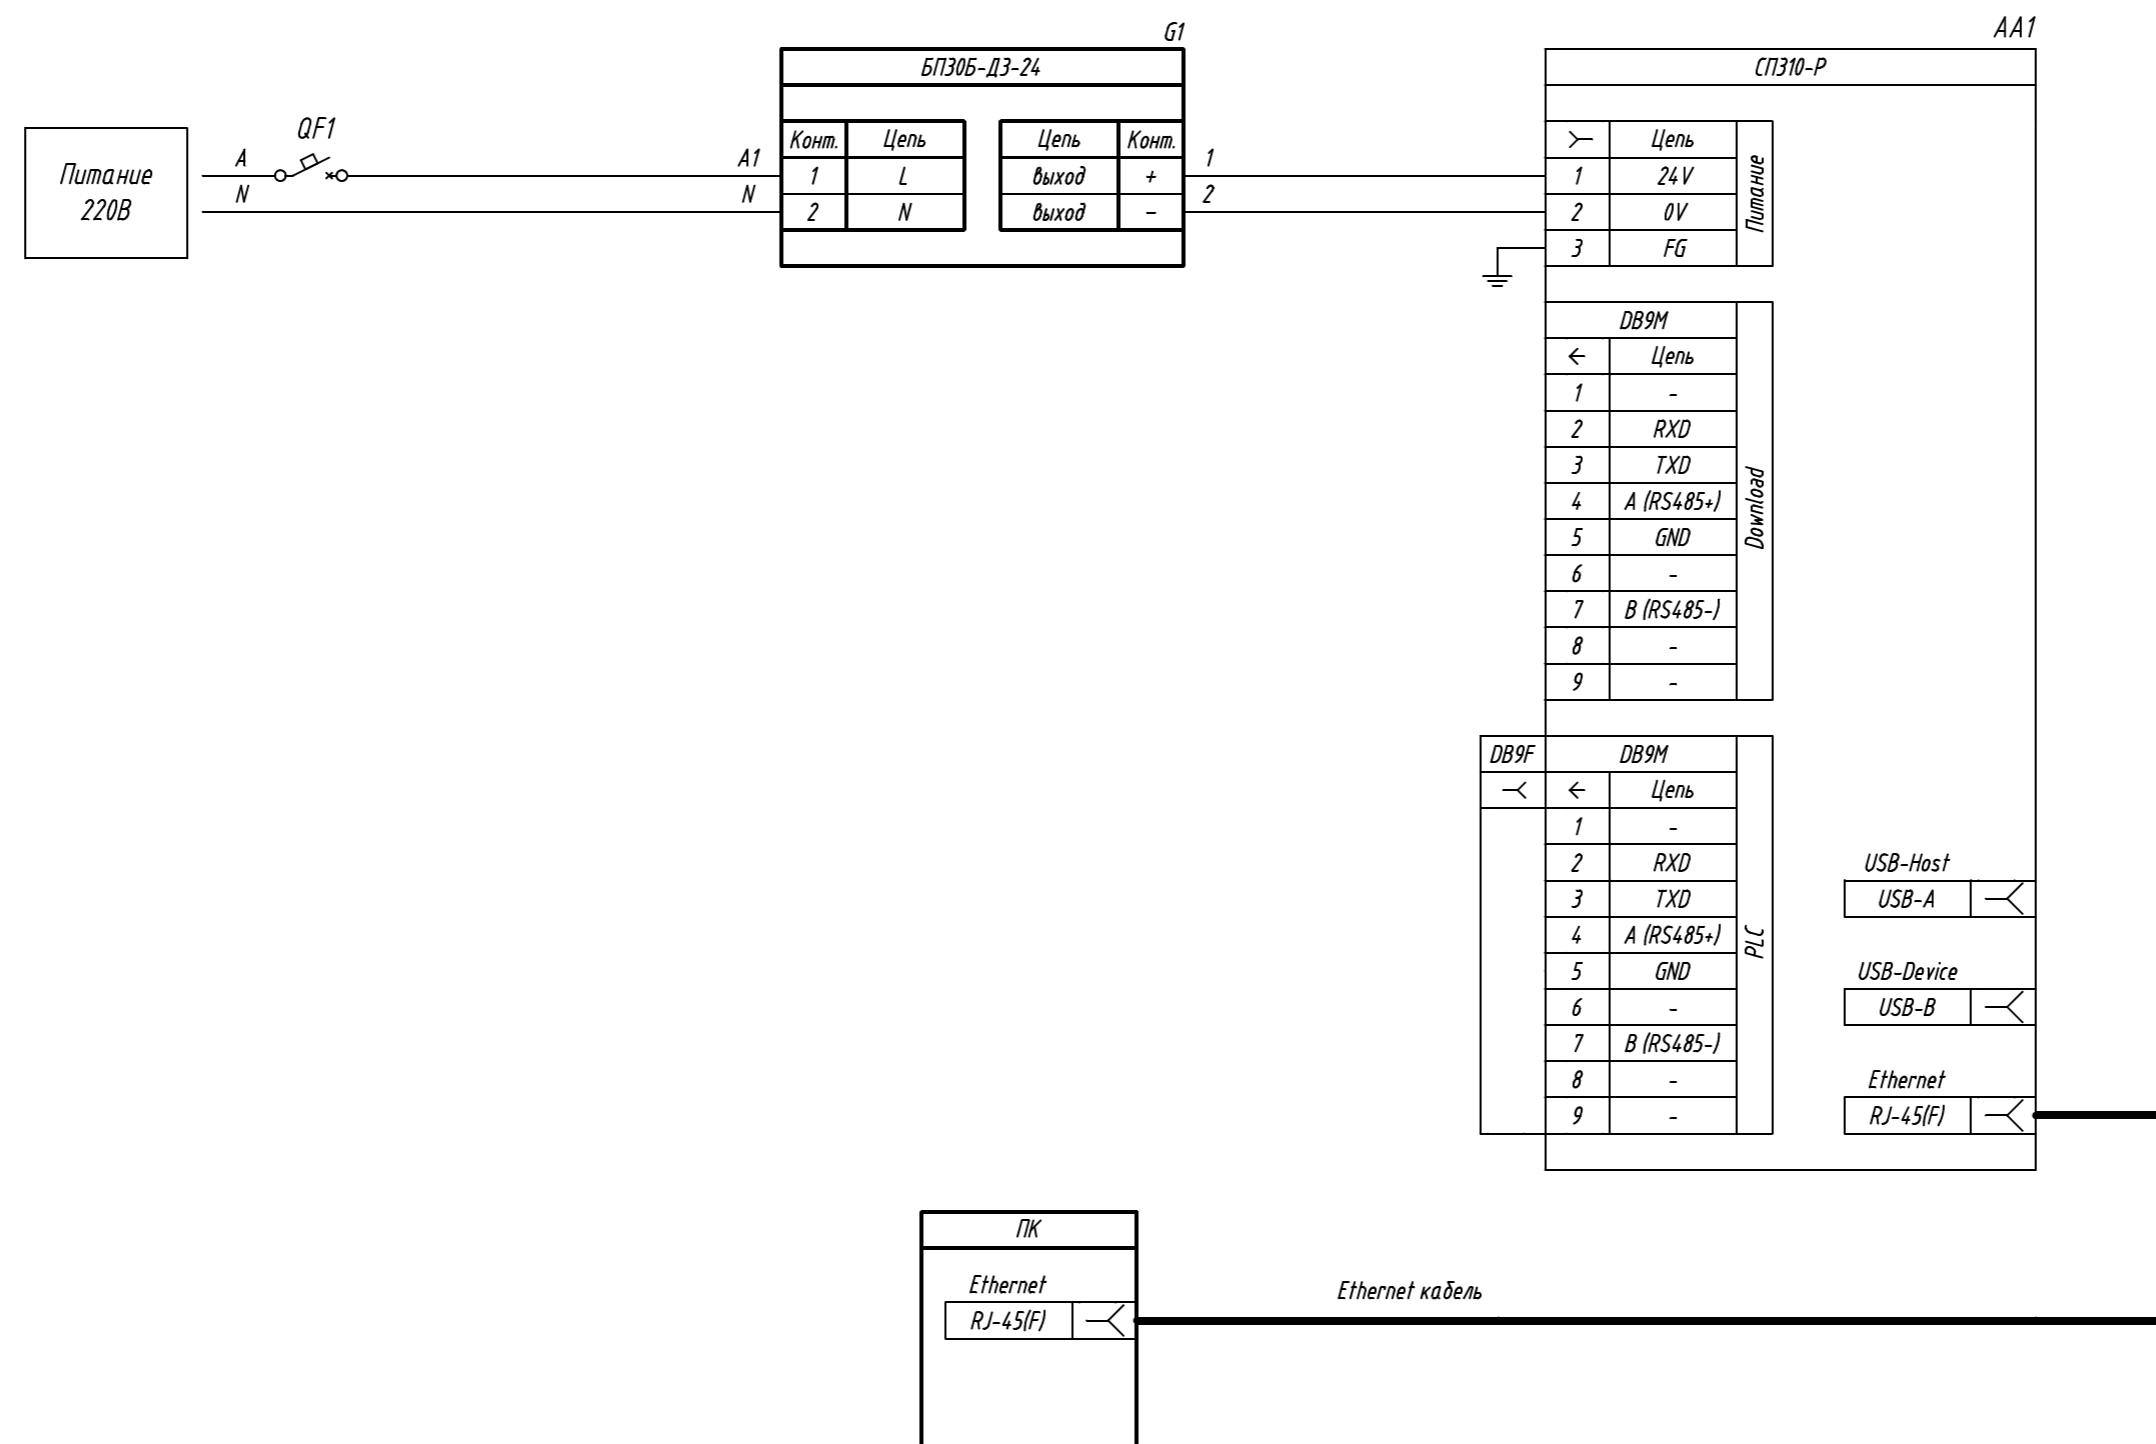

Поз. обознач.	Наименование	Кол.	Примечание
AA1	Сенсорная панель оператора СП310-Р, ТМ "ОВЕН"	1	
G1	Одноканальный блок питания БП30Б-Д3-24, ТМ "ОВЕН"	1	
QF1	Автомат защиты	1	

Инд. № подл.	Подпись и дата
Взам. инд. №	Инд. № дубл.
Подпись и дата	
Инд. № подл.	

Изм.	Лист	№ докум.	Подпись	Дата	Лит.	Масса	Масштаб
Разраб.							
Провер.							
Т.контр.							
Рук.раз.							
Н.контр.							
Утв.							

СП310-Р,  
подключение к ПК и интерфейсу Ethernet

Схема электрическая принципиальная